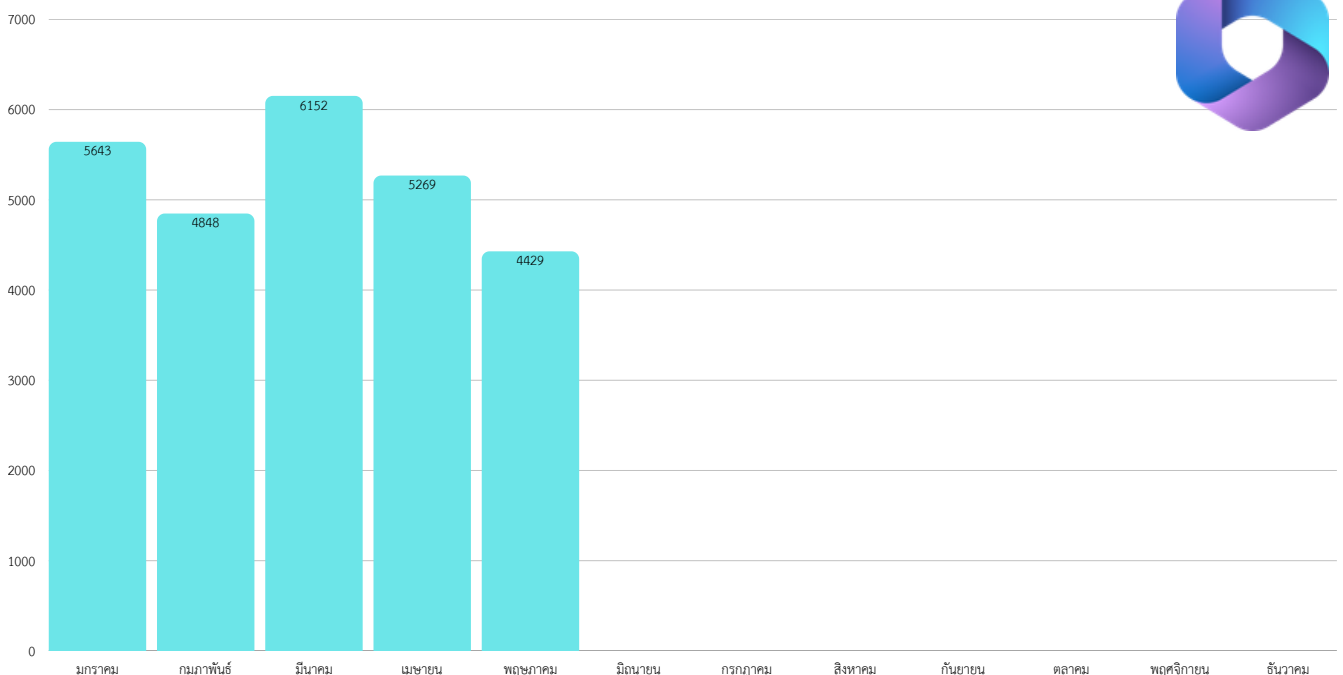

สถิติการเข้าใช้งาน MICROSOFT 365 @PBRUMAIL.PBRU.AC.TH

ประจำเดือนพฤษภาคม 2569

สรุป จำนวนผู้เข้าใช้งาน

รวม

4,429 ครั้ง:เดือน

ค่าเฉลี่ย

142.87 ครั้งต่อวัน

จำนวนผู้เข้าใช้