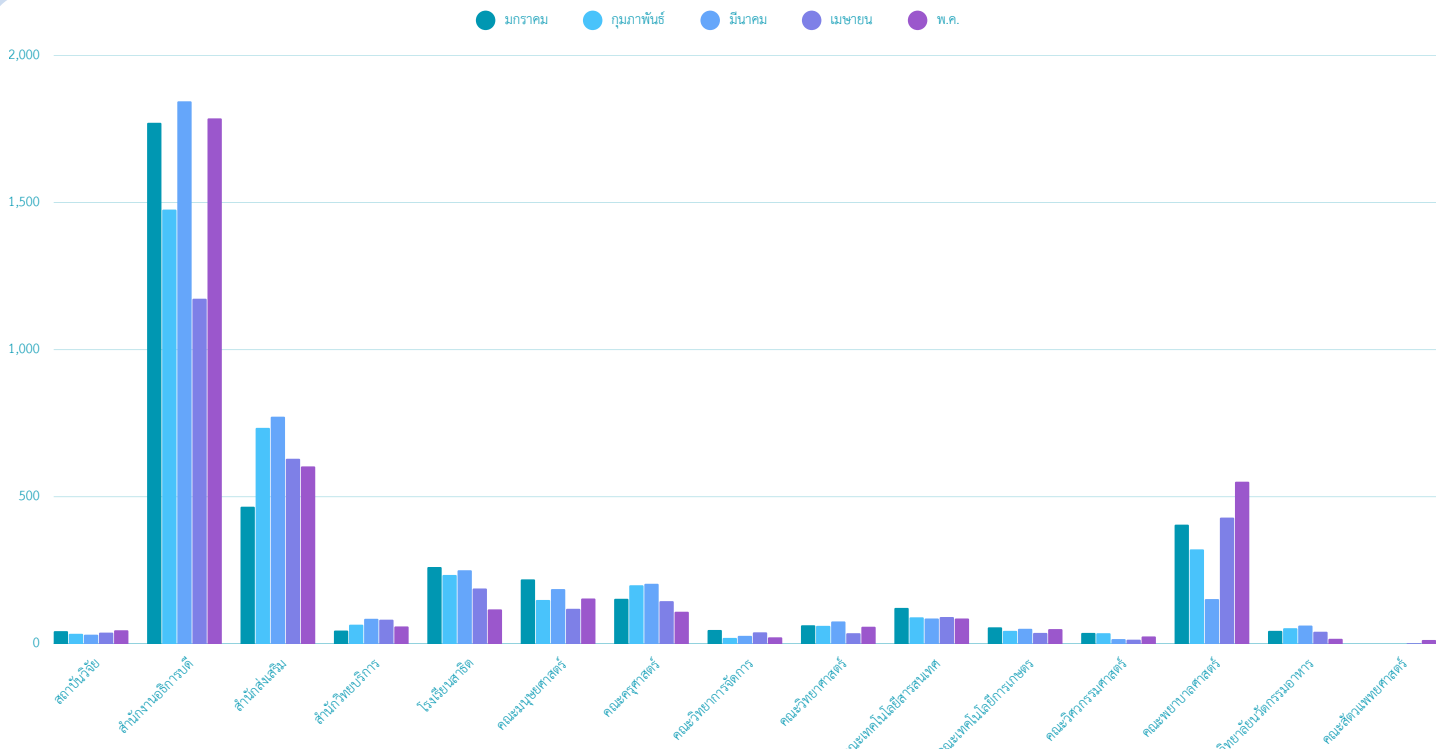

ประจำเดือนพฤษภาคม 2569

จำนวนผู้ใช้งาน / ครั้ง

สถิติการใช้งานระบบโทรศัพท์ PBRU PHONE

ประจำเดือนพฤษภาคม 2569

สถิติ DATA NETWORK MAX RECEIVE AND TRANSMIT

ประจำเดือน พฤษภาคม 2569

Total (Mbps)

MAX RECEIVE	ค่าเฉลี่ย/วัน
2.34 Gbps	0.07 Gbps