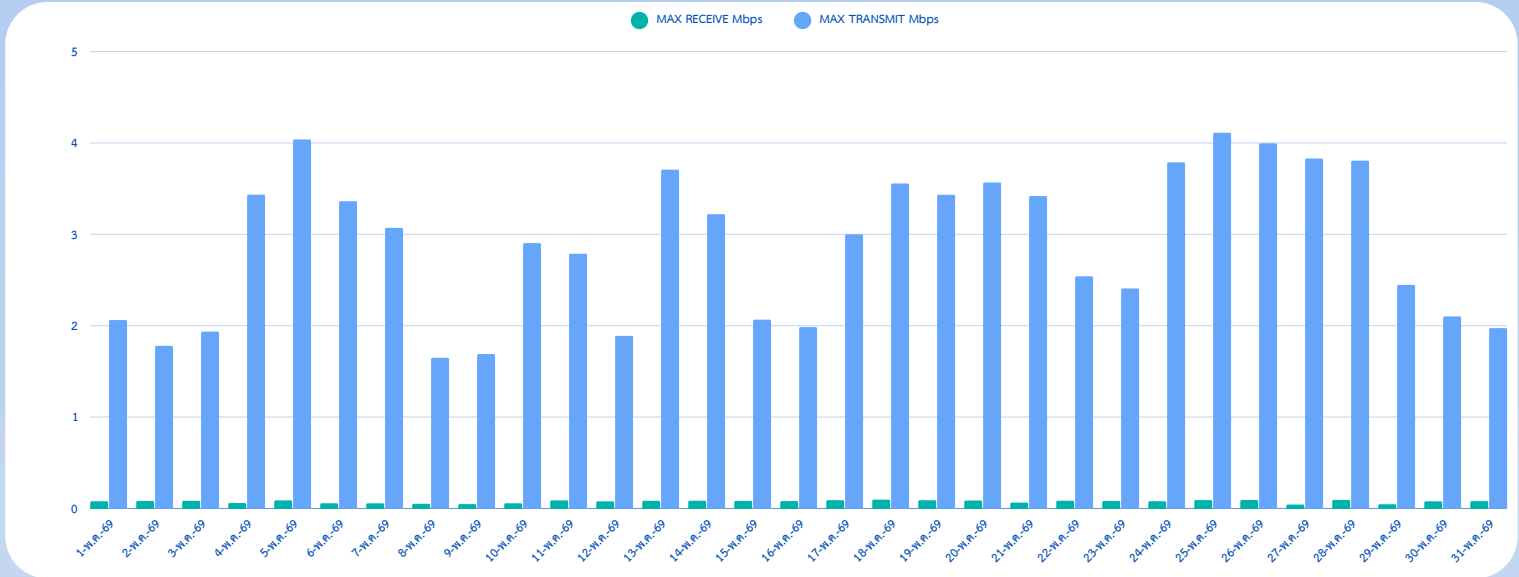

สถิติ DATA NETWORK MAX RECEIVE AND TRANSMIT

ประจำเดือน พฤษภาคม 2569

Total (Mbps)

MAX RECEIVE	ค่าเฉลี่ย/วัน
2.34 Gbps	0.07 Gbps

MAX TRANSMIT	ค่าเฉลี่ย/วัน
8.95 Gbps	0.28 Gbps