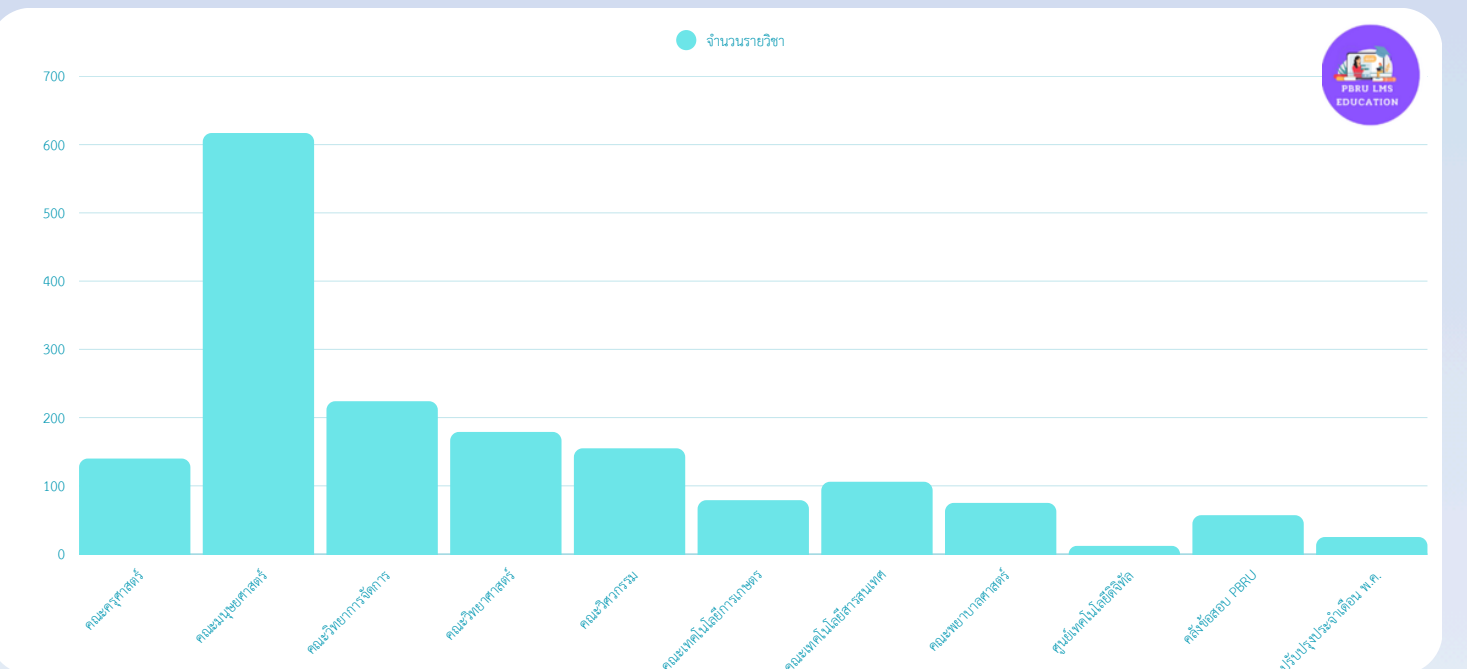

รวม	ค่าเฉลี่ย คน:ห้อง
222 คน	88.8 คน

สถิติบทเรียนระบบคลังข้อสอบและสอนออนไลน์ (PBRU LMS) บนหน้าเว็บไซต์

ประจำเดือนพฤษภาคม 2569

สรุป จำนวนผู้ใช้งาน

รวม	ปรับปรุง
1,644 บทเรียน	จำนวน 25 รายวิชา

สถิติการใช้งาน ระบบคลังข้อสอบและสอนออนไลน์ (PBRU LMS) บนหน้าเว็บไซต์