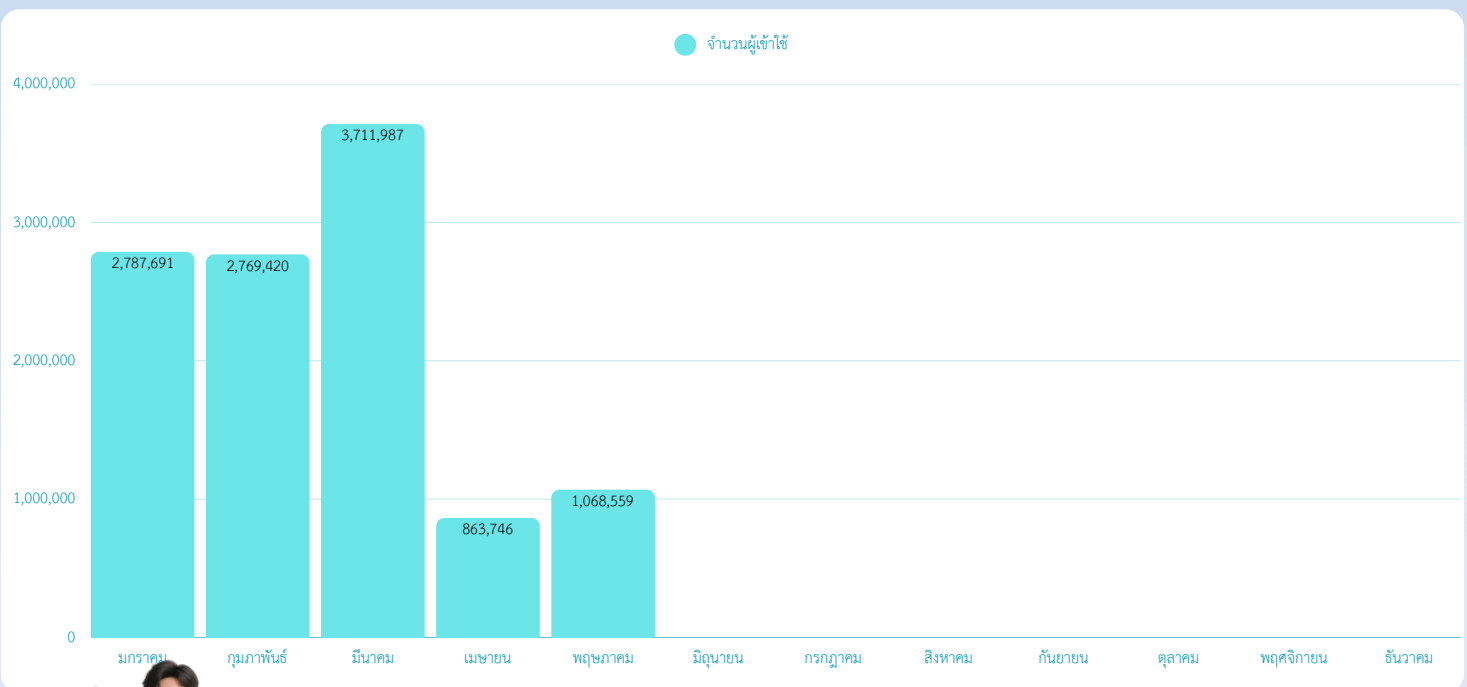

สถิติจำนวนเข้าใช้งานอินเทอร์เน็ตมหาวิทยาลัยราชภัฏเพชรบุรี (Authentication) ประจำเดือน พฤษภาคม 2569

ข้อมูล ณ 31 พฤษภาคม 69

สรุป จำนวนผู้เข้าใช้งาน

รวม	ค่าเฉลี่ย
1,068,559 ครั้ง/เดือน	34,469.64 ครั้งต่อวัน