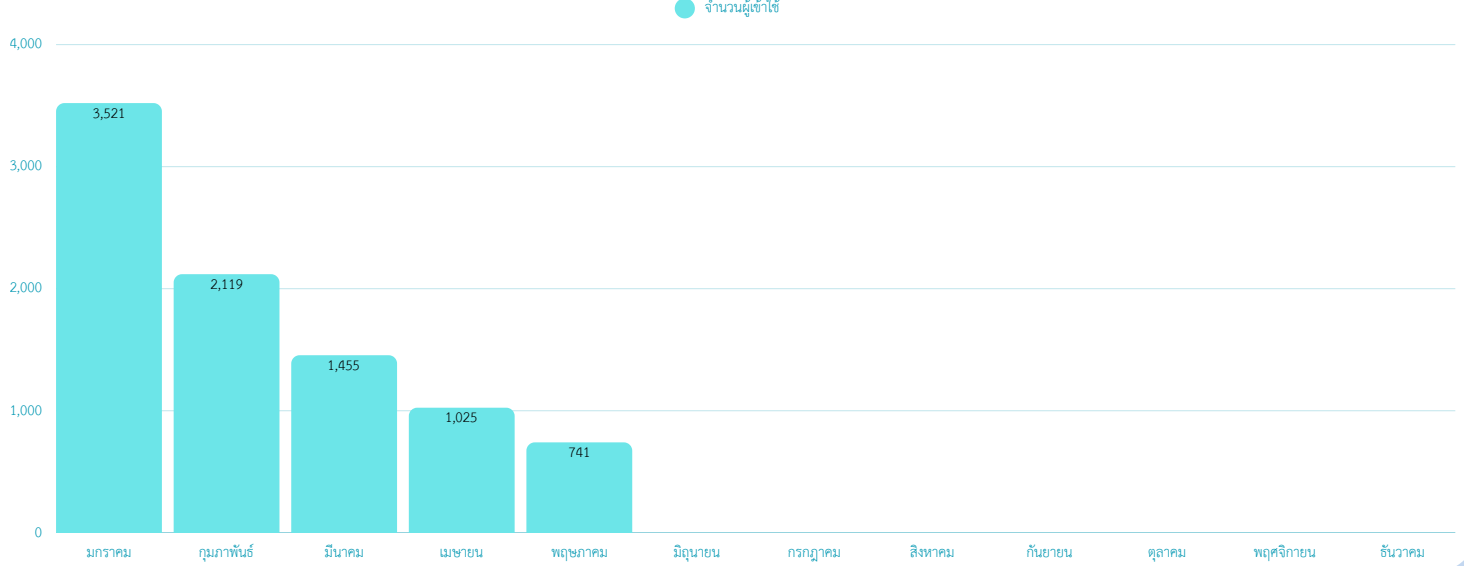

สถิติการใช้งาน ระบบคลังข้อสอบและสอนออนไลน์ (PBRU LMS) บนหน้าเว็บไซต์

ประจำเดือนพฤษภาคม 2569

จำนวนผู้ใช้งาน / ครั้ง

สถิติการใช้งานระบบโทรศัพท์ PBRU PHONE

ประจำเดือนพฤษภาคม 2569