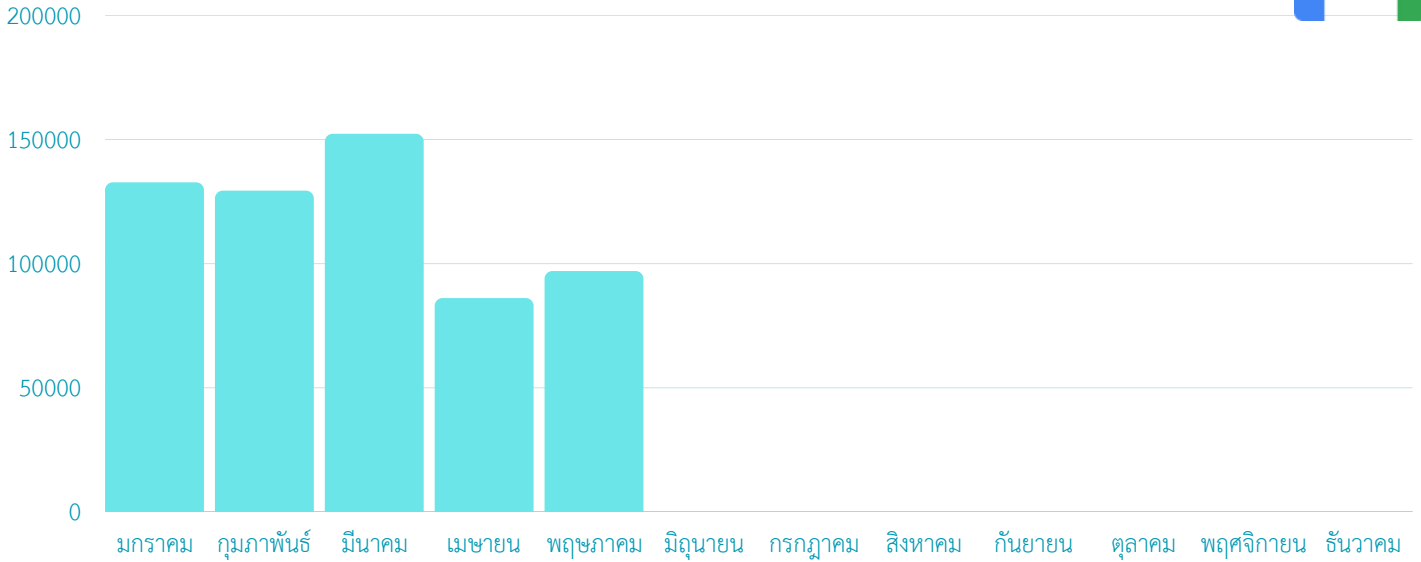

สถิติจำนวนเข้าใช้งานอินเทอร์เน็ตมหาวิทยาลัยราชภัฏเพชรบุรี (Authentication)

สถิติการเข้าใช้งาน Google@mail.pbru.ac.th

ประจำเดือนพฤษภาคม 2569

สรุป จำนวนผู้เข้าใช้งาน

รวม

97,019 ครั้ง:เดือน

ค่าเฉลี่ย

3,129.64 ครั้งต่อวัน

จำนวนผู้เข้าใช้

สถิติการเข้าใช้งาน MICROSOFT 365 @PBRUMAIL.PBRU.AC.TH

ประจำเดือนพฤษภาคม 2569

สรุป จำนวนผู้เข้าใช้งาน

รวม

4,429 ครั้ง:เดือน

ค่าเฉลี่ย

142.87 ครั้งต่อวัน