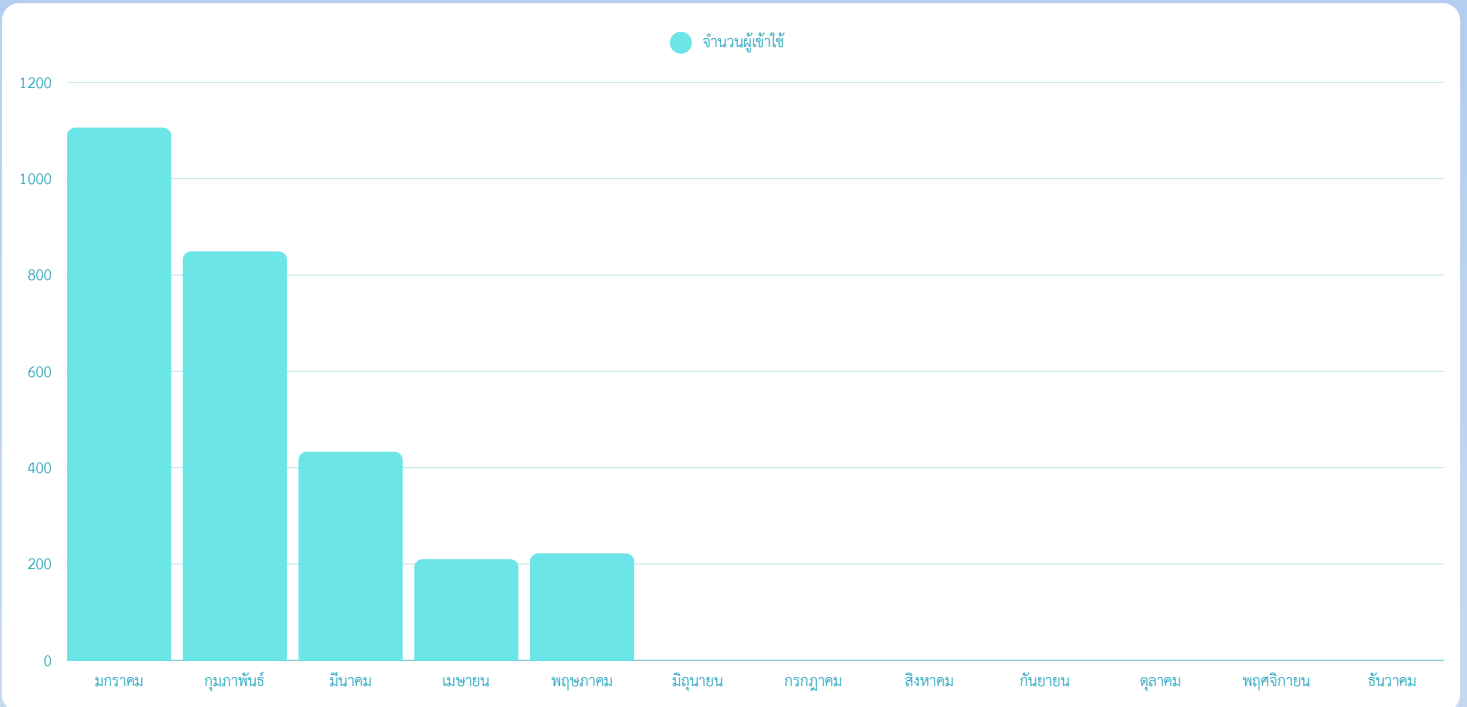

สถิติการใช้งานห้องปฏิบัติการคอมพิวเตอร์ ประจำปี 2569

Digital Technology Center Computer Laboratory 4th

จำนวนผู้ใช้งาน:คน

Room17126	Room17133	Room17134	Room17137
0	92	0	130

สรุป จำนวนผู้ใช้งาน

รวม	ค่าเฉลี่ย คน:ห้อง
222 คน	88.8 คน