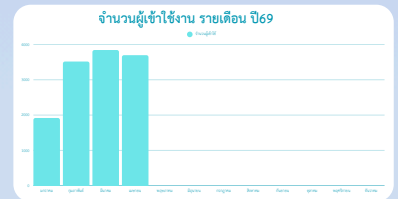

รวม	ค่าเฉลี่ย คน:ห้อง
222 คน	88.8 คน

สถิติบทเรียนระบบคลังข้อสอบและสอนออนไลน์ (PBRU LMS) บนหน้าเว็บไซต์

ประจำเดือนพฤษภาคม 2569

สรุป จำนวนผู้ใช้งาน

รวม	ปรับปรุง
1,644 บทเรียน	จำนวน 25 รายวิชา

สถิติการใช้งาน ระบบคลังข้อสอบและสอนออนไลน์ (PBRU LMS) บนหน้าเว็บไซต์

ประจำเดือนพฤษภาคม 2569

จำนวนผู้ใช้งาน / ครั้ง

สถิติการใช้งานระบบโทรศัพท์ PBRU PHONE

ประจำเดือนพฤษภาคม 2569

สถิติ DATA NETWORK MAX RECEIVE AND TRANSMIT

ประจำเดือน พฤษภาคม 2569

Total (Mbps)

MAX RECEIVE	ค่าเฉลี่ย/วัน
2.34 Gbps	0.07 Gbps