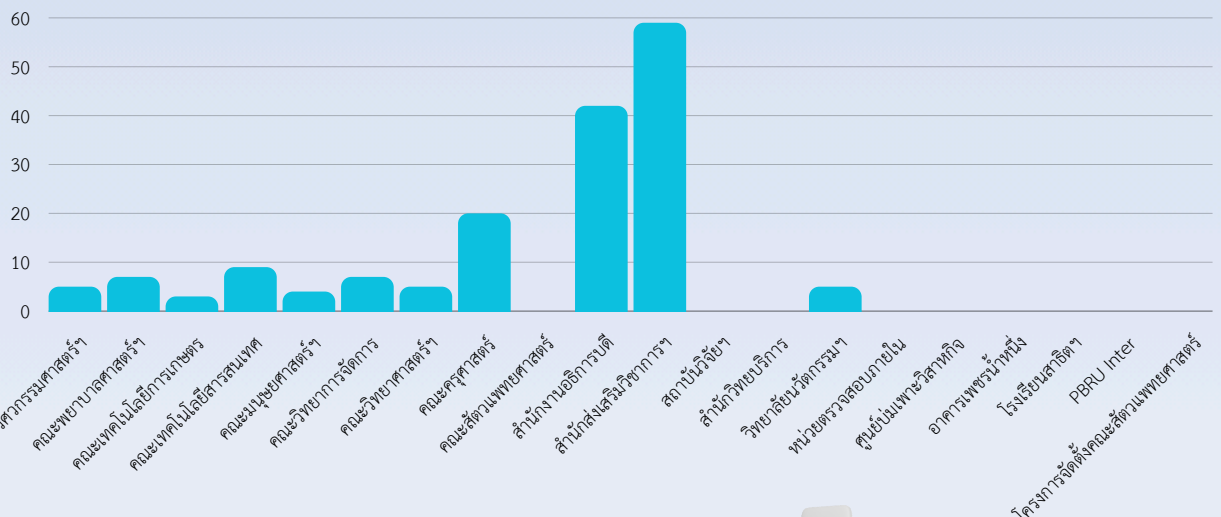

ระบบสารสนเทศเพื่อพัฒนาไปสู่มหาวิทยาลัยดิจิทัล

สถิติการใช้งานระบบบริการการศึกษา ประจำเดือนพฤษภาคม 2569

ผู้ใช้งาน

166 User

จำนวนการเข้าใช้งานรวม

2,260 ครั้ง

จำนวนการเข้าใช้งานรวม

สถิติจำนวนบุคลากรที่เข้าใช้งานระบบบริการการศึกษา (Back Office)

จำแนกตาม User ผู้ใช้งาน <https://reg.pbru.ac.th>

166

ผู้ใช้งาน

จำนวนผู้ใช้งาน

สถิติจำนวนการเข้าใช้งานระบบบริการการศึกษา (Back Office)

จำแนกจำนวนครั้งตามหน่วยงาน <https://reg.pbru.ac.th>

2,260

ครั้ง

ระบบสารสนเทศเพื่อพัฒนาไปสู่มหาวิทยาลัยดิจิทัล 01

สรุปสถิติระบบบริการการศึกษา (Back Office)

<https://reg.pbru.ac.th>

ผู้ใช้งาน

166 User

จำนวนการเข้าใช้งานรวม

2,260 ครั้ง

จำนวนการเรียกดูรายงาน