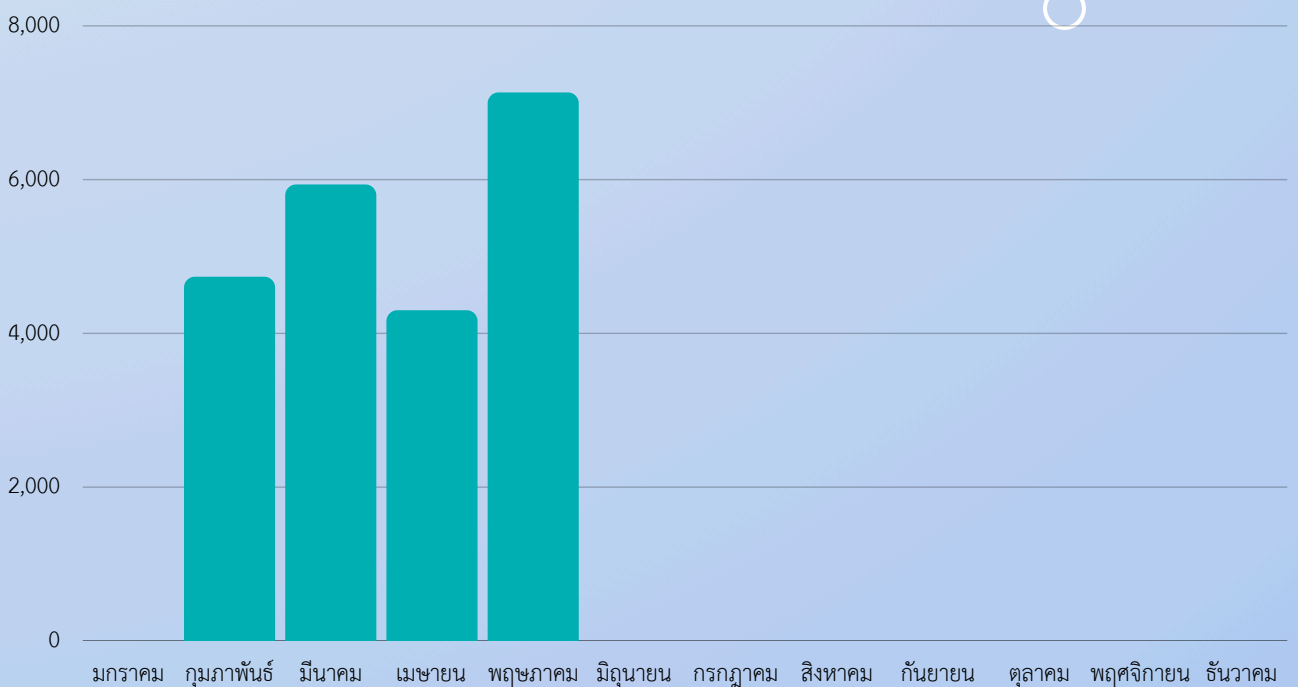

สถิติจำนวนการเข้าใช้งาน genai.pbru.ac.th ประจำปี 2569

จำนวนการเข้าใช้งาน : ครั้ง