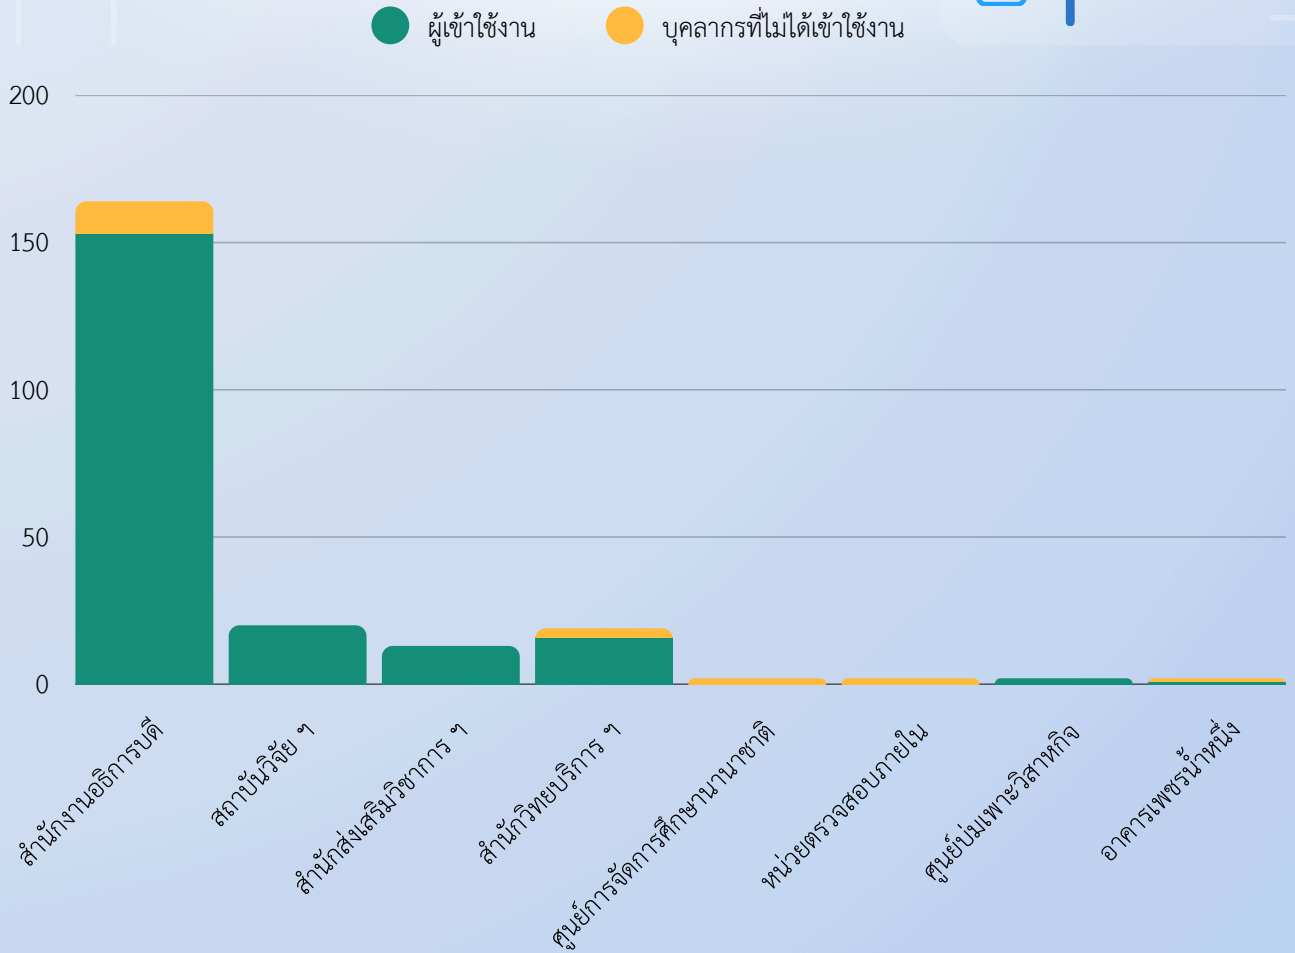

ระบบสารสนเทศเพื่อพัฒนาไปสู่มหาวิทยาลัยดิจิทัล 02

สถิติจำนวนผู้ใช้งานระบบสารสนเทศสำหรับบุคลากร ประจำเดือนพฤษภาคม 69

จำนวนผู้ใช้งานระบบสารสนเทศสำหรับบุคลากร

ผู้ใช้งาน เดือน พฤษภาคม
671 User