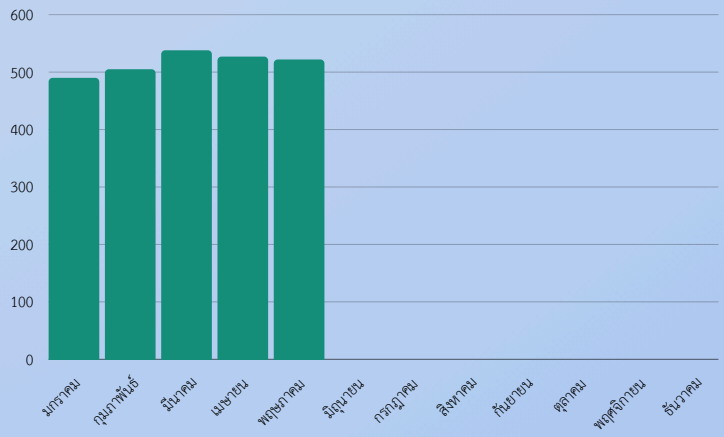

<https://doc.pbru.ac.th>

● ผู้เข้าใช้งาน ● ผู้ไม่เข้าใช้งาน

จำนวนผู้เข้าใช้งาน
522 ท่าน

จำนวนผู้ไม่เข้าใช้งาน
248 ท่าน

ผู้เข้าใช้งานคิดเป็น
67.79 %
ของบุคลากรทั้งหมด

สถิติจำนวนบุคลากรที่ใช้ E-Document

สถิติจำนวนเอกสารในระบบสารบรรณอิเล็กทรอนิกส์และจัดเก็บเอกสาร ประจำเดือนพฤษภาคม 2569