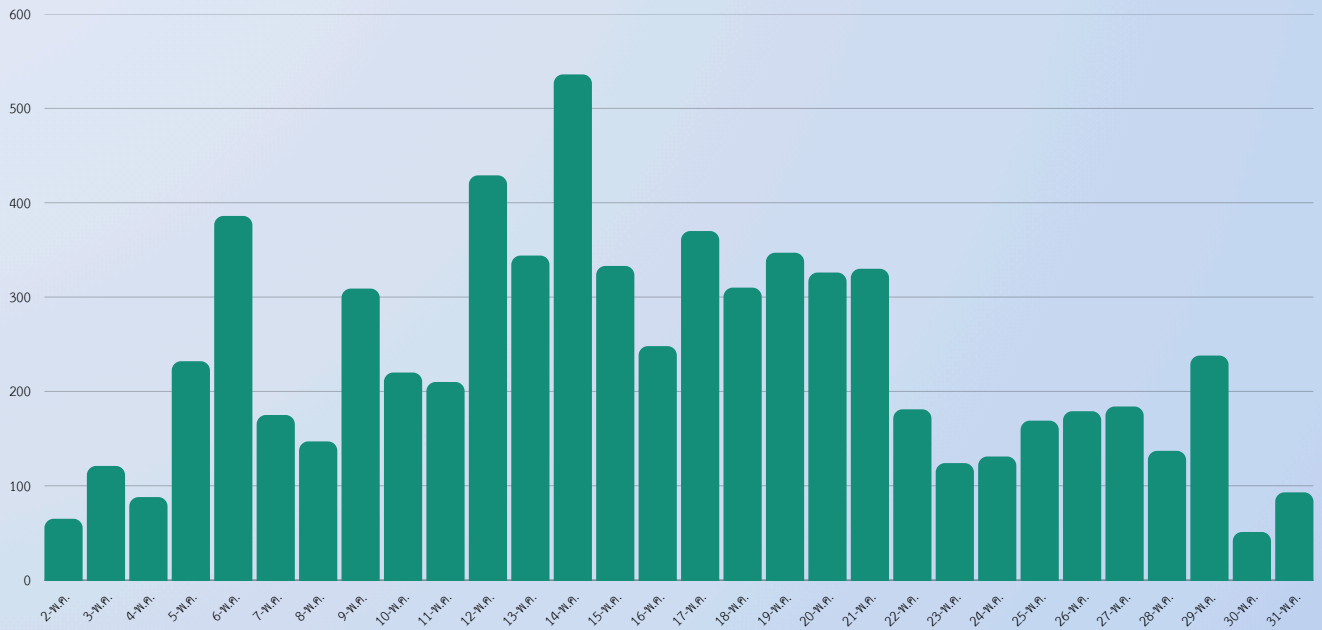

สถิติจำนวนการเข้าใช้งาน genai.pbru.ac.th

ประจำเดือนพฤษภาคม 2569

ครั้ง

สถิติจำนวนการเข้าใช้งาน genai.pbru.ac.th ประจำปี 2569

จำนวนการเข้าใช้งาน : ครั้ง

ข้อมูล ณ วันที่ 31 พฤษภาคม 2569