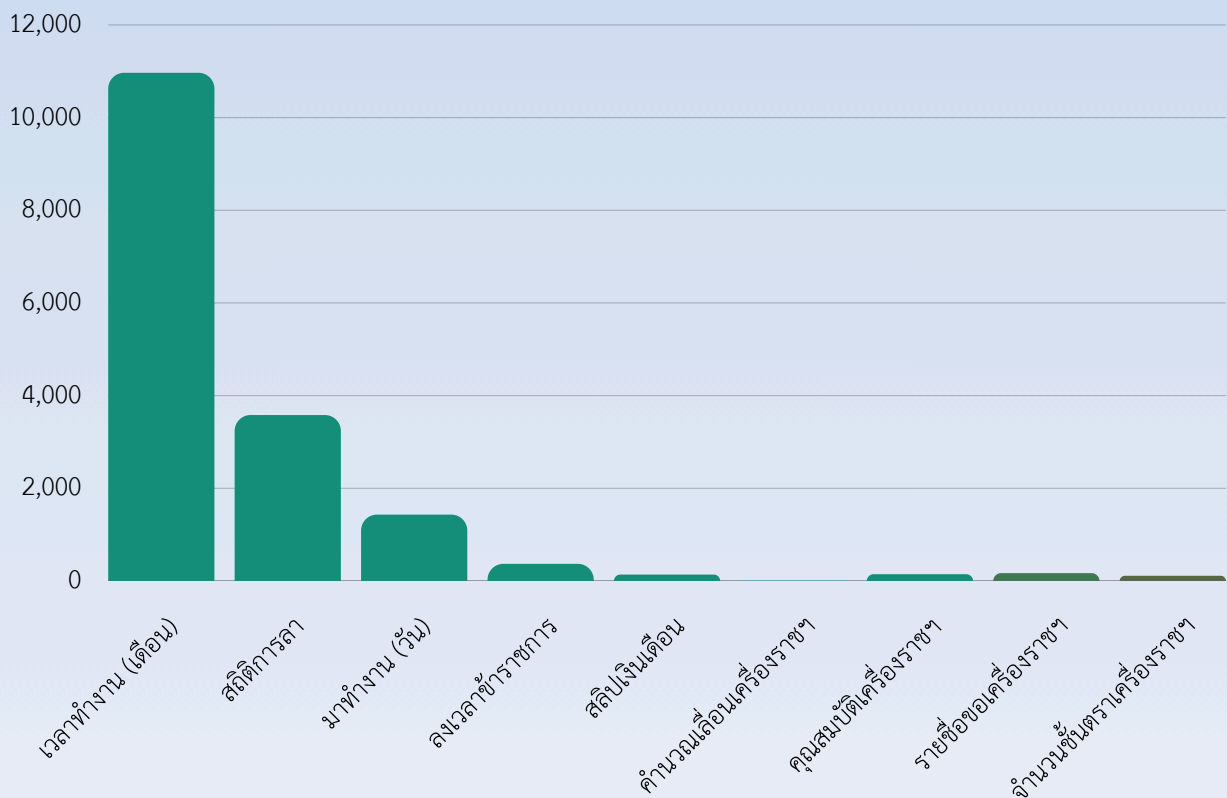

<https://pi.pbru.ac.th>

<https://hr.pbru.ac.th>

จำนวนผู้ใช้งานระบบสารสนเทศสำหรับบุคลากร (ผู้ใช้งาน)

ข้อมูล ณ วันที่ 31 พฤษภาคม 2569

ระบบสารสนเทศเพื่อพัฒนาไปสู่มหาวิทยาลัยดิจิทัล 02

สถิติจำนวนเรียกใช้รายงานระบบสารสนเทศสำหรับบุคลากร ประจำเดือนพฤษภาคม 69