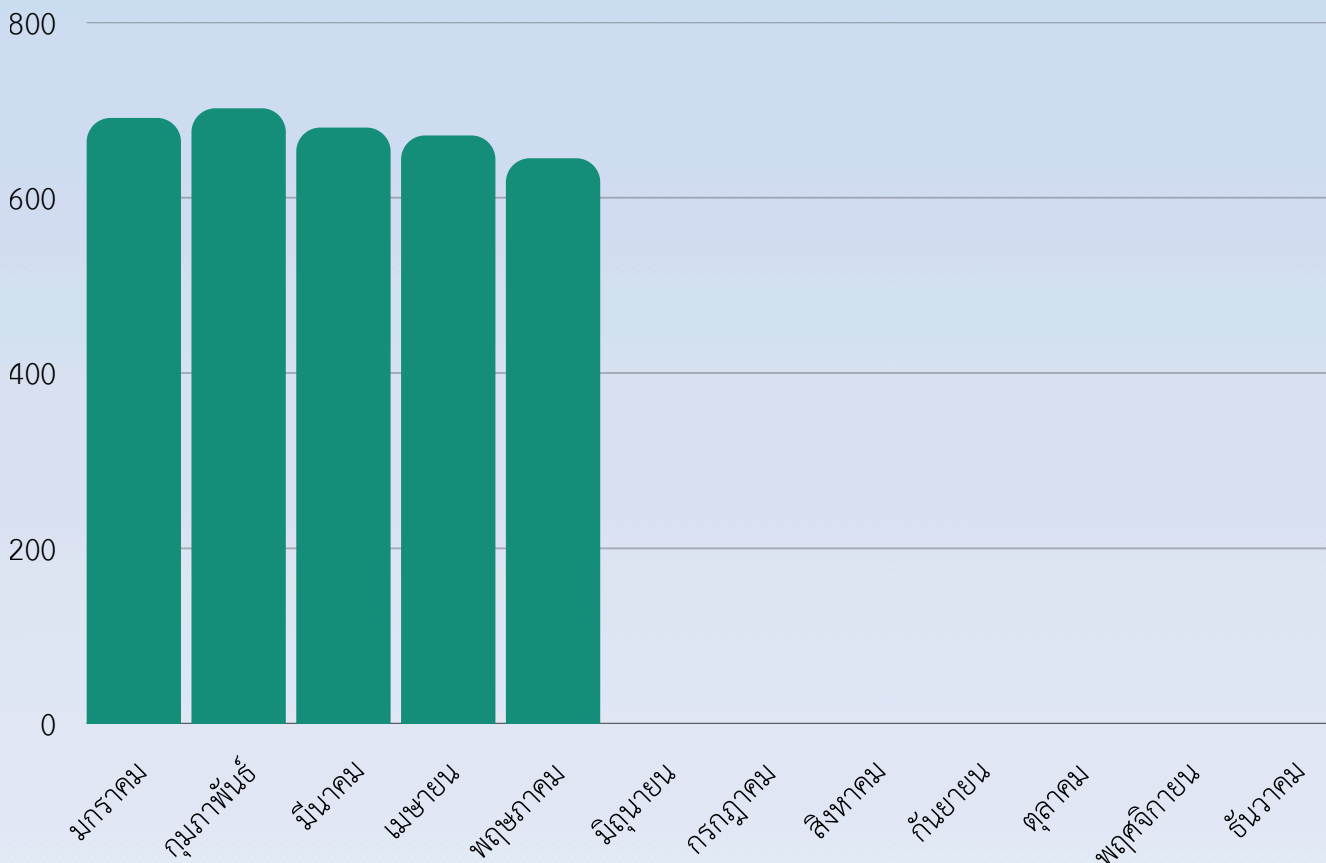

ระบบสารสนเทศเพื่อพัฒนาไปสู่มหาวิทยาลัยดิจิทัล 02

สถิติจำนวนผู้ใช้งานระบบสารสนเทศสำหรับบุคลากร ประจำเดือนพฤษภาคม 2569

MIS

ผู้ใช้งาน

645 ท่าน

จำนวนบุคลากรทั้งหมด

770 ท่าน

คิดเป็น

83.77 %

<https://pi.pbru.ac.th>

<https://hr.pbru.ac.th>

จำนวนผู้ใช้งานระบบสารสนเทศสำหรับบุคลากร (ผู้ใช้งาน)

ข้อมูล ณ วันที่ 31 พฤษภาคม 2569