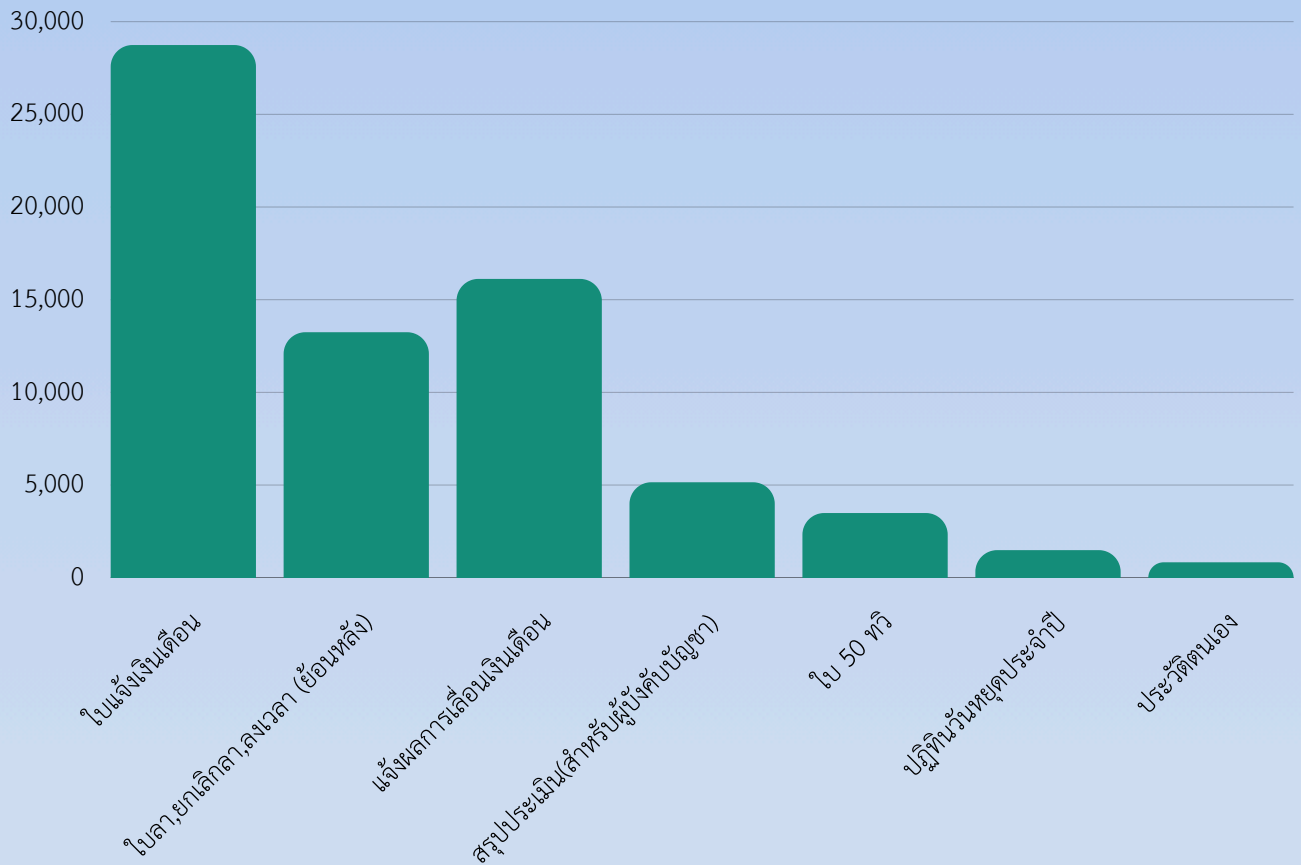

<https://pi.pbru.ac.th>

<https://hr.pbru.ac.th>

จำนวนผู้ใช้งานระบบสารสนเทศสำหรับบุคลากร (ผู้ใช้งาน)

ข้อมูล ณ วันที่ 31 พฤษภาคม 2569

ระบบสารสนเทศเพื่อพัฒนาไปสู่มหาวิทยาลัยดิจิทัล 02

สถิติจำนวนเรียกใช้รายงานระบบสารสนเทศสำหรับบุคลากร ประจำเดือนพฤษภาคม 69