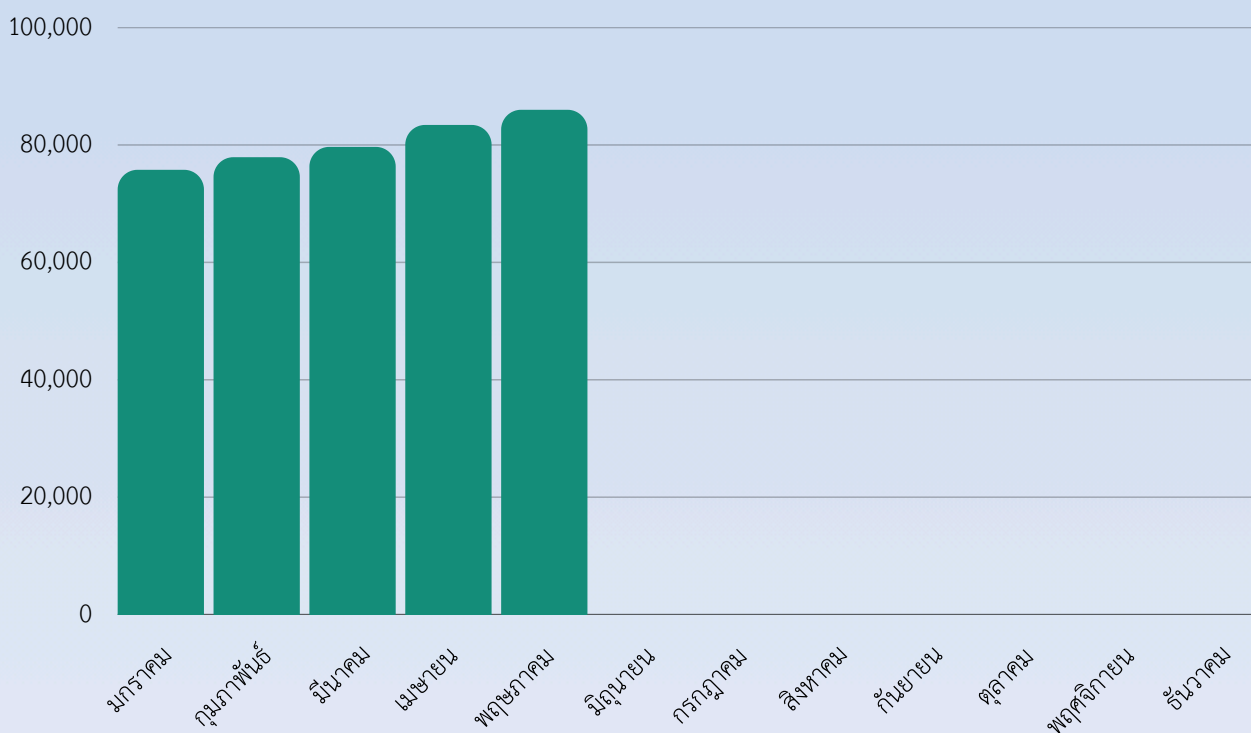

ระบบสารสนเทศเพื่อพัฒนาไปสู่มหาวิทยาลัยดิจิทัล 02

สถิติจำนวนเรียกใช้รายงานระบบสารสนเทศสำหรับบุคลากร ประจำเดือนพฤษภาคม 2569

ระบบแสดงผลออนไลน์
ของบุคลากร

85,990 ครั้ง

<https://pi.pbru.ac.th>

<https://hr.pbru.ac.th>

สถิติจำนวนเรียกใช้รายงานระบบสารสนเทศสำหรับบุคลากร (ครั้ง)

ข้อมูล ณ วันที่ 31 พฤษภาคม 2569