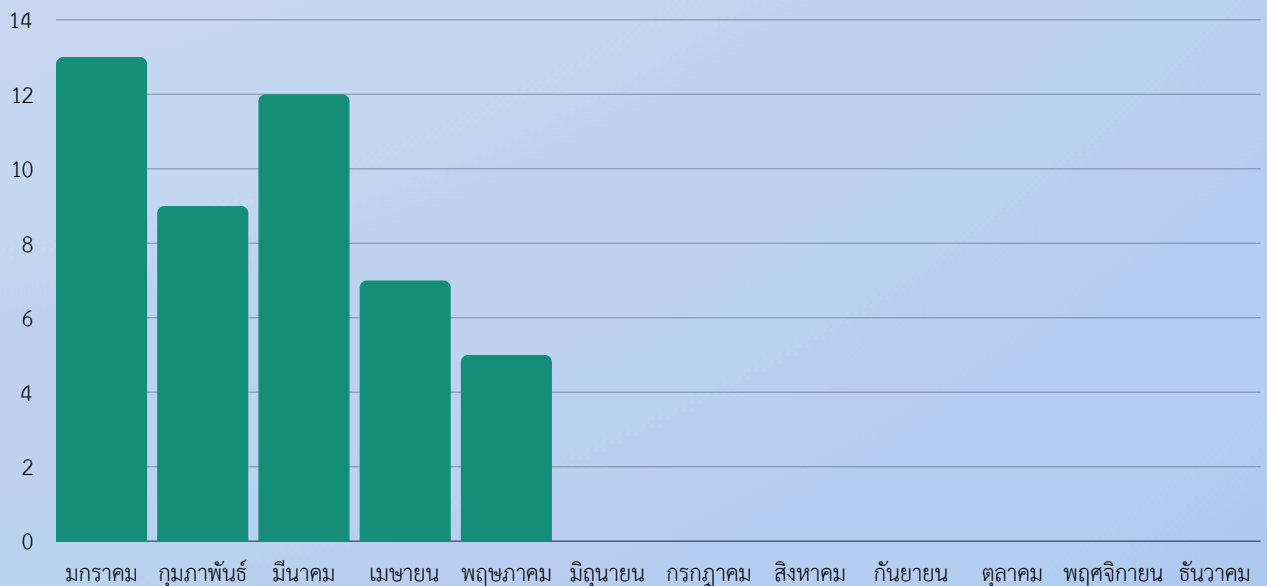

125 คน

จำนวนทั้งหมด

6,428 คน

สถิติการเพิ่มขึ้นของผู้ใช้งานใหม่ ใน APPLICATION PBRU SMART

ผู้ใช้งานใหม่

มหาวิทยาลัยฯ ได้เริ่มใช้งาน APPLICATION PBRU SMART ตั้งแต่วันที่ 2 พฤษภาคม พ.ศ. 2566

ณ ปัจจุบันมีจำนวนผู้ใช้งานรวมทั้งหมด : 6,428 คน

แผนภูมิแสดงจำนวนสถิติผู้เยี่ยมชมเว็บไซต์ จำแนกรายเดือน ประจำปี 2569

สถิติจำนวนผู้เข้าชมเว็บไซต์ (Total Views) รายวัน

ข้อมูล ณ วันที่ 31 พฤษภาคม 2569

สถิติจำนวนการเข้าใช้งาน genai.pbru.ac.th

ประจำเดือนพฤษภาคม 2569