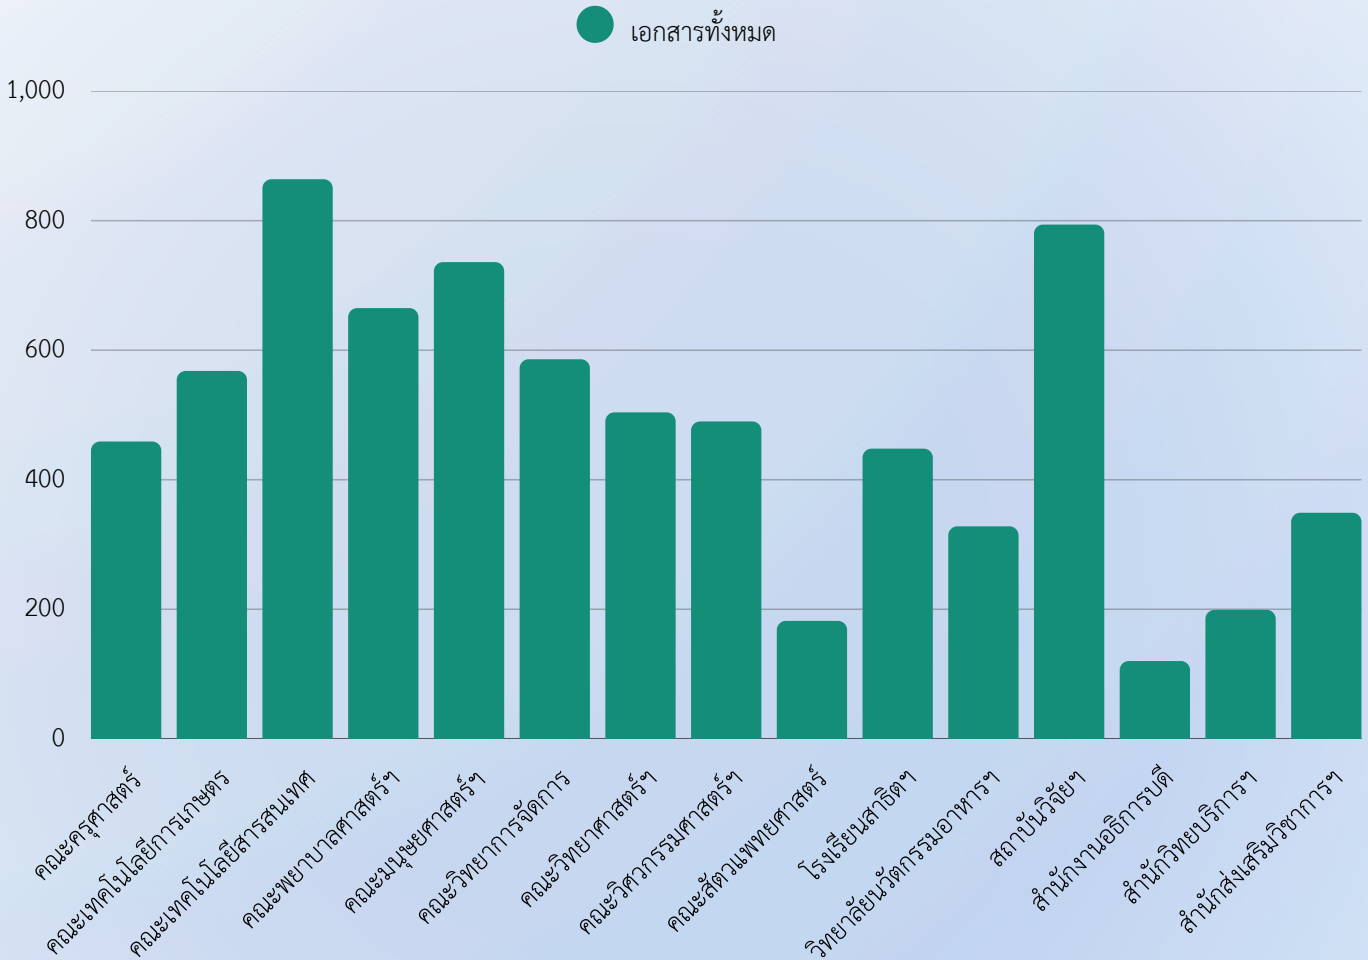

<https://doc.pbru.ac.th>

● ผู้เข้าใช้งาน ● ผู้ไม่เข้าใช้งาน

จำนวนผู้เข้าใช้งาน
522 ท่าน

จำนวนผู้ไม่เข้าใช้งาน
248 ท่าน

ผู้เข้าใช้งานคิดเป็น
67.79 %
ของบุคลากรทั้งหมด

สถิติจำนวนบุคลากรที่ใช้ E-Document

สถิติจำนวนเอกสารในระบบสารบรรณอิเล็กทรอนิกส์และจัดเก็บเอกสาร ประจำเดือนพฤษภาคม 2569