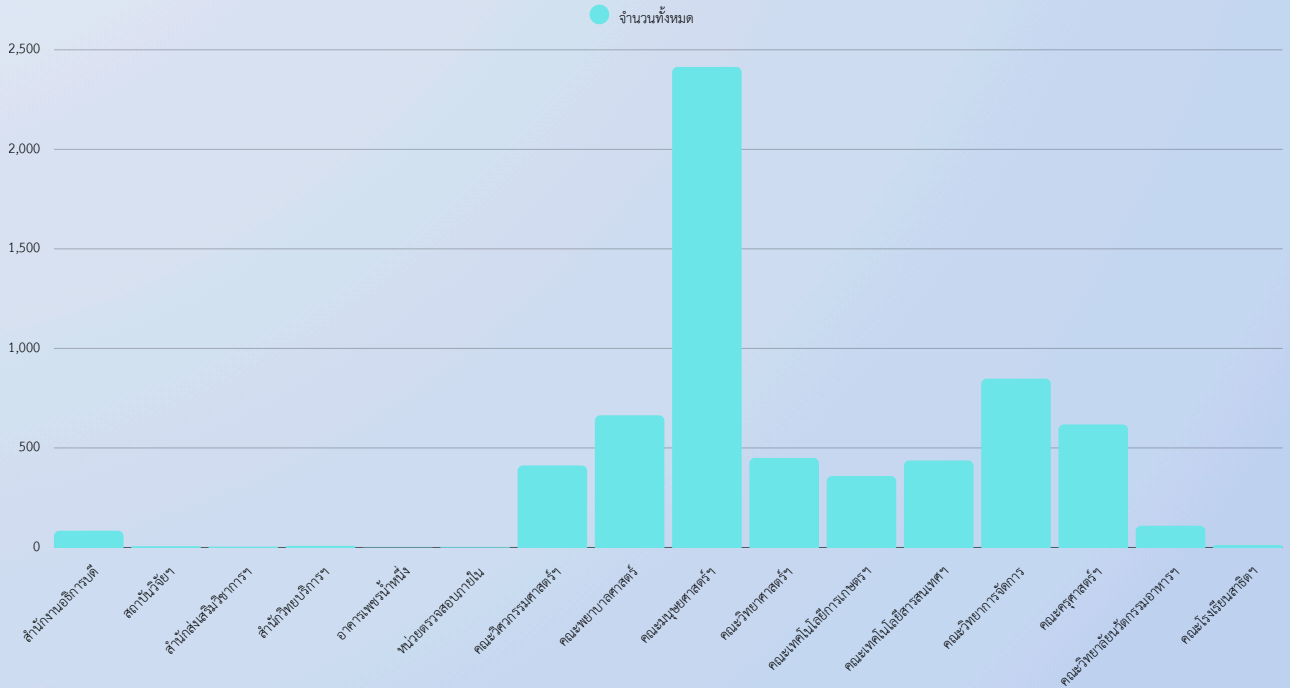

สถิติการจำนวนเอกสารระบบสารบรรณอิเล็กทรอนิกส์ และจัดเก็บเอกสาร ประจำปี 2569 (ฉบับ)

ฉบับ

สถิติจำนวนผู้ใช้งาน APPLICATION PBRU SMART

นักศึกษา

6,204 คน

อาจารย์

99 คน

บุคลากร

125 คน

จำนวนทั้งหมด

6,428 คน

สถิติการเพิ่มขึ้นของผู้ใช้งานใหม่ ใน APPLICATION PBRU SMART

ผู้ใช้งานใหม่

มหาวิทยาลัยฯ ได้เริ่มใช้งาน APPLICATION PBRU SMART ตั้งแต่วันที่ 2 พฤษภาคม พ.ศ. 2566

ณ ปัจจุบันมีจำนวนผู้ใช้งานรวมทั้งหมด : 6,428 คน