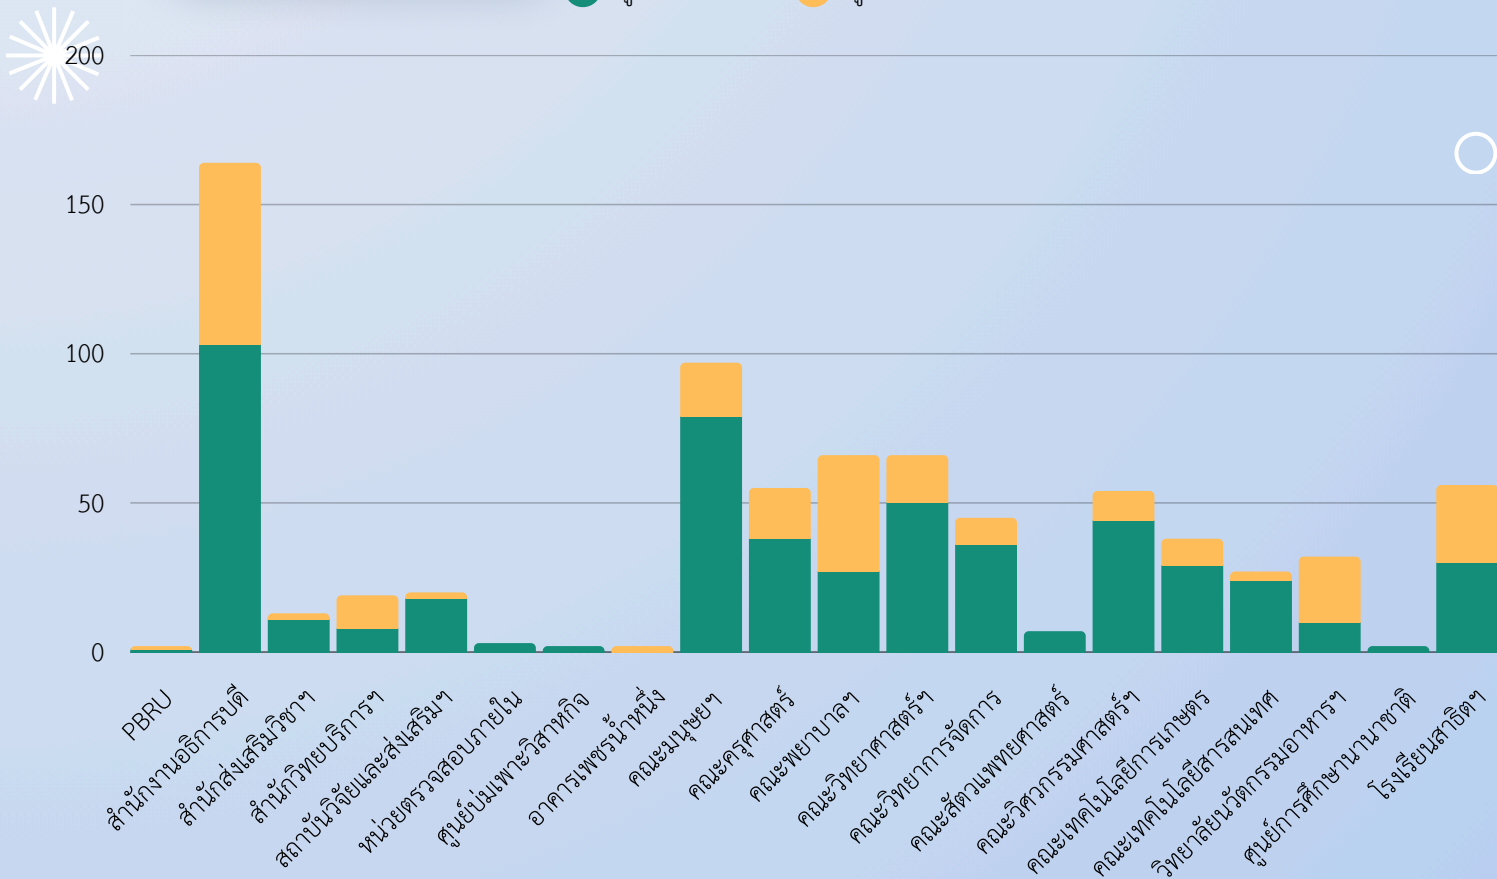

E - Document ระบบสารบรรณอิเล็กทรอนิกส์และจัดเก็บเอกสาร

สถิติจำนวนบุคลากรที่ใช้ E-Doc ต่อบุคลากรทั้งหมดของแต่ละหน่วยงาน

<https://doc.pbru.ac.th>

● ผู้เข้าใช้งาน   ● ผู้ไม่เข้าใช้งาน