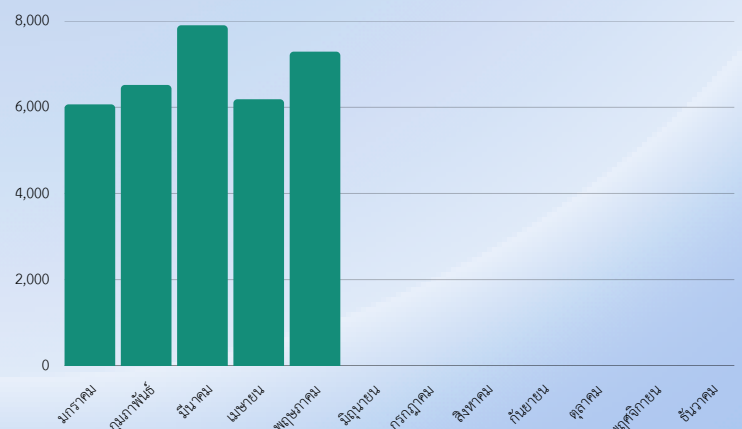

สถิติการจำนวนเอกสารระบบสารบรรณอิเล็กทรอนิกส์ และจัดเก็บเอกสาร ประจำปี 2569 (ฉบับ)

ฉบับ

สถิติจำนวนผู้ใช้งาน APPLICATION PBRU SMART

นักศึกษา

6,204 คน

อาจารย์

99 คน

บุคลากร

125 คน

จำนวนทั้งหมด

6,428 คน

สถิติการเพิ่มขึ้นของผู้ใช้งานใหม่ ใน APPLICATION PBRU SMART

ผู้ใช้งานใหม่

มหาวิทยาลัยฯ ได้เริ่มใช้งาน APPLICATION PBRU SMART ตั้งแต่วันที่ 2 พฤษภาคม พ.ศ. 2566

ณ ปัจจุบันมีจำนวนผู้ใช้งานรวมทั้งหมด : 6,428 คน