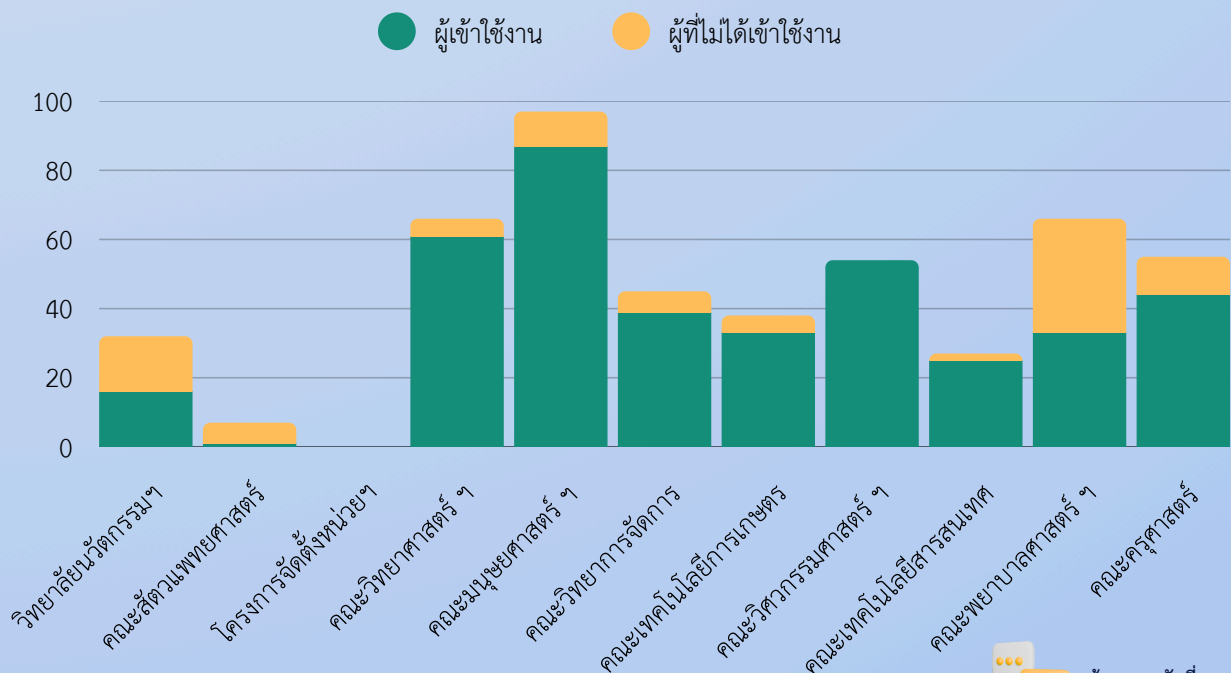

สถิติจำนวนผู้ใช้งานระบบสารสนเทศสำหรับบุคลากร ประจำเดือนพฤษภาคม 69

จำนวนผู้ใช้งานระบบสารสนเทศสำหรับบุคลากร

ผู้ใช้งาน เดือน พฤษภาคม
671 User

จำนวนผู้ใช้งานระบบสารสนเทศสำหรับบุคลากร

ระบบสารสนเทศเพื่อพัฒนาไปสู่มหาวิทยาลัยดิจิทัล 02

สถิติจำนวนผู้ใช้งานระบบสารสนเทศสำหรับบุคลากร ประจำเดือนพฤษภาคม 2569

MIS

ผู้ใช้งาน

645 ท่าน

จำนวนบุคลากรทั้งหมด

770 ท่าน

คิดเป็น

83.77 %