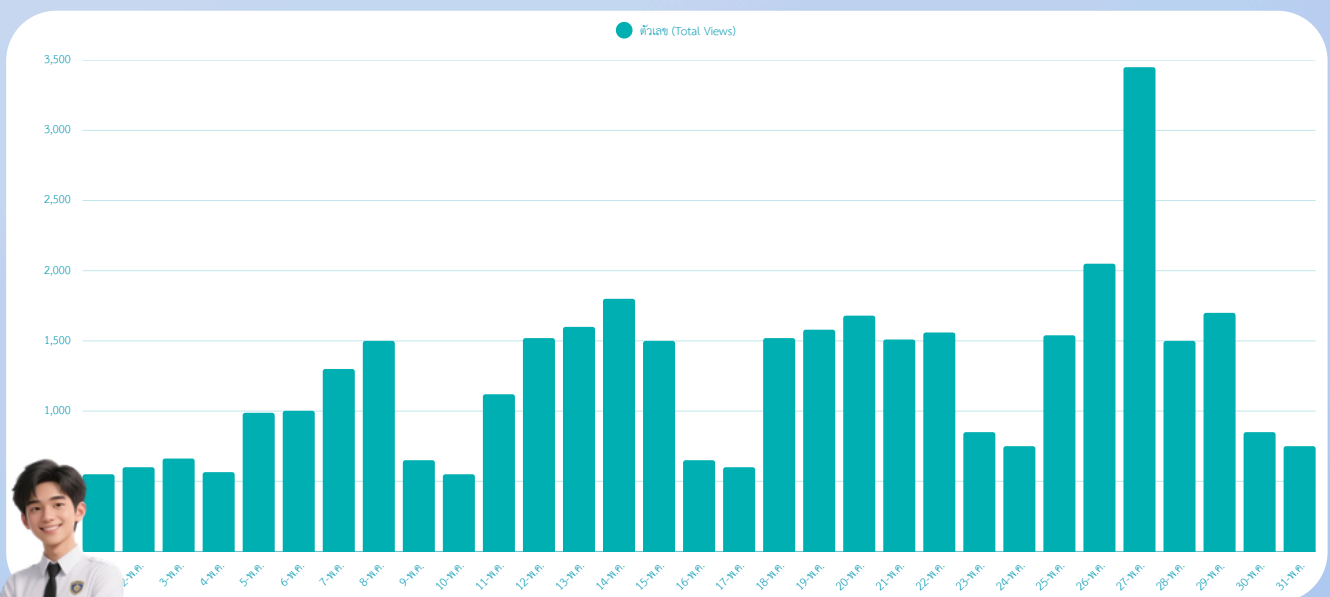

125 คน

จำนวนทั้งหมด

6,428 คน

สถิติการเพิ่มขึ้นของผู้ใช้งานใหม่ ใน APPLICATION PBRU SMART

ผู้ใช้งานใหม่

มหาวิทยาลัยฯ ได้เริ่มใช้งาน APPLICATION PBRU SMART ตั้งแต่วันที่ 2 พฤษภาคม พ.ศ. 2566

ณ ปัจจุบันมีจำนวนผู้ใช้งานรวมทั้งหมด : 6,428 คน

ข้อมูล ณ วันที่ 31 พฤษภาคม 2569

สถิติจำนวนผู้เยี่ยมชมเว็บไซต์มหาวิทยาลัยราชภัฏเพชรบุรี www.pbru.ac.th ประจำเดือนพฤษภาคม 2569

สรุปจำนวนผู้เยี่ยมชมเว็บไซต์มหาวิทยาลัย

38,447 ครั้ง

ค่าเฉลี่ย:วัน

1,240 ครั้ง:วัน

แผนภูมิแสดงจำนวนสถิติผู้เยี่ยมชมเว็บไซต์ จำแนกรายเดือน ประจำปี 2569

สถิติจำนวนผู้เข้าชมเว็บไซต์ (Total Views) รายวัน

ข้อมูล ณ วันที่ 31 พฤษภาคม 2569

สถิติจำนวนการเข้าใช้งาน genai.pbru.ac.th

ประจำเดือนพฤษภาคม 2569