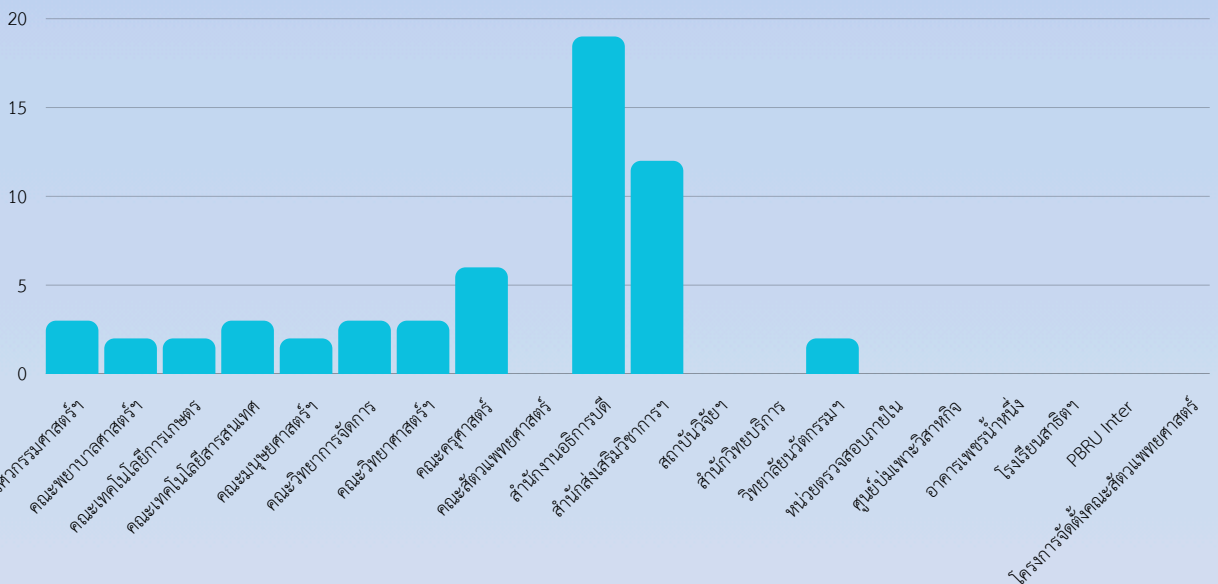

สถิติการเพิ่มขึ้นของผู้ใช้งานใหม่ ใน APPLICATION PBRU SMART

04- สถิติจำนวนผู้เยี่ยมชมเว็บไซต์มหาวิทยาลัยราชภัฏเพชรบุรี www.pbru.ac.th

สถิติจำนวนผู้เข้าชมเว็บไซต์ (Total Views)

05- สถิติจำนวนการเข้าใช้งาน genai.pbru.ac.th

ระบบสารสนเทศเพื่อพัฒนาไปสู่มหาวิทยาลัยดิจิทัล

สถิติการใช้งานระบบบริการการศึกษา ประจำเดือนพฤษภาคม 2569

ผู้ใช้งาน

166 User

จำนวนการเข้าใช้งานรวม

2,260 ครั้ง

จำนวนการเข้าใช้งานรวม

สถิติจำนวนบุคลากรที่เข้าใช้งานระบบบริการการศึกษา (Back Office)

จำแนกตาม User ผู้ใช้งาน <https://reg.pbru.ac.th>

166

ผู้ใช้งาน

จำนวนผู้ใช้งาน

สถิติจำนวนการเข้าใช้งานระบบบริการการศึกษา (Back Office)

จำแนกจำนวนครั้งตามหน่วยงาน <https://reg.pbru.ac.th>

2,260

ครั้ง