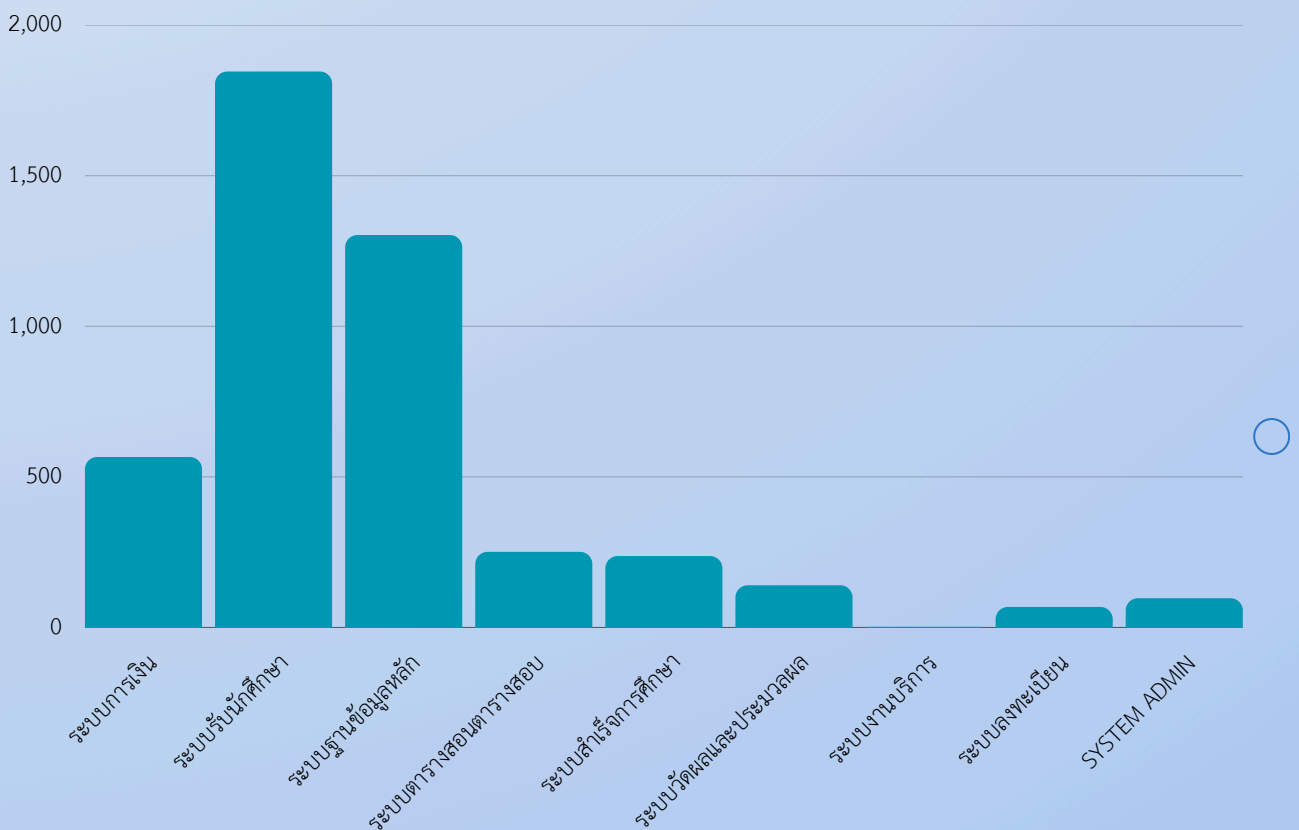

4,510 ครั้ง

จำนวนการเรียกดูรายงาน:เดือน

สถิติการเรียกดูรายงานในระบบบริการการศึกษา
(Back Office) <https://reg.pbru.ac.th>

4,510

ครั้ง

จำนวนการเรียกดูรายงานในระบบบริการการศึกษา

ระบบสารสนเทศเพื่อพัฒนาไปสู่มหาวิทยาลัยดิจิทัล 02