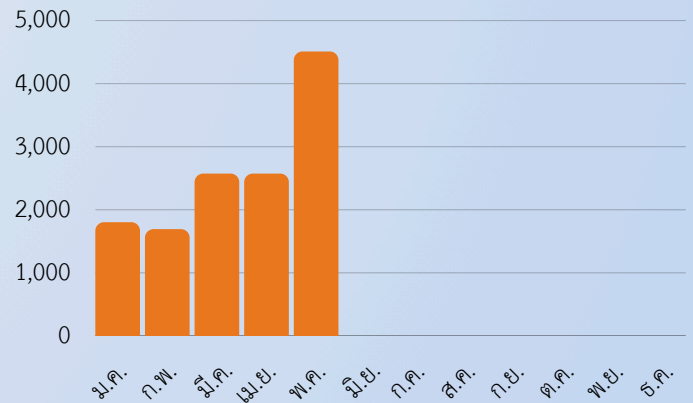

จำแนกตาม User ผู้ใช้งาน <https://reg.pbru.ac.th>

166

ผู้ใช้งาน

จำนวนผู้ใช้งาน

สถิติจำนวนการเข้าใช้งานระบบบริการการศึกษา (Back Office)

จำแนกจำนวนครั้งตามหน่วยงาน <https://reg.pbru.ac.th>

2,260

ครั้ง

ระบบสารสนเทศเพื่อพัฒนาไปสู่มหาวิทยาลัยดิจิทัล 01

สรุปสถิติระบบบริการการศึกษา (Back Office)

<https://reg.pbru.ac.th>

ผู้ใช้งาน

166 User

จำนวนการเข้าใช้งานรวม

2,260 ครั้ง

จำนวนการเรียกดูรายงาน

4,510 ครั้ง

จำนวนการเรียกดูรายงาน:เดือน

สถิติการเรียกดูรายงานในระบบบริการการศึกษา
(Back Office) <https://reg.pbru.ac.th>

4,510

ครั้ง

จำนวนการเรียกดูรายงานในระบบบริการการศึกษา

ระบบสารสนเทศเพื่อพัฒนาไปสู่มหาวิทยาลัยดิจิทัล 02