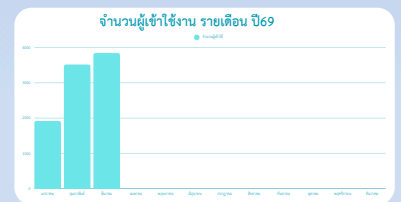

สถิติการใช้งาน ระบบคลังข้อสอบและสอนออนไลน์ (PBRU LMS) บนหน้าเว็บไซต์

ประจำเดือนเมษายน 2569

สถิติการใช้งานระบบโทรศัพท์ PBRU PHONE

ประจำเดือนเมษายน 2569