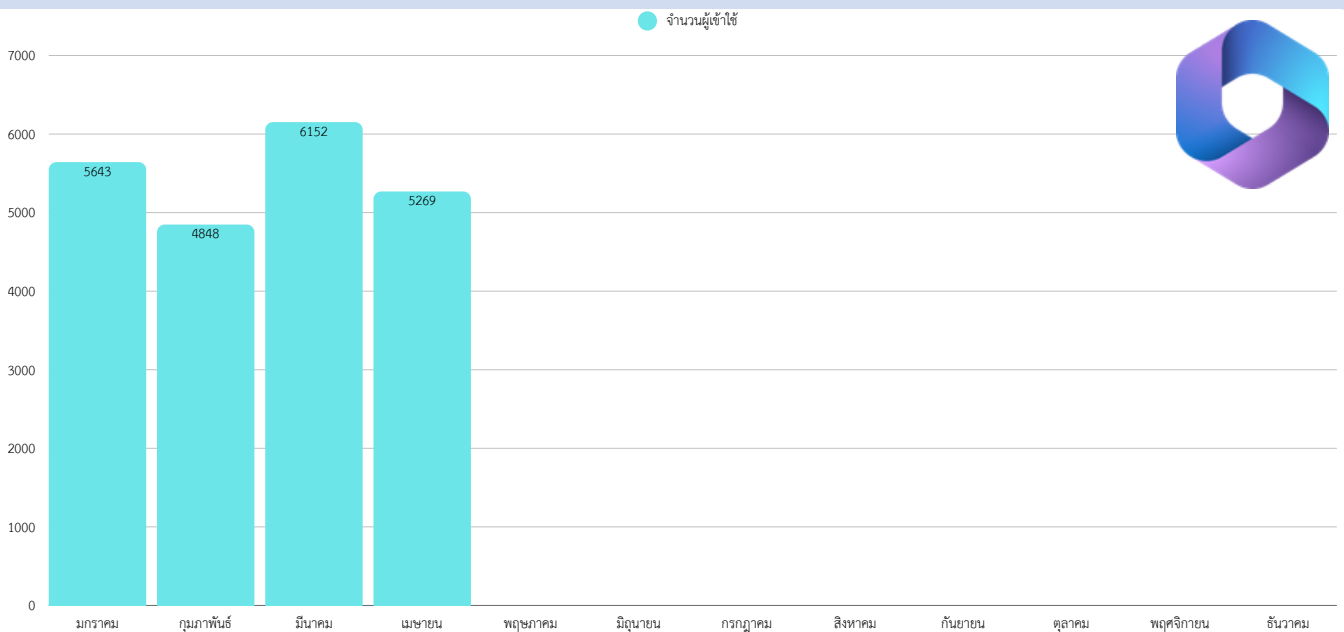

# สถิติการเข้าใช้งาน Google@mail.pbru.ac.th

ประจำเดือนเมษายน 2569

สรุป จำนวนผู้เข้าใช้งาน

รวม

86,135 ครั้ง:เดือน

ค่าเฉลี่ย

2,871.16 ครั้งต่อวัน

# สถิติการเข้าใช้งาน MICROSOFT 365 @PBRUMAIL.PBRU.AC.TH

ประจำเดือนเมษายน 2569

สรุป จำนวนผู้เข้าใช้งาน

รวม

5,269 ครั้ง:เดือน

ค่าเฉลี่ย

175.63 ครั้งต่อวัน