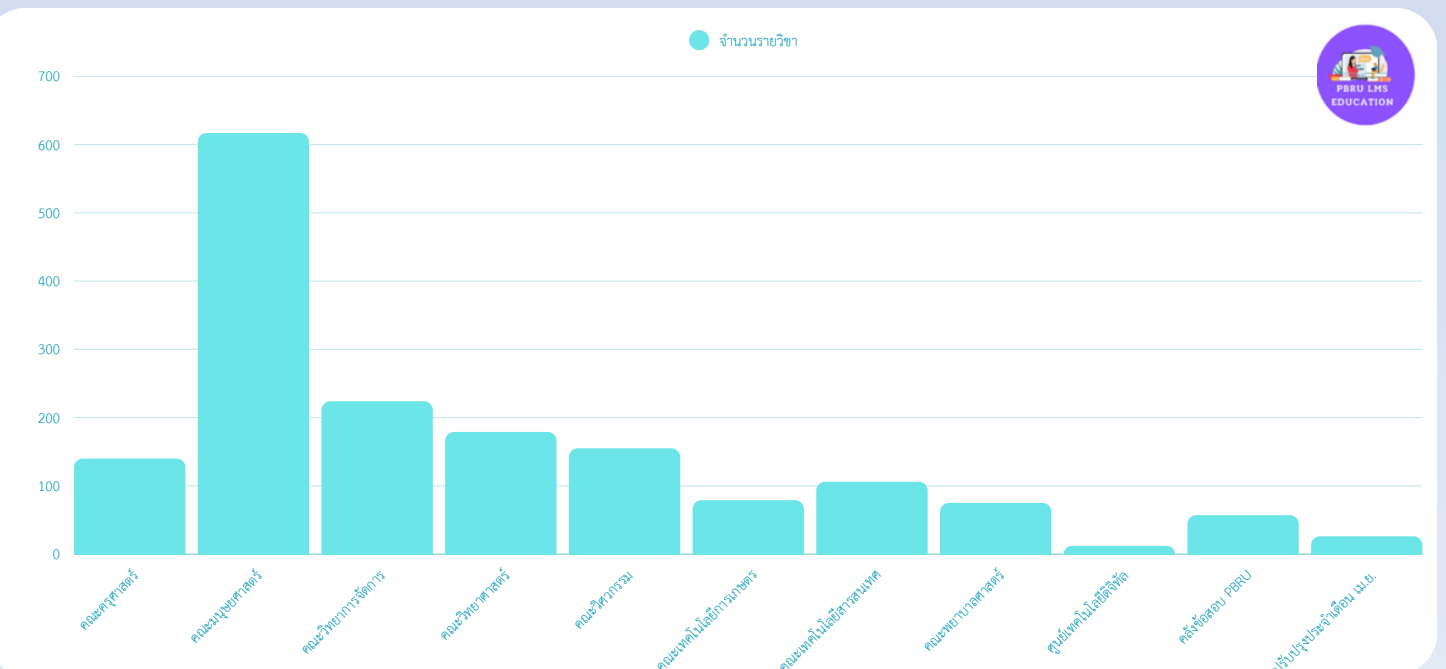

สถิติบทเรียนระบบคลังข้อสอบและสอนออนไลน์ (PBRU LMS) บนหน้าเว็บไซต์

ประจำเดือนเมษายน 2569

สรุป จำนวนผู้ใช้งาน

รวม	ปรับปรุง
1,644 บทเรียน	จำนวน 26 รายวิชา