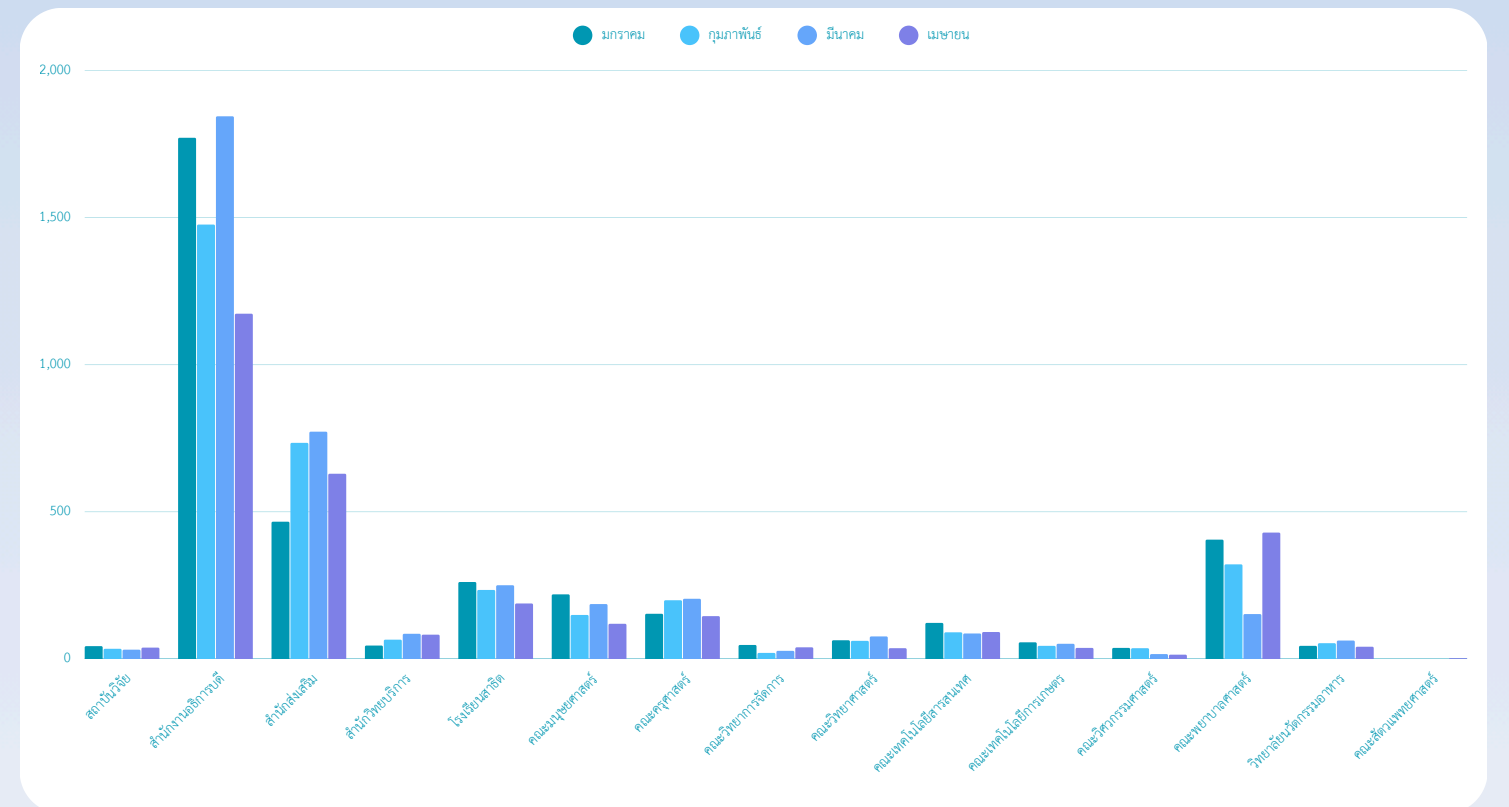

สถิติการใช้งาน ระบบคลังข้อสอบและสอนออนไลน์ (PBRU LMS) บนหน้าเว็บไซต์

ประจำเดือนเมษายน 2569

สถิติการใช้งานระบบโทรศัพท์ PBRU PHONE

ประจำเดือนเมษายน 2569