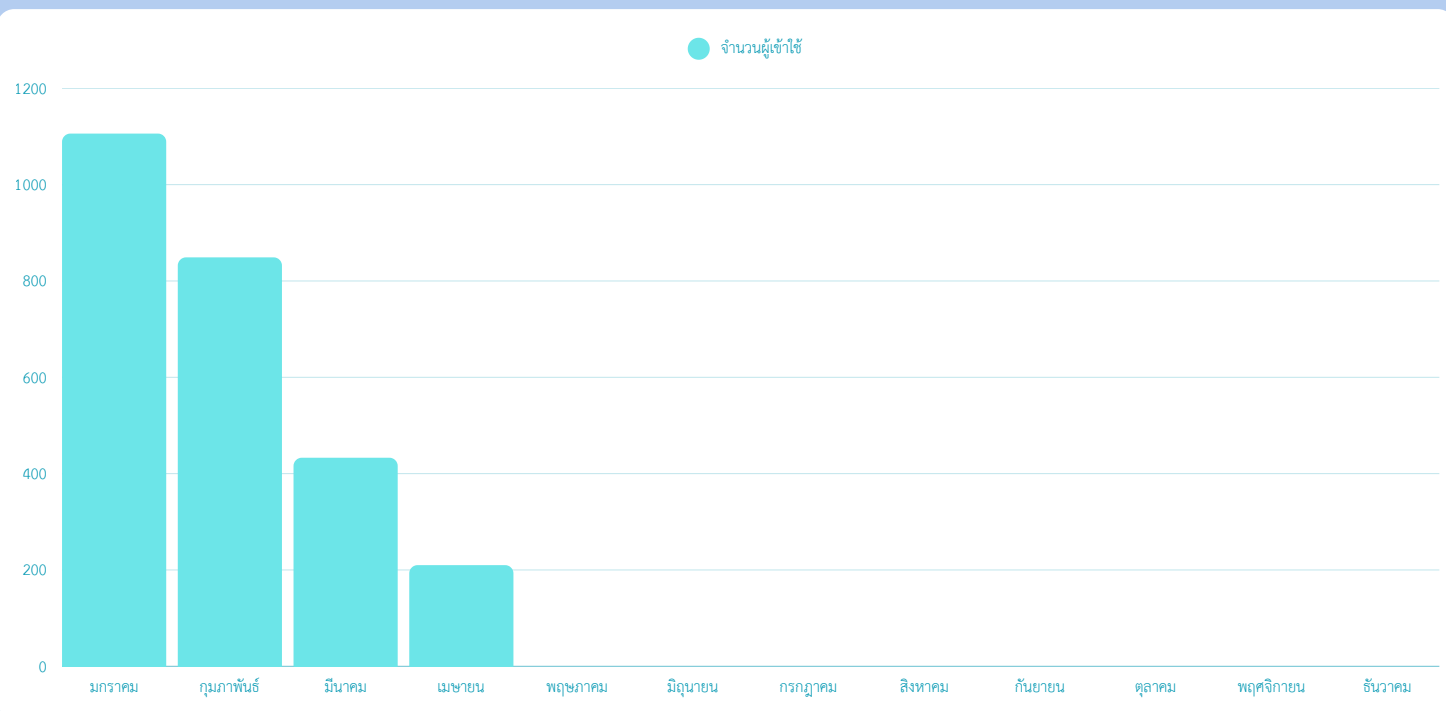

# สถิติการใช้งานห้องปฏิบัติการคอมพิวเตอร์ ประจำปี 2569

Digital Technology Center Computer Laboratory 4th

จำนวนผู้ใช้งาน:คน

Room17126	Room17133	Room17134	Room17137
0	0	0	210

สรุป จำนวนผู้ใช้งาน

รวม	ค่าเฉลี่ย คน:ห้อง
210 คน	84 คน