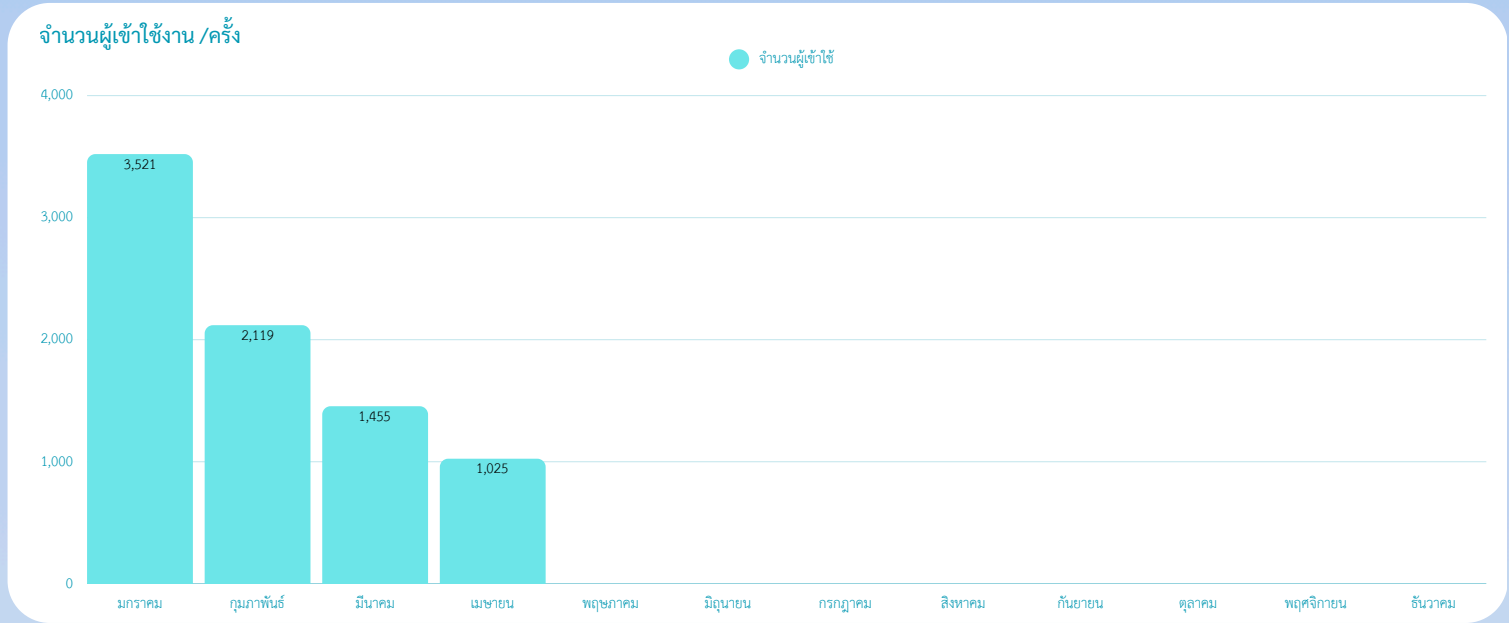

สถิติการใช้งาน ระบบคลังข้อสอบและสอนออนไลน์ (PBRU LMS) บนหน้าเว็บไซต์

ประจำเดือนเมษายน 2569

สถิติการใช้งานระบบโทรศัพท์ PBRU PHONE

ประจำเดือนเมษายน 2569