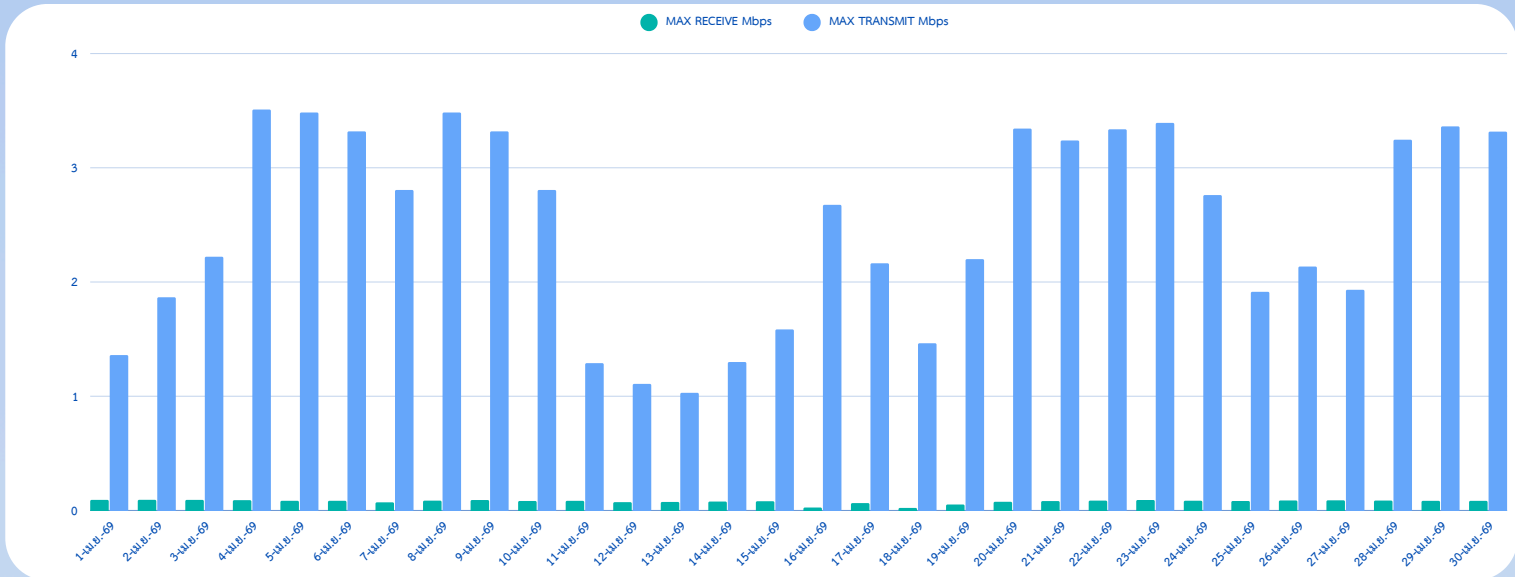

สถิติ DATA NETWORK MAX RECEIVE AND TRANSMIT

ประจำเดือนเมษายน 2569

Total (Mbps)

MAX RECEIVE   ค่าเฉลี่ย:วัน
2.35 Gbps   0.07 Gbps

MAX TRANSMIT   ค่าเฉลี่ย:วัน
7.39 Gbps   0.24 Gbps