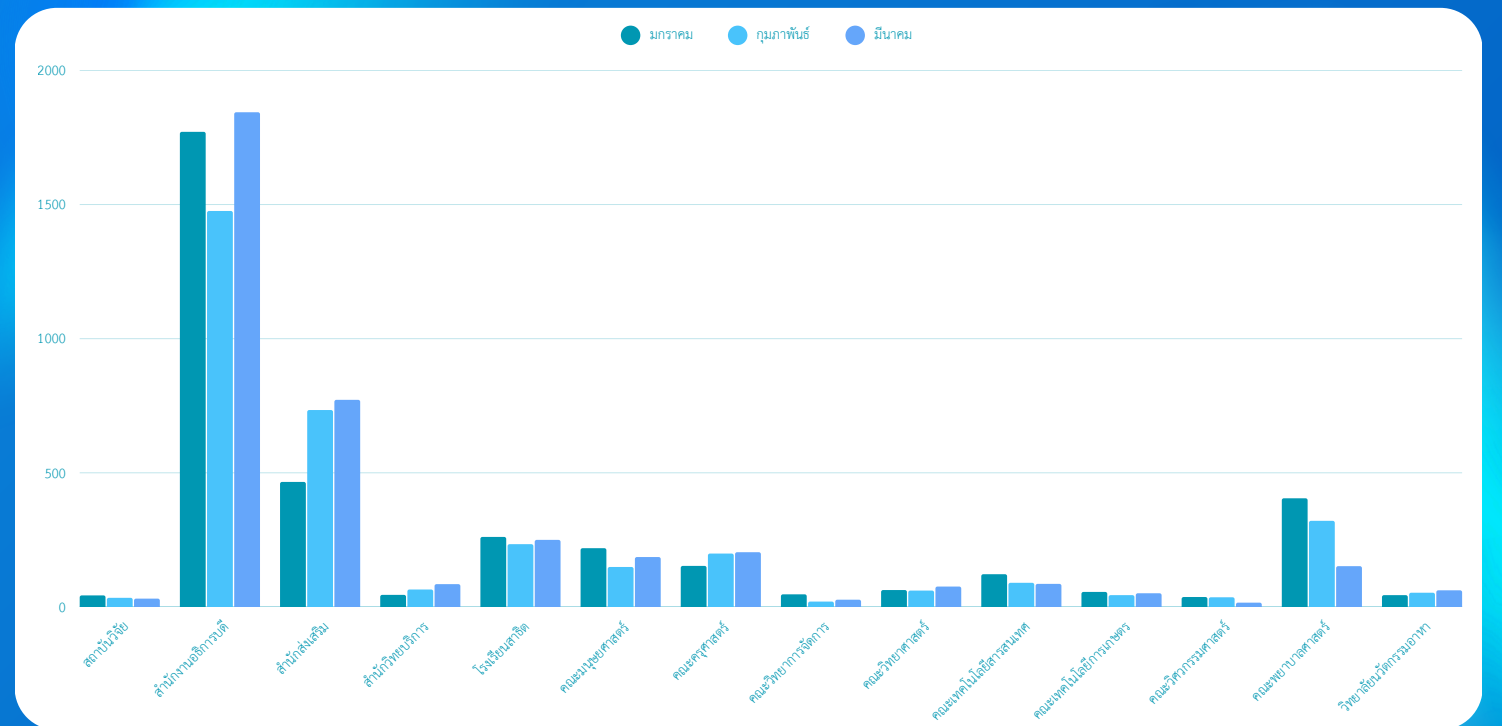

จำนวนผู้ใช้งาน:คน

Room17126	Room17133	Room17134	Room17137
0	35	0	398

สรุป จำนวนผู้ใช้งาน

รวม	ค่าเฉลี่ย คน:ห้อง
433 คน	173.2 คน

สถิติบทเรียนระบบคลังข้อสอบและสอนออนไลน์ (PBRU LMS) บนหน้าเว็บไซต์ ประจำเดือนมีนาคม 2569

สรุป จำนวนผู้ใช้งาน

รวม	ปรับปรุง
1,644 บทเรียน	จำนวน 25 รายวิชา

สถิติการใช้งาน ระบบคลังข้อสอบและสอนออนไลน์ (PBRU LMS) บนหน้าเว็บไซต์

ประจำเดือนมีนาคม 2569

สถิติการใช้งานระบบโทรศัพท์ PBRU PHONE

ประจำเดือนมีนาคม 2569

ข้อมูล ณ 31 มีนาคม 69

สรุป จำนวนผู้ใช้งาน

รวม

3,711,987 ครั้ง:เดือน

ค่าเฉลี่ย

119,741.51 ครั้งต่อวัน