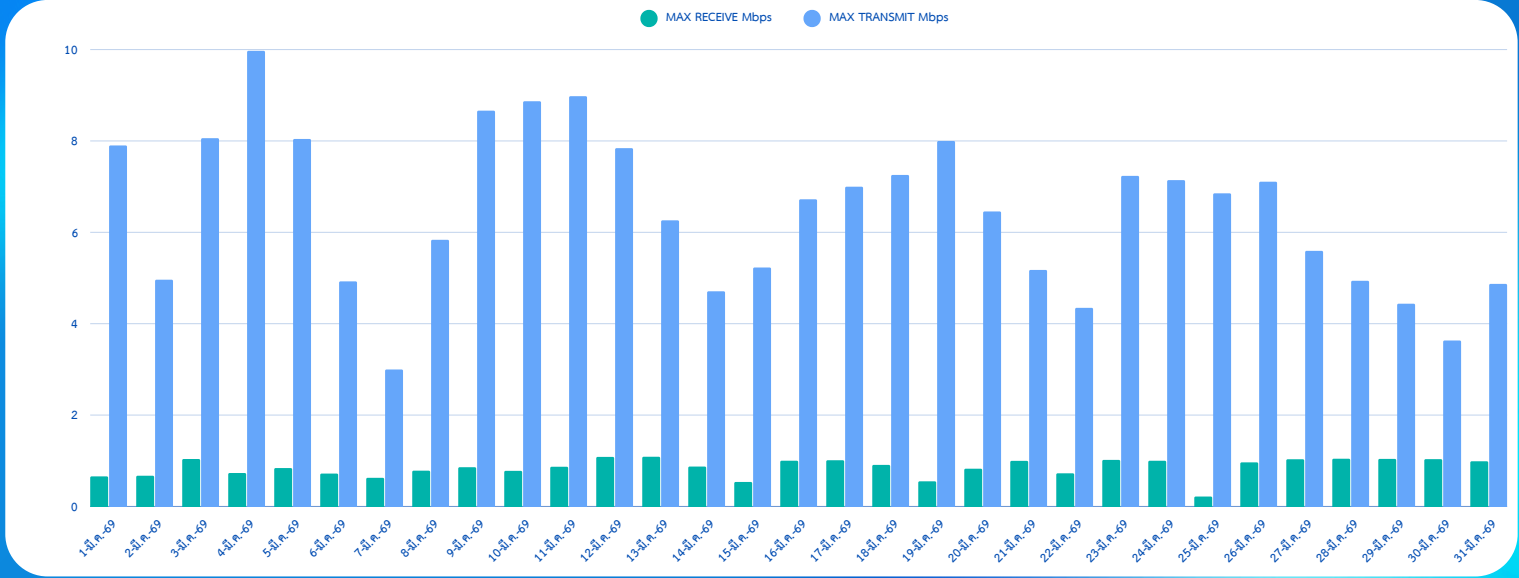

สถิติ DATA NETWORK MAX RECEIVE AND TRANSMIT

ประจำเดือนมีนาคม 2569

Total (Mbps)

MAX RECEIVE	ค่าเฉลี่ย:วัน
2.65 Gbps	0.08 Gbps

MAX TRANSMIT	ค่าเฉลี่ย:วัน
20 Gbps	0.64 Gbps