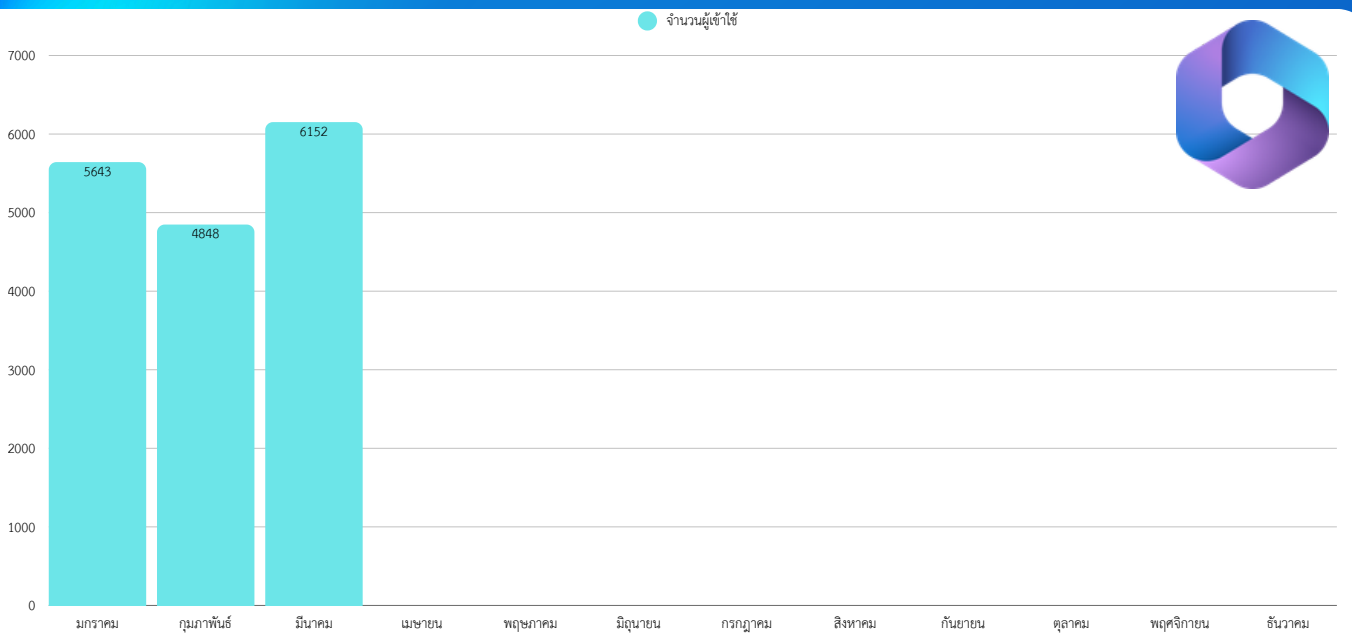

สถิติการใช้งาน Google@mail.pbru.ac.th

ประจำเดือนมีนาคม 2569

สรุป จำนวนผู้ใช้งาน

รวม

152,297 ครั้ง:เดือน

ค่าเฉลี่ย

4912.80 ครั้งต่อวัน

สถิติการใช้งาน MICROSOFT 365 @PBRUMAIL.PBRU.AC.TH

ประจำเดือนมีนาคม 2569

สรุป จำนวนผู้ใช้งาน

รวม

6,152 ครั้ง:เดือน

ค่าเฉลี่ย

198.45 ครั้งต่อวัน

สถิติการใช้งานห้องปฏิบัติการคอมพิวเตอร์ ประจำปี 2569

Digital Technology Center Computer Laboratory 4th

จำนวนผู้ใช้งาน:คน

Room17126	Room17133	Room17134	Room17137
0	35	0	398

สรุป จำนวนผู้ใช้งาน

รวม	ค่าเฉลี่ย คน:ห้อง
433 คน	173.2 คน

สถิติบทเรียนระบบคลังข้อสอบและสอนออนไลน์ (PBRU LMS) บนหน้าเว็บไซต์ ประจำเดือนมีนาคม 2569