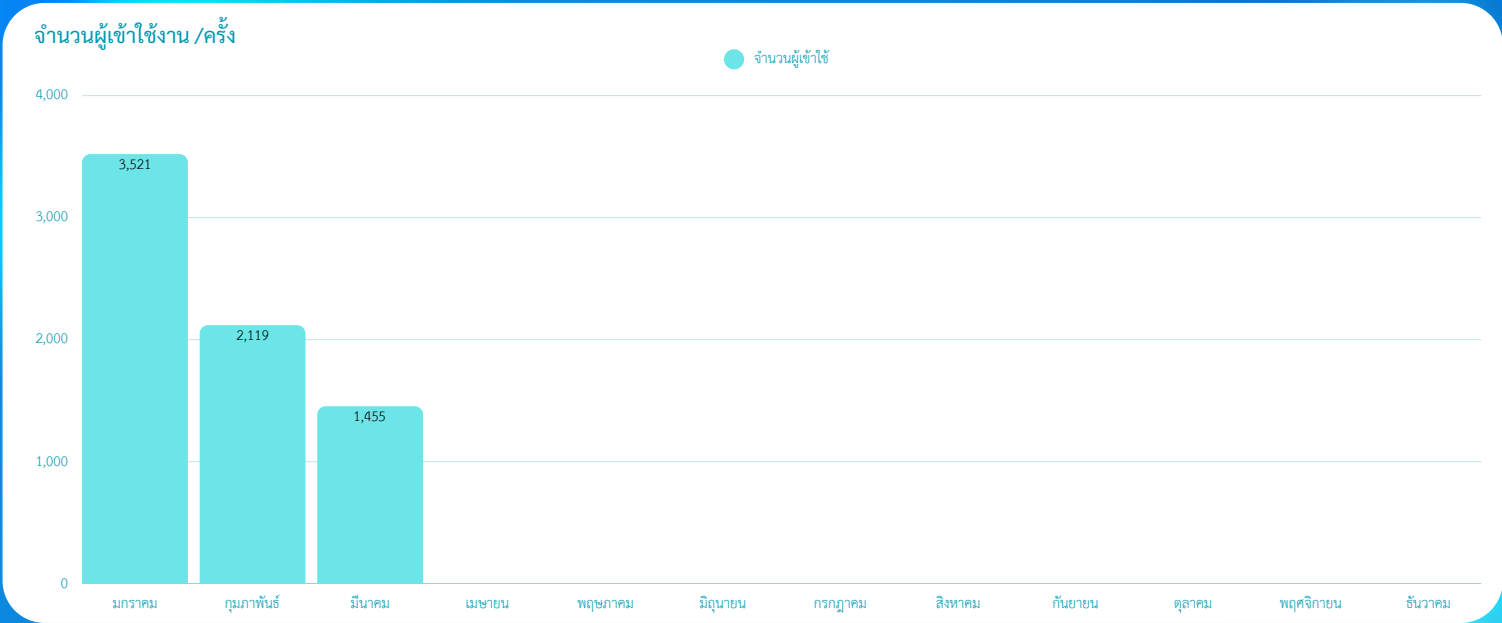

สถิติการใช้งาน ระบบคลังข้อสอบและสอนออนไลน์ (PBRU LMS) บนหน้าเว็บไซต์

ประจำเดือนมีนาคม 2569

สถิติการใช้งานระบบโทรศัพท์ PBRU PHONE

ประจำเดือนมีนาคม 2569