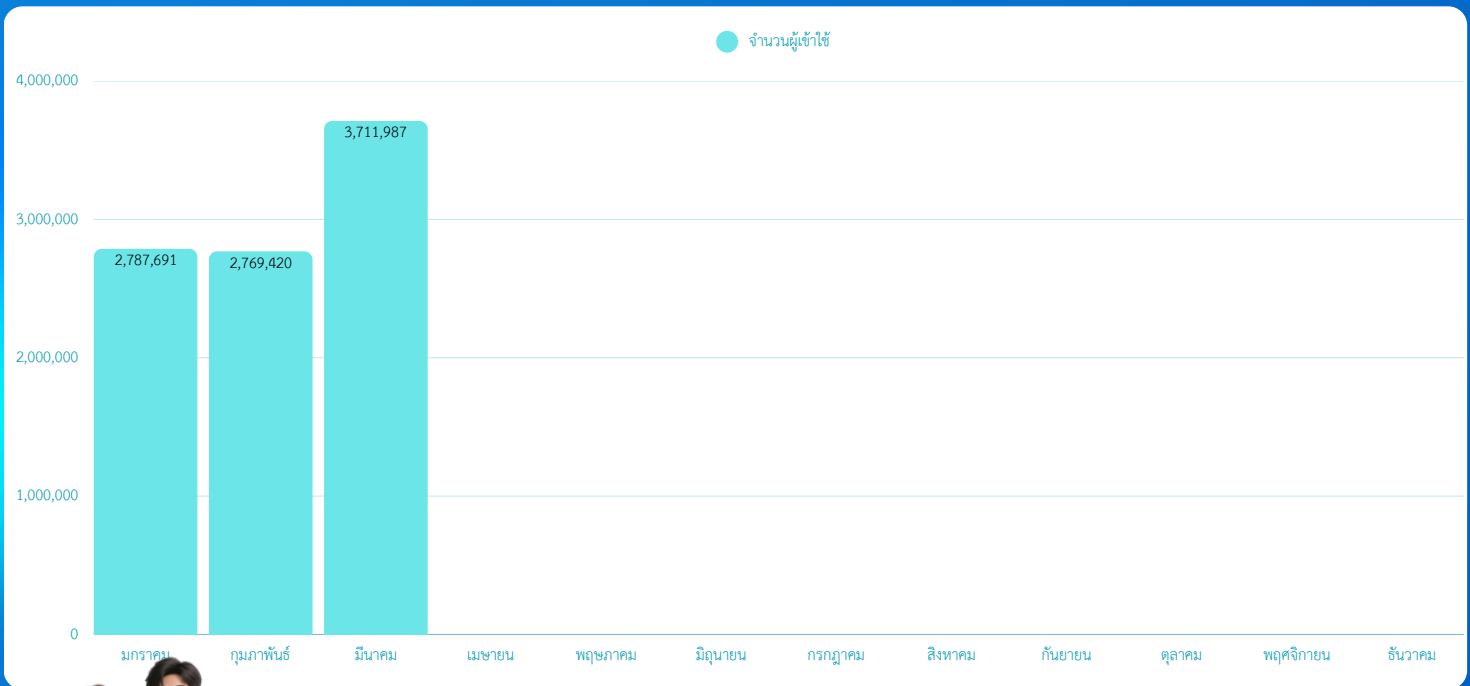

ข้อมูล ณ 31 มีนาคม 69

สรุป จำนวนผู้ใช้งาน

รวม

3,711,987 ครั้ง:เดือน

ค่าเฉลี่ย

119,741.51 ครั้งต่อวัน