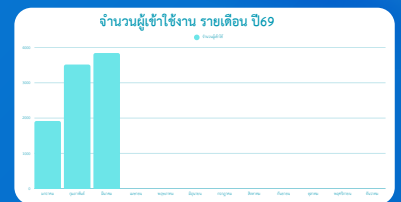

จำนวนผู้ใช้งาน:คน

Room17126	Room17133	Room17134	Room17137
0	35	0	398

สรุป จำนวนผู้ใช้งาน

รวม	ค่าเฉลี่ย คน:ห้อง
433 คน	173.2 คน

สถิติบทเรียนระบบคลังข้อสอบและสอนออนไลน์ (PBRU LMS) บนหน้าเว็บไซต์ ประจำเดือนมีนาคม 2569

สรุป จำนวนผู้ใช้งาน

รวม	ปรับปรุง
1,644 บทเรียน	จำนวน 25 รายวิชา

สถิติการใช้งาน ระบบคลังข้อสอบและสอนออนไลน์ (PBRU LMS) บนหน้าเว็บไซต์

ประจำเดือนมีนาคม 2569

สถิติการใช้งานระบบโทรศัพท์ PBRU PHONE

ประจำเดือนมีนาคม 2569