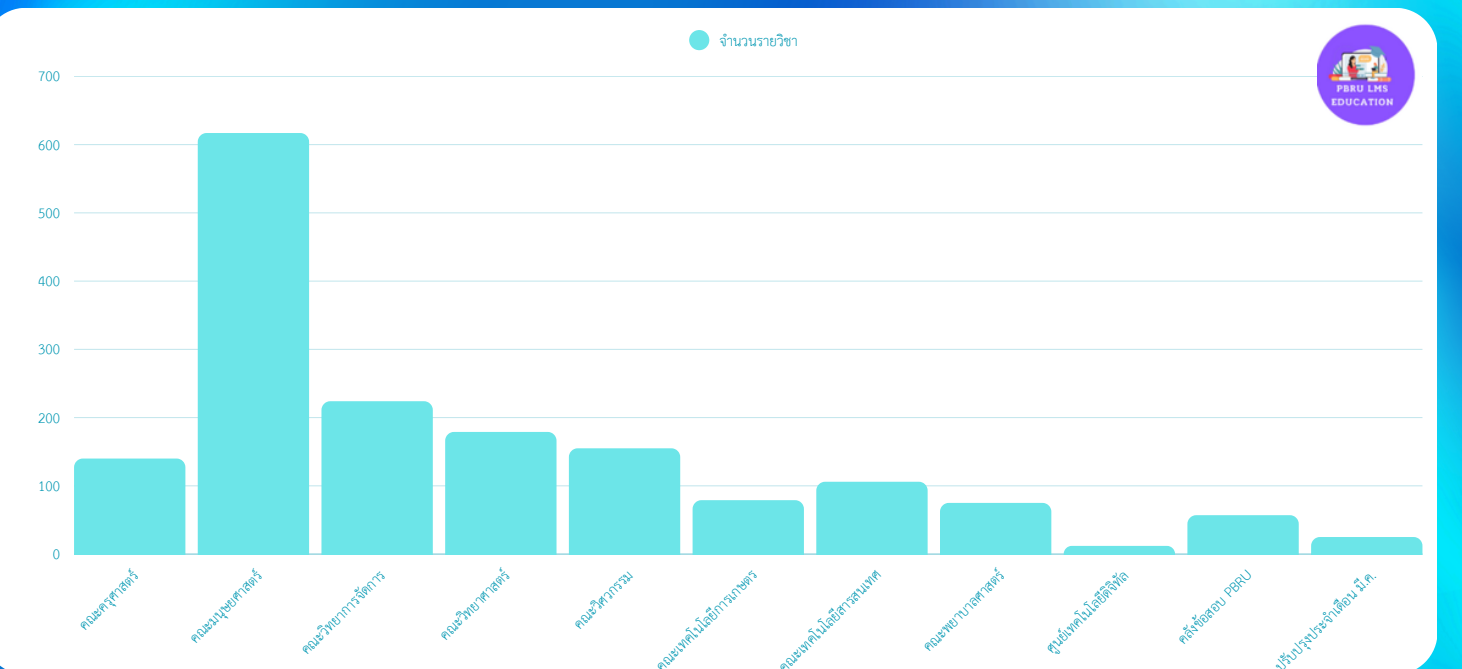

สถิติบทเรียนระบบคลังข้อสอบและสอนออนไลน์ (PBRU LMS) บนหน้าเว็บไซต์ ประจำเดือนมีนาคม 2569

สรุป จำนวนผู้ใช้งาน

รวม	ปรับปรุง
1,644 บทเรียน	จำนวน 25 รายวิชา