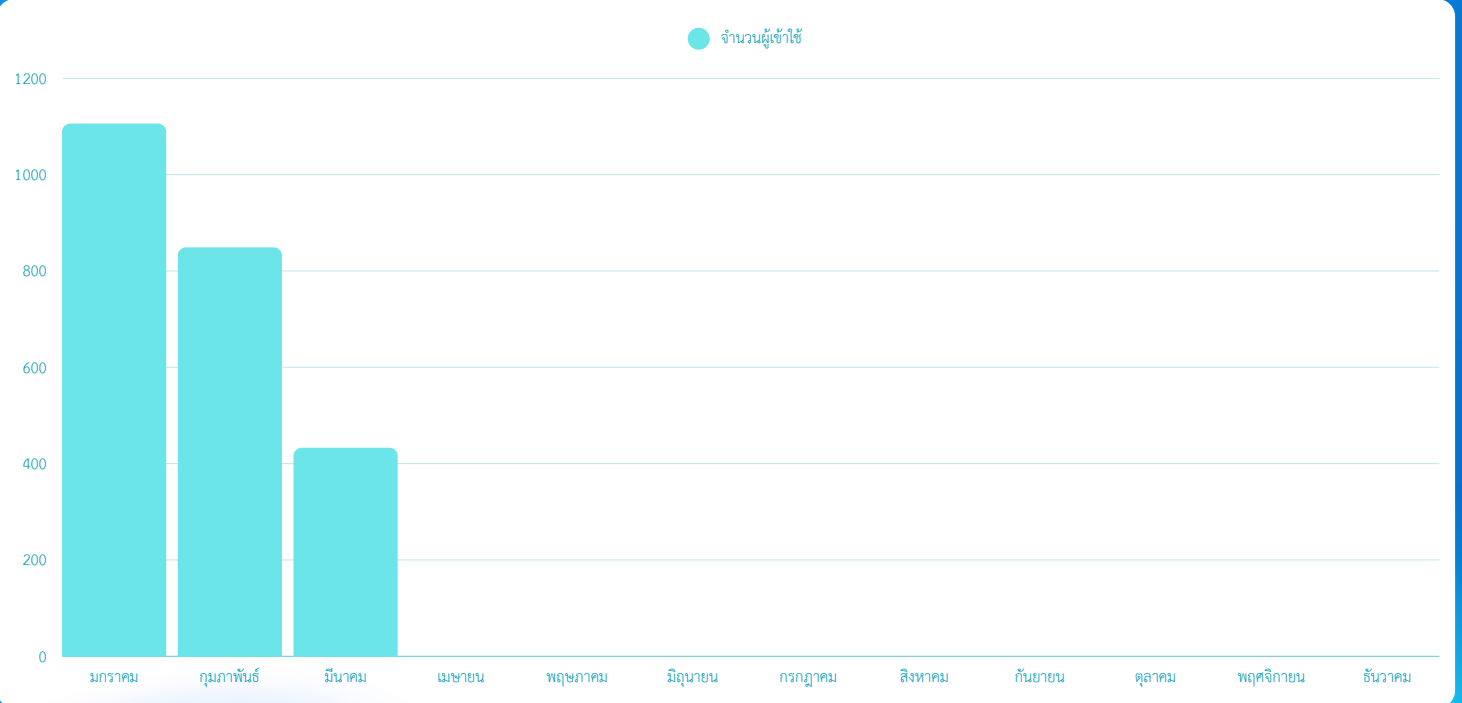

ประจำเดือนมีนาคม 2569

สรุป จำนวนผู้ใช้งาน

รวม

6,152 ครั้ง:เดือน

ค่าเฉลี่ย

198.45 ครั้งต่อวัน

สถิติการใช้งานห้องปฏิบัติการคอมพิวเตอร์ ประจำปี 2569

Digital Technology Center Computer Laboratory 4th

จำนวนผู้ใช้งาน:คน

Room17126	Room17133	Room17134	Room17137
0	35	0	398

สรุป จำนวนผู้ใช้งาน

รวม	ค่าเฉลี่ย คน:ห้อง
433 คน	173.2 คน

สถิติบทเรียนระบบคลังข้อสอบและสอนออนไลน์ (PBRU LMS) บนหน้าเว็บไซต์ ประจำเดือนมีนาคม 2569