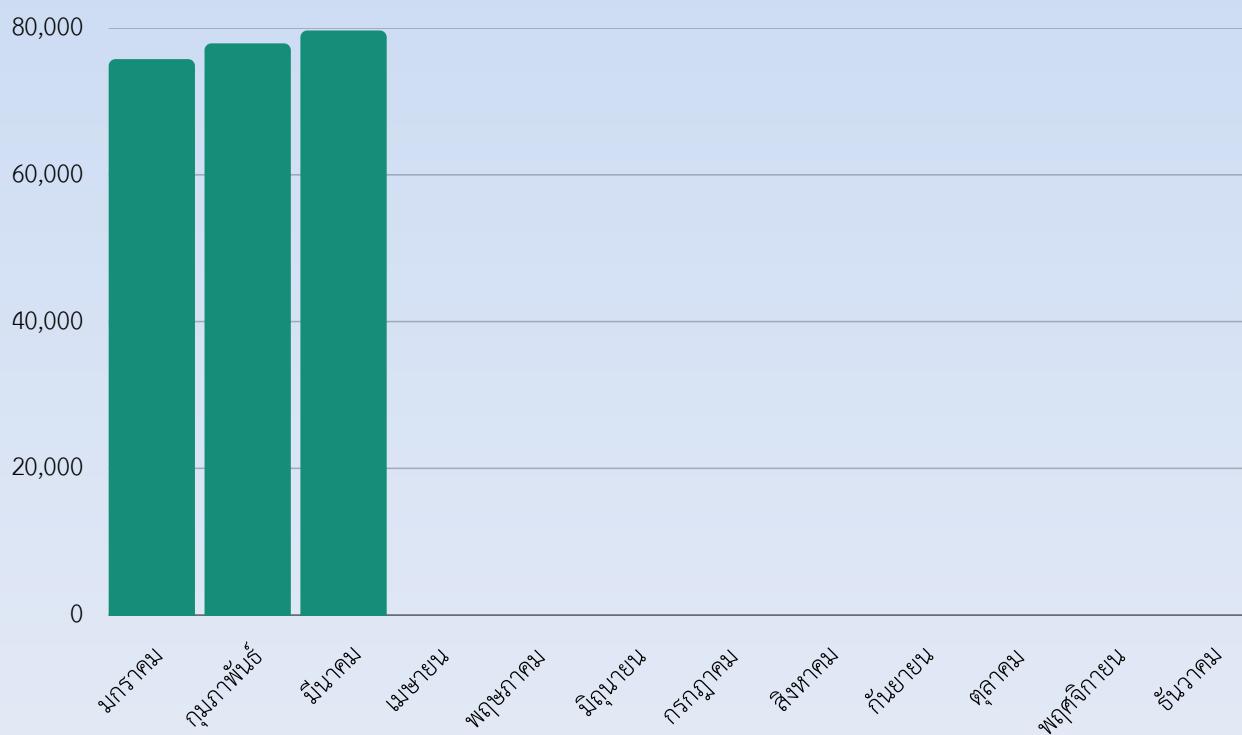

ระบบสารสนเทศเพื่อพัฒนาไปสู่มหาวิทยาลัยดิจิทัล 02

สถิติจำนวนเรียกใช้รายงานระบบสารสนเทศสำหรับบุคลากร ประจำเดือนมีนาคม 2569

ระบบแสดงผลออนไลน์
ของบุคลากร
79,670 ครั้ง

<https://pi.pbru.ac.th>

<https://hr.pbru.ac.th>

สถิติจำนวนเรียกใช้รายงานระบบสารสนเทศสำหรับบุคลากร (ครั้ง)

ข้อมูล ณ วันที่ 31 มีนาคม 2569