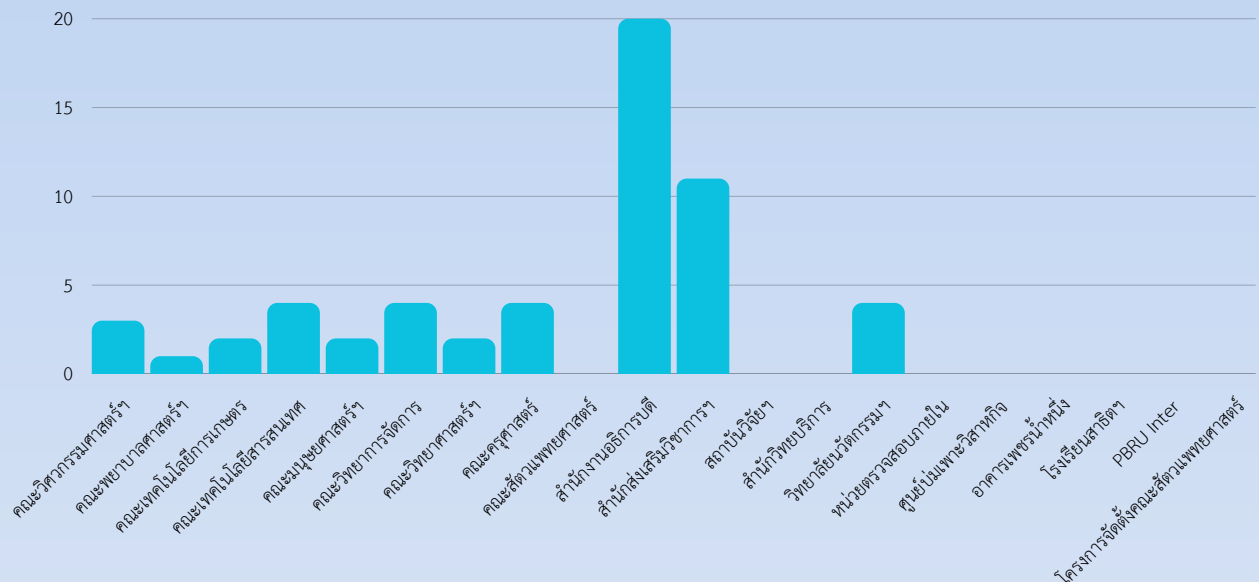

57 User

จำนวนการใช้งานรวม

1,686 ครั้ง

จำนวนการใช้งานรวม

สถิติจำนวนบุคลากรที่ใช้งานระบบบริการการศึกษา (Back Office)

จำแนกตาม User ผู้ใช้งาน <https://reg.pbru.ac.th>

57

ผู้ใช้งาน

จำนวนผู้ใช้งาน

สถิติจำนวนการใช้งานระบบบริการการศึกษา (Back Office)

จำแนกจำนวนครั้งตามหน่วยงาน <https://reg.pbru.ac.th>

1,686

ครั้ง

ระบบสารสนเทศเพื่อพัฒนาไปสู่มหาวิทยาลัยดิจิทัล 01

สรุปสถิติระบบบริการการศึกษา (Back Office)