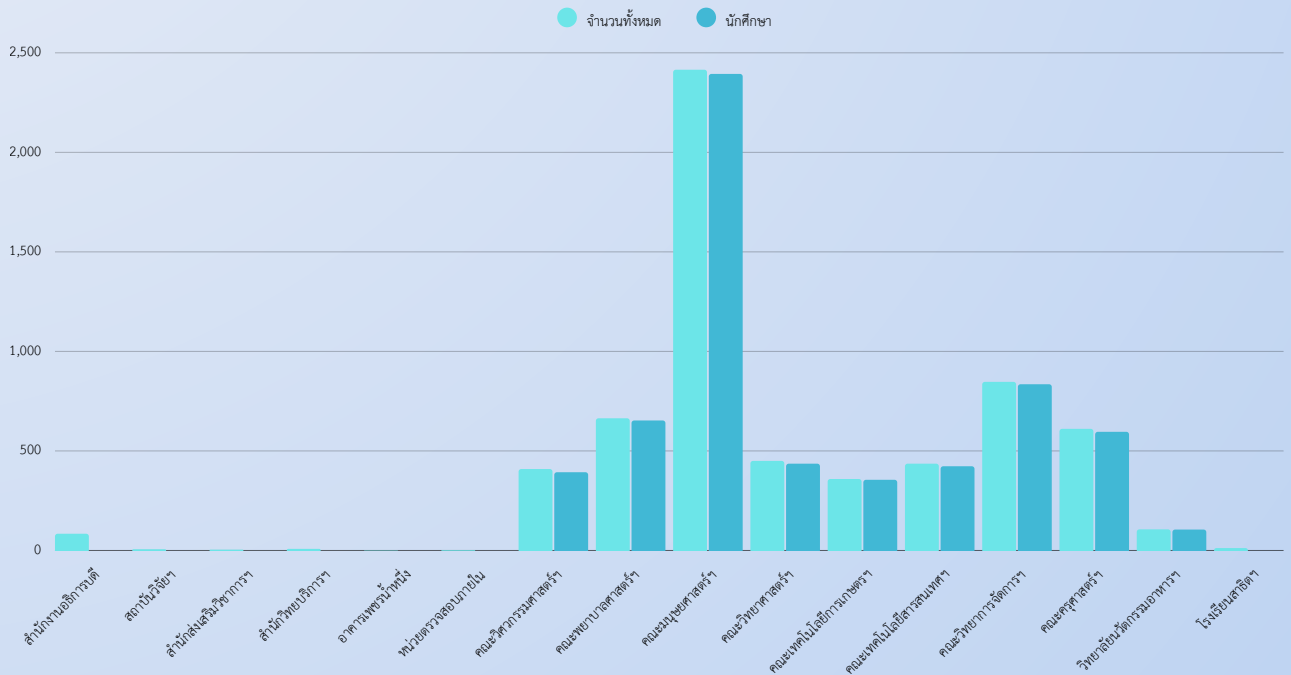

สถิติการจำนวนเอกสารระบบสารบรรณอิเล็กทรอนิกส์ และจัดเก็บเอกสาร ประจำปี 2569 (ฉบับ)

ฉบับ

สถิติจำนวนผู้ใช้งาน APPLICATION PBRU SMART

นักศึกษา

6,190 คน

อาจารย์

99 คน

บุคลากร

125 คน

จำนวนทั้งหมด

6,414 คน

สถิติการเพิ่มขึ้นของผู้ใช้งานใหม่ ใน APPLICATION PBRU SMART

ผู้ใช้งานใหม่

มหาวิทยาลัยฯ ได้เริ่มใช้งาน APPLICATION PBRU SMART ตั้งแต่วันที่ 2 มีนาคม พ.ศ. 2566
ณ ปัจจุบันมีจำนวนผู้ใช้งานรวมทั้งหมด : **6,414 คน**