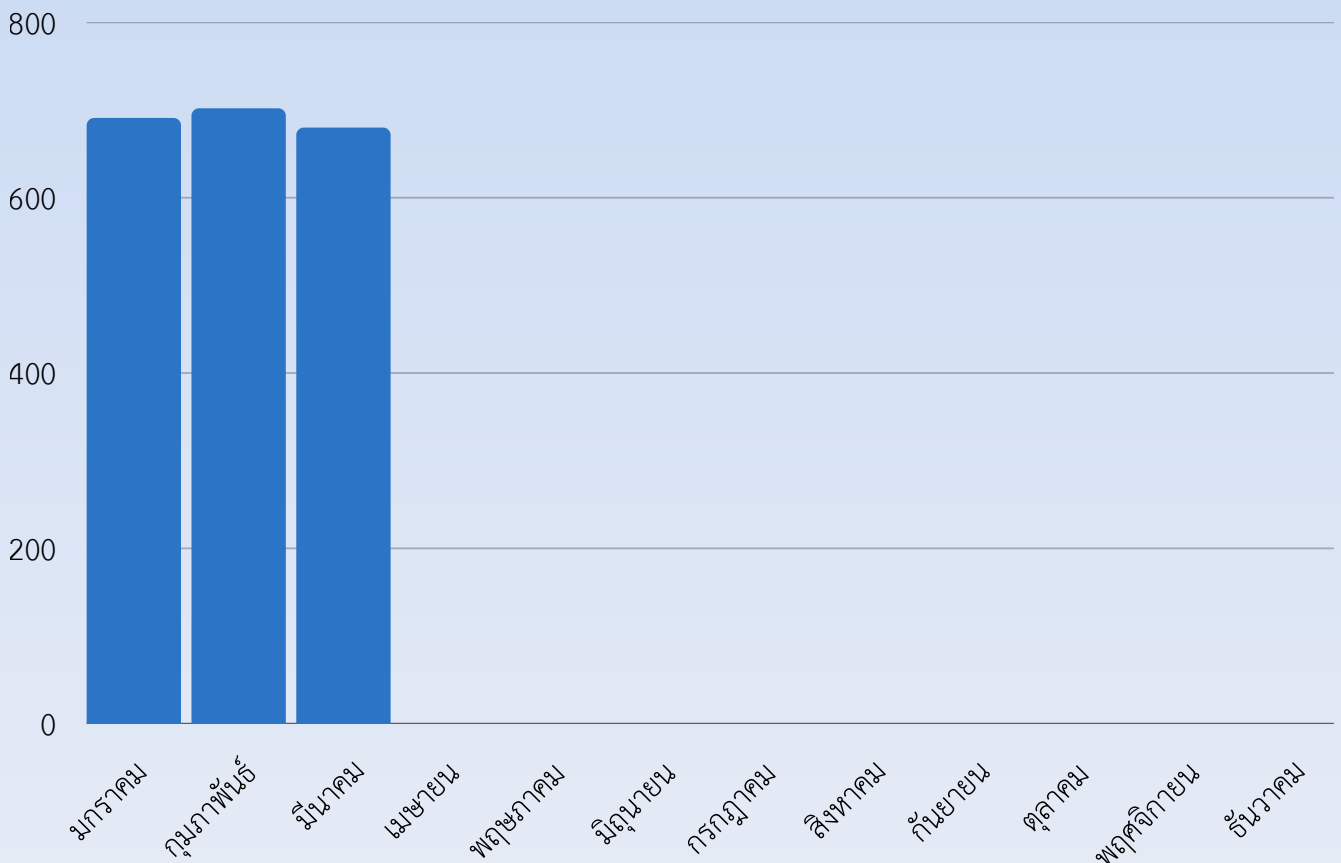

765 ท่าน

คิดเป็น

88.89 %

<https://pi.pbru.ac.th>

<https://hr.pbru.ac.th>

จำนวนผู้ใช้งานระบบสารสนเทศสำหรับบุคลากร (ผู้ใช้งาน)

ข้อมูล ณ วันที่ 31 มีนาคม 2569

ระบบสารสนเทศเพื่อพัฒนาไปสู่มหาวิทยาลัยดิจิทัล 02