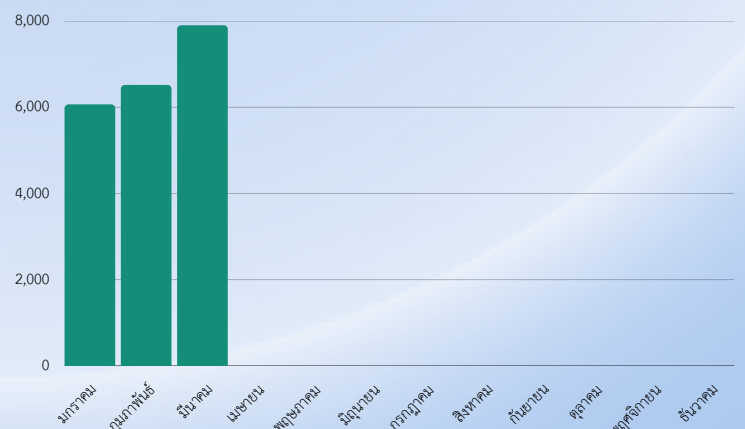

สถิติการจำนวนเอกสารระบบสารบรรณอิเล็กทรอนิกส์ และจัดเก็บเอกสาร ประจำปี 2569 (ฉบับ)

ฉบับ

สถิติจำนวนผู้ใช้งาน APPLICATION PBRU SMART

นักศึกษา

6,190 คน

อาจารย์

99 คน

บุคลากร

125 คน

จำนวนทั้งหมด

6,414 คน

สถิติการเพิ่มขึ้นของผู้ใช้งานใหม่ ใน APPLICATION PBRU SMART

ผู้ใช้งานใหม่

มหาวิทยาลัยฯ ได้เริ่มใช้งาน APPLICATION PBRU SMART ตั้งแต่วันที่ 2 มีนาคม พ.ศ. 2566
ณ ปัจจุบันมีจำนวนผู้ใช้งานรวมทั้งหมด : **6,414 คน**