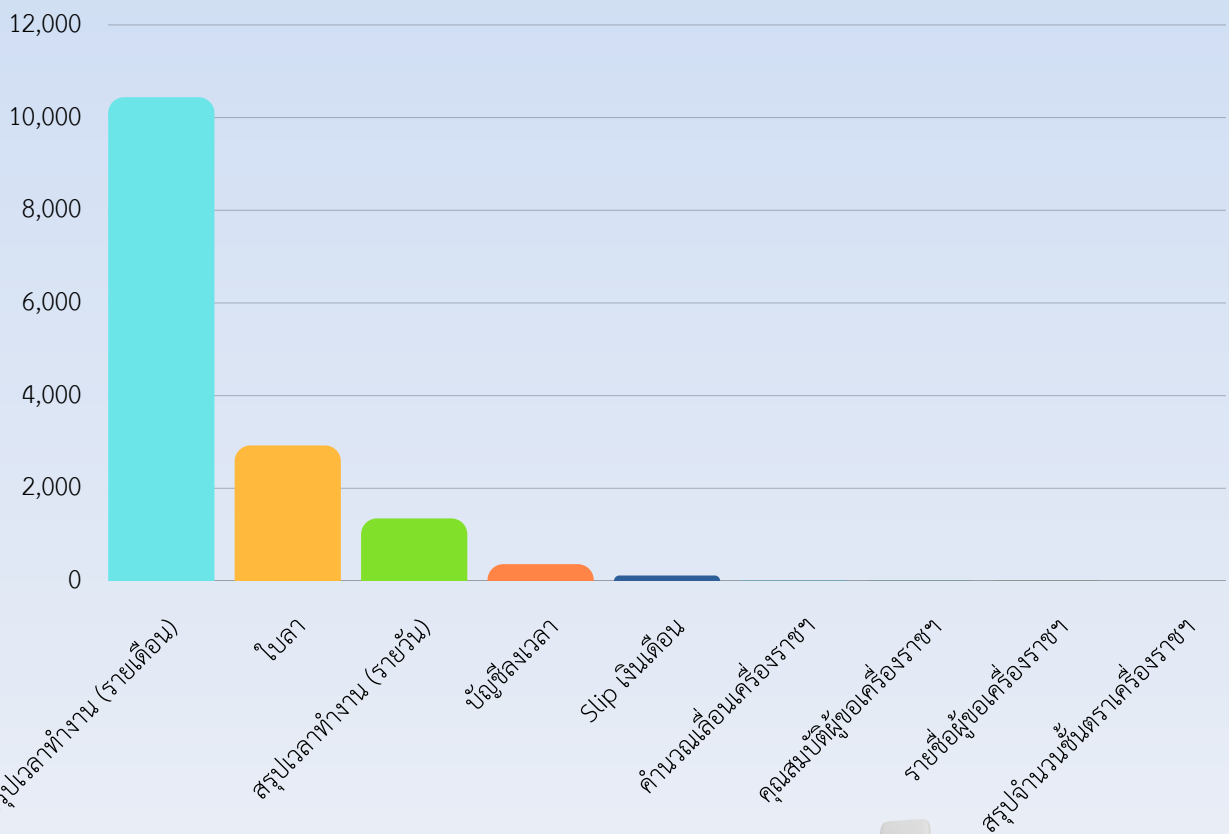

ระบบสารสนเทศเพื่อพัฒนาไปสู่มหาวิทยาลัยดิจิทัล 02

สถิติจำนวนเรียกใช้รายงานระบบสารสนเทศสำหรับบุคลากร ประจำเดือนมีนาคม 2569