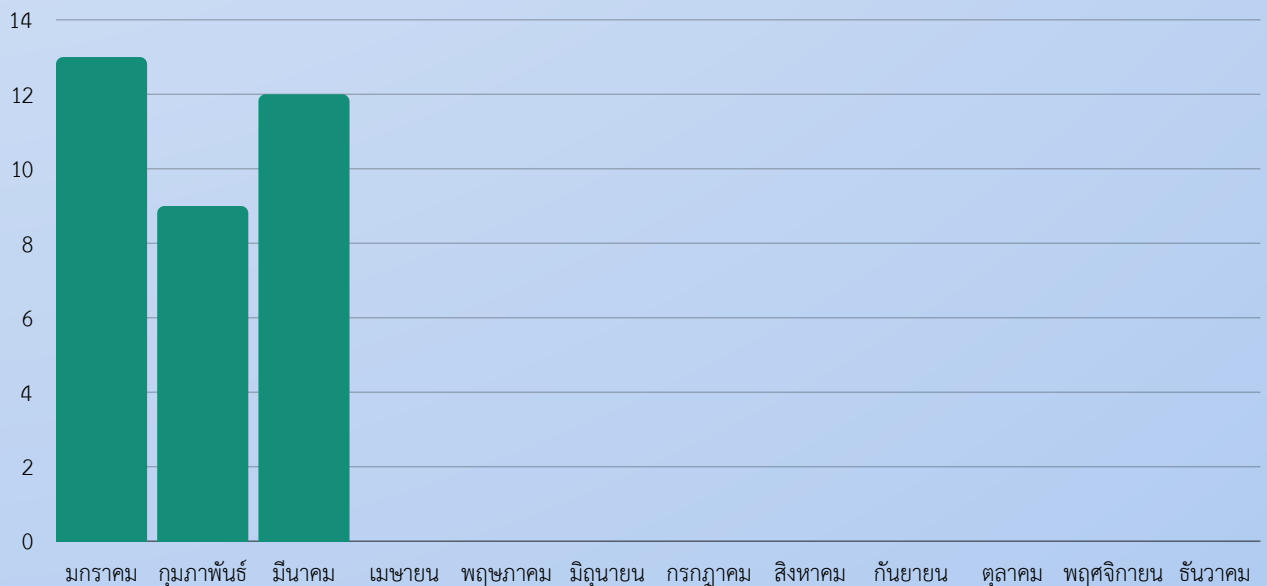

125 คน

จำนวนทั้งหมด

6,414 คน

สถิติการเพิ่มขึ้นของผู้ใช้งานใหม่ ใน APPLICATION PBRU SMART

ผู้ใช้งานใหม่

มหาวิทยาลัยฯ ได้เริ่มใช้งาน APPLICATION PBRU SMART ตั้งแต่วันที่ 2 มีนาคม พ.ศ. 2566
ณ ปัจจุบันมีจำนวนผู้ใช้งานรวมทั้งหมด : **6,414 คน**

แผนภูมิแสดงจำนวนสถิติผู้เยี่ยมชมเว็บไซต์ จำแนกรายเดือน ประจำปี 2569

สถิติจำนวนผู้เข้าชมเว็บไซต์ (Total Views) รายวัน ประจำเดือนมกราคม 2569

ข้อมูล ณ วันที่ 31 มีนาคม 2569

สถิติจำนวนการเข้าใช้งาน genai.pbru.ac.th