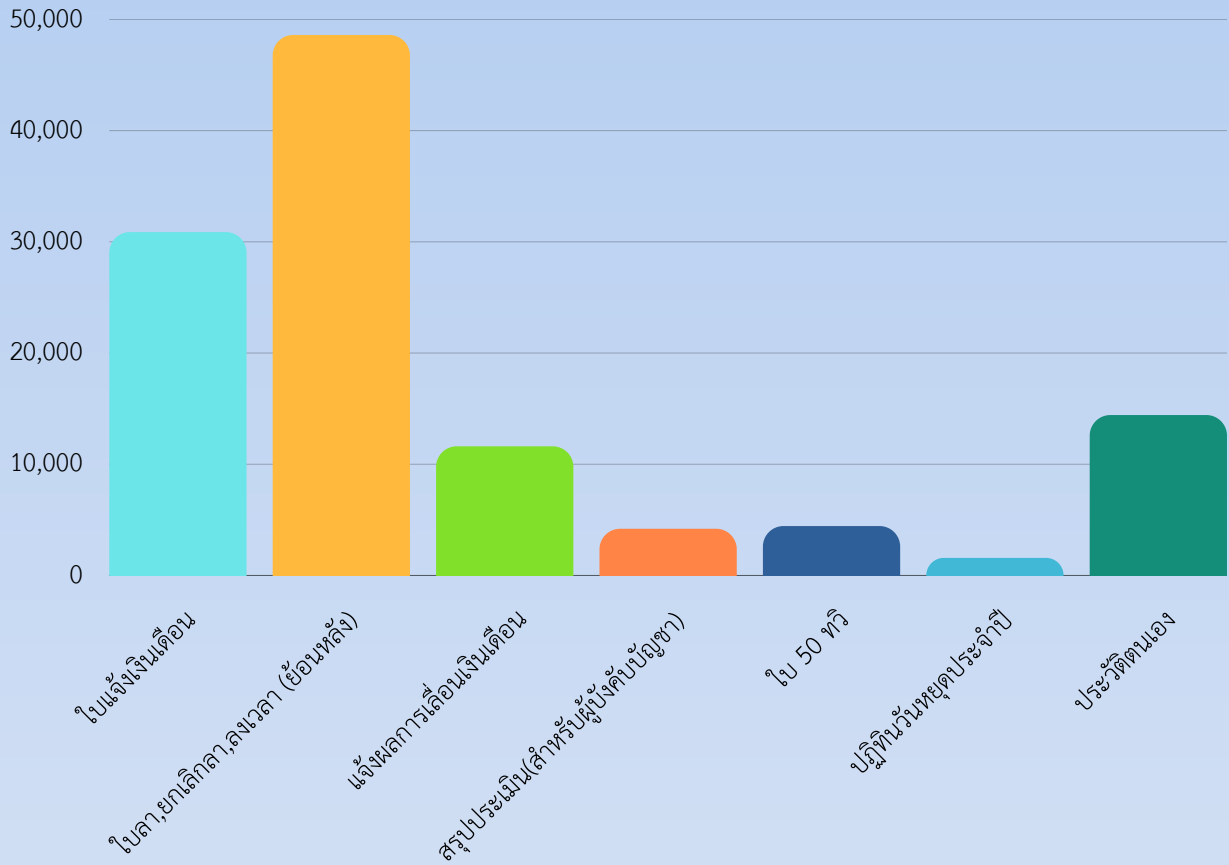

ระบบสารสนเทศเพื่อพัฒนาไปสู่มหาวิทยาลัยดิจิทัล 02

สถิติจำนวนเรียกใช้รายงานระบบสารสนเทศสำหรับบุคลากร ประจำเดือนมีนาคม 2569