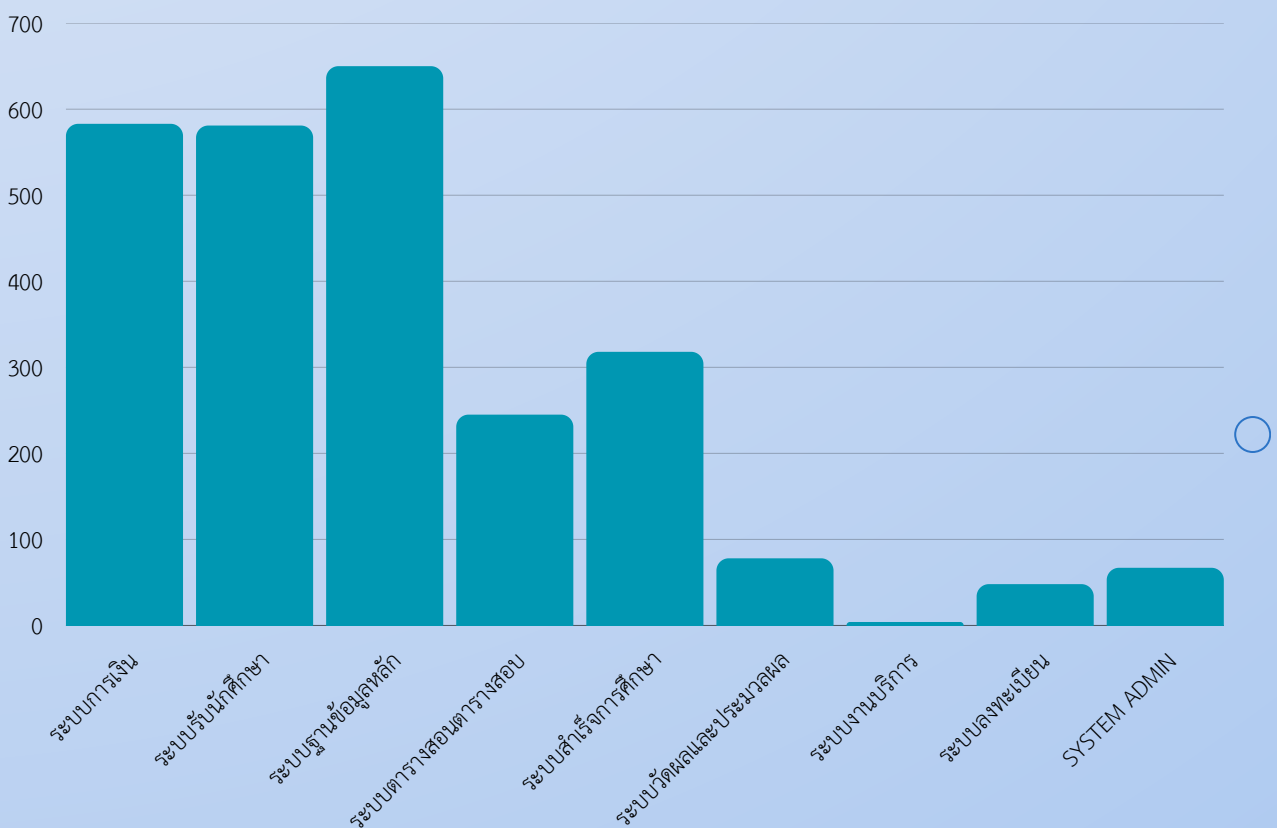

สถิติการเรียกดูรายงานในระบบบริการการศึกษา
(Back Office) <https://reg.pbru.ac.th>

2,574

○ ครั้ง

จำนวนการเรียกดูรายงานในระบบบริการการศึกษา