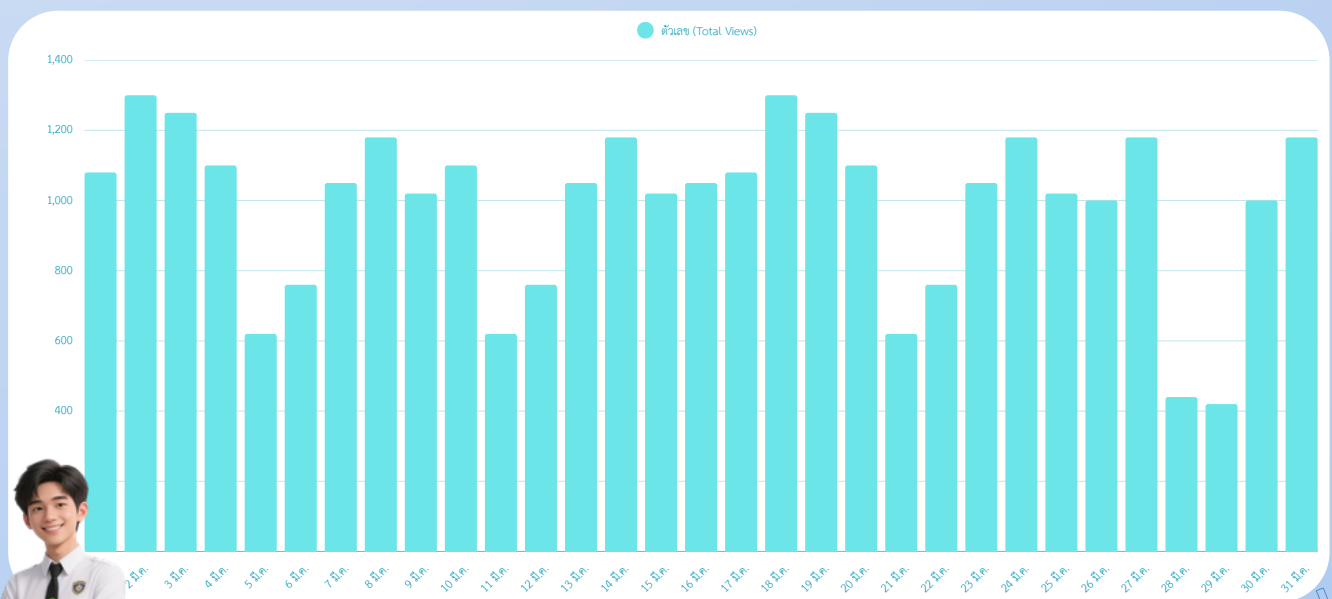

125 คน

จำนวนทั้งหมด

6,414 คน

สถิติการเพิ่มขึ้นของผู้ใช้งานใหม่ ใน APPLICATION PBRU SMART

ผู้ใช้งานใหม่

มหาวิทยาลัยฯ ได้เริ่มใช้งาน APPLICATION PBRU SMART ตั้งแต่วันที่ 2 มีนาคม พ.ศ. 2566
ณ ปัจจุบันมีจำนวนผู้ใช้งานรวมทั้งหมด : **6,414 คน**

คน

ข้อมูล ณ วันที่ 31 มีนาคม 2569

สถิติจำนวนผู้เยี่ยมชมเว็บไซต์มหาวิทยาลัยราชภัฏเพชรบุรี
www.pbru.ac.th ประจำเดือนมีนาคม 2569

สรุปจำนวนผู้เยี่ยมชมเว็บไซต์มหาวิทยาลัย

30,720 ครั้ง

ค่าเฉลี่ย:วัน

991 ครั้ง:วัน

แผนภูมิแสดงจำนวนสถิติผู้เยี่ยมชมเว็บไซต์ จำแนกรายเดือน ประจำปี 2569

สถิติจำนวนผู้เข้าชมเว็บไซต์ (Total Views) รายวัน ประจำเดือนมกราคม 2569

ข้อมูล ณ วันที่ 31 มีนาคม 2569

สถิติจำนวนการเข้าใช้งาน genai.pbru.ac.th