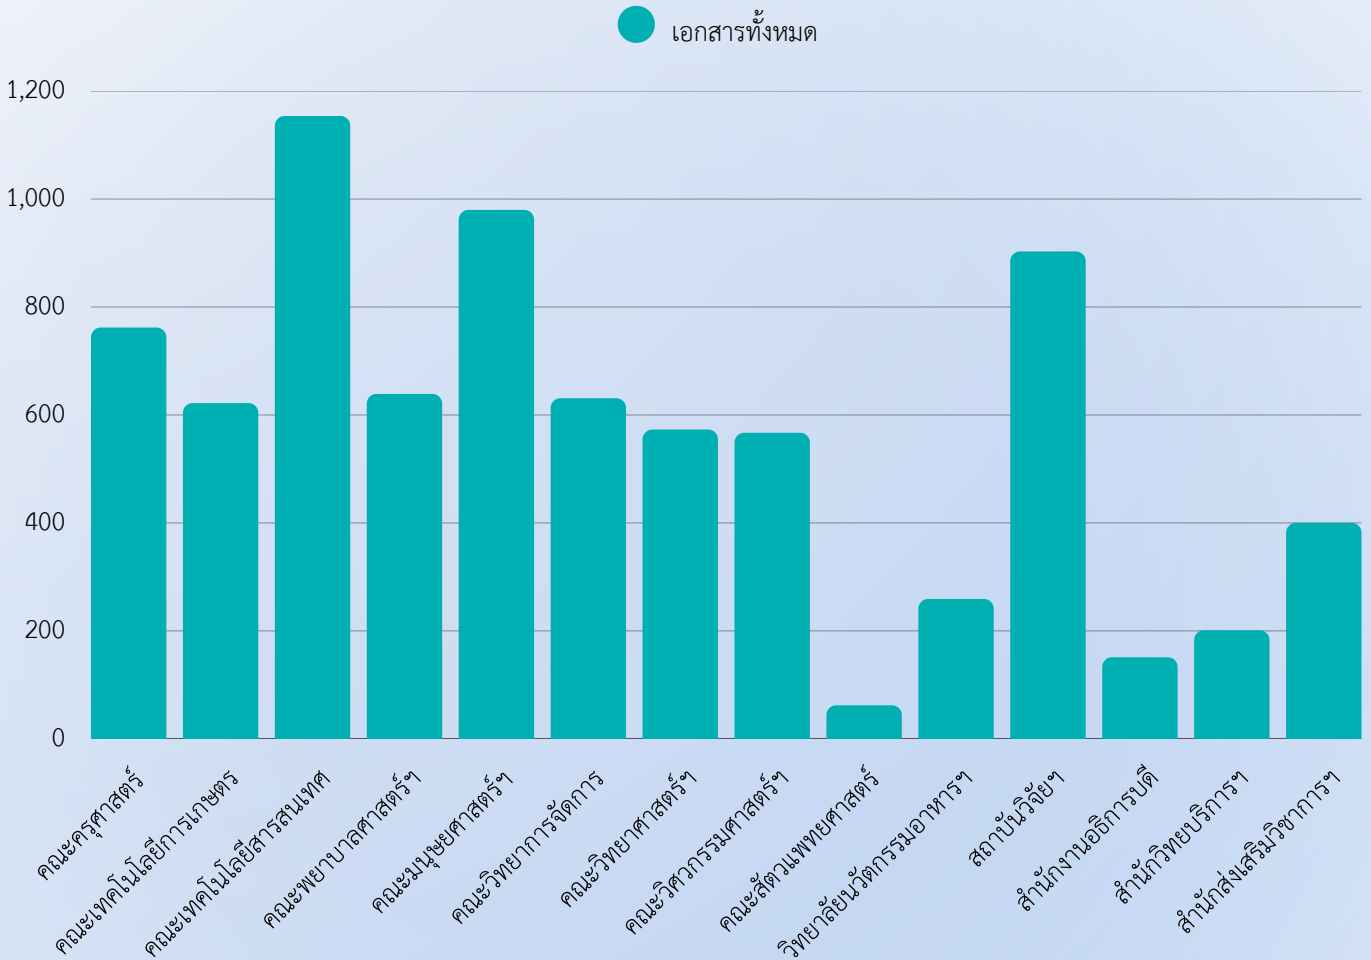

<https://doc.pbru.ac.th>

● ผู้เข้าใช้งาน ● ผู้ไม่เข้าใช้งาน

ผู้เข้าใช้งาน
538 ท่าน

คิดเป็น
70.33%

ของบุคลากรทั้งหมด

สถิติจำนวนบุคลากรที่ใช้ E-Document

สถิติจำนวนเอกสารระบบสารบรรณอิเล็กทรอนิกส์และจัดเก็บเอกสาร ประจำเดือนมีนาคม 2569