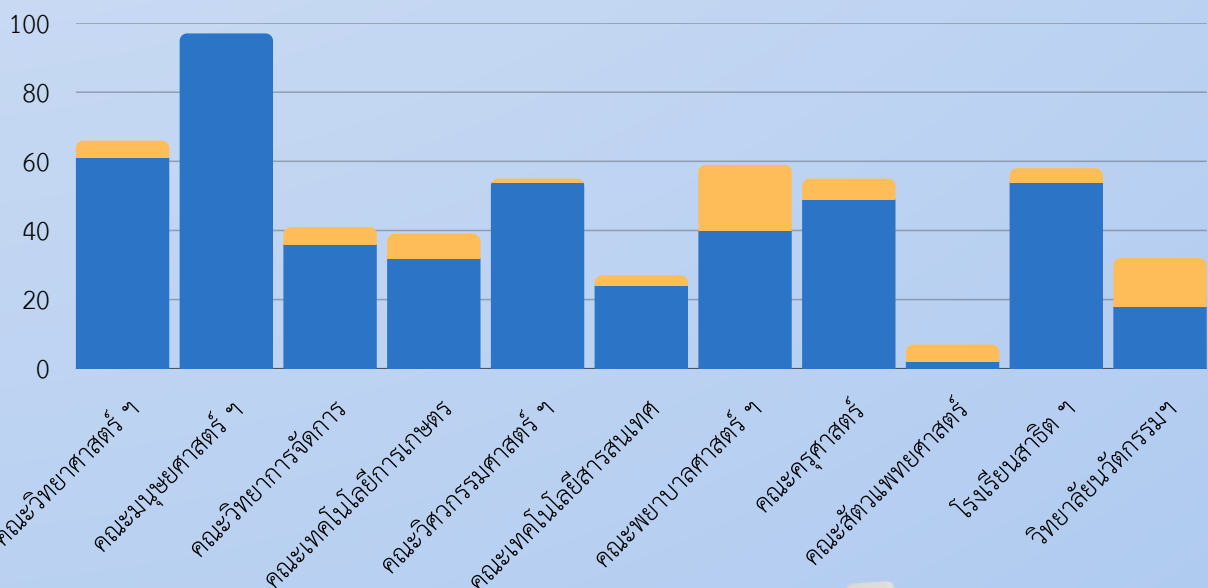

ระบบสารสนเทศเพื่อพัฒนาไปสู่มหาวิทยาลัยดิจิทัล 02

สถิติจำนวนผู้ใช้งานระบบสารสนเทศสำหรับบุคลากร ประจำเดือนมีนาคม 2569

ผู้ใช้งาน
702 User

จำนวนผู้ใช้งานระบบสารสนเทศสำหรับบุคลากร
ประจำเดือนกุมภาพันธ์ 69

● ผู้ใช้งาน

● บุคลากรที่ไม่ได้ใช้งาน

จำนวนผู้ใช้งานระบบสารสนเทศสำหรับบุคลากร
ประจำเดือนมีนาคม 2569

● ผู้ใช้งาน

● ผู้ที่ไม่ได้ใช้งาน