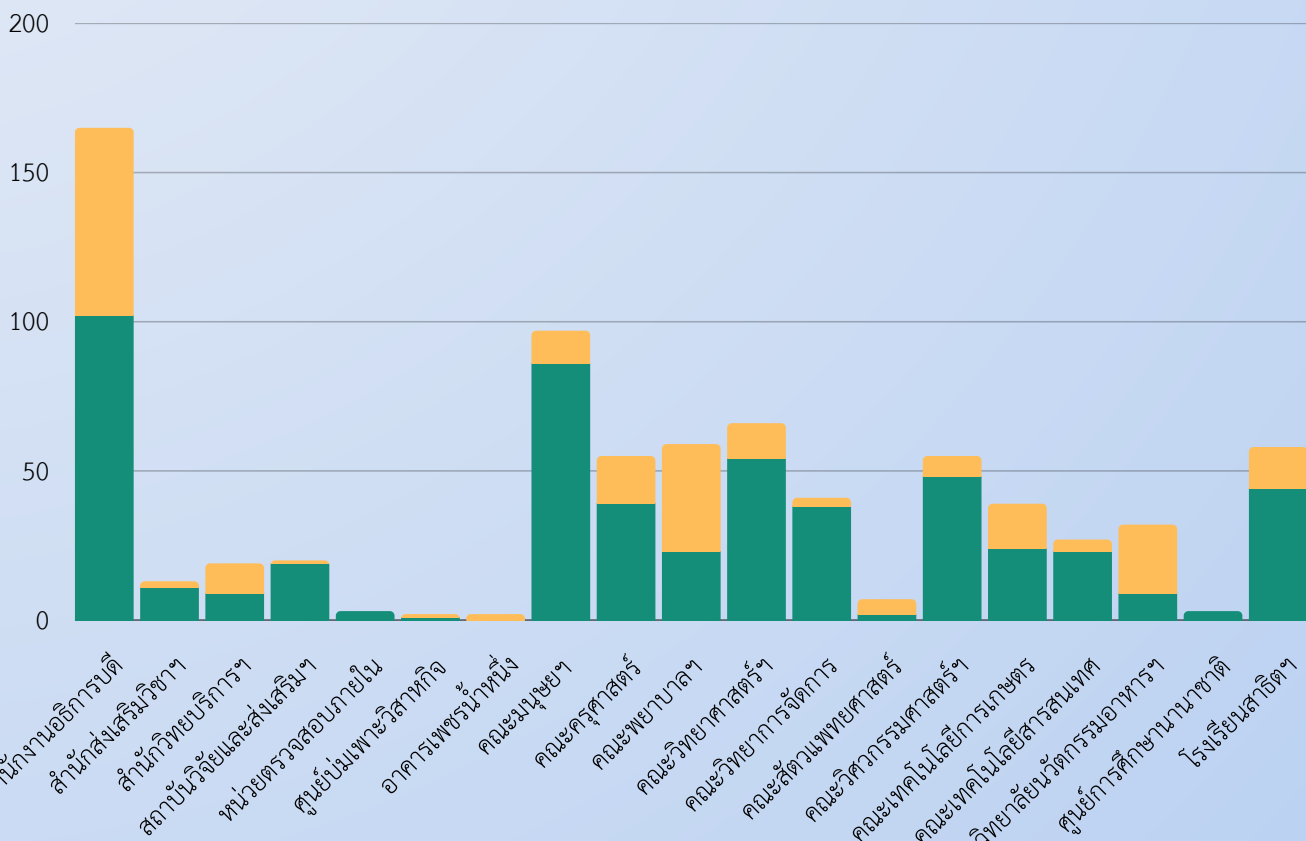

E - Document ระบบสารบรรณอิเล็กทรอนิกส์และจัดเก็บเอกสาร

สถิติจำนวนบุคลากรที่ใช้ E-Doc ต่อบุคลากรทั้งหมดของแต่ละหน่วยงาน

<https://doc.pbru.ac.th>

● ผู้เข้าใช้งาน   ● ผู้ไม่เข้าใช้งาน