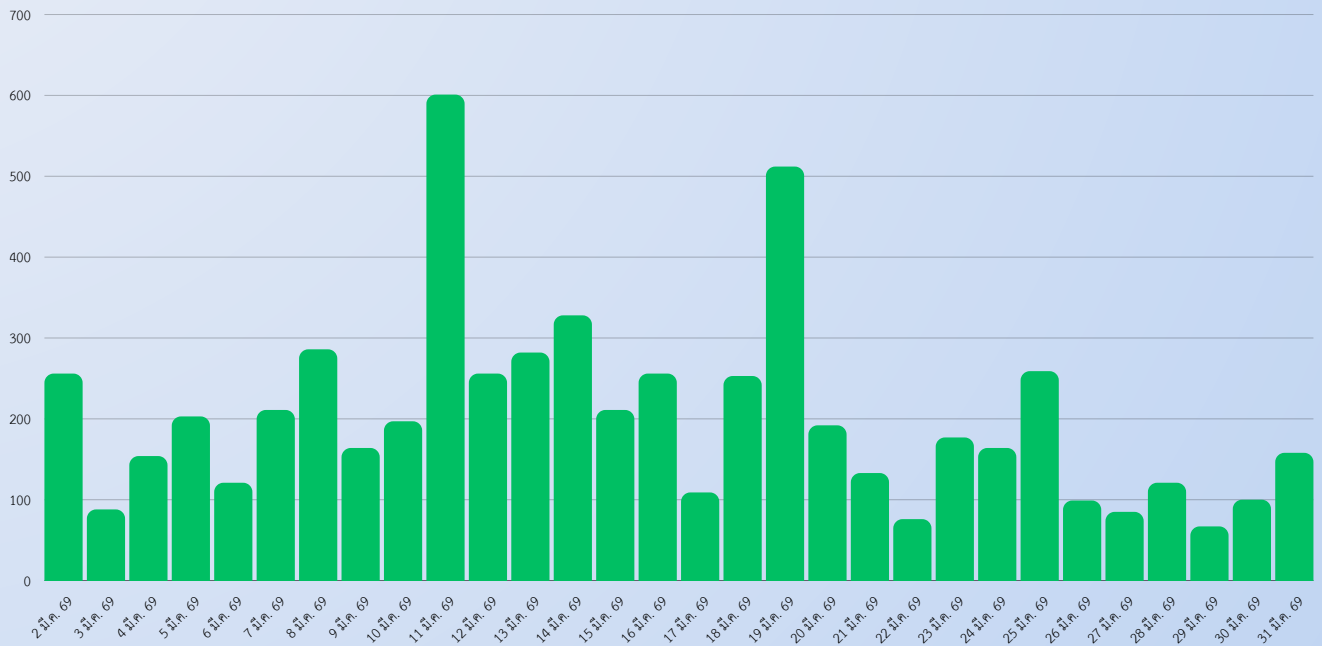

125 คน

จำนวนทั้งหมด

6,414 คน

สถิติการเพิ่มขึ้นของผู้ใช้งานใหม่ ใน APPLICATION PBRU SMART

ผู้ใช้งานใหม่

มหาวิทยาลัยฯ ได้เริ่มใช้งาน APPLICATION PBRU SMART ตั้งแต่วันที่ 2 มีนาคม พ.ศ. 2566
ณ ปัจจุบันมีจำนวนผู้ใช้งานรวมทั้งหมด : **6,414 คน**

คน

ข้อมูล ณ วันที่ 31 มีนาคม 2569

สถิติจำนวนผู้เยี่ยมชมเว็บไซต์มหาวิทยาลัยราชภัฏเพชรบุรี
www.pbru.ac.th ประจำเดือนมีนาคม 2569

สรุปจำนวนผู้เยี่ยมชมเว็บไซต์มหาวิทยาลัย

30,720 ครั้ง

ค่าเฉลี่ย:วัน

991 ครั้ง:วัน

แผนภูมิแสดงจำนวนสถิติผู้เยี่ยมชมเว็บไซต์ จำแนกรายเดือน ประจำปี 2569

สถิติจำนวนผู้เข้าชมเว็บไซต์ (Total Views) รายวัน ประจำเดือนมกราคม 2569

ข้อมูล ณ วันที่ 31 มีนาคม 2569

สถิติจำนวนการเข้าใช้งาน genai.pbru.ac.th

ประจำเดือนมีนาคม 2569

ครั้ง

สถิติจำนวนการเข้าใช้งาน genai.pbru.ac.th ประจำปี 2569

(ครั้ง)

ข้อมูล ณ วันที่ 31 มีนาคม 2569