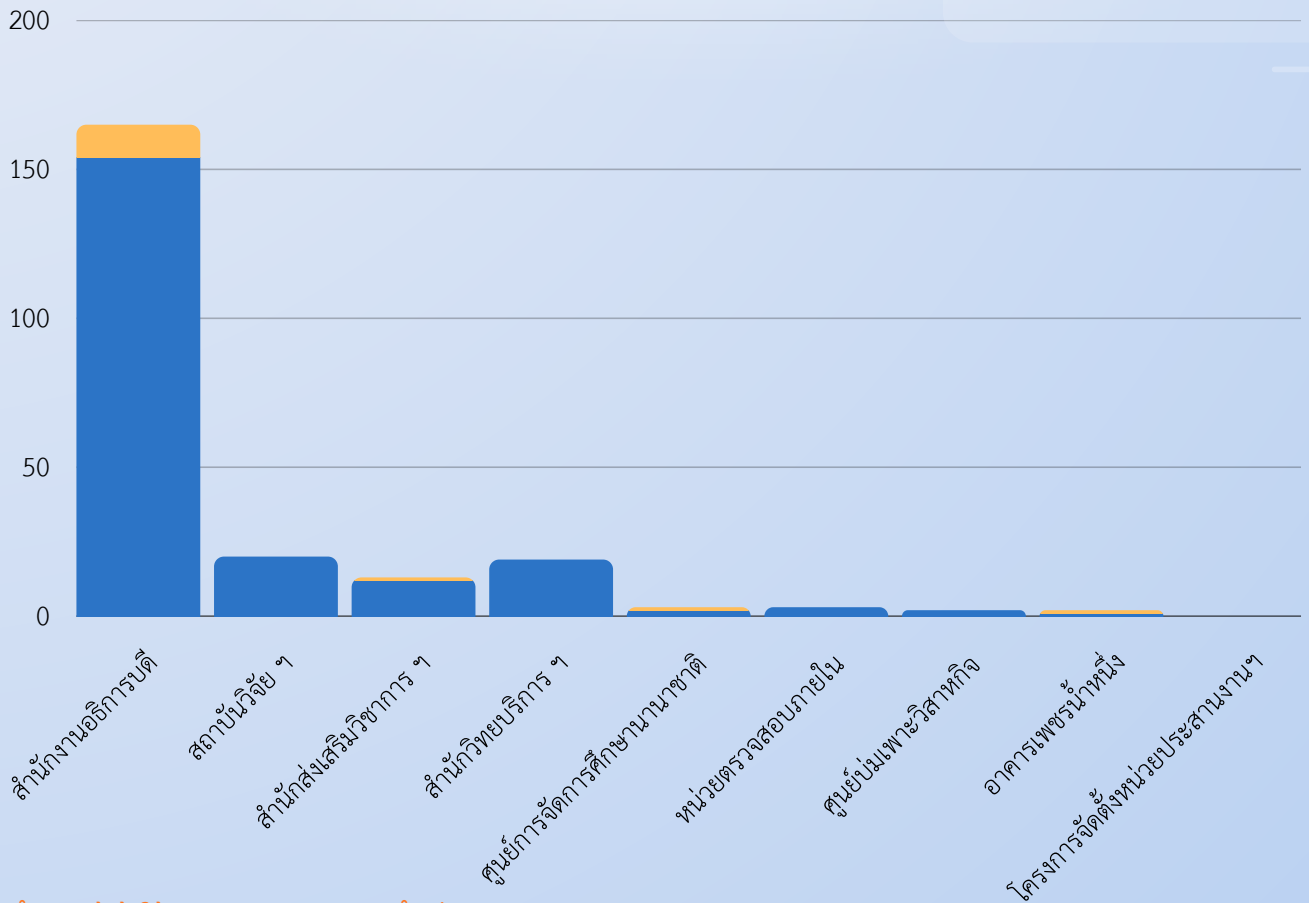

สถิติจำนวนผู้ใช้งานระบบสารสนเทศสำหรับบุคลากร ประจำเดือนมีนาคม 2569

ผู้ใช้งาน
702 User

จำนวนผู้ใช้งานระบบสารสนเทศสำหรับบุคลากร
ประจำเดือนกุมภาพันธ์ 69

● ผู้ใช้งาน

● บุคลากรที่ไม่ได้ใช้งาน

จำนวนผู้ใช้งานระบบสารสนเทศสำหรับบุคลากร
ประจำเดือนมีนาคม 2569