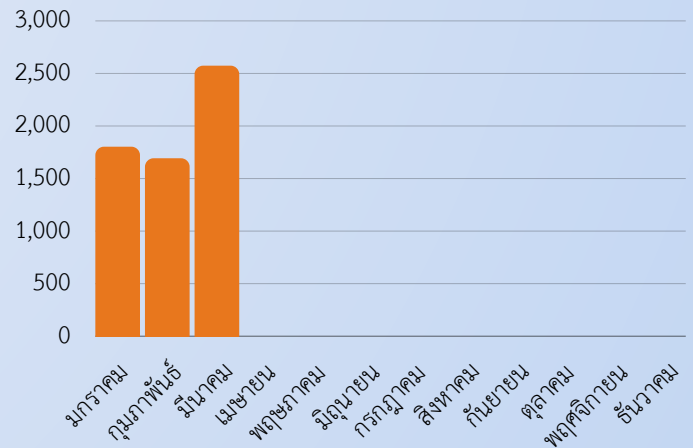

<https://reg.pbru.ac.th>

ผู้เข้าใช้งาน

54 User

จำนวนการเข้าใช้งานรวม

1,451 ครั้ง

จำนวนการเรียกดูรายงาน

2,574 ครั้ง

จำนวนการเรียกดูรายงาน:เดือน