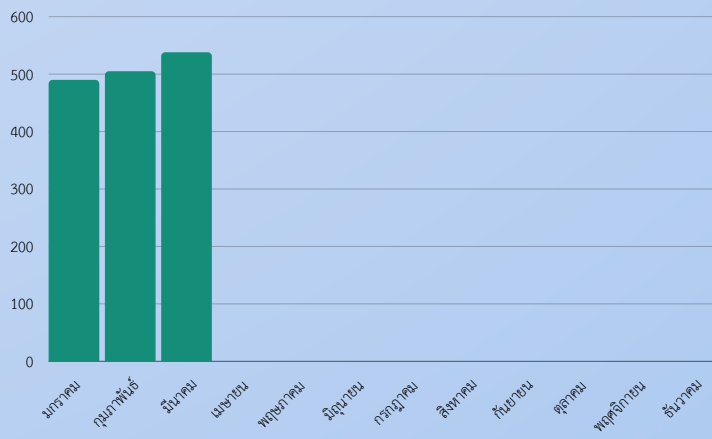

<https://doc.pbru.ac.th>

● ผู้เข้าใช้งาน ● ผู้ไม่เข้าใช้งาน

ผู้เข้าใช้งาน
538 ท่าน

คิดเป็น
70.33%

ของบุคลากรทั้งหมด

สถิติจำนวนบุคลากรที่ใช้ E-Document

สถิติจำนวนเอกสารระบบสารบรรณอิเล็กทรอนิกส์และจัดเก็บเอกสาร ประจำเดือนมีนาคม 2569