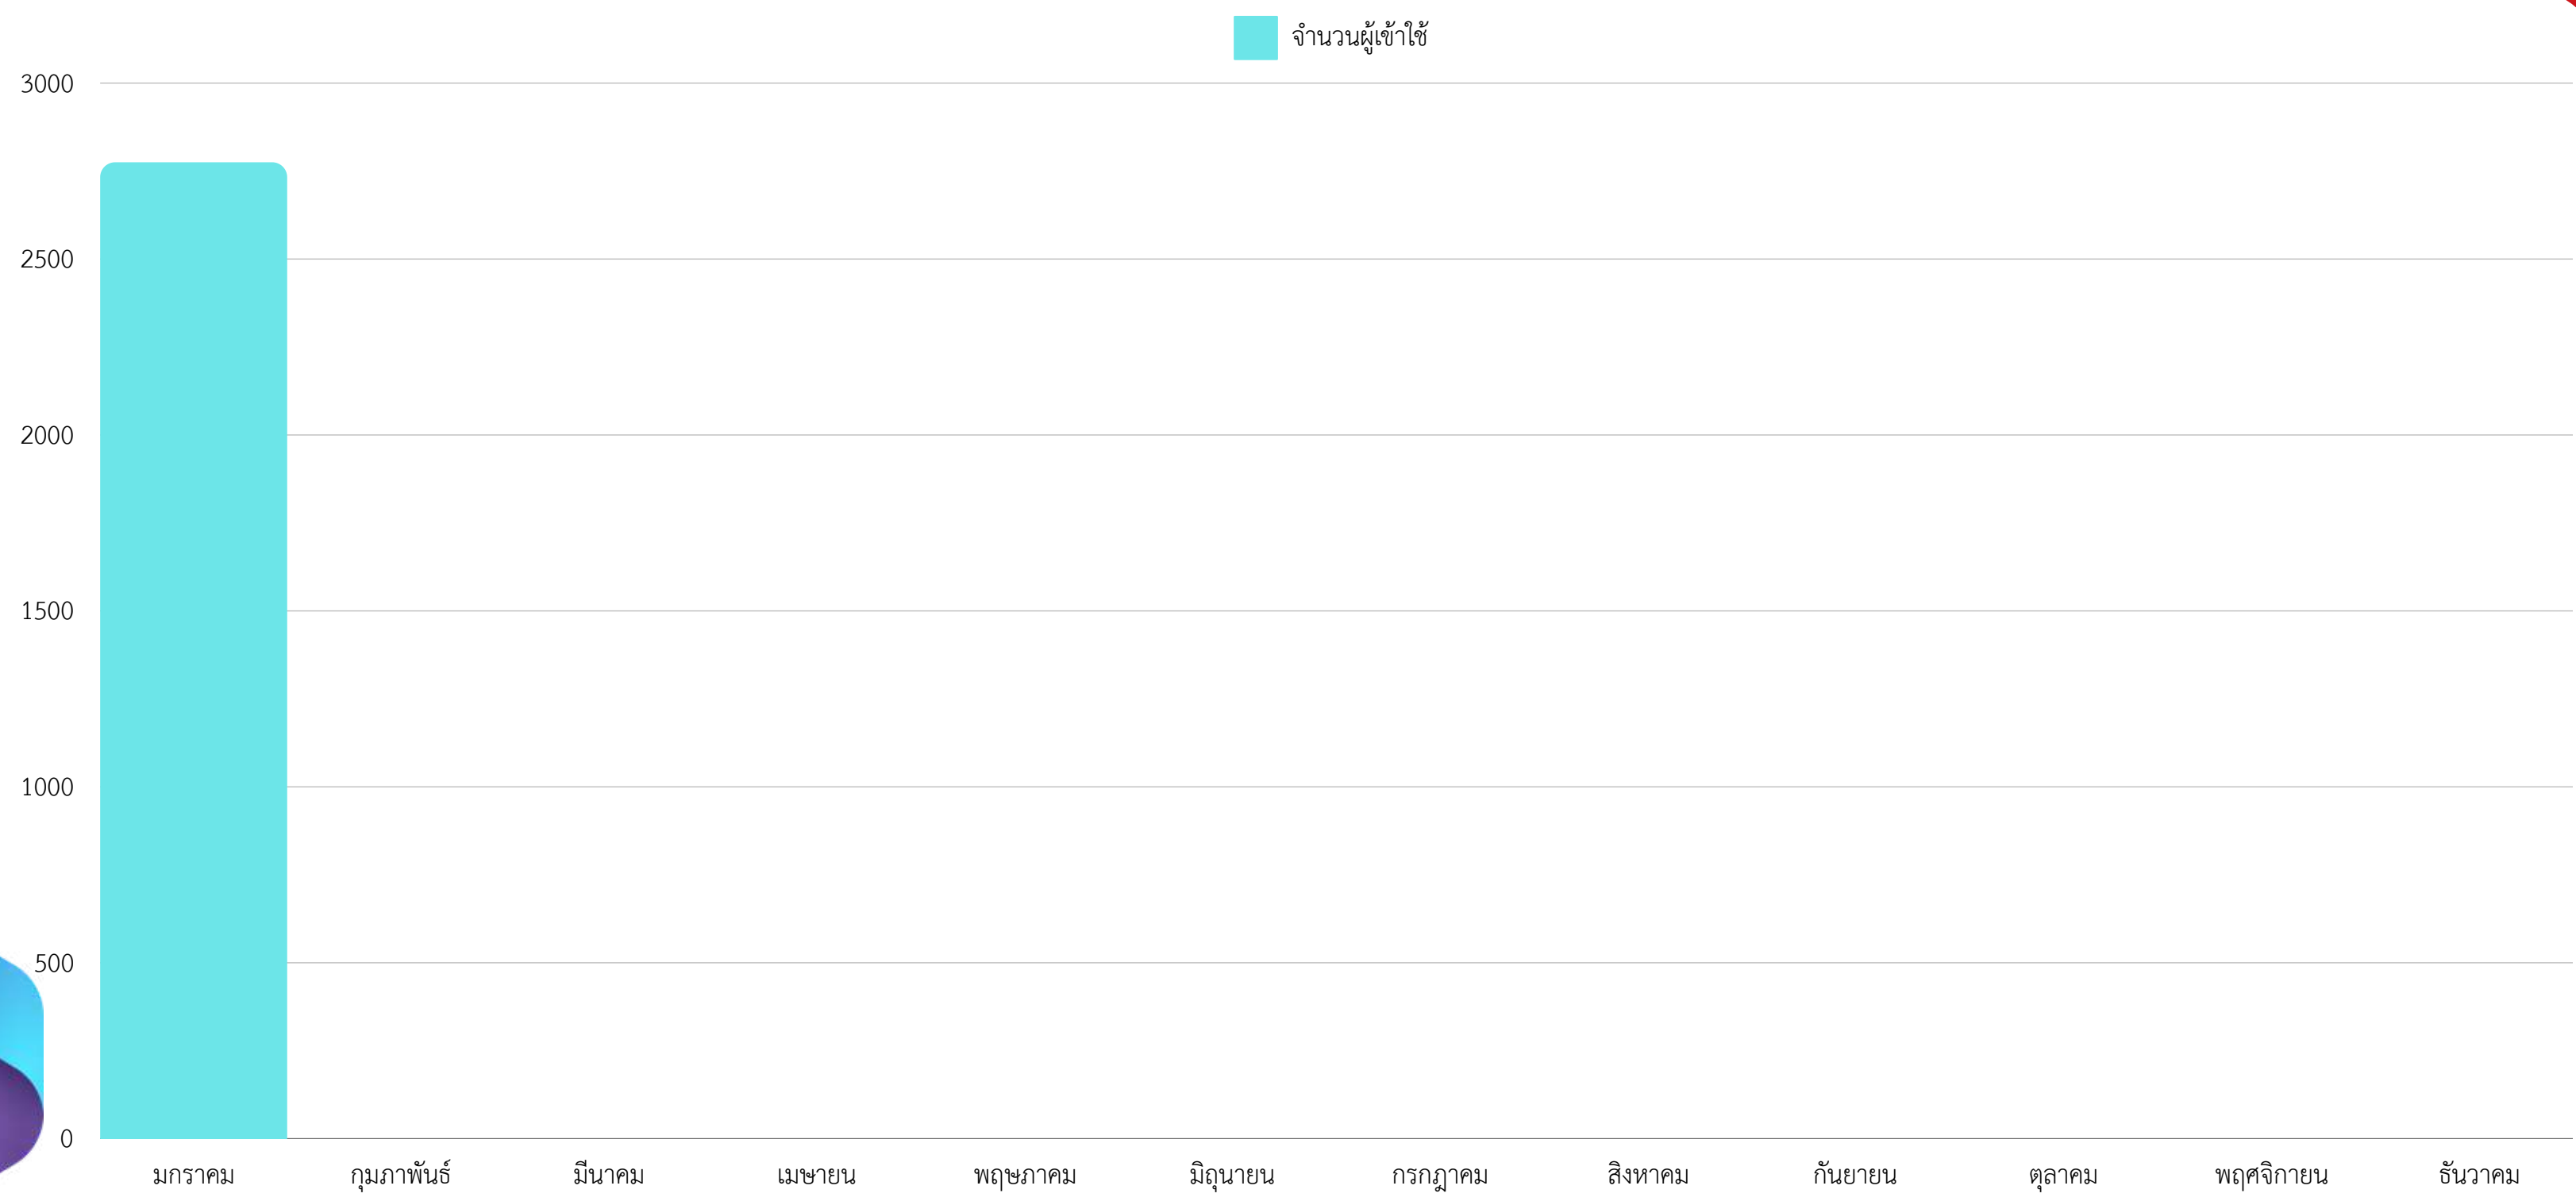

## ประจำเดือนมกราคม 2568

สรุป จำนวนผู้ใช้งานงาน

รวม

2,775 ครั้ง:เดือน

ค่าเฉลี่ย

92.5 ครั้งต่อวัน