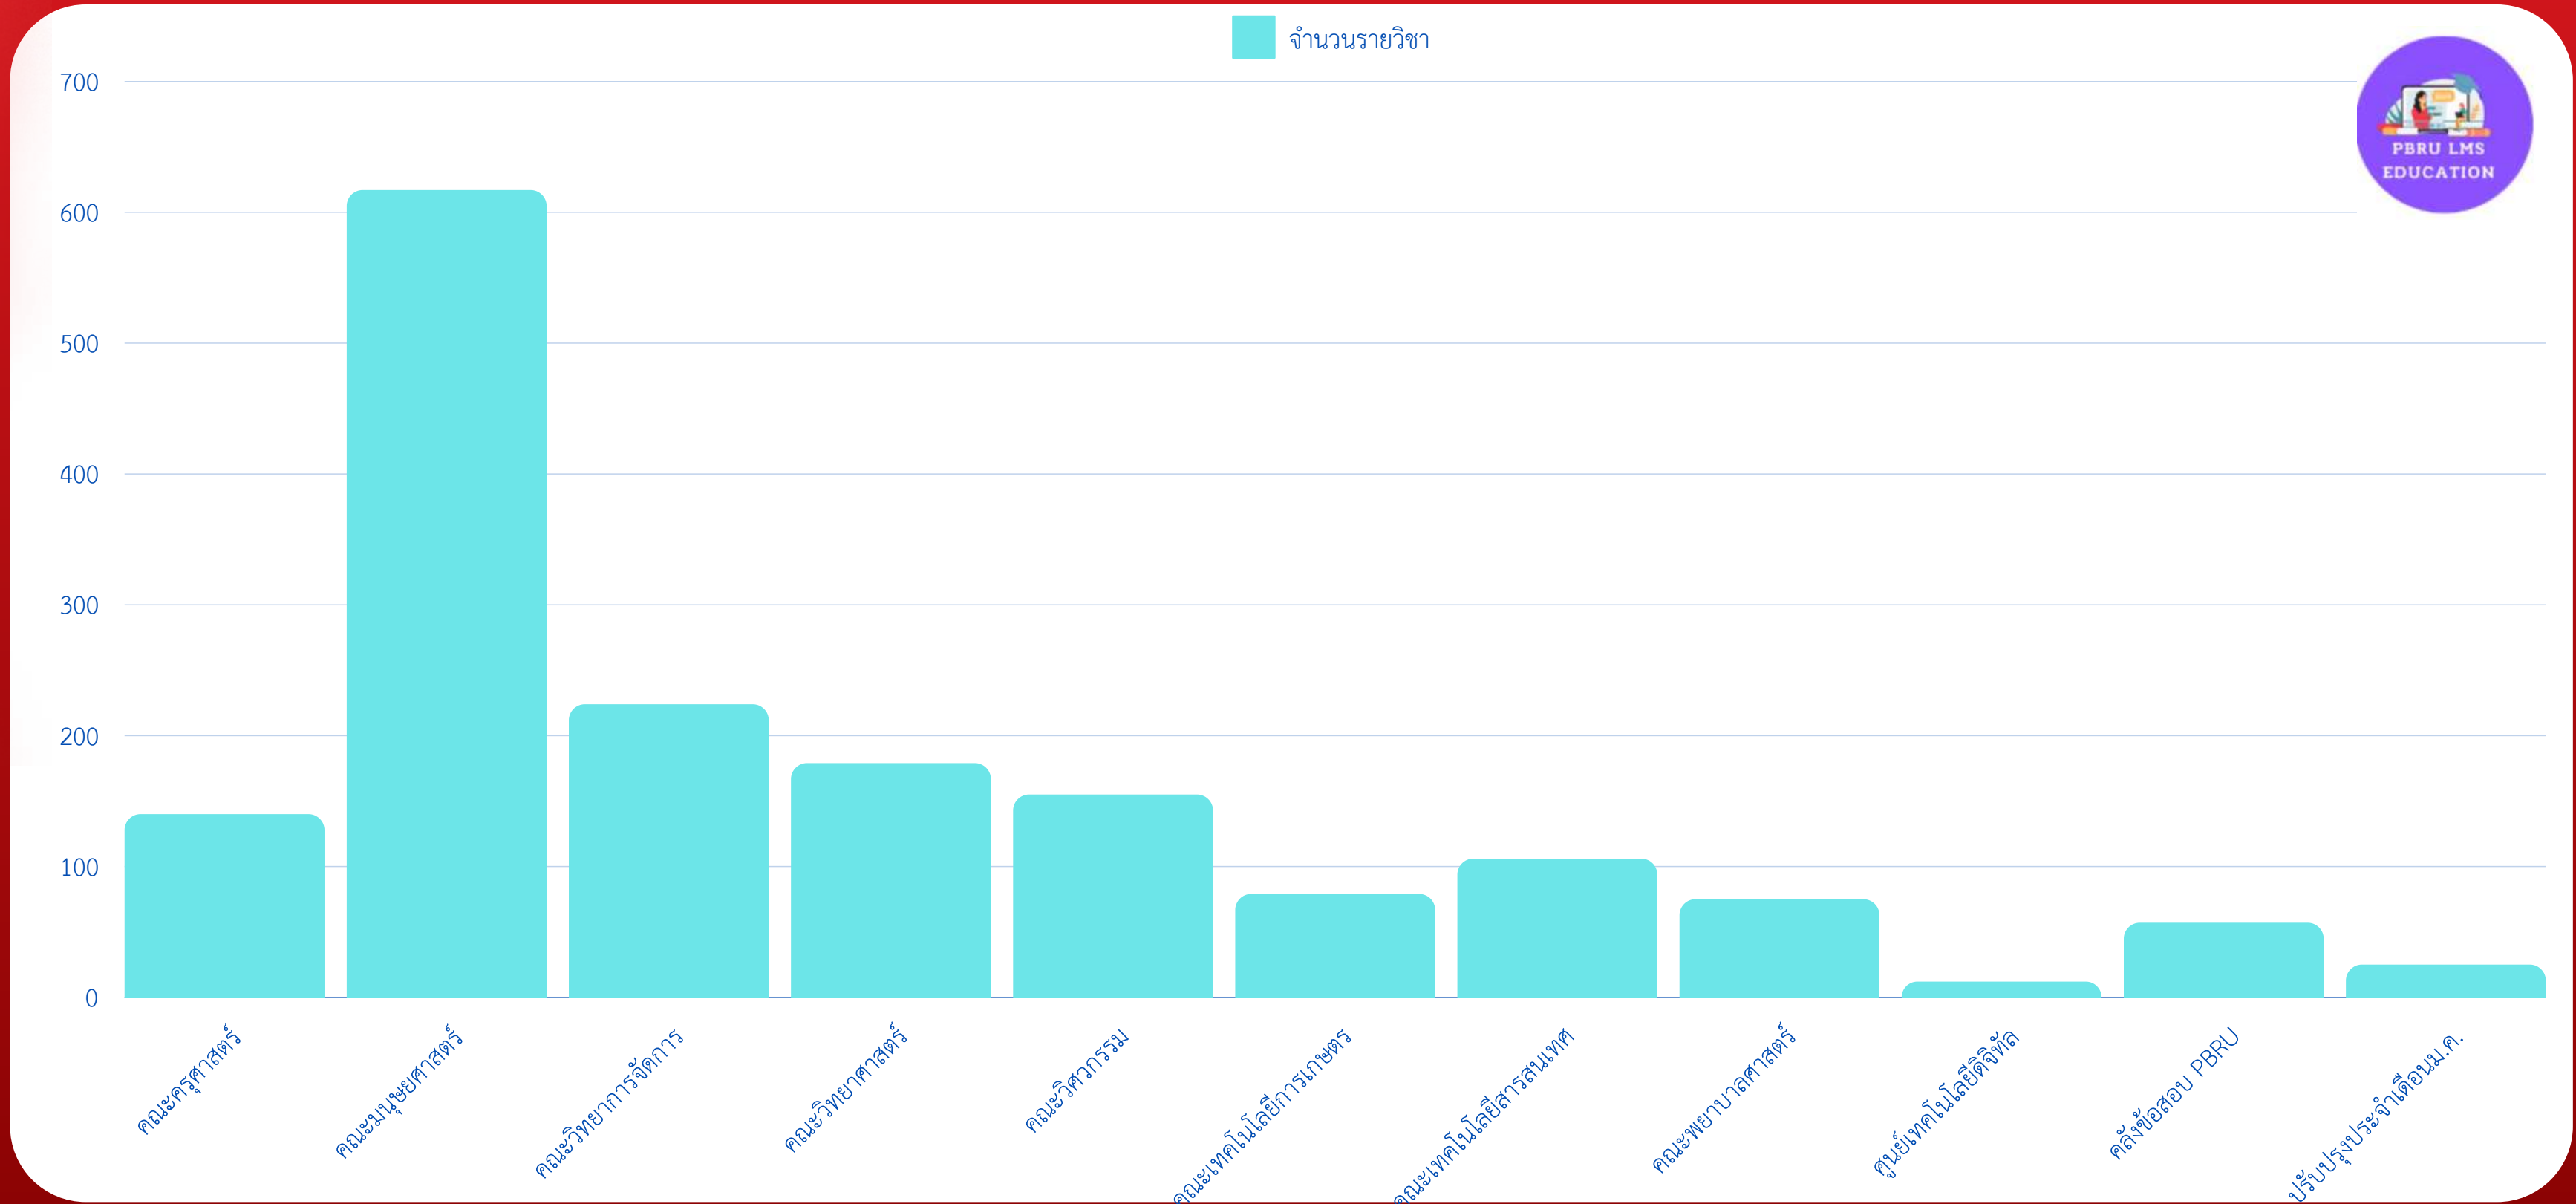

สถิติบทเรียนระบบคลังข้อสอบและสอนออนไลน์ (PBRU LMS) บนหน้าเว็บไซต์

ประจำเดือนมกราคม 2568

สรุป จำนวนผู้ใช้งาน

รวม

1,644 บทเรียน

ปรับปรุง

จำนวน 25รายวิชา