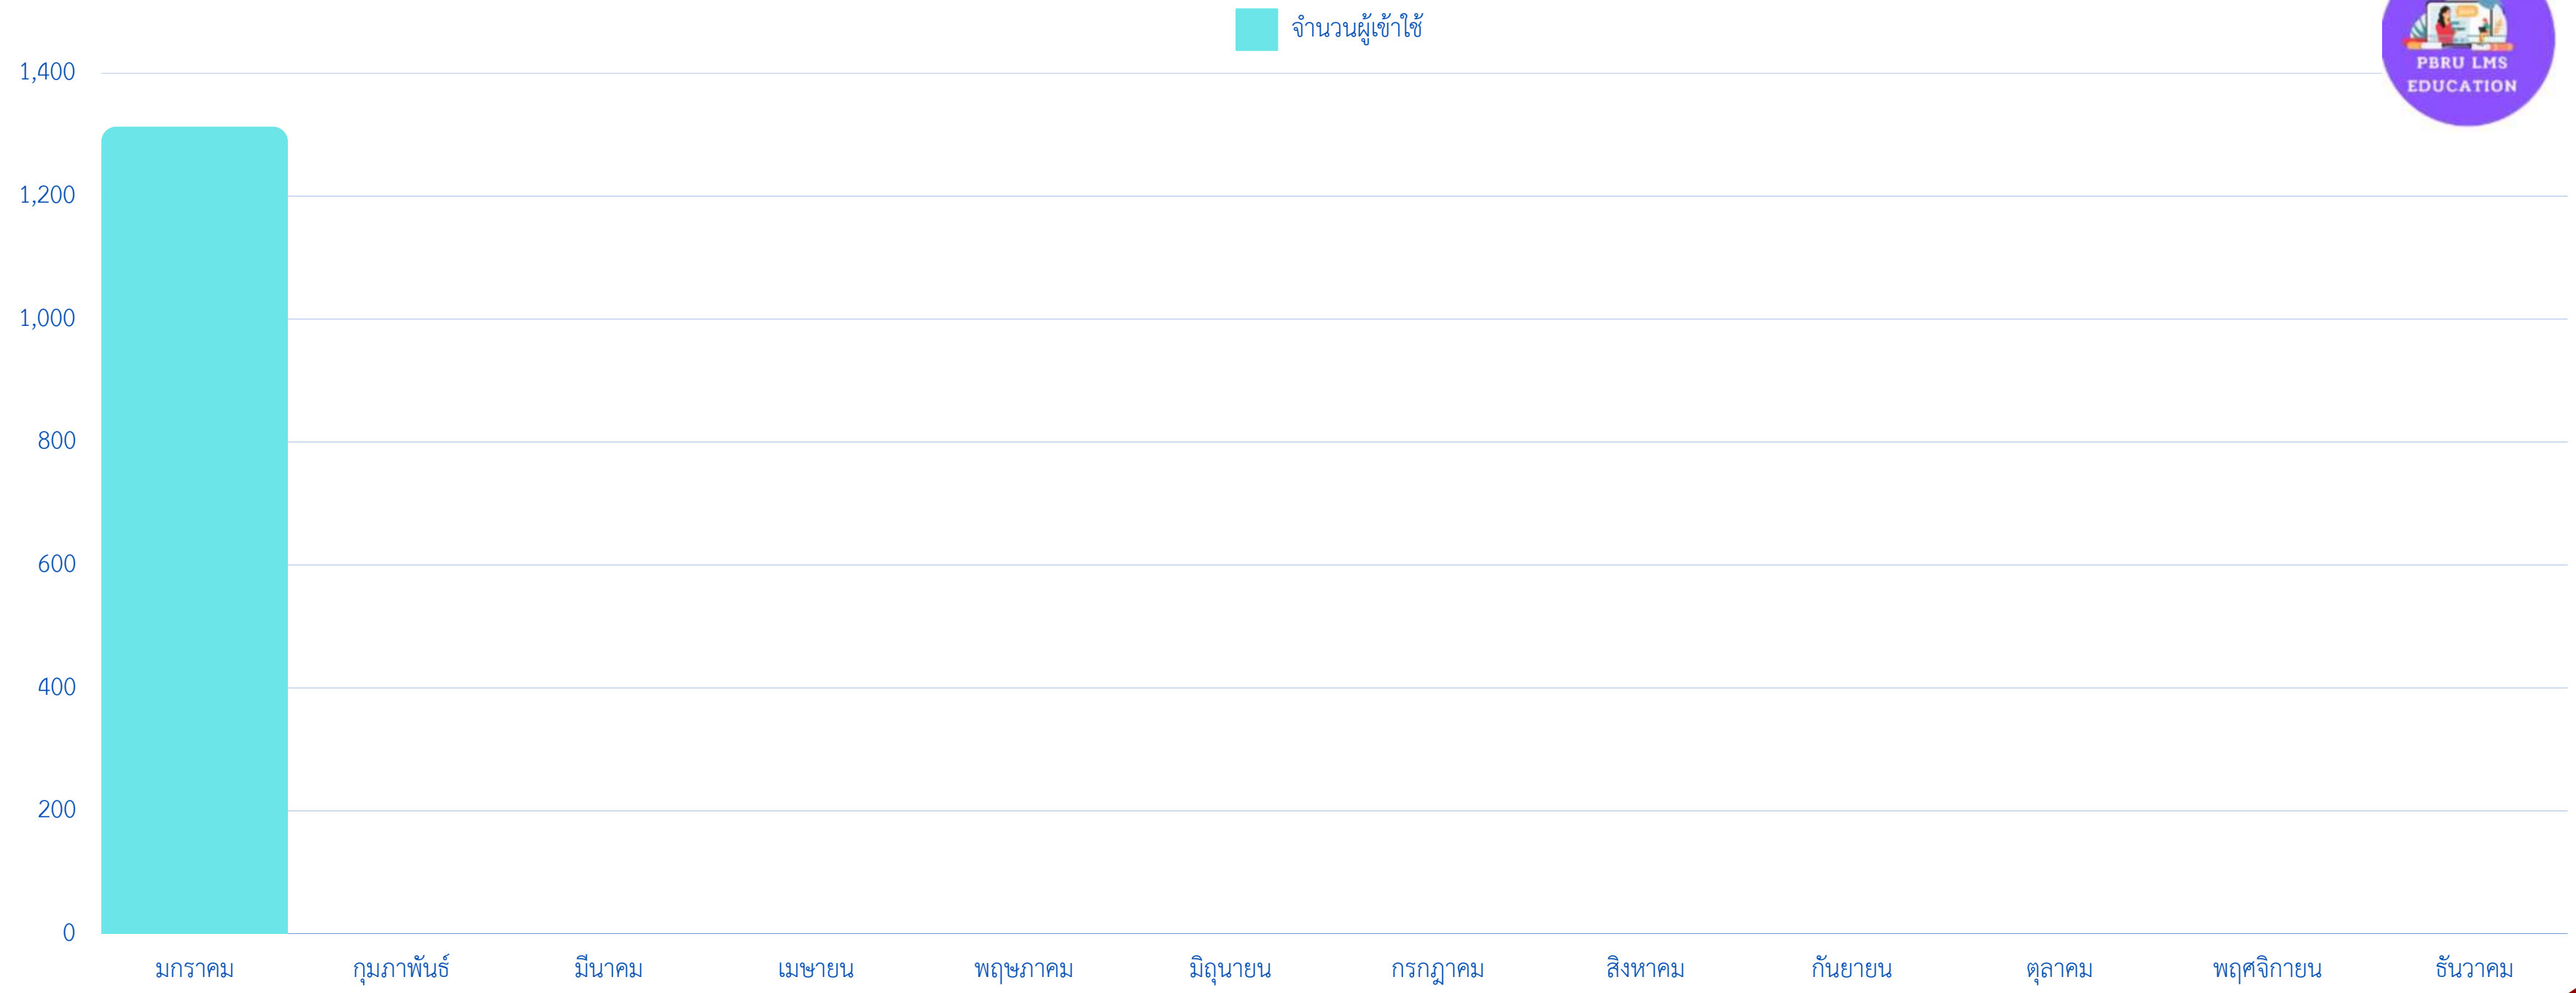

## บนหน้าเว็บไซต์ ประจำเดือนมกราคม 2568

สรุป จำนวนผู้ใช้งาน

**รวม 1,313** ผู้ใช้งาน:เดือน

จำนวนผู้ใช้งาน / ครั้ง