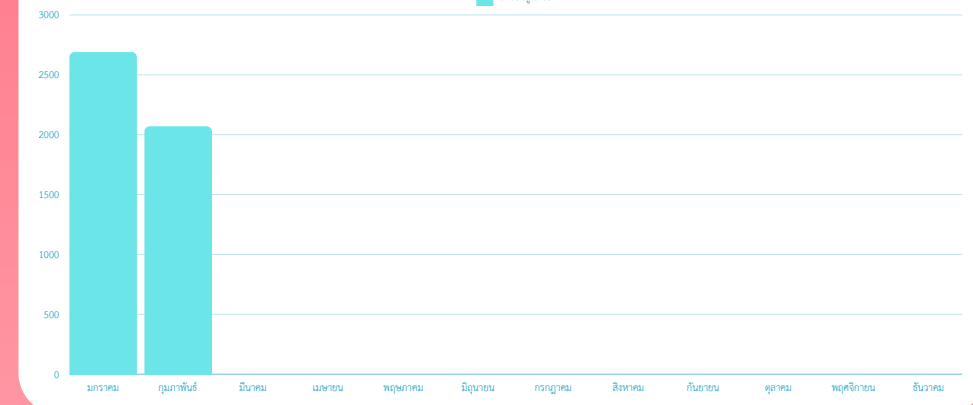

## ประจำเดือนกุมภาพันธ์ 2568

สรุป จำนวนผู้ใช้งาน

รวม

2,100 ครั้ง

ค่าเฉลี่ย

161.53 ครั้ง:หน่วยงาน

จำนวนผู้ใช้งาน รายเดือน ปี68

จำนวนผู้ใช้งาน รายเดือน ปี68