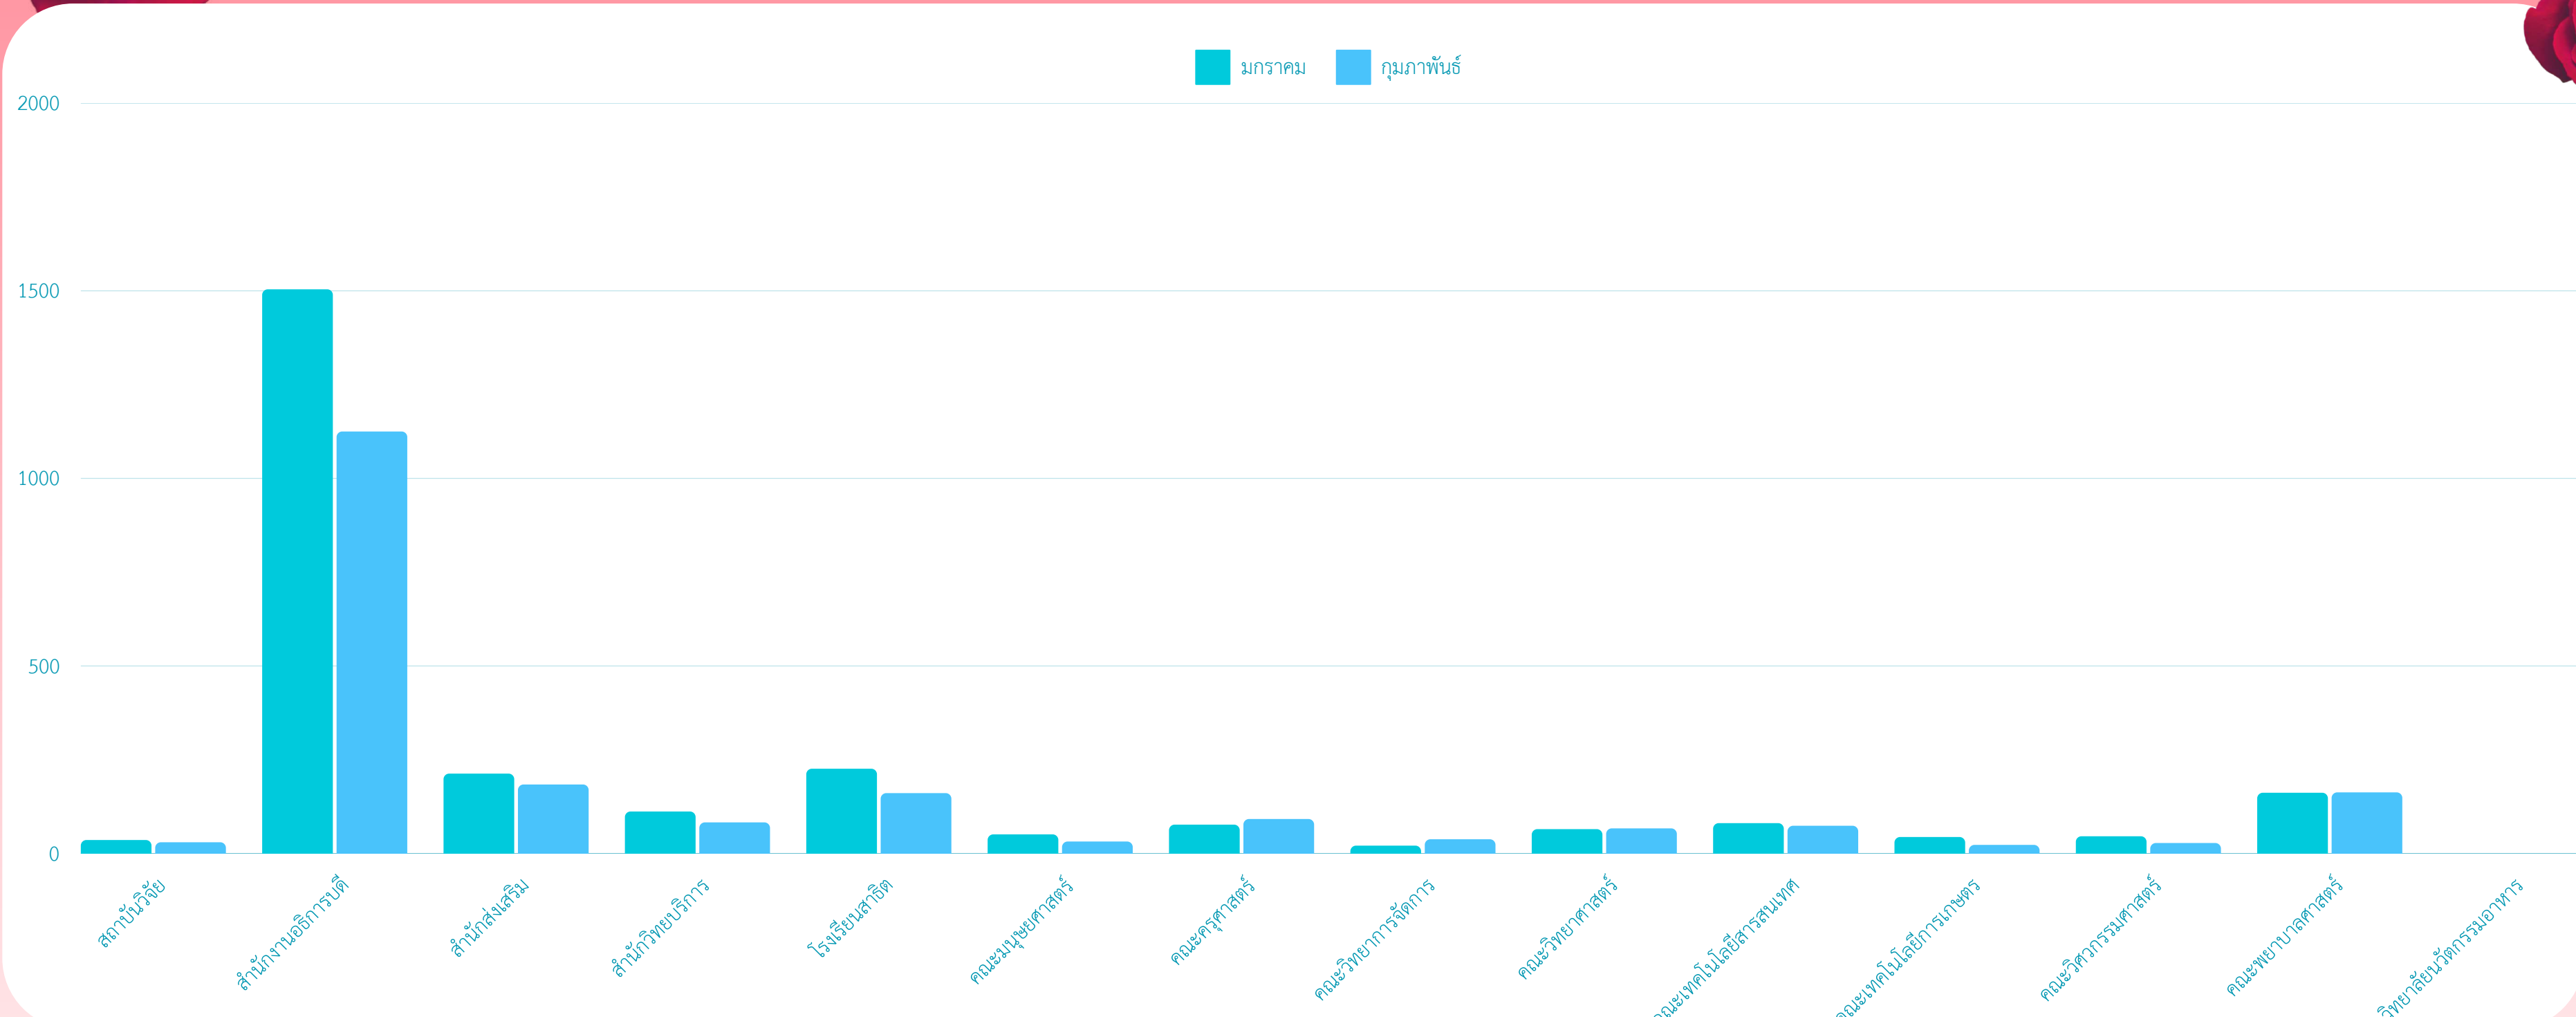

## ประจำเดือนกุมภาพันธ์ 2568

สรุป จำนวนผู้ใช้งาน

รวม

2,100 ครั้ง

ค่าเฉลี่ย

161.53 ครั้ง:หน่วยงาน

จำนวนผู้ใช้งาน รายเดือน ปี68