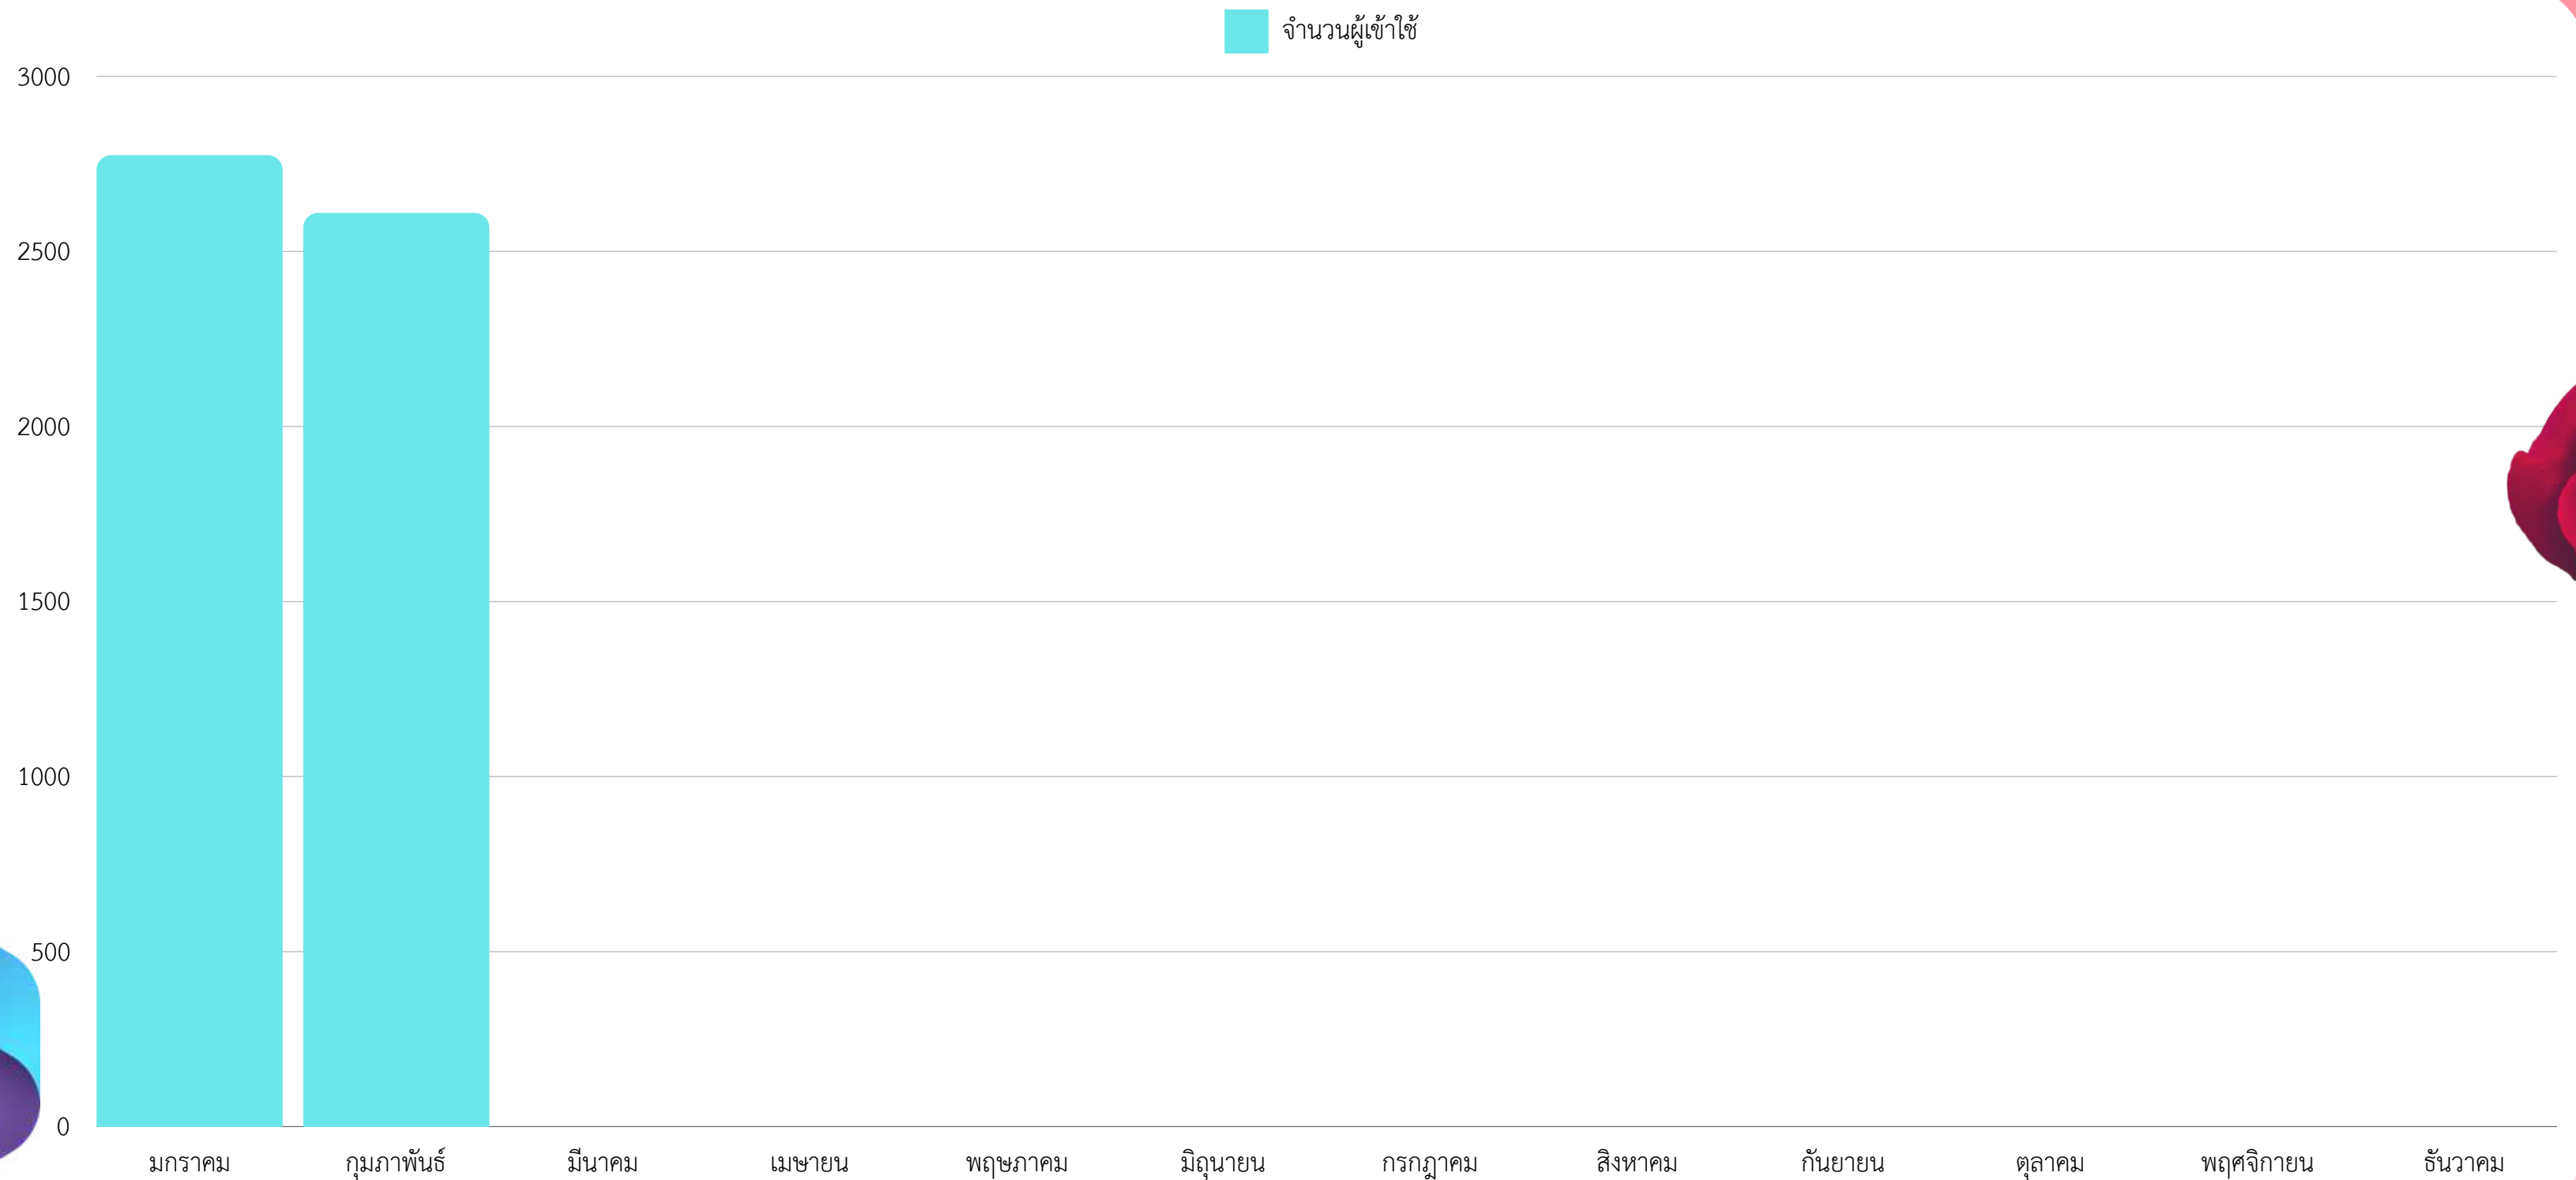

# สถิติการใช้งาน MICROSOFT 365 @PBRUMAIL.PBRU.AC.TH

ประจำเดือนกุมภาพันธ์ 2568

สรุป จำนวนผู้ใช้งาน

รวม

2,610 ครั้ง:เดือน

ค่าเฉลี่ย

104.4 ครั้งต่อวัน