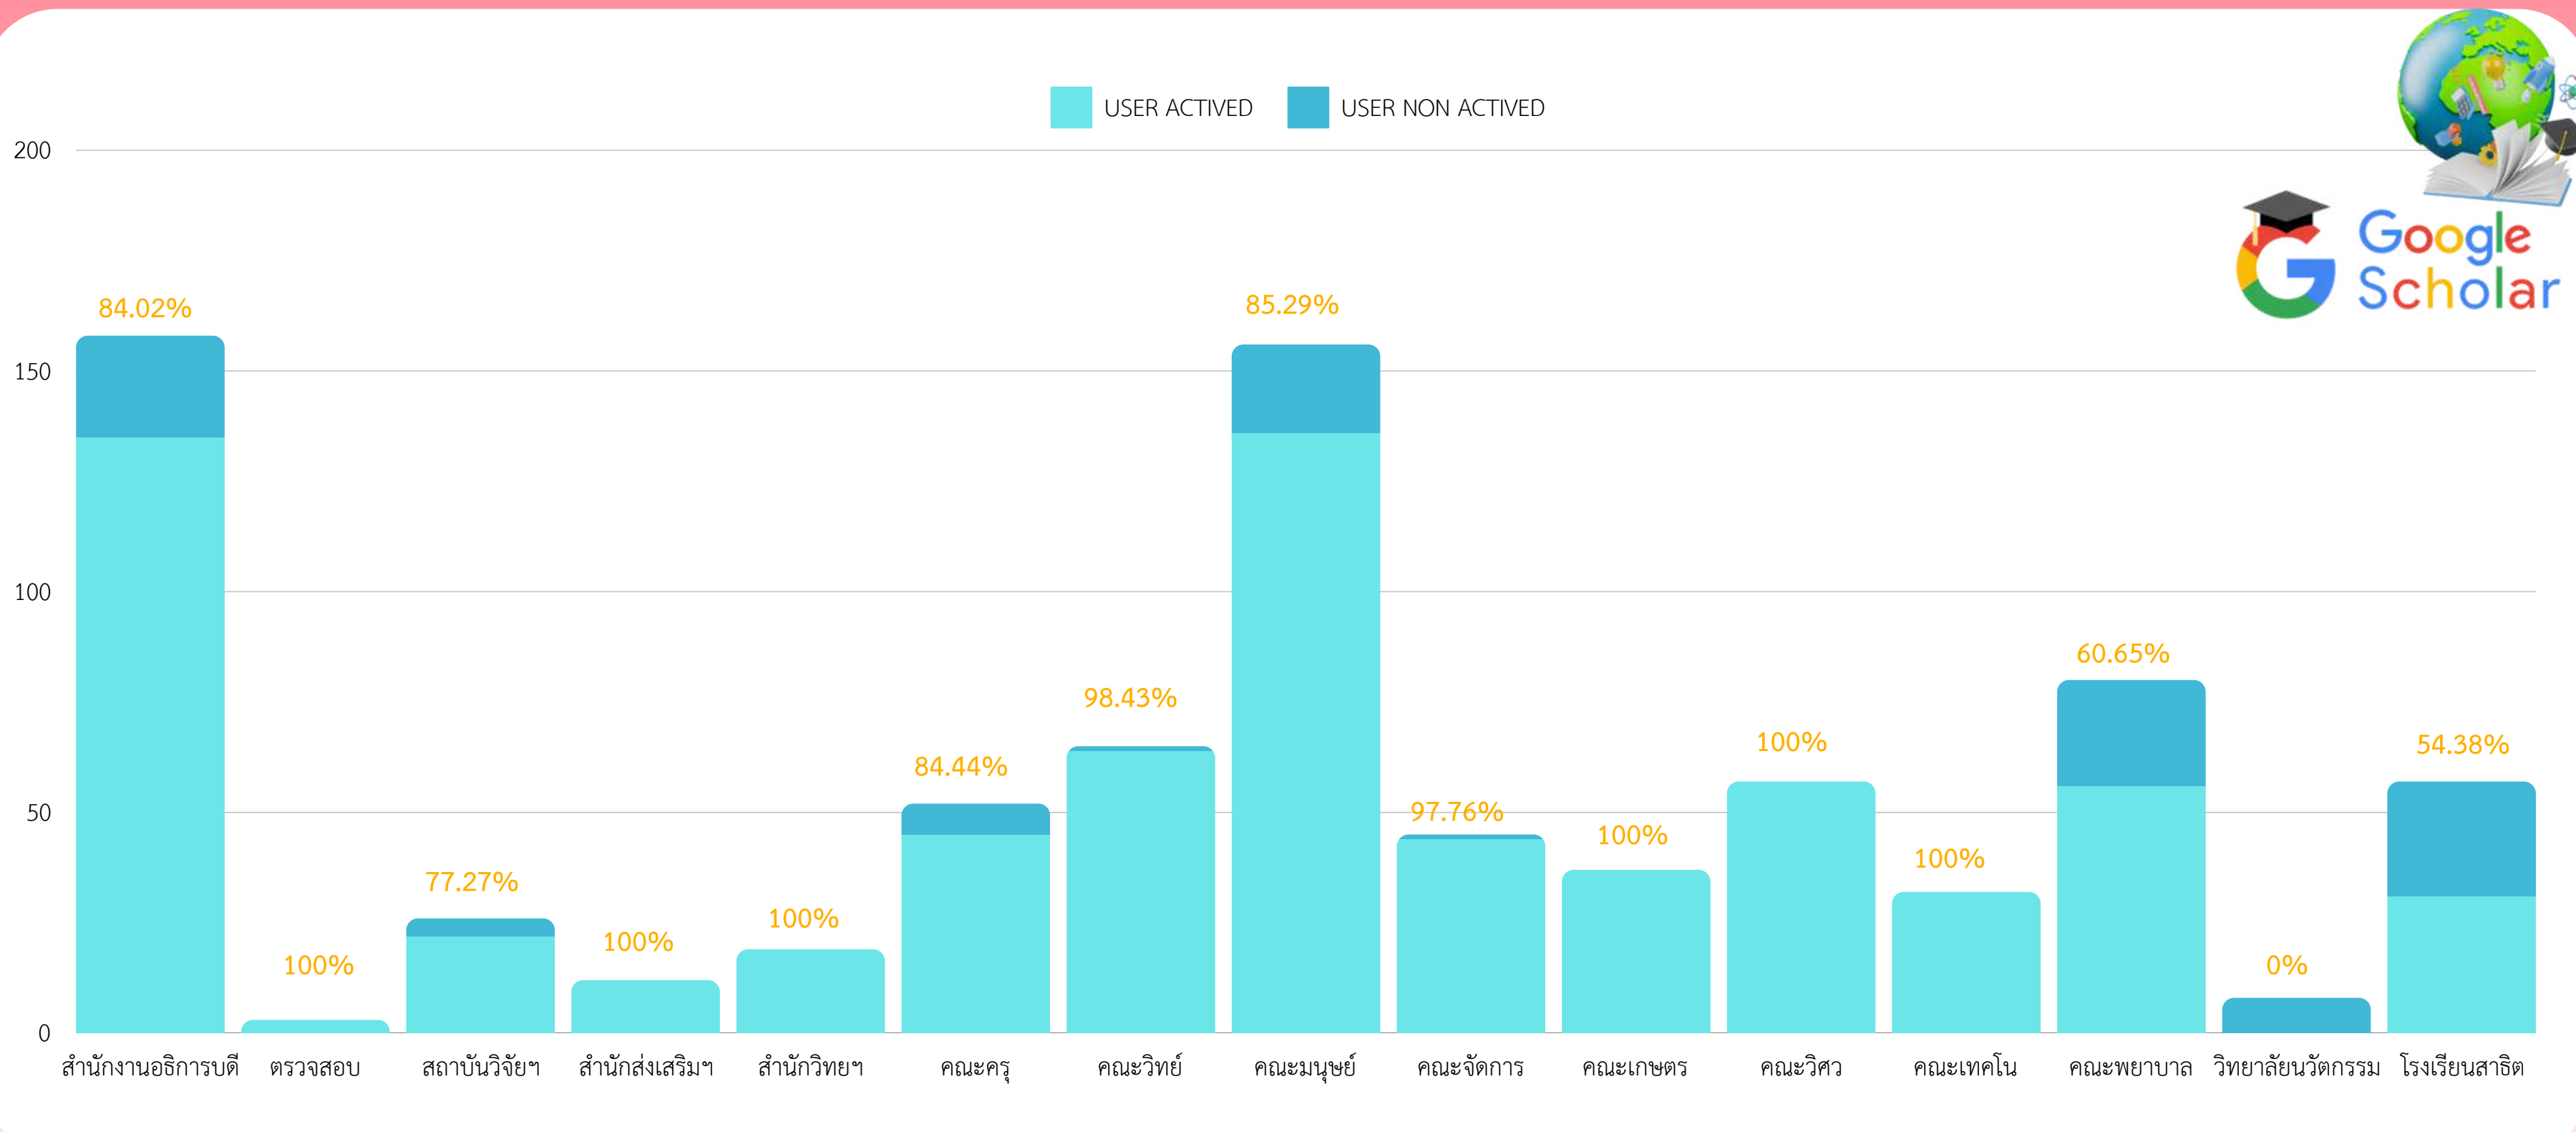

สถิติ Google Scholar Report ข้อมูลบุคลากร

มหาวิทยาลัยราชภัฏเพชรบุรี ประจำเดือนกุมภาพันธ์ 2568

USER ACTIVED

653 คน คิดเป็น 84.92%

USER NON ACTIVE

115 คน คิดเป็น 15.07%