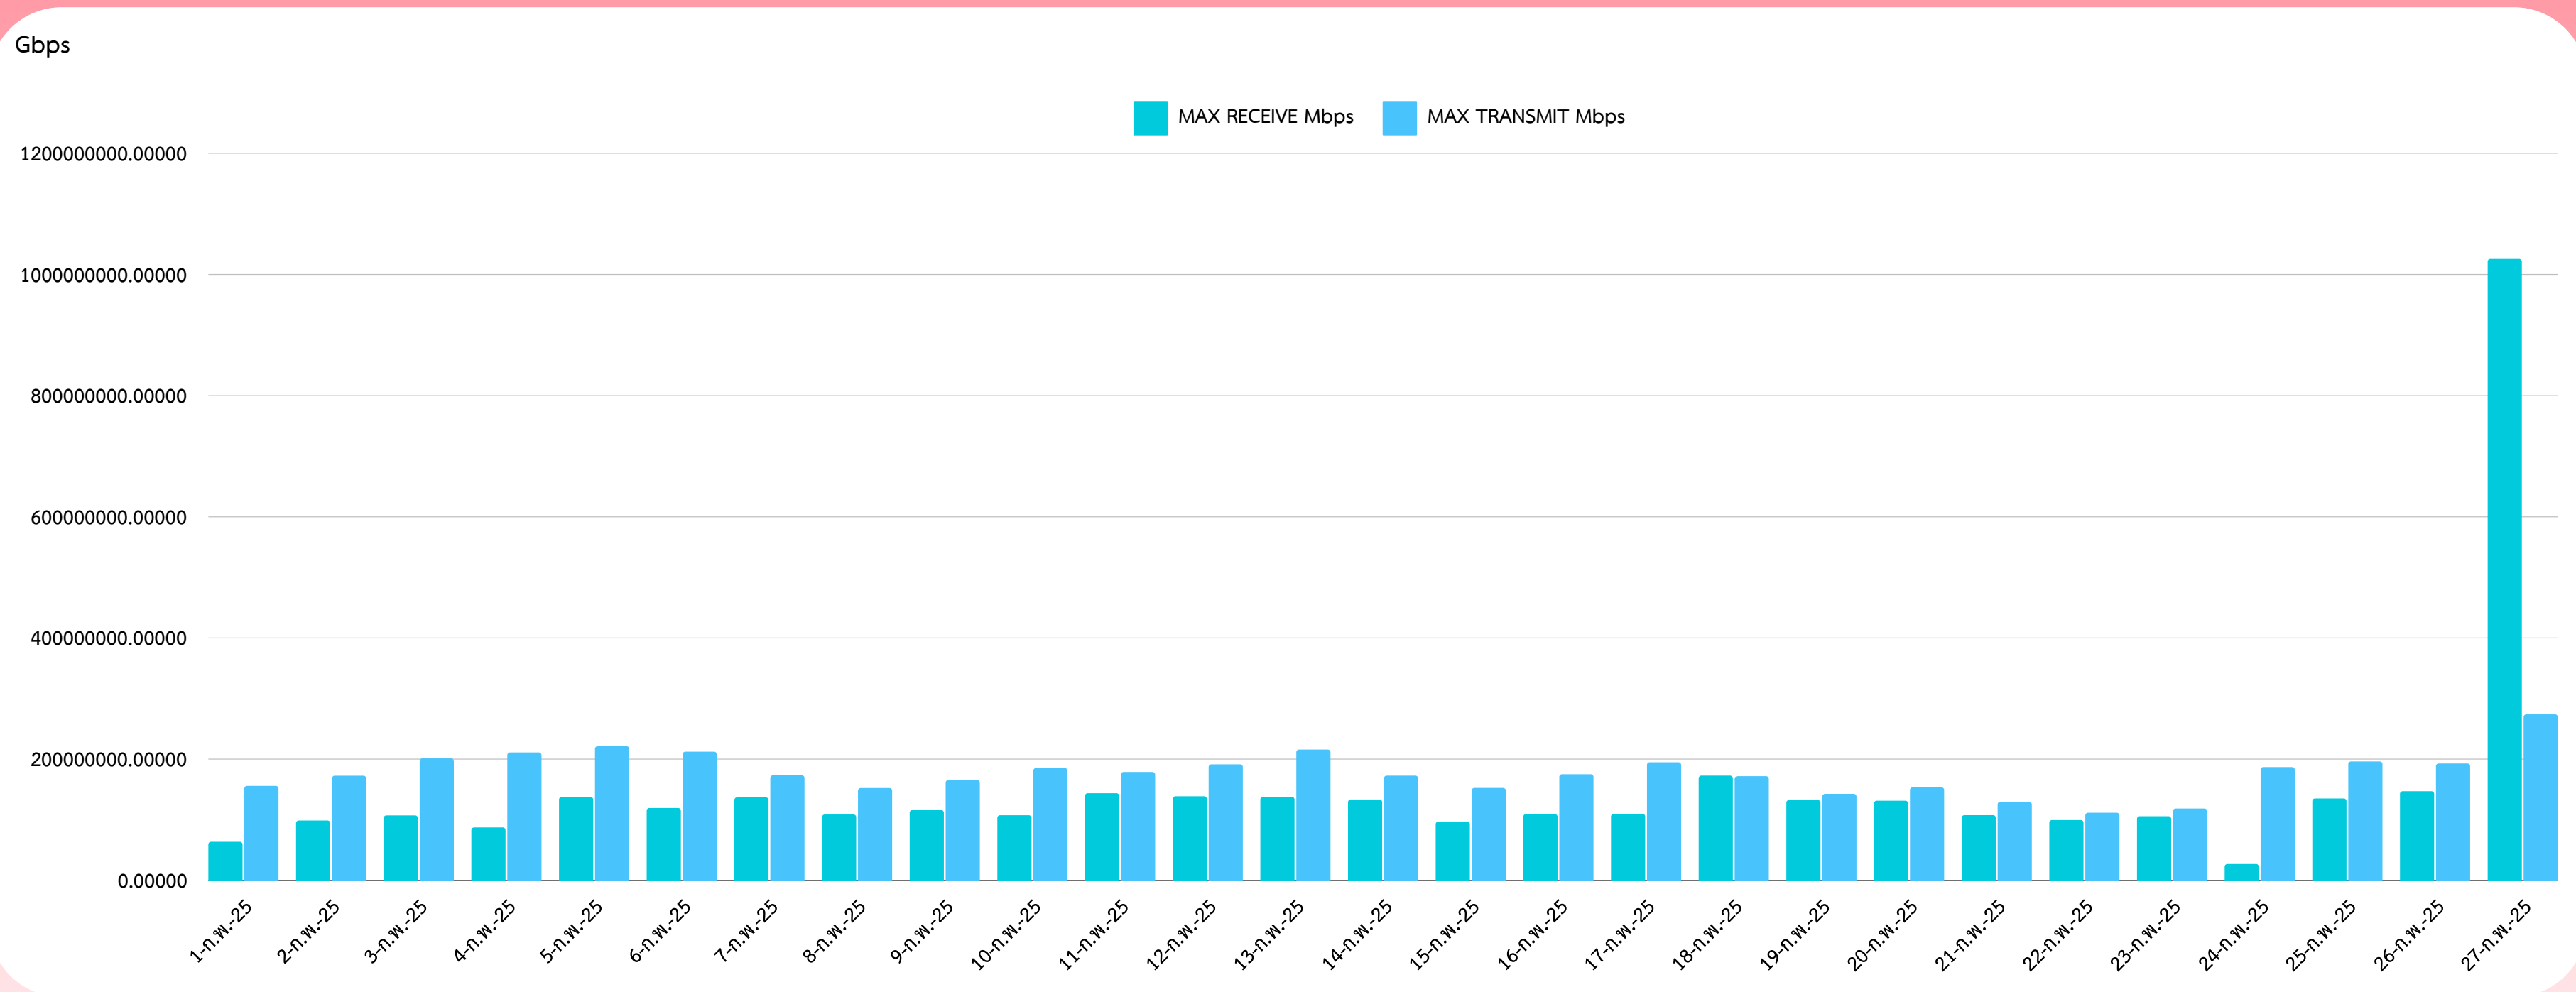

สถิติ DATA NETWORK MAX RECEIVE AND TRANSMIT ประจำเดือนกุมภาพันธ์ 2568

Total (Mbps)

MAX RECEIVE	ค่าเฉลี่ย:วัน
7.08 Gbps	0.14 Gbps

MAX TRANSMIT	ค่าเฉลี่ย:วัน
23.31Gbps	0.17Gbps