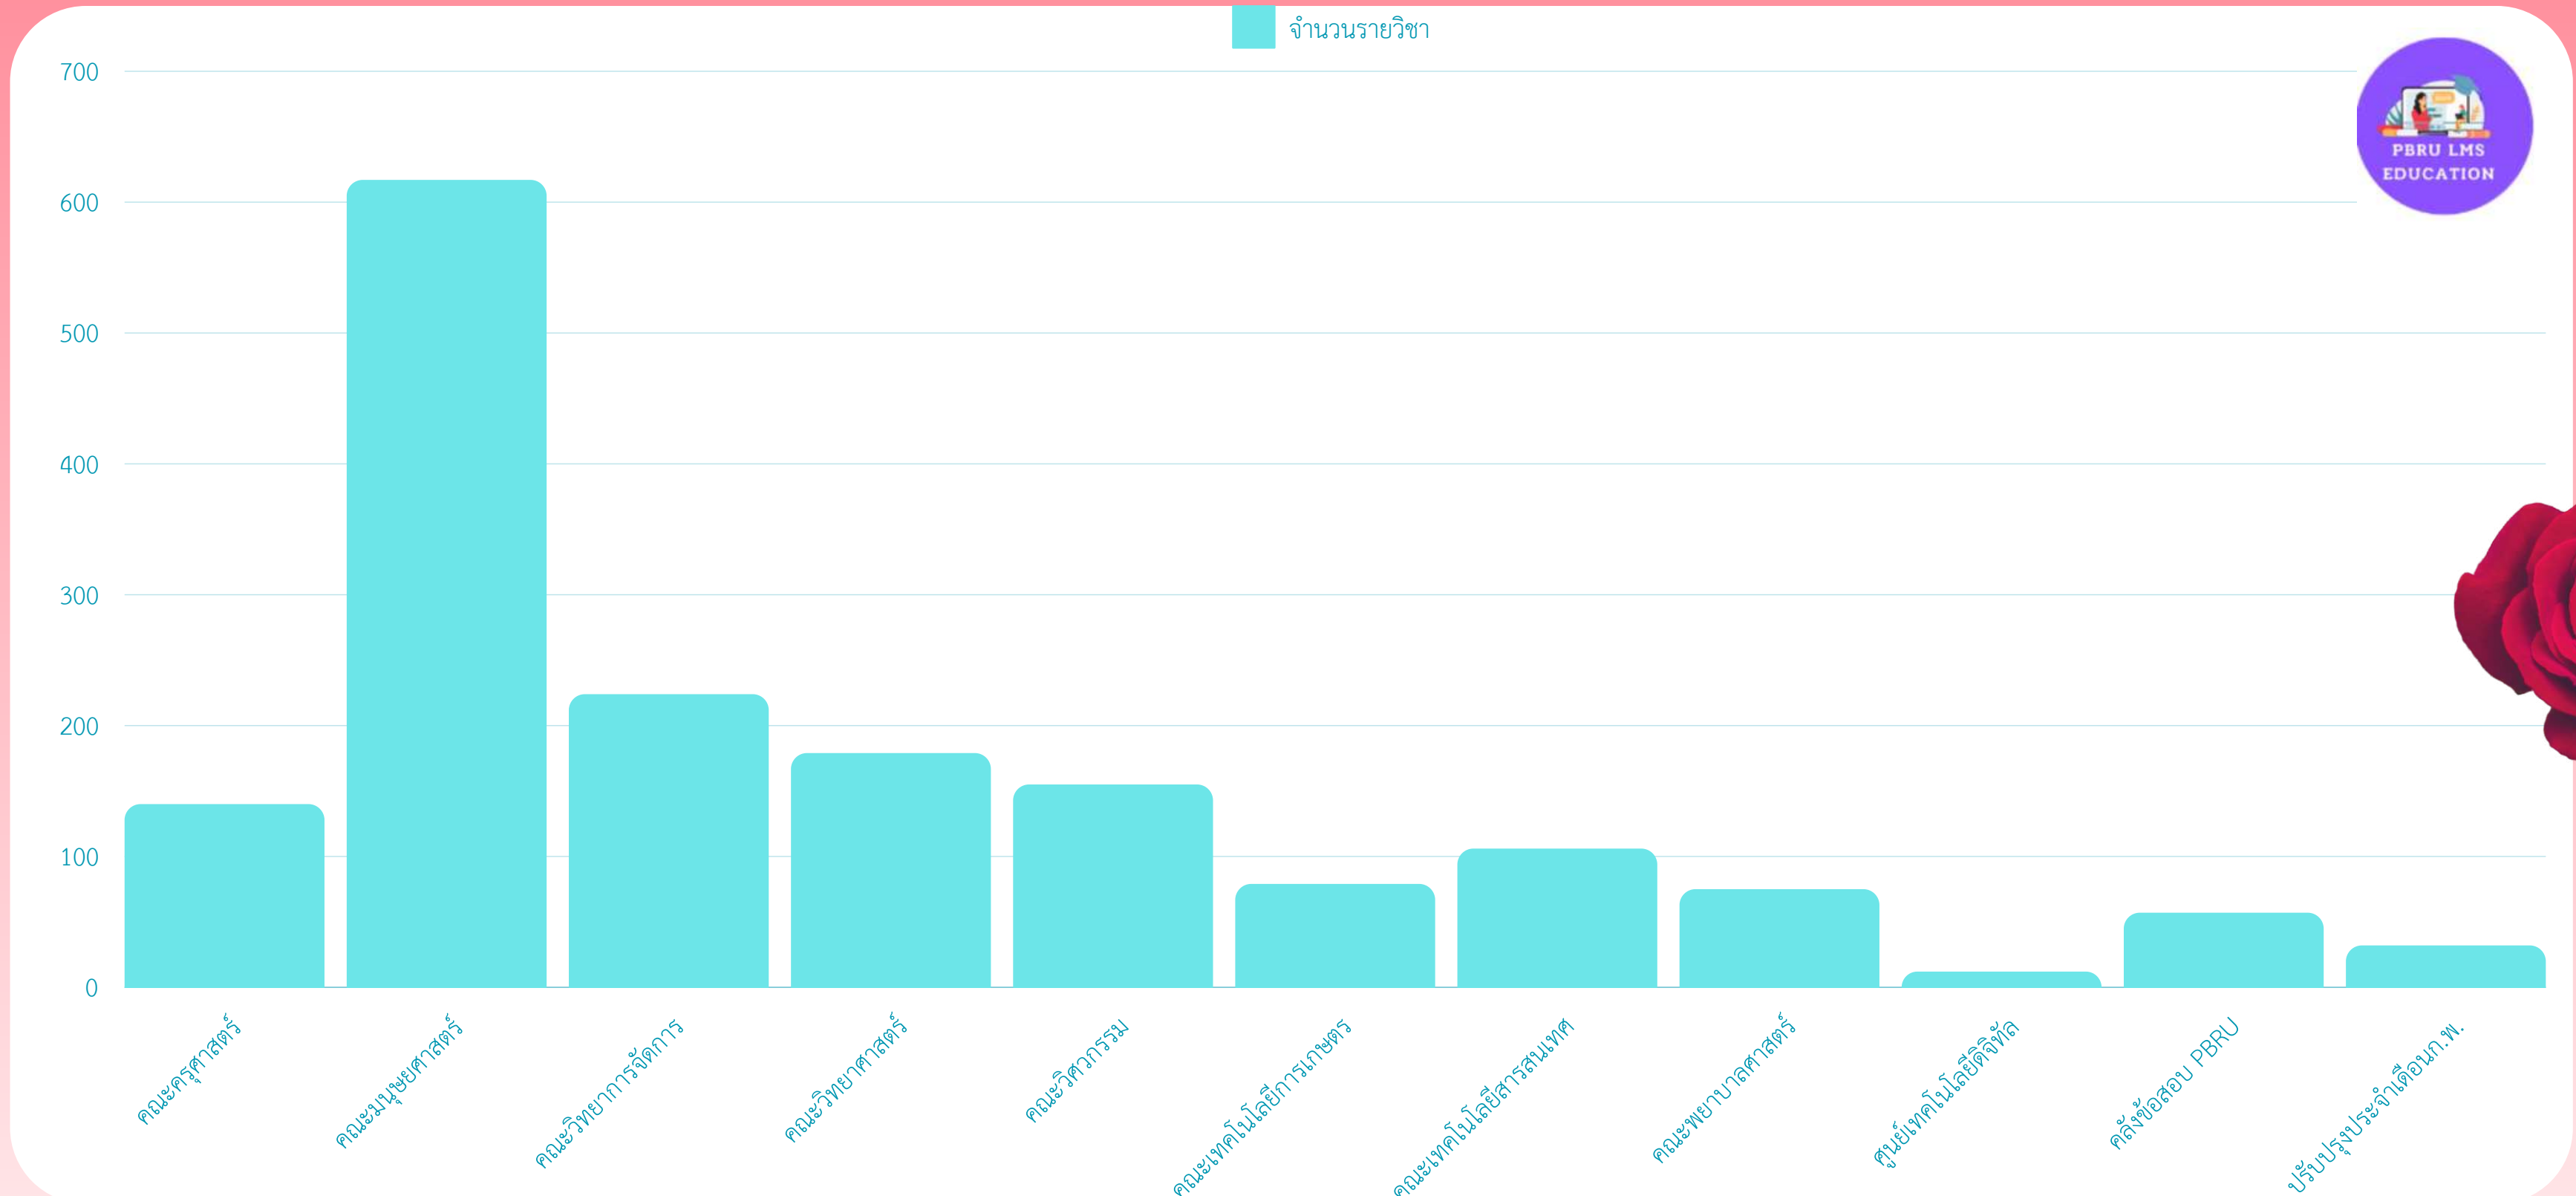

# สถิติบทเรียนระบบคลังข้อสอบและสอนออนไลน์ (PBRU LMS) บนหน้าเว็บไซต์

ประจำเดือนกุมภาพันธ์ 2568

สรุป จำนวนผู้ใช้งาน

รวม

1,644 บทเรียน

ปรับปรุง

จำนวน 32รายวิชา