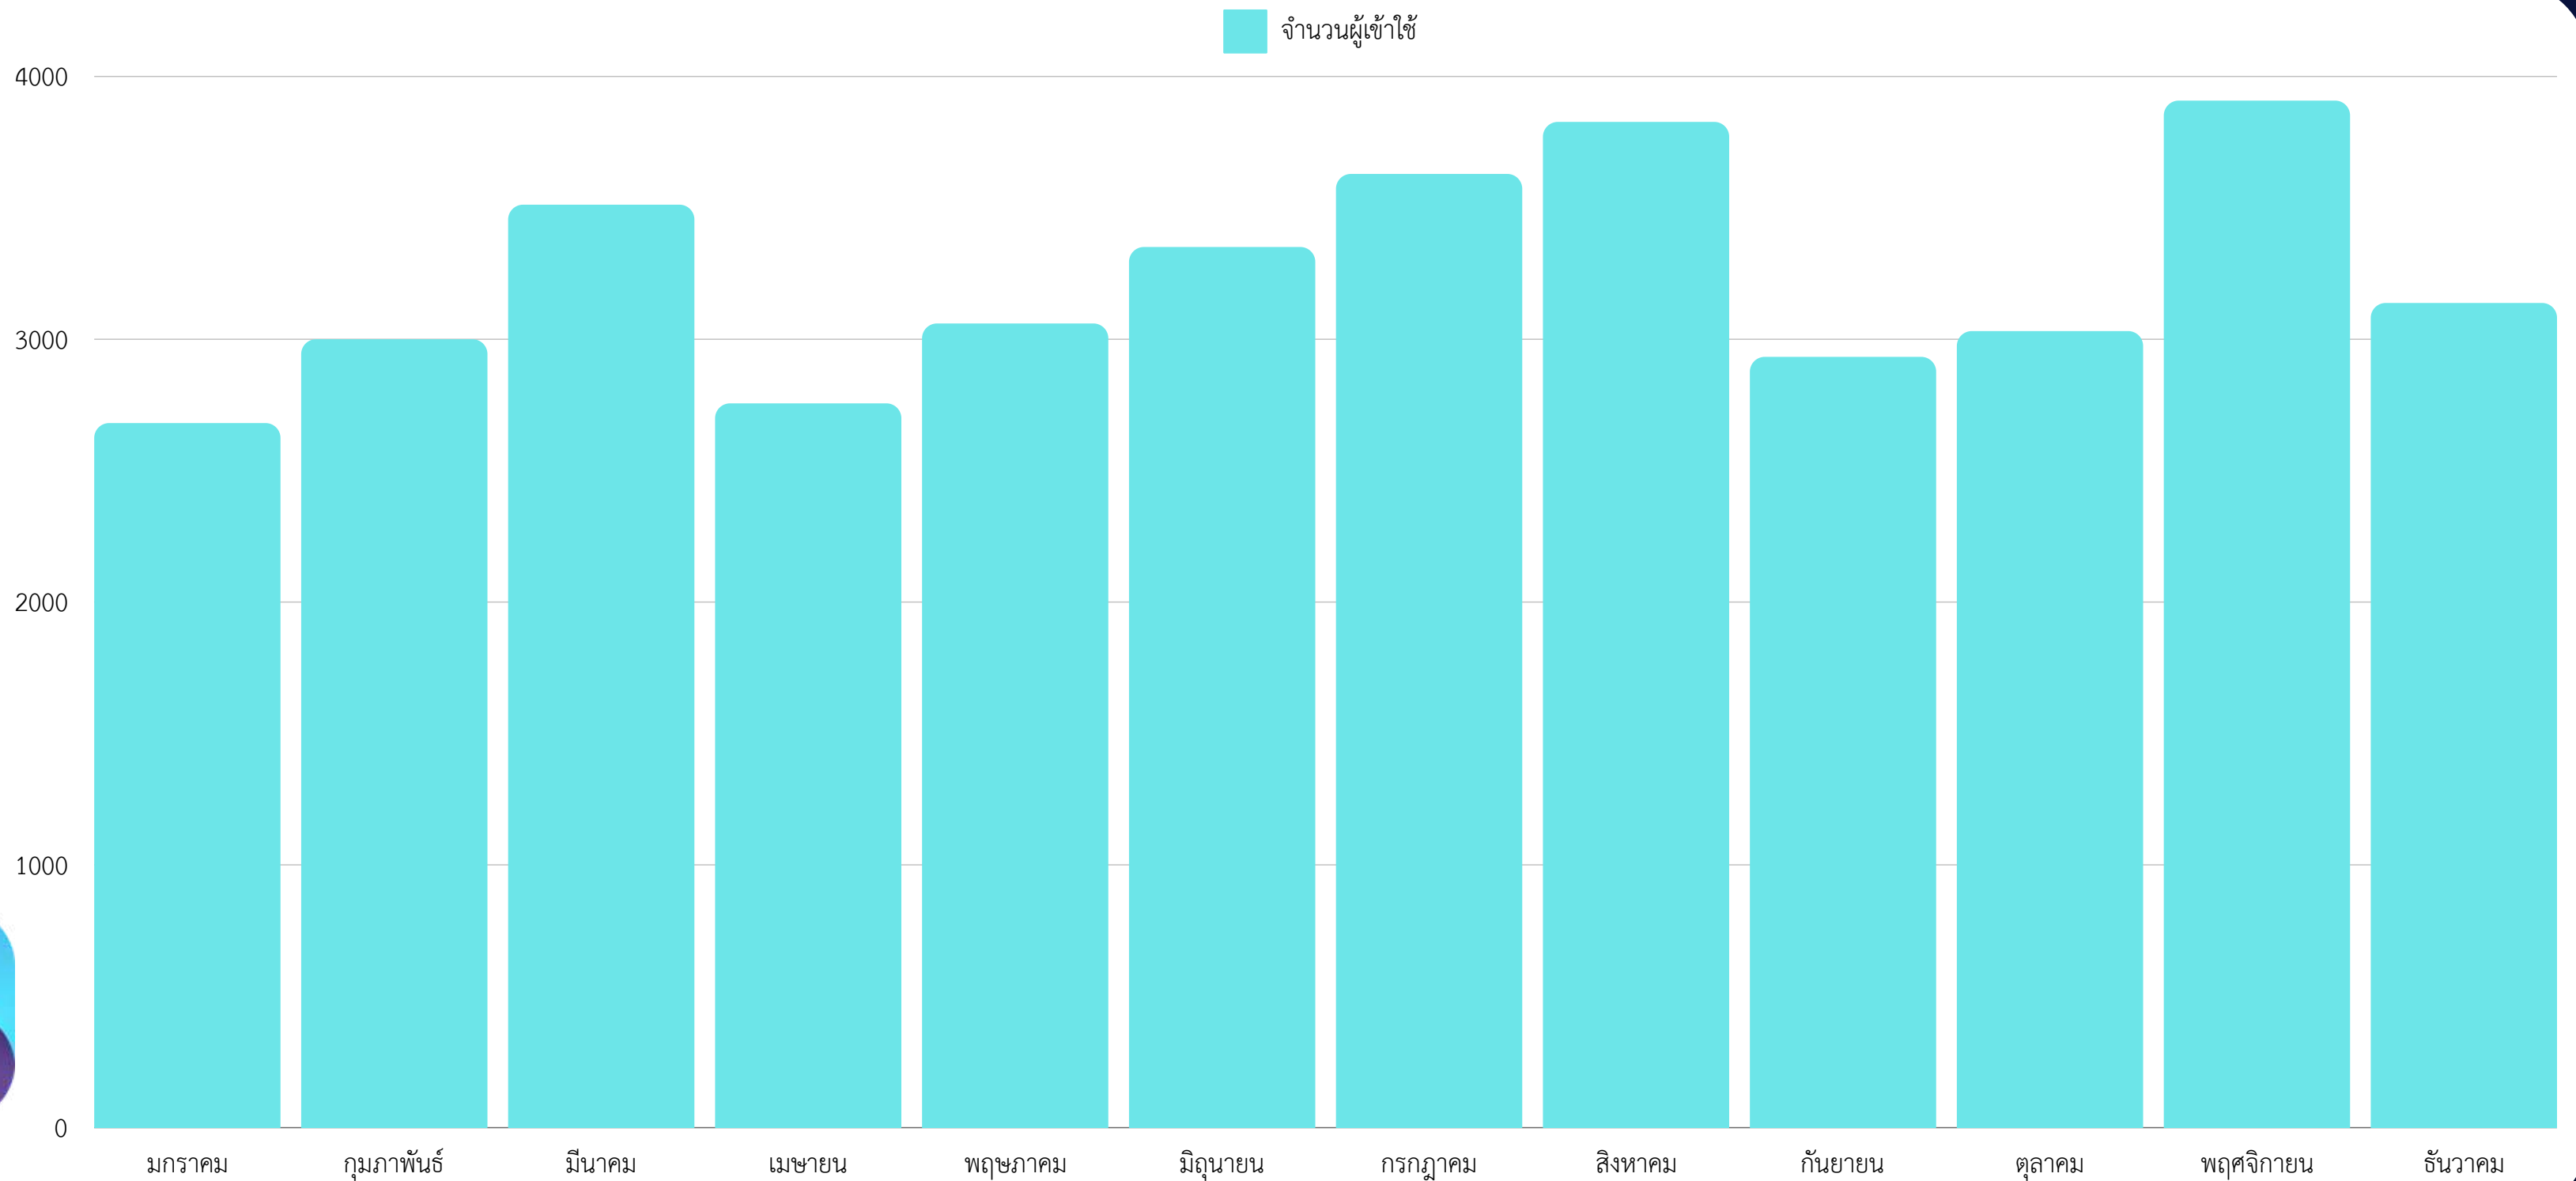

สถิติการใช้งาน MICROSOFT 365 @PBRUMAIL.PBRU.AC.TH

ประจำเดือนธันวาคม 2567

สรุป จำนวนผู้ใช้งาน

รวม

3,138 ครั้ง:เดือน

ค่าเฉลี่ย

104.6 ครั้งต่อวัน