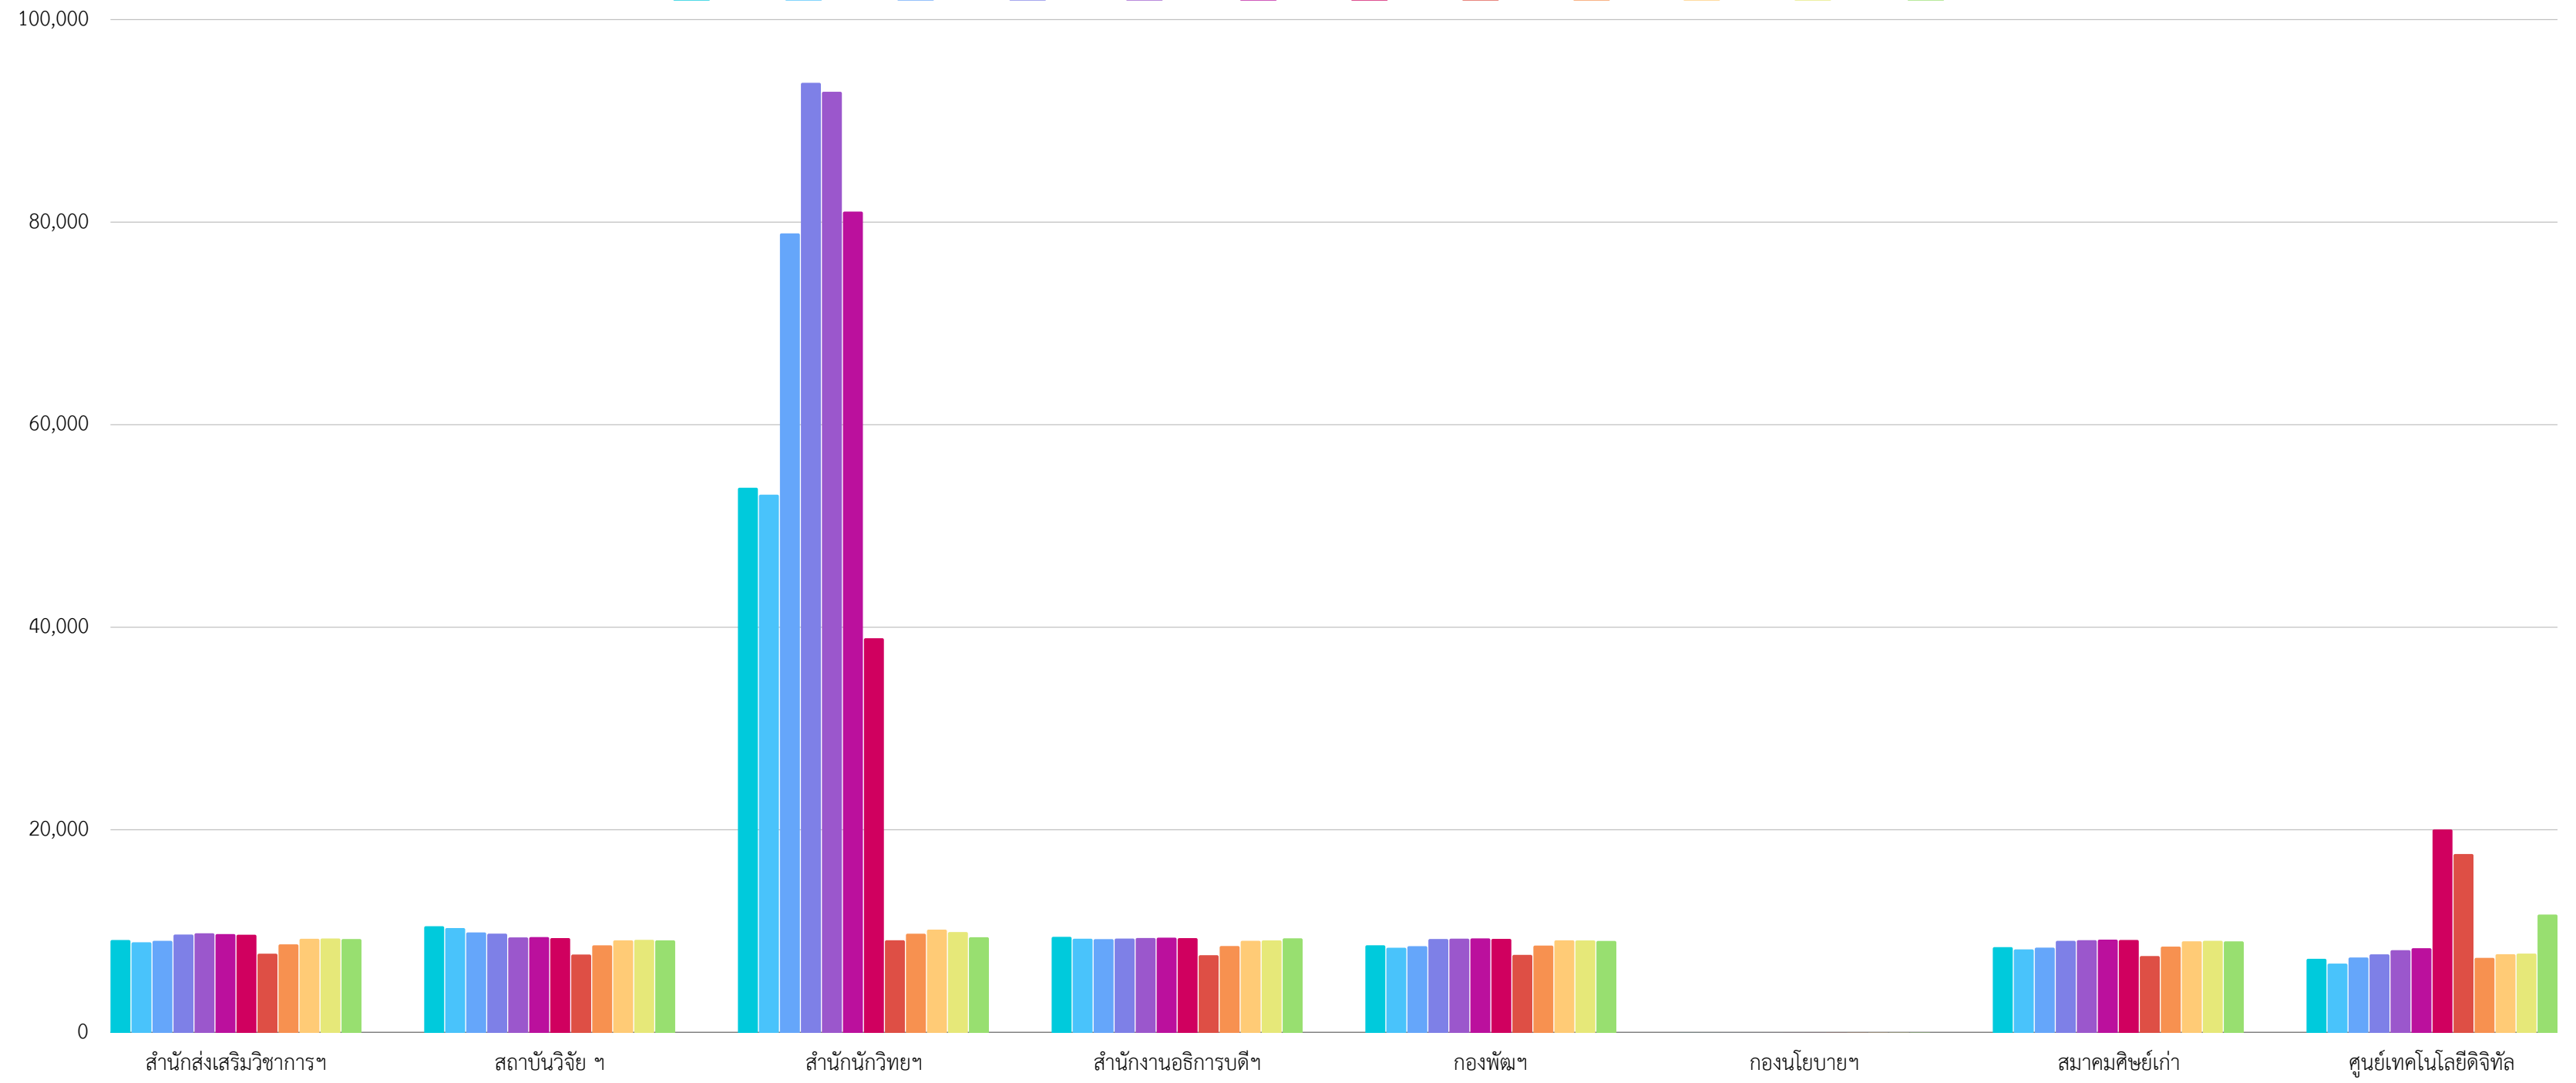

สถิติการถูกเข้าถึงเว็บไซต์ระดับสำนัก/ศูนย์/กอง (External Inbound Backlinks) Subdomain .pbru.ac.th ประจำเดือนธันวาคม 2567

Total

สรุป ผลรวม
66,599 Backlinks

ค่าเฉลี่ย:วัน
8,325 Backlinks