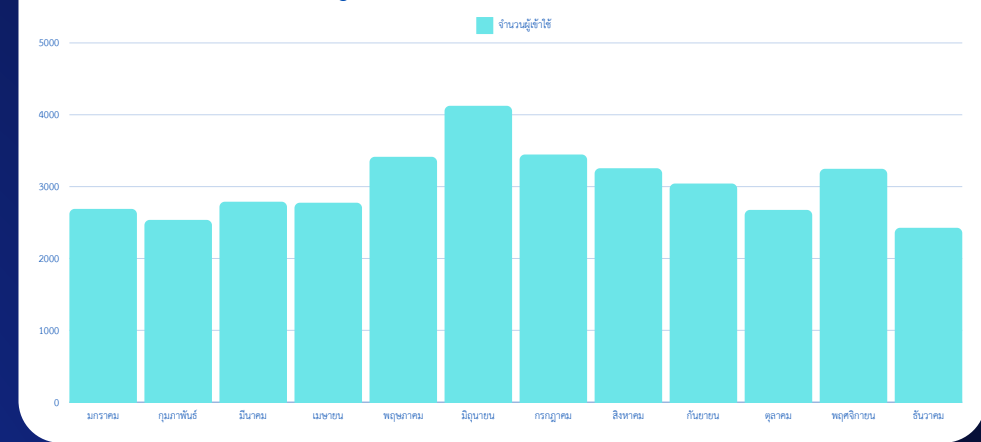

สถิติการใช้งานระบบโทรศัพท์ PBRU PHONE

ประจำเดือนธันวาคม 2567

สรุป จำนวนผู้ใช้งาน

รวม
2,427 ครั้ง

ค่าเฉลี่ย
186.69 ครั้ง:หน่วยงาน

จำนวนผู้ใช้งาน รายเดือน ปี67