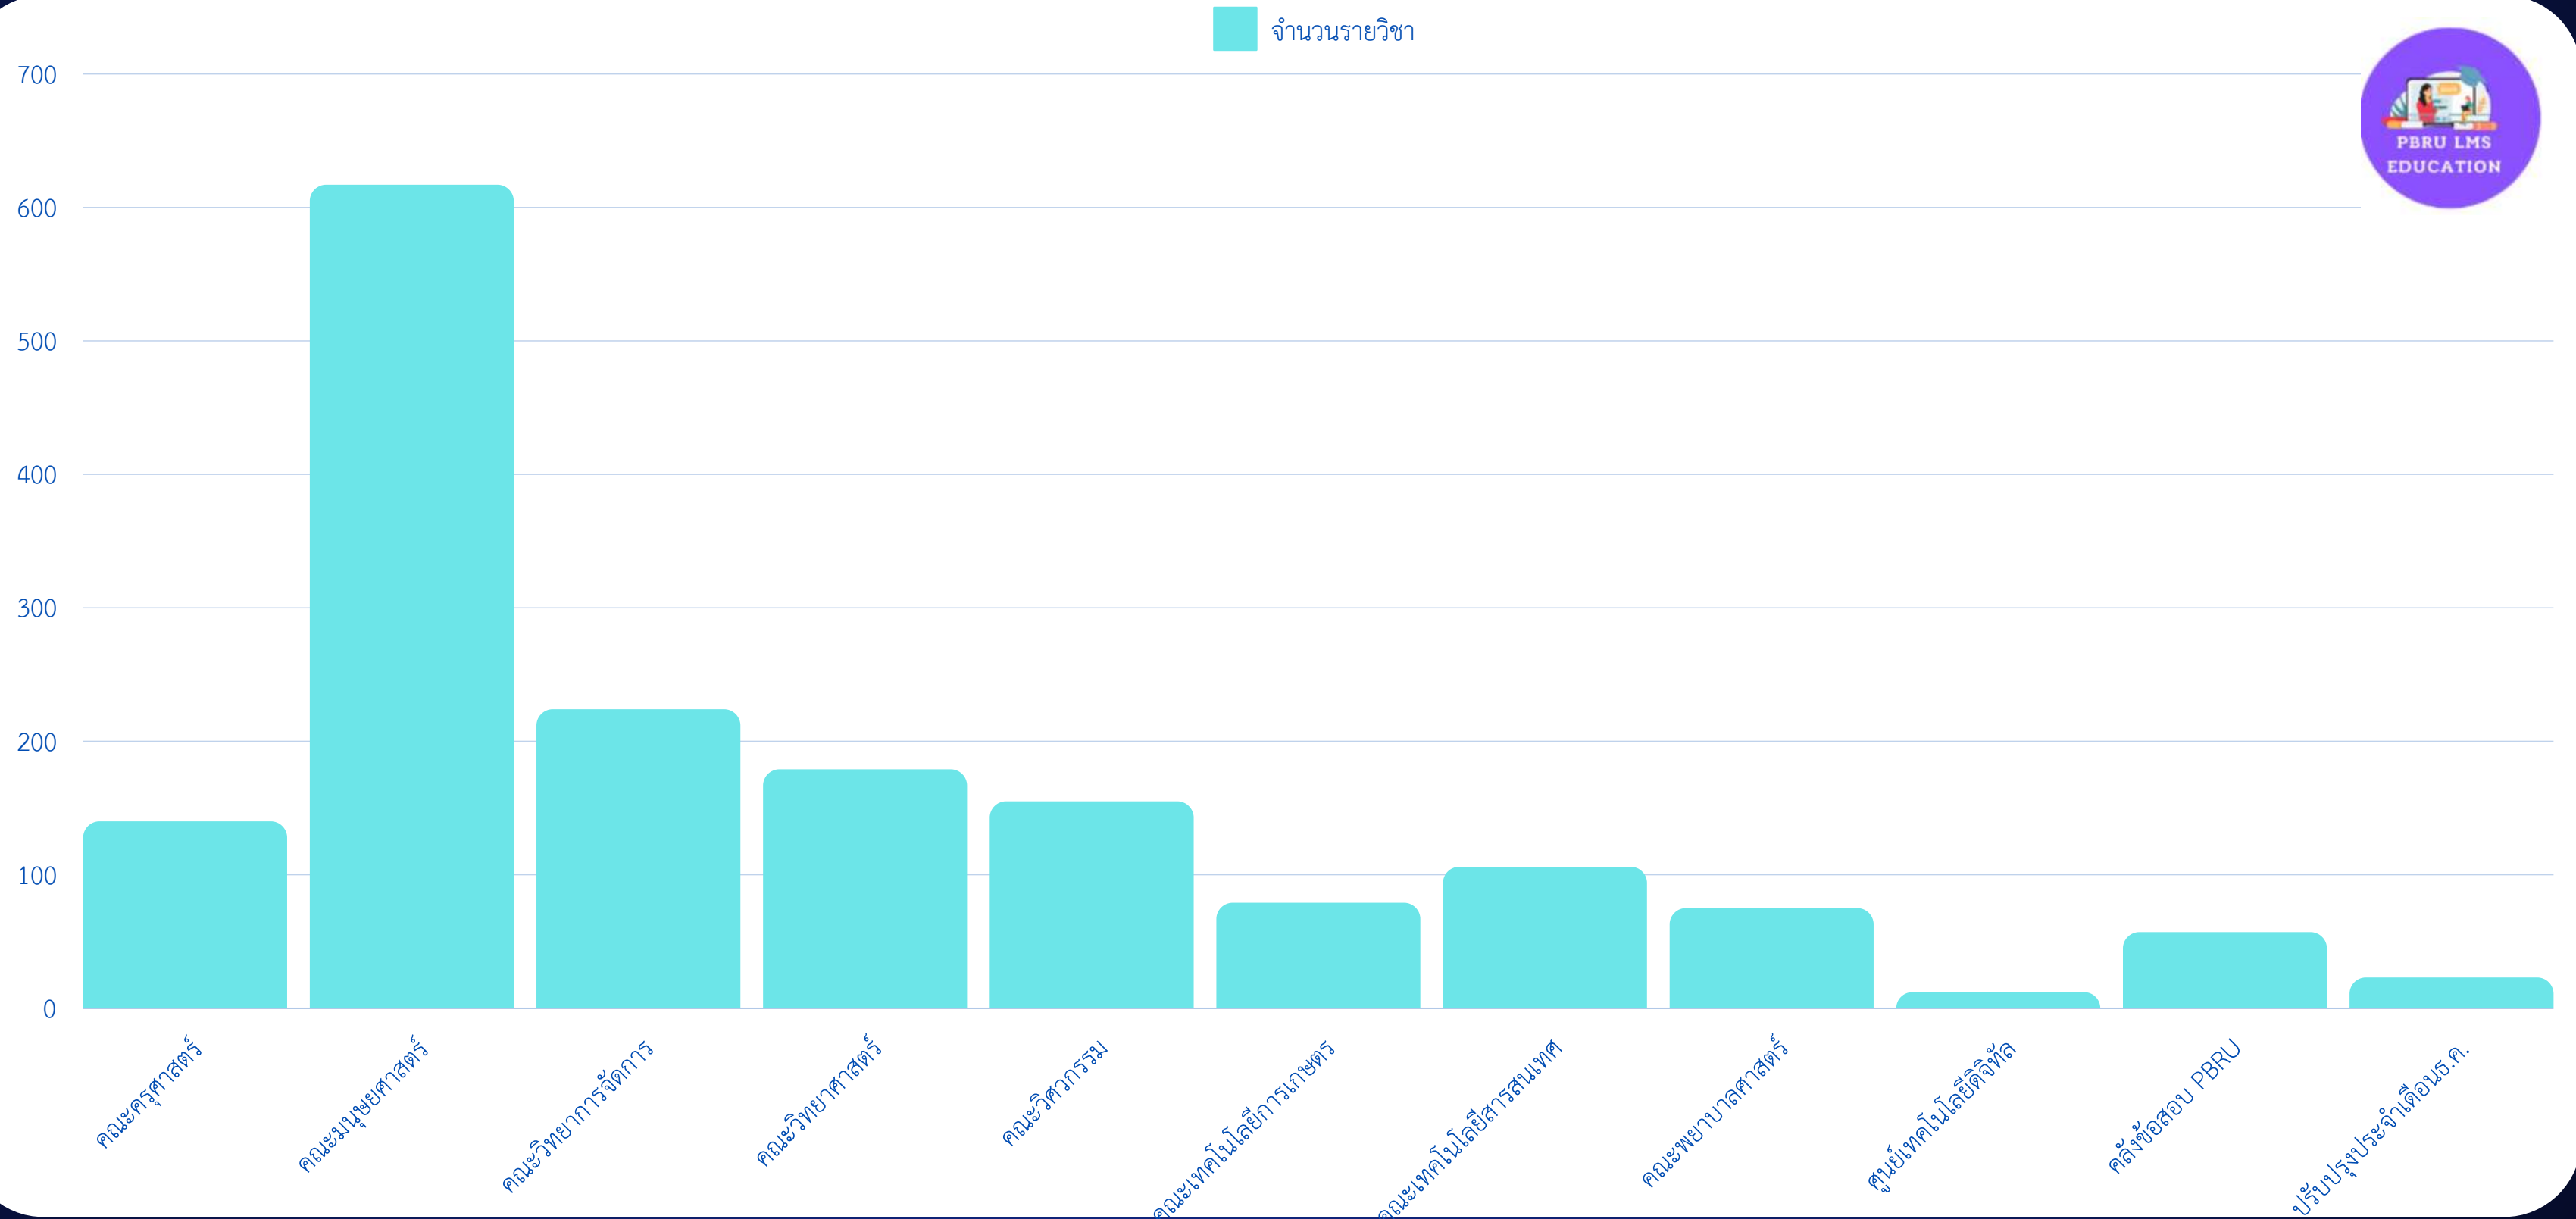

สถิติบทเรียนระบบคลังข้อสอบและสอนออนไลน์ (PBRU LMS) บนหน้าเว็บไซต์ ประจำเดือนธันวาคม 2567

สรุป จำนวนผู้ใช้งาน

รวม

1,644 บทเรียน

ปรับปรุง

จำนวน 23 รายวิชา