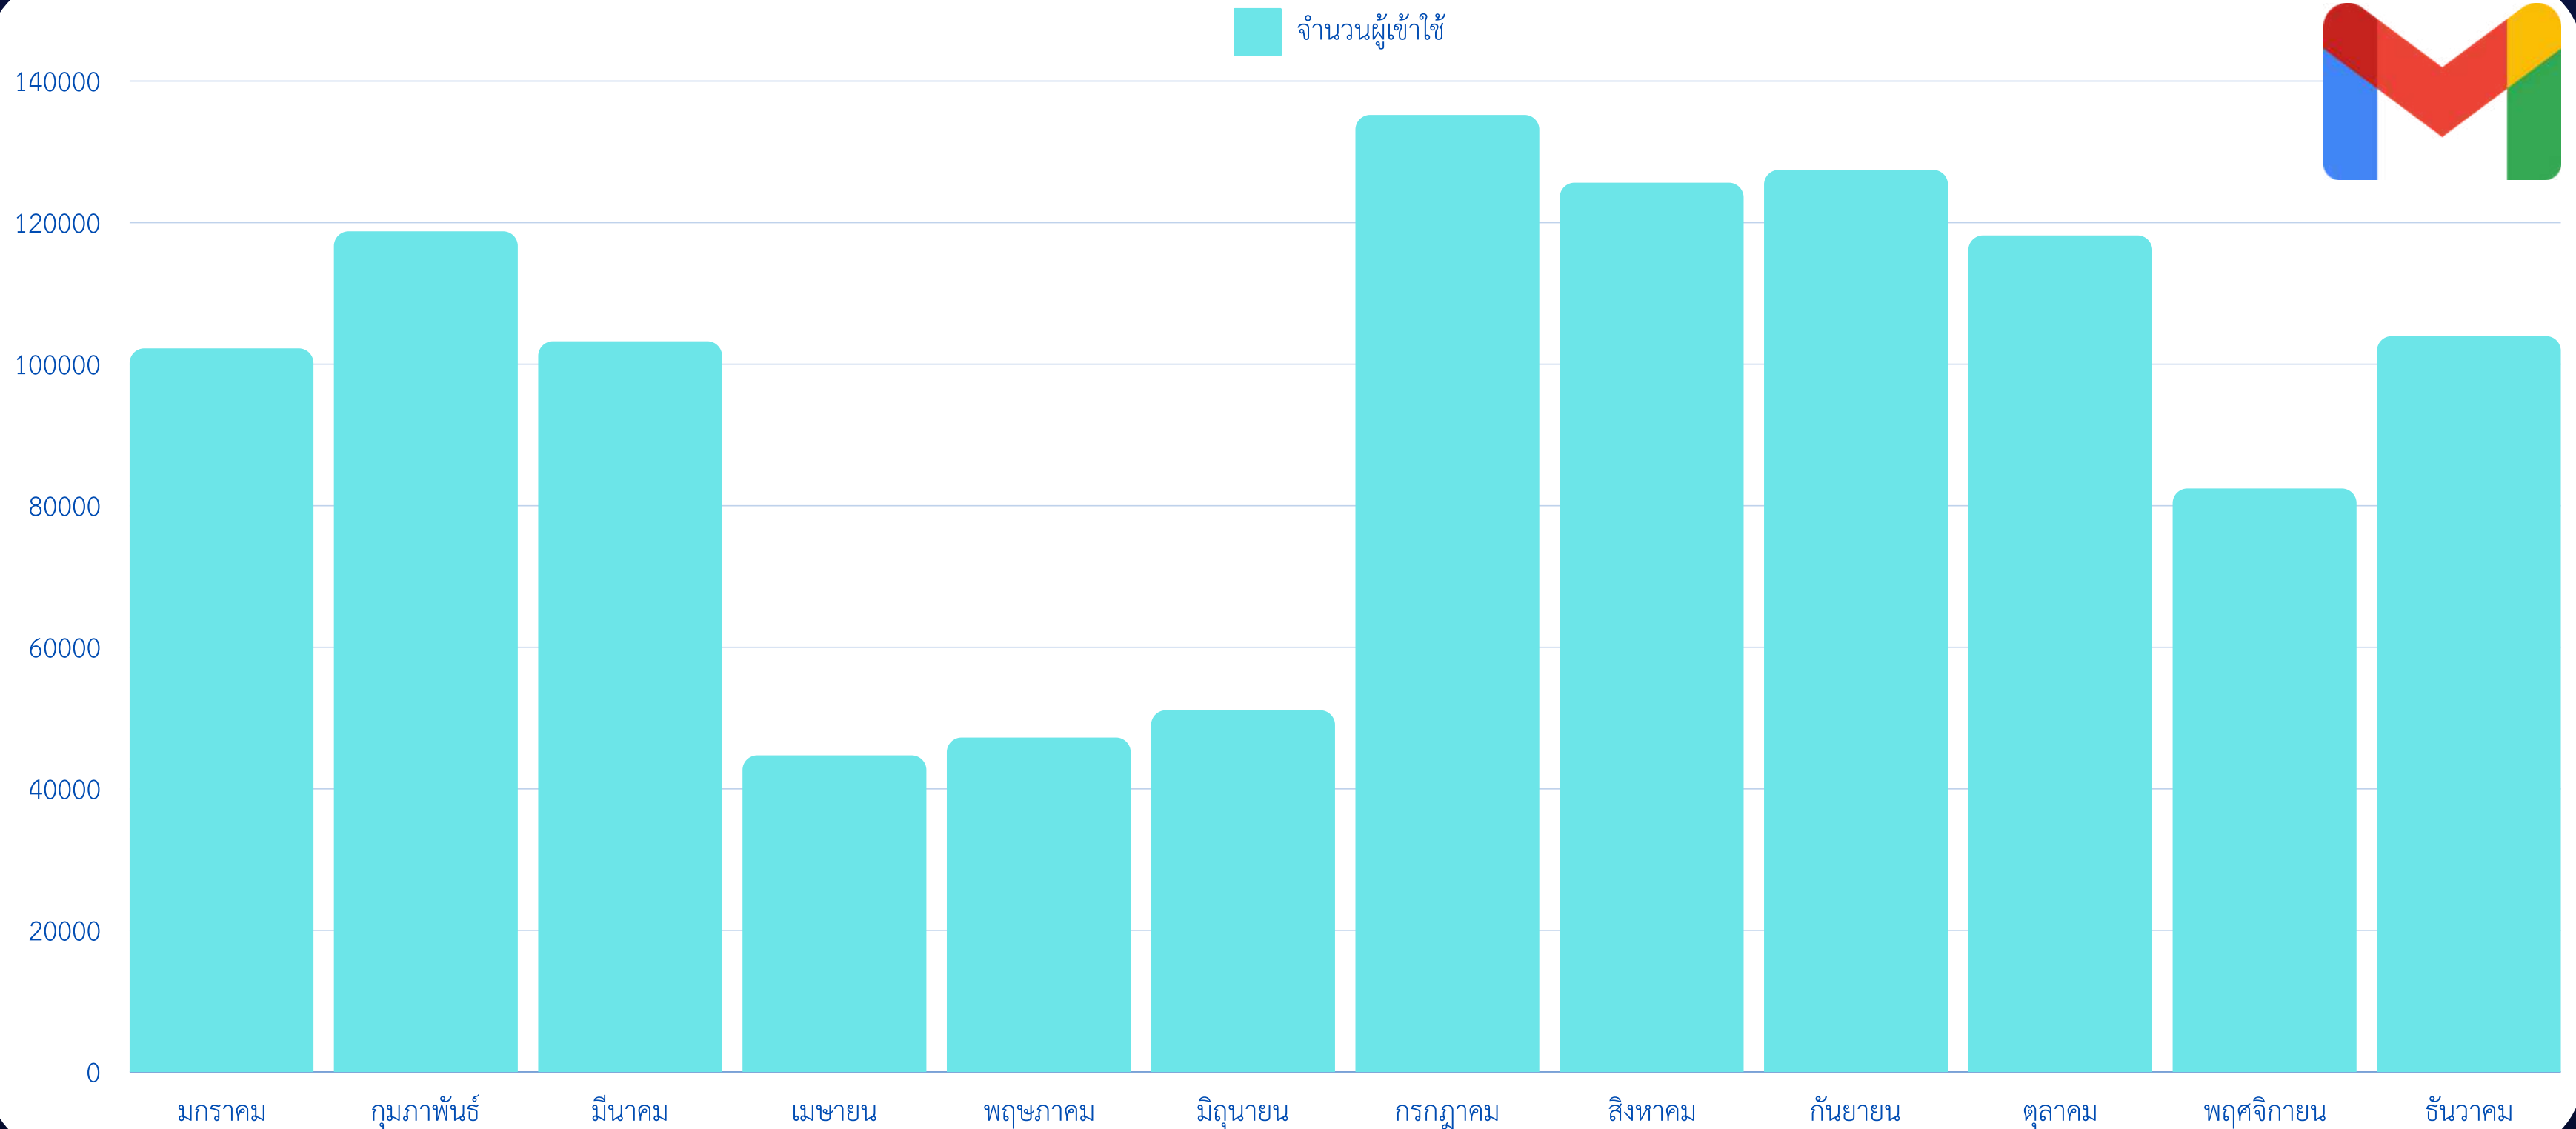

รวม

103,964 ครั้ง:เดือน

ค่าเฉลี่ย

4,520.17 ครั้งต่อวัน

สถิติการใช้งาน MICROSOFT 365 @PBRUMAIL.PBRU.AC.TH

ประจำเดือนธันวาคม 2567

สรุป จำนวนผู้ใช้งาน

รวม