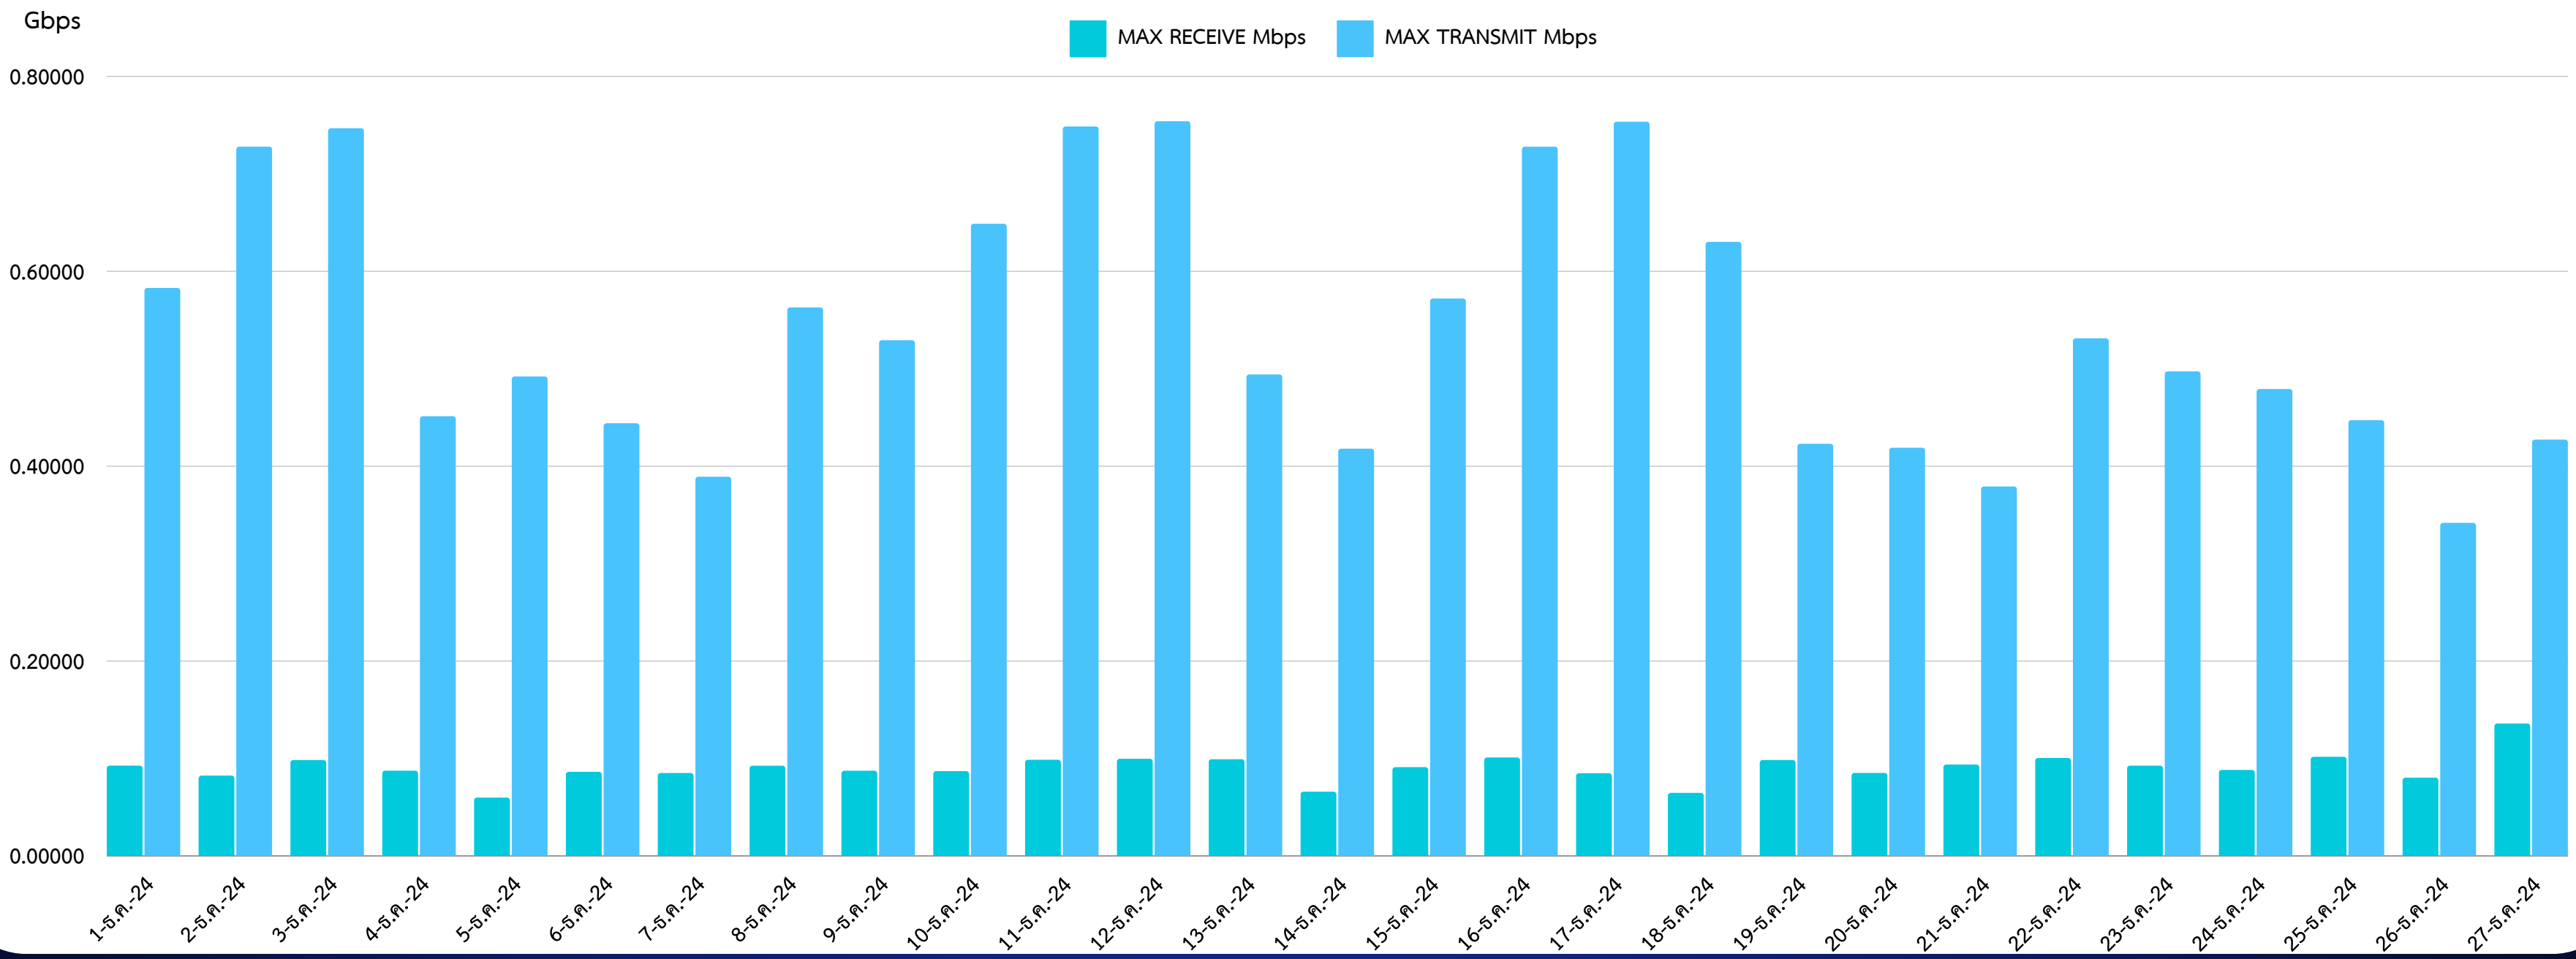

สถิติ DATA NETWORK MAX RECEIVE AND TRANSMIT

ประจำเดือนธันวาคม 2567

Total (Mbps)

MAX RECEIVE	ค่าเฉลี่ย:วัน
2.44 Gbps	90.42Mbps

MAX TRANSMIT	ค่าเฉลี่ย:วัน
14.61 Gbps	541.42Mbps