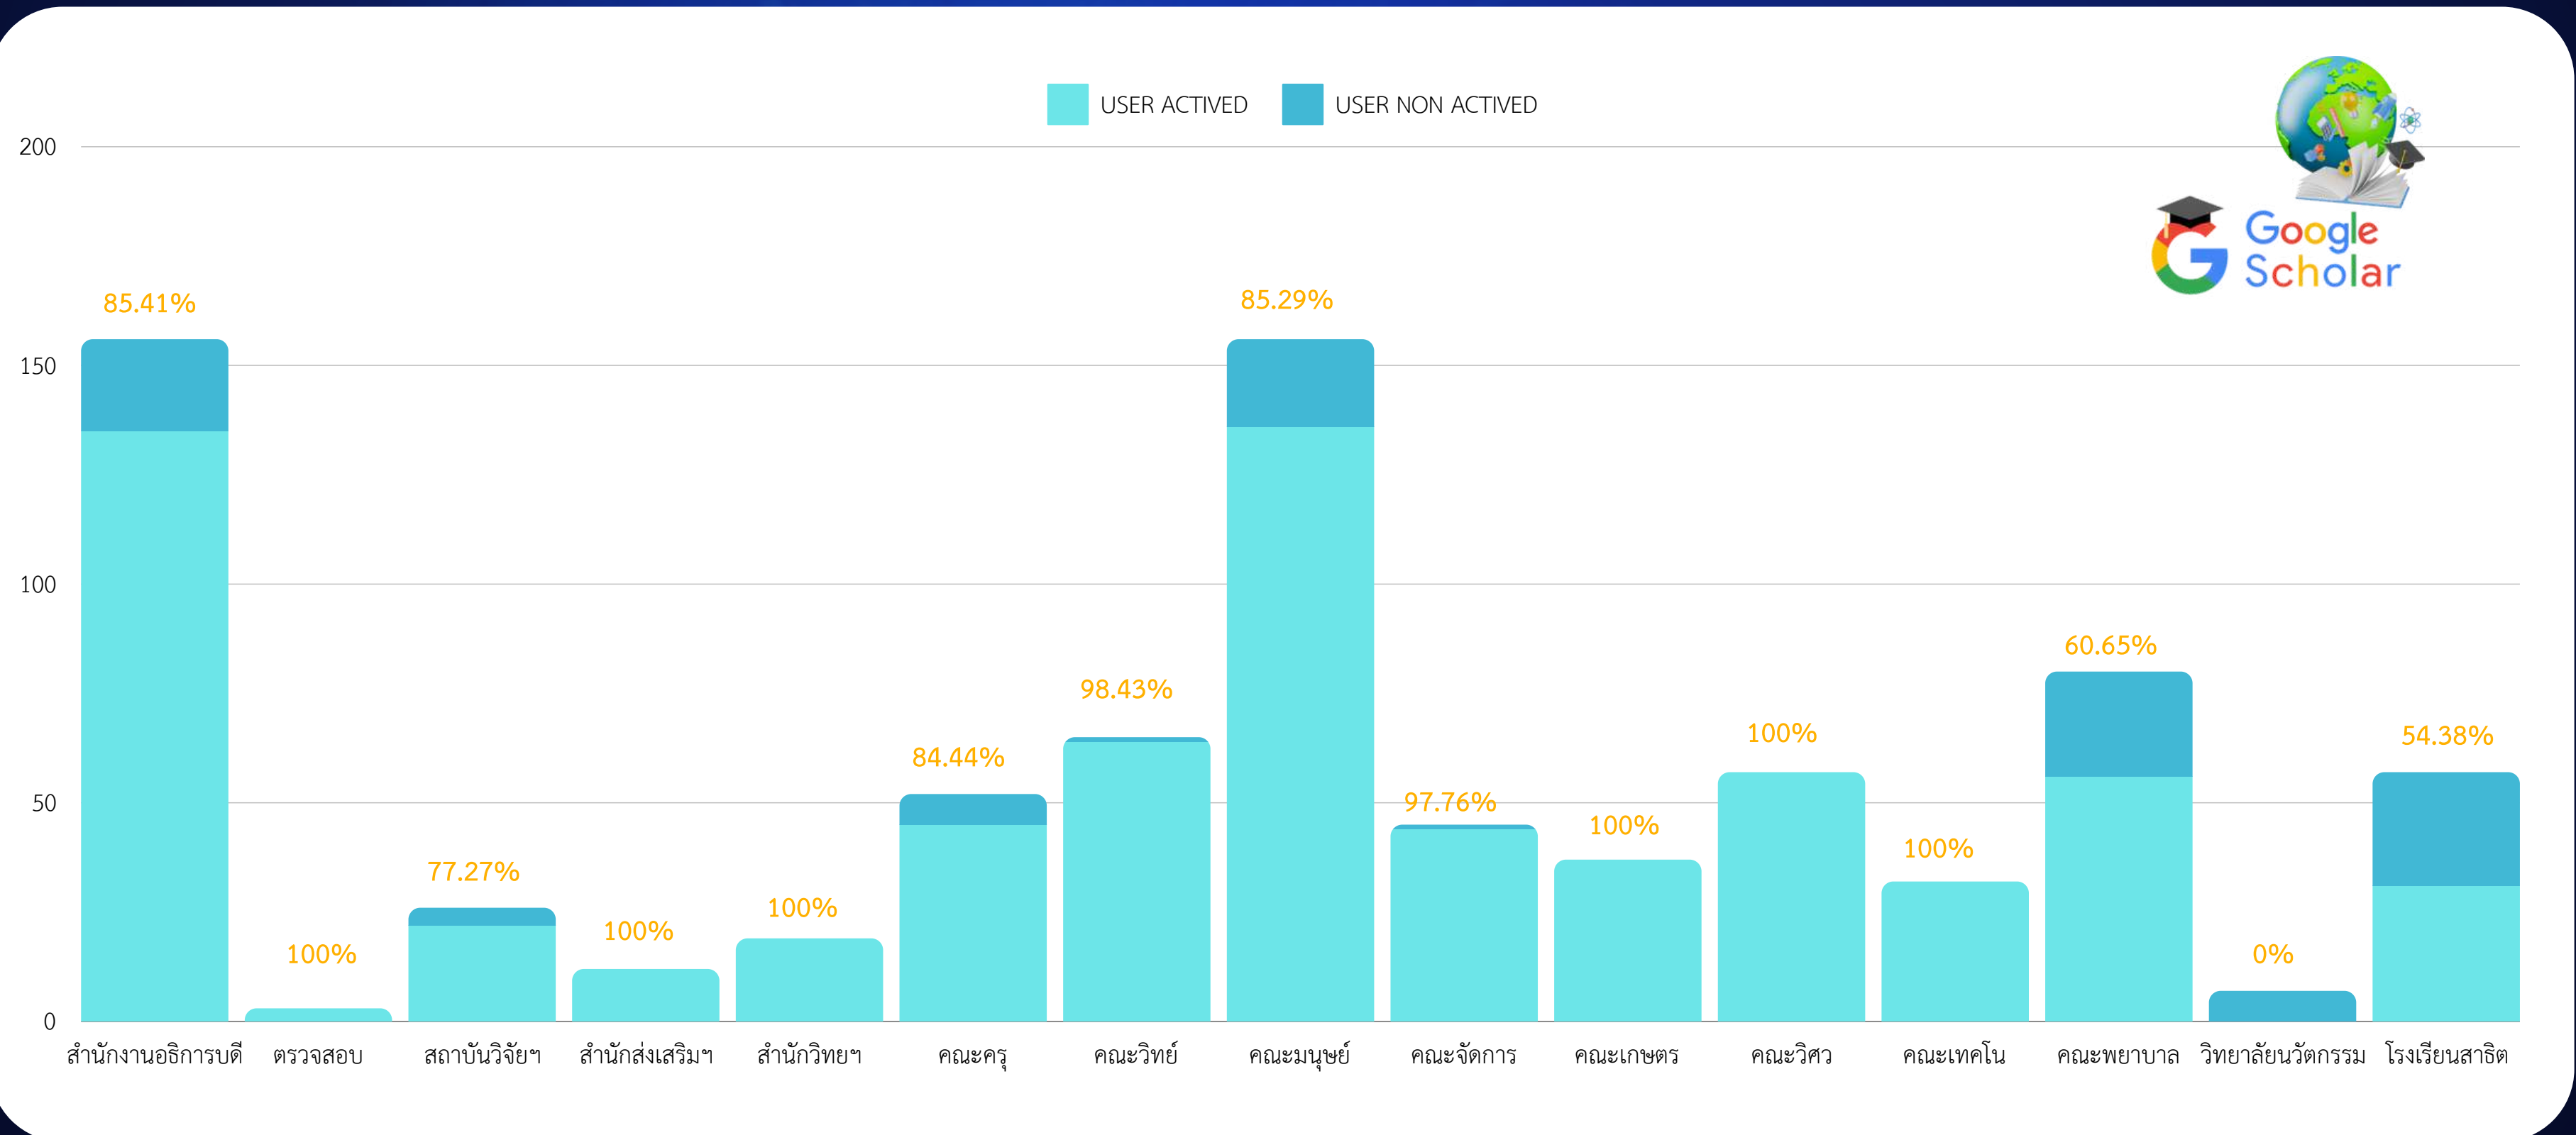

สถิติ Google Scholar Report ข้อมูลบุคลากร มหาวิทยาลัยราชภัฏเพชรบุรี

ประจำเดือนธันวาคม 2567

USER ACTIVED

653 คน คิดเป็น 85.32%

USER NON ACTIVE

112 คน คิดเป็น 14.67%