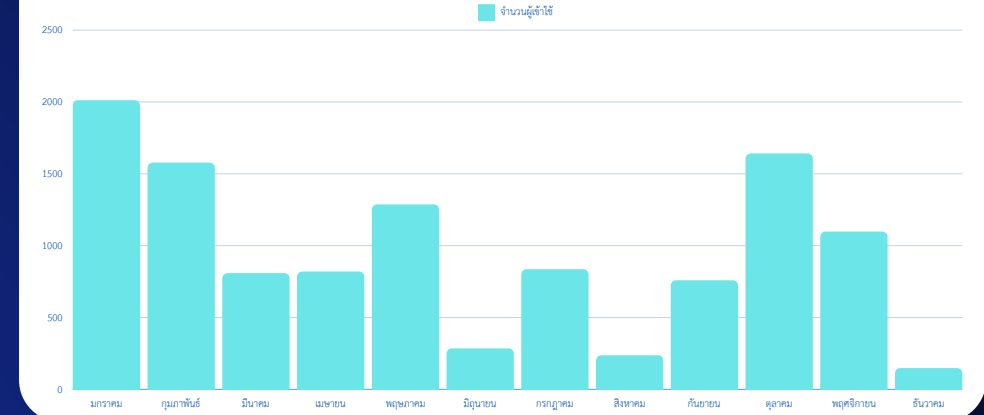

ประจำเดือนธันวาคม 2567

สรุป จำนวนผู้ใช้งาน

รวม
2,427 ครั้ง

ค่าเฉลี่ย
186.69 ครั้ง:หน่วยงาน

จำนวนผู้ใช้งาน รายเดือน ปี67

สถิติการใช้งานห้องปฏิบัติการคอมพิวเตอร์ ประจำเดือนธันวาคม 2567

Digital Technology Center Computer Laboratory 4th

จำนวนผู้ใช้งาน:คน

Room17126	Room17133	Room17134	Room17137
122	26	0	0

สรุป จำนวนผู้ใช้งาน

รวม 148 คน ค่าเฉลี่ย คน:วัน 37

จำนวนผู้ใช้งาน รายเดือน ปี67

สถิติ DATA NETWORK MAX RECEIVE AND TRANSMIT

ประจำเดือนธันวาคม 2567