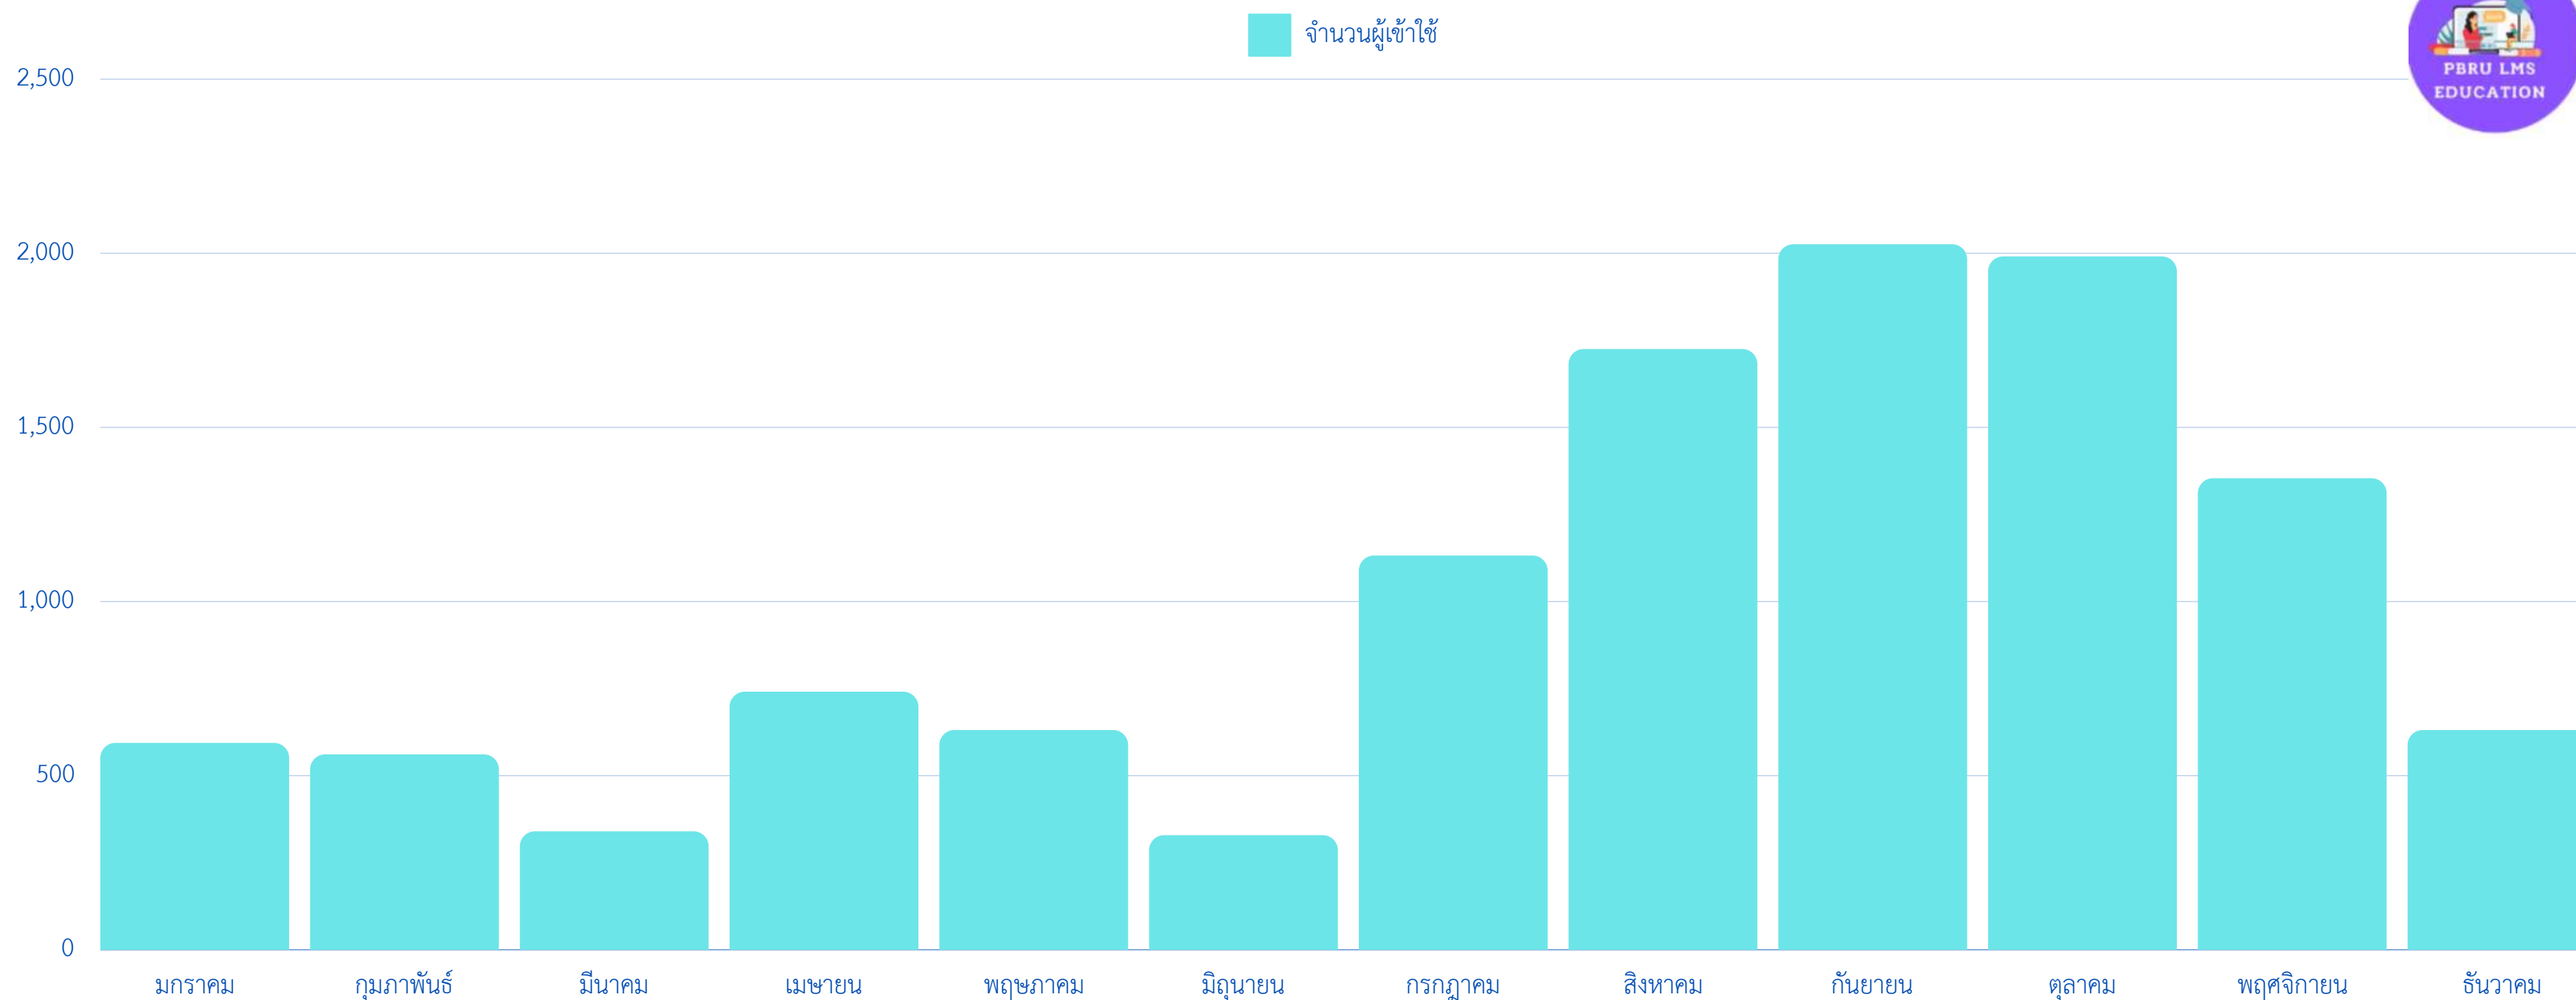

จำนวน 23 รายวิชา

สถิติการเข้าใช้งาน ระบบคลังข้อสอบและสอนออนไลน์ (PBRU LMS) บนหน้าเว็บไซต์ ประจำเดือนธันวาคม 2567

สรุป จำนวนผู้ใช้งาน

รวม 631 ผู้ใช้งาน:เดือน

จำนวนผู้ใช้งาน / ครั้ง

สถิติการใช้งานระบบโทรศัพท์ PBRU PHONE