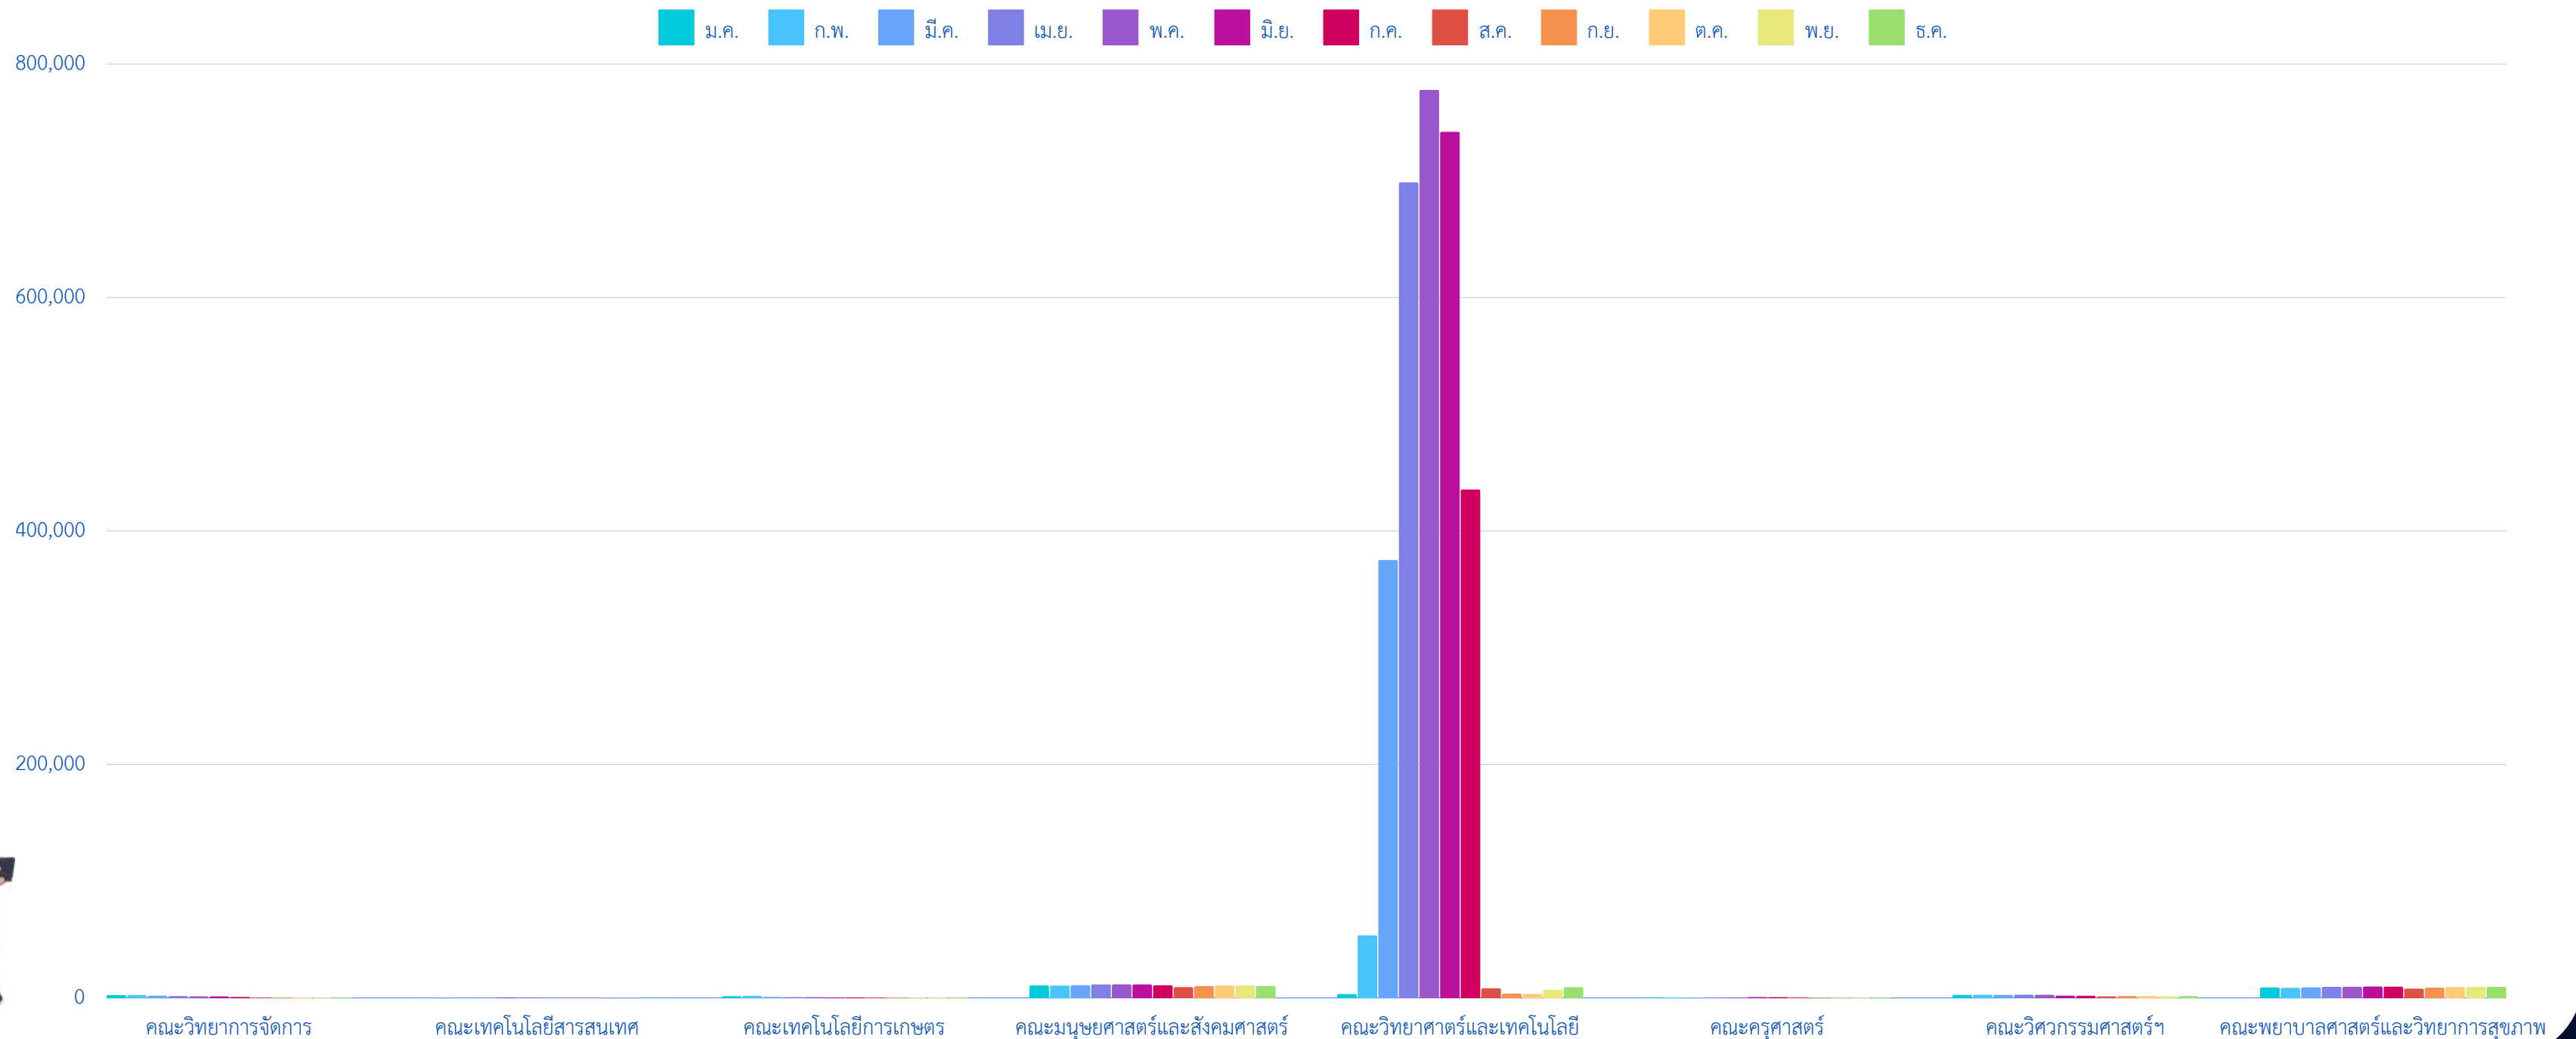

สถิติการถูกเข้าถึงเว็บไซต์คณะ

(External Inbound Backlinks) Subdomain .pbru.ac.th

ประจำเดือนธันวาคม 2567

Total

สรุป ผลรวม

31,669 Backlinks

ค่าเฉลี่ย:วัน

3,958.62 Backlinks