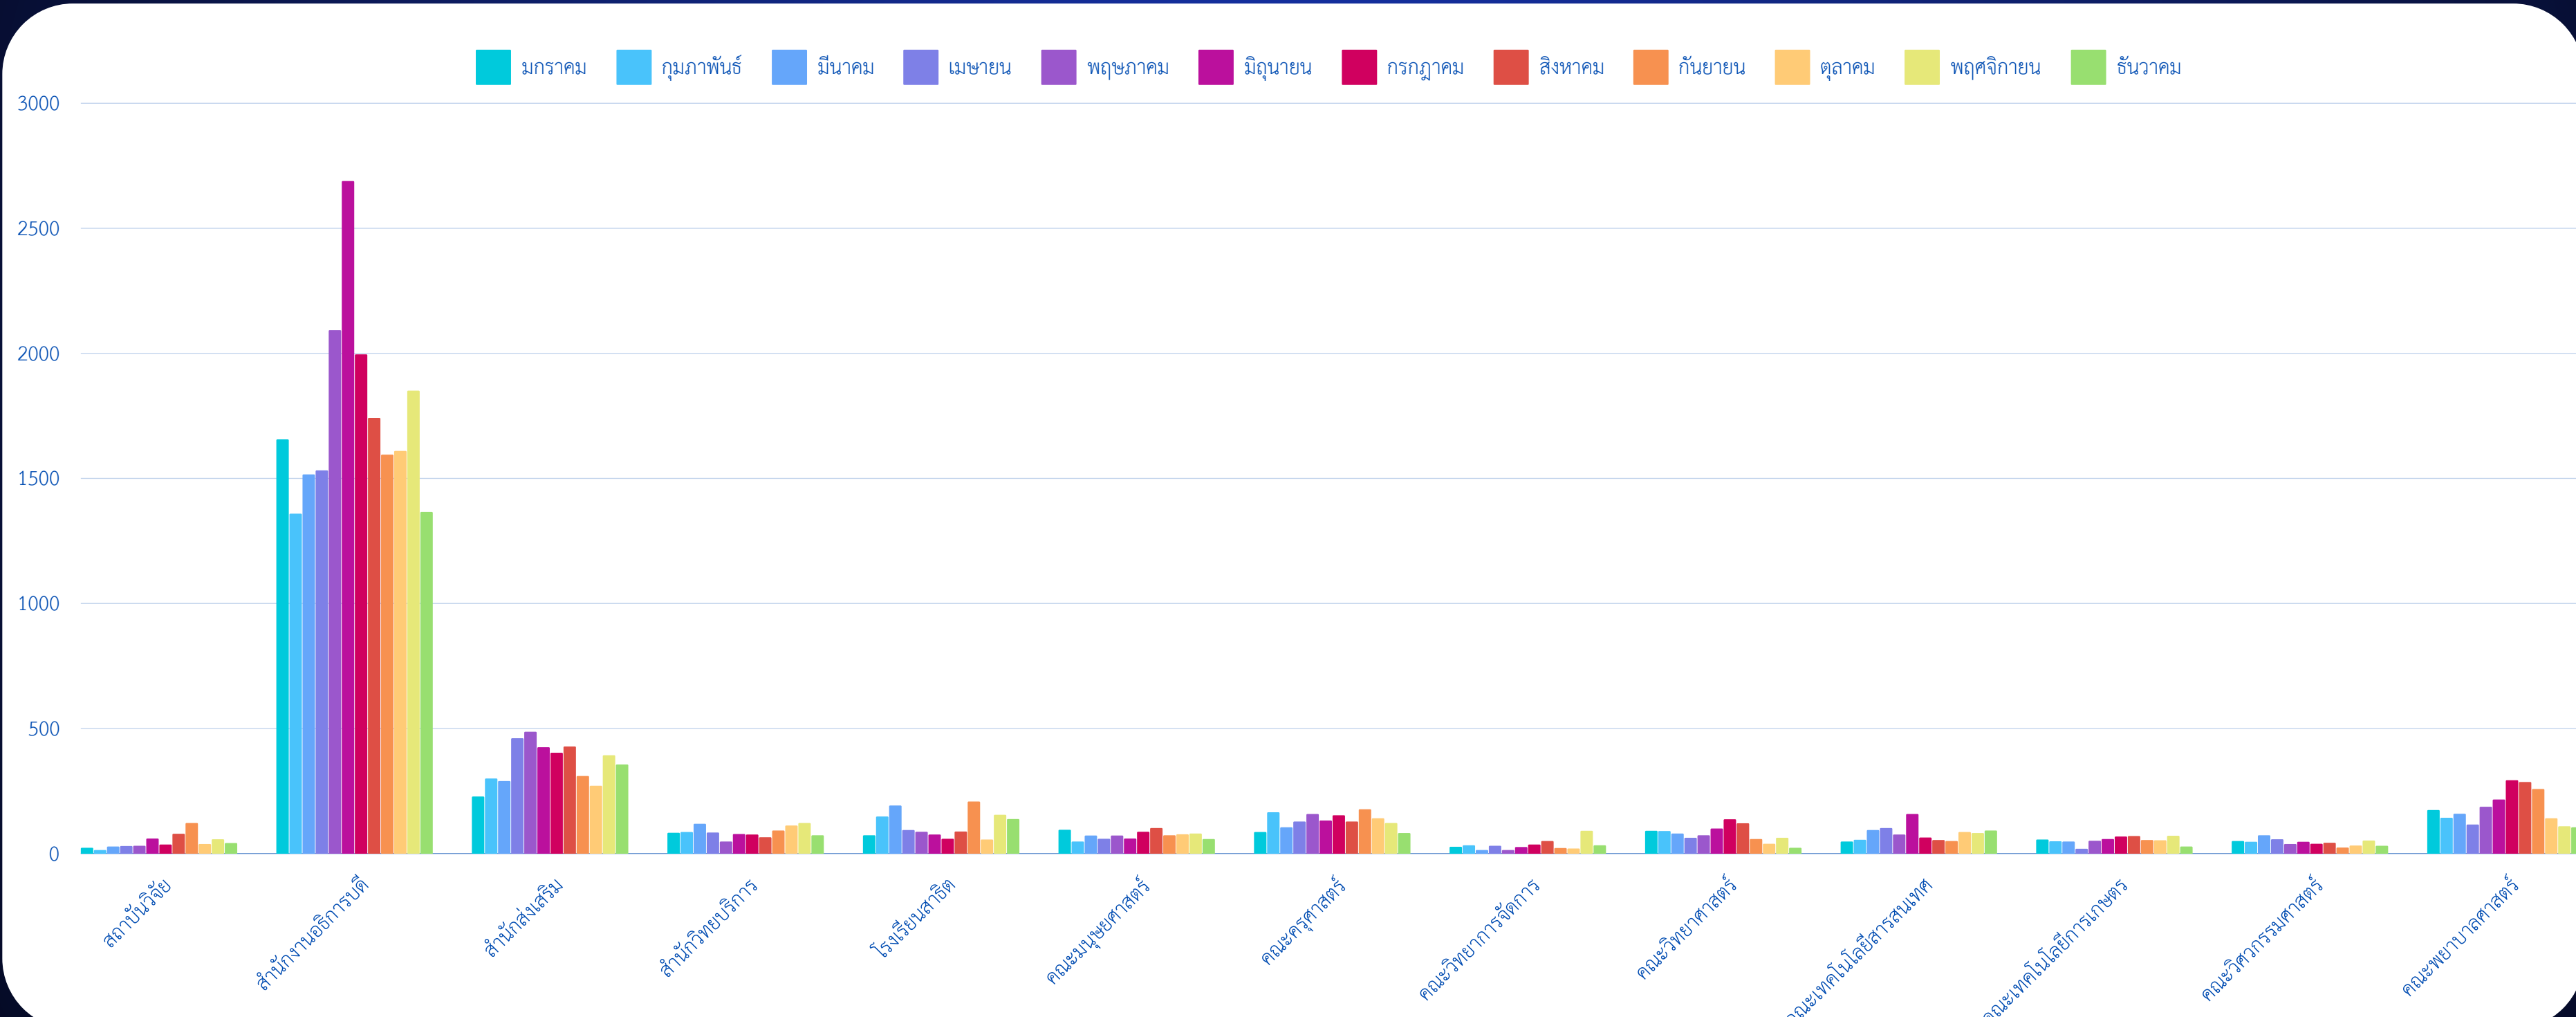

สถิติการใช้งานระบบโทรศัพท์ PBRU PHONE

ประจำเดือนธันวาคม 2567

สรุป จำนวนผู้ใช้งาน

รวม
2,427 ครั้ง

ค่าเฉลี่ย
186.69 ครั้ง:หน่วยงาน

จำนวนผู้ใช้งาน รายเดือน ปี67