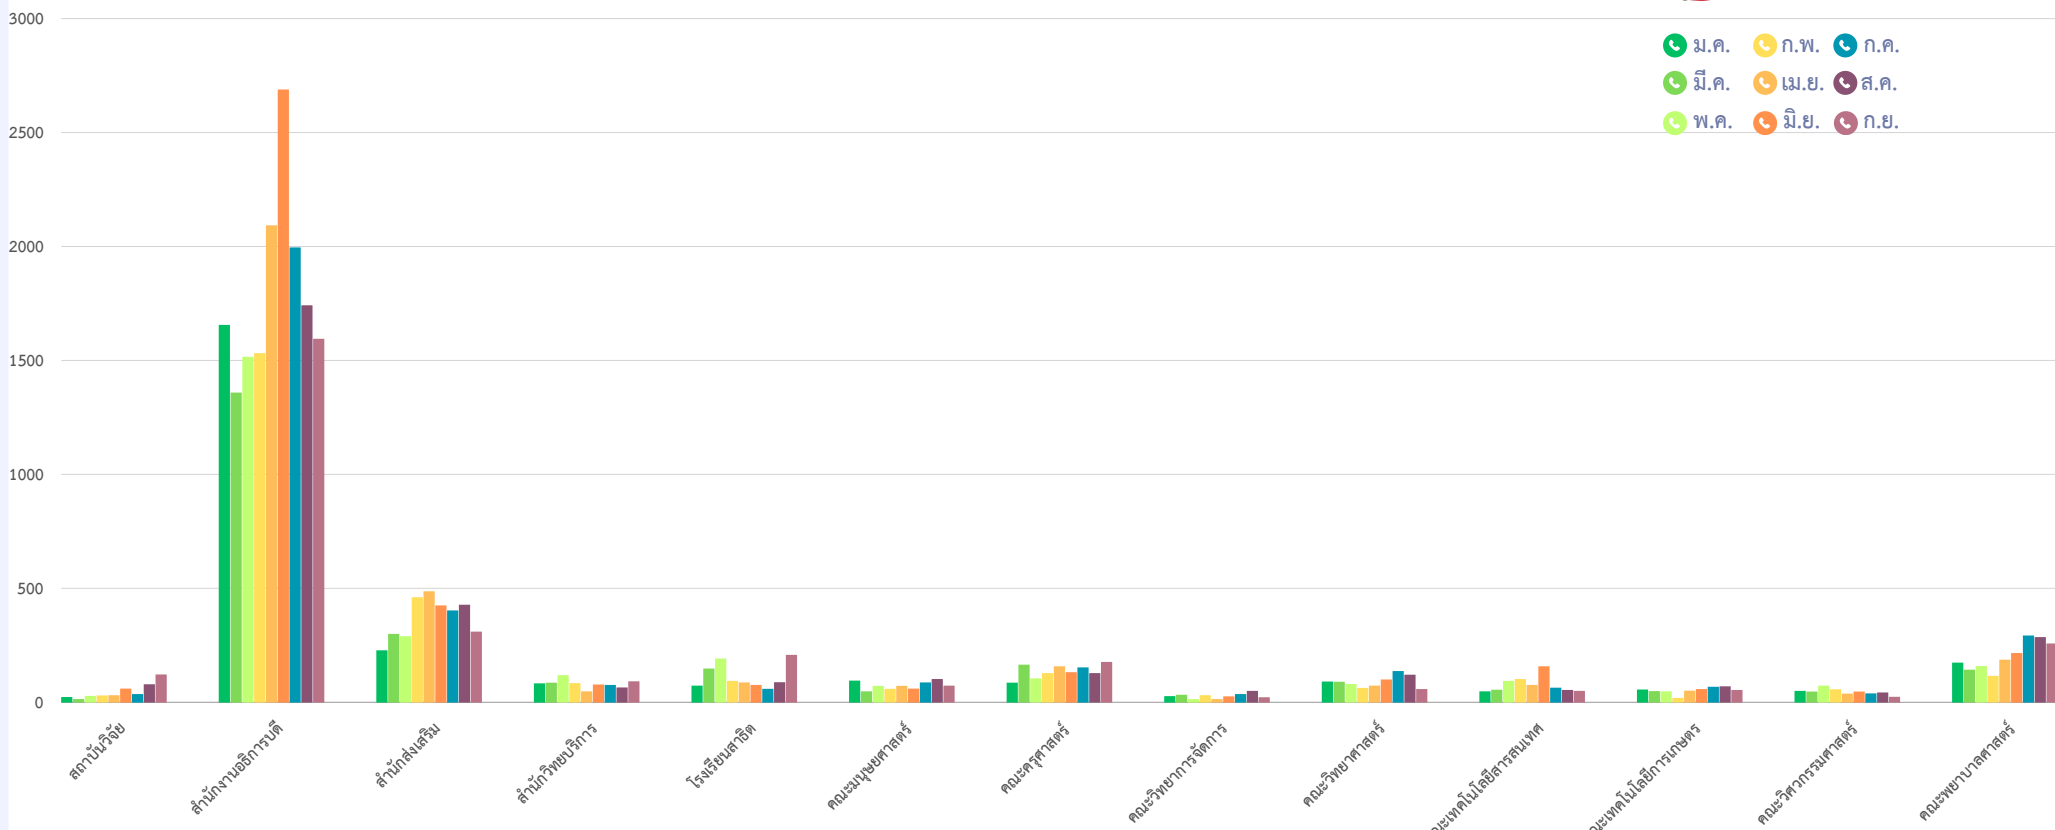

จำนวนผู้เข้าใช้งาน / ครั้ง

PBRU LMS
Education

ผู้เข้าใช้งาน 2,026 User : เดือน

ข้อมูล ณ 30-09-67

สถิติการใช้งานระบบโทรศัพท์ PBRU PHONE ประจำเดือนกันยายน 2567

จำนวนผู้ใช้งาน

จำนวนผู้เข้าใช้งาน รายเดือน ปี67

สรุป จำนวนการเข้าเว็บไซต์