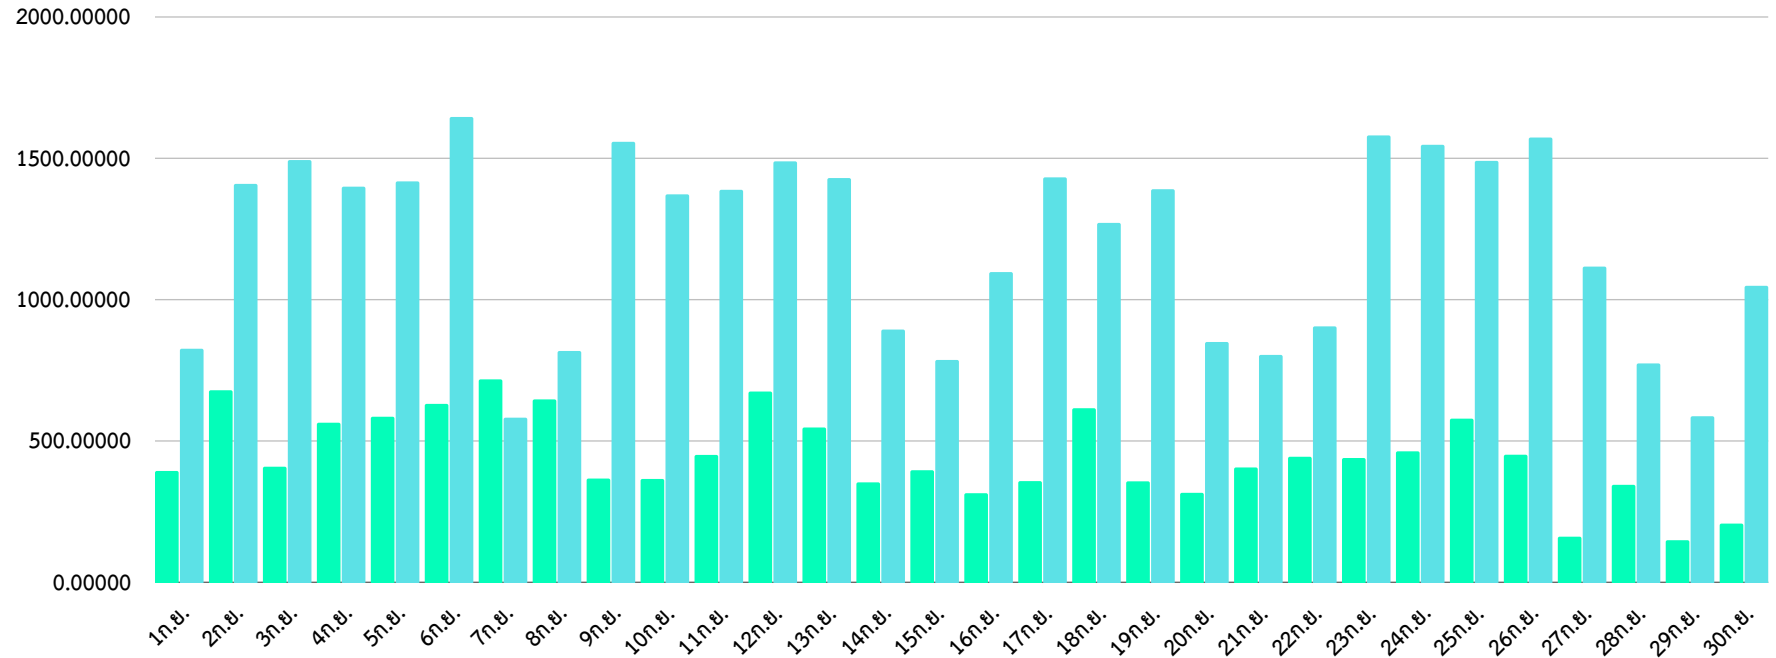

MAX RECEIVE AND TRANSMIT

Mbps