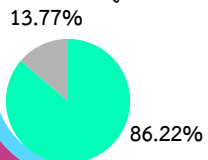

ระดับสำนัก/ศูนย์/กอง
จำนวนการเข้าเว็บไซต์
59,909
Backlinks

ค่าเฉลี่ย:หน่วยงาน
7,489 Backlinks

การถูกเข้าถึงเว็บไซต์หน่วยงาน
(EXTERNAL INBOUND BACKLINKS)

ระดับคณะ
จำนวนการเข้าเว็บไซต์
25,248
Backlinks

ค่าเฉลี่ย:หน่วยงาน
3,156 Backlinks

การเข้าใช้งานห้องปฏิบัติการ
คอมพิวเตอร์

จำนวนผู้ใช้งาน
759
คน

ค่าเฉลี่ย
25.3
คน/วัน

Google Scholar Report

ข้อมูลบุคลากร มหาวิทยาลัยราชภัฏเพชรบุรี ประจำเดือนกันยายน 2567

จำนวน User

200

● USER ACTIVE 653 คน คิดเป็น 86.22%
● USER NON ACTIVE 104 คน คิดเป็น 13.77%

สถิติการเข้าใช้งาน MICROSOFT 365

@PBRUMAIL.PBRU.AC.TH ประจำเดือนกันยายน 2567

สถิติการใช้Microsoft 365 ประจำวัน

Microsoft 365

สรุป จำนวนผู้เข้าใช้งาน

รวม

2,933

ครั้ง/เดือน