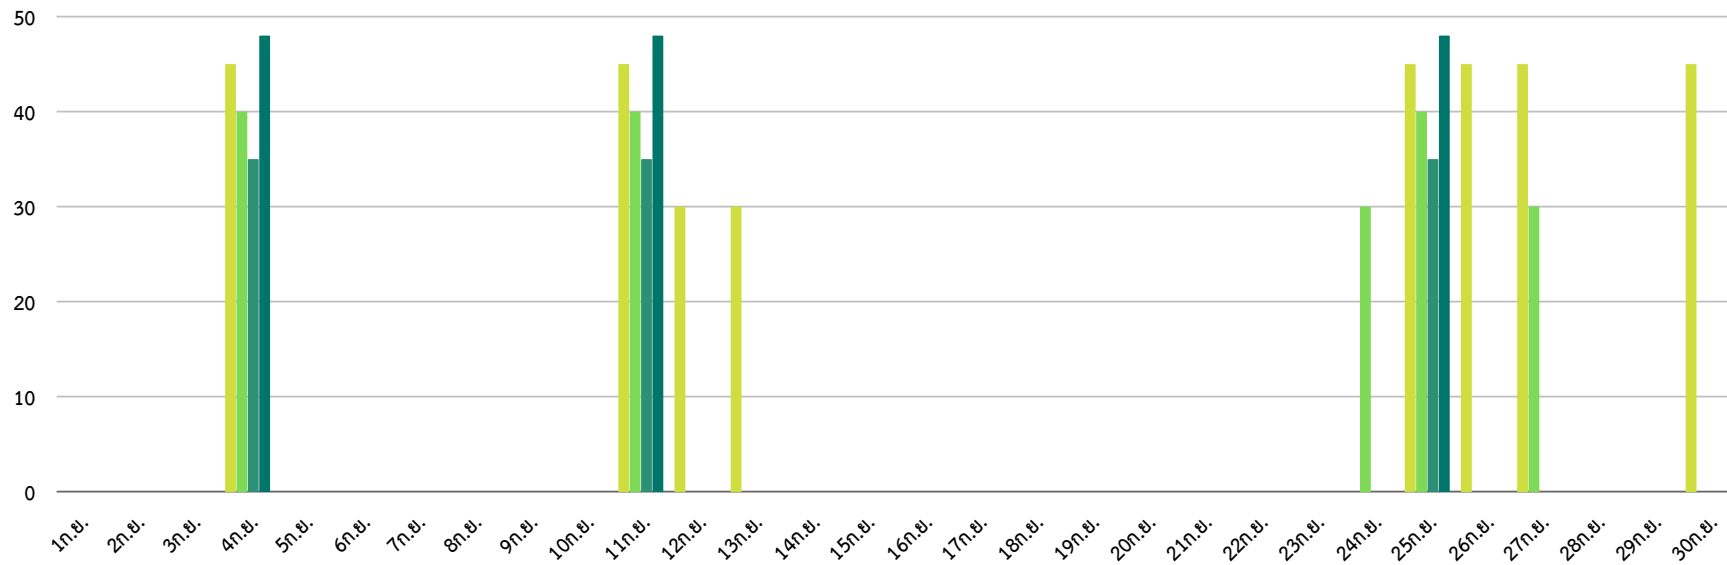

จำนวนผู้ใช้งาน รายวัน

จำนวนผู้ใช้งาน รายเดือน ปี67