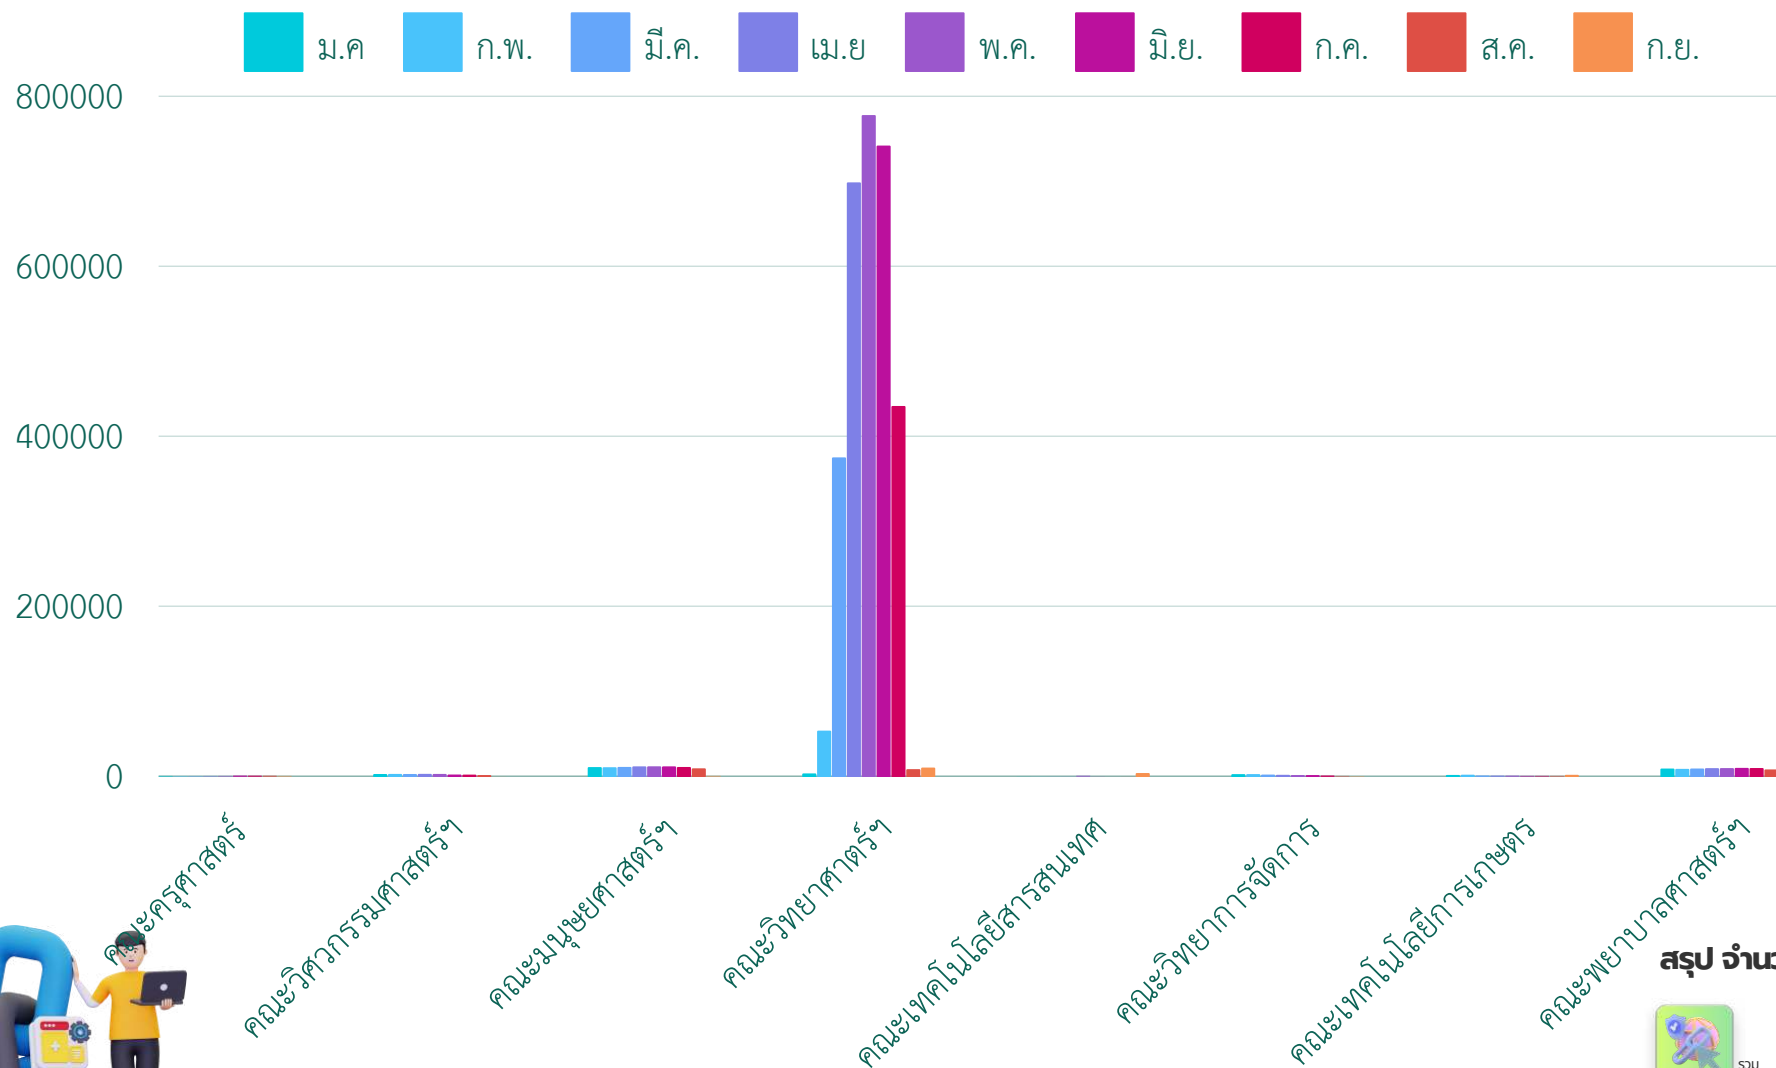

ระดับคณะ

จำนวน Backlinks

สถิติการถูกเข้าถึงเว็บไซต์คณะ

(External Inbound Backlinks)

Subdomain .pbru.ac.th ประจำเดือนกันยายน 2567

ข้อมูล ณ 30-09-67

สรุป จำนวนการเข้าเว็บไซต์

รวม

25,248
Backlinks

ค่าเฉลี่ย: หน่วยงาน

3,156
Backlinks