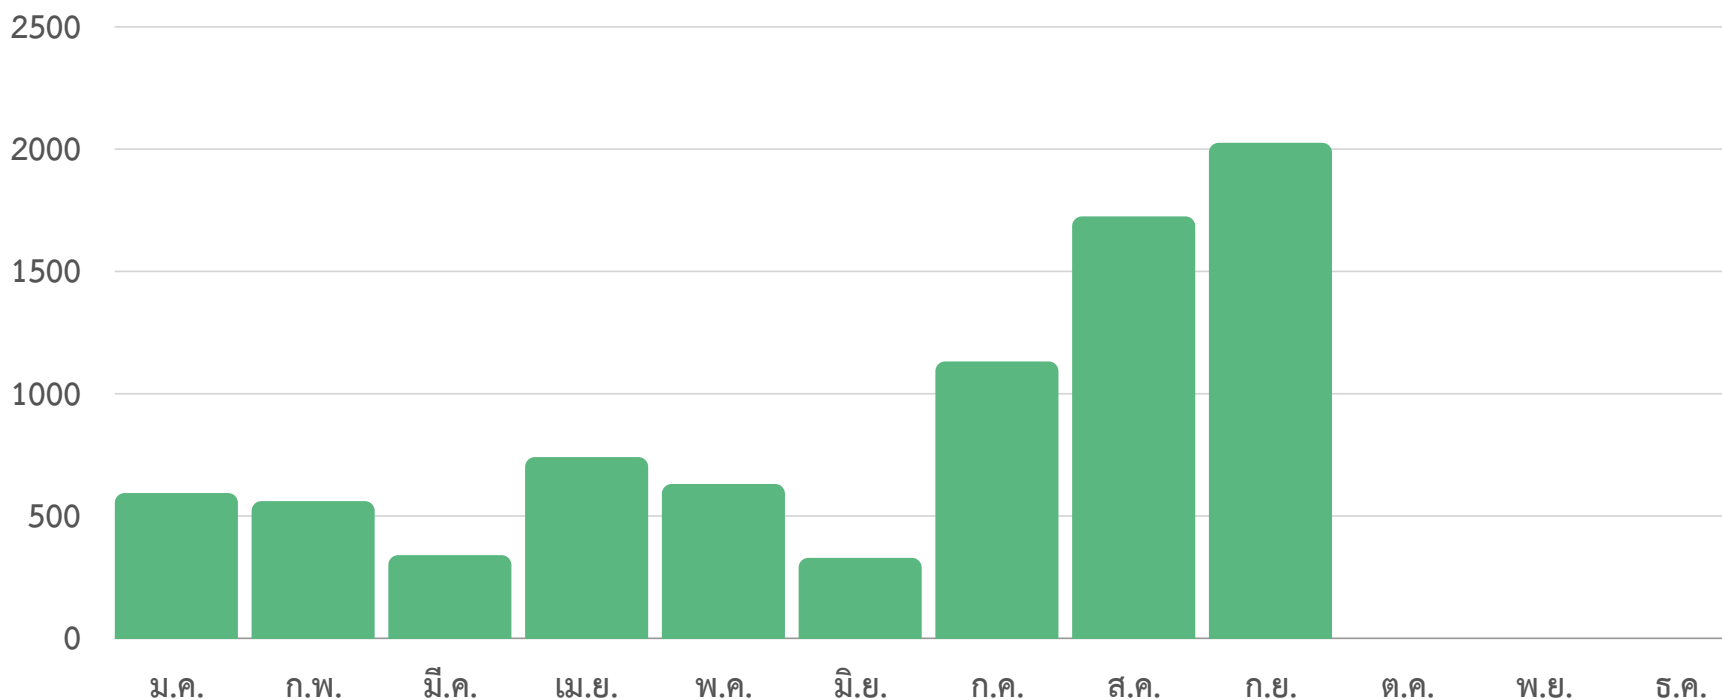

ผู้ใช้ที่ใช้งานอยู่ในแต่ละวัน

จำนวนครั้ง

สรุป จำนวนผู้เข้าใช้งาน

รวม 127,455
ครั้ง:เดือน

ค่าเฉลี่ย 4,395
ครั้ง:วัน

ข้อมูล ณ 30-09-67

สถิติบทเรียน

ระบบคลังข้อสอบและสอนออนไลน์

(PBRU LMS) บนหน้าเว็บไซต์ ประจำเดือนกันยายน 2567

PBRU LMS
Education

จำนวนบทเรียน

รวม 1,644 บทเรียน เพิ่มขึ้น จำนวน - บทเรียน
ปรับปรุง จำนวน 14 รายวิชา
ข้อมูล ณ 30-09-67

สถิติการเข้าใช้งาน
ระบบคลังข้อสอบและสอนออนไลน์
(PBRU LMS) บนหน้าเว็บไซต์ ประจำเดือนกันยายน 2567

จำนวนผู้เข้าใช้งาน / ครั้ง

PBRU LMS
Education

ผู้เข้าใช้งาน 2,026 User : เดือน

ข้อมูล ณ 30-09-67

สถิติการใช้งานระบบโทรศัพท์ PBRU PHONE ประจำเดือนกันยายน 2567

จำนวนผู้ใช้งาน

จำนวนผู้เข้าใช้งาน รายเดือน ปี67

สรุป จำนวนการเข้าเว็บไซต์