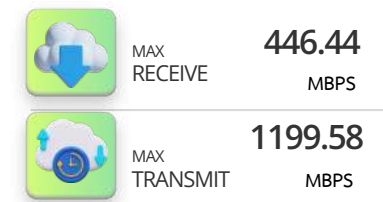

ข้อมูล ณ 30-09-67

MAX RECEIVE AND TRANSMIT

Mbps

- MAX RECEIVE MBPS
- MAX TRANSMIT MBPS

สถิติ DATA NETWORK MAX RECEIVE AND TRANSMIT ประจำเดือนกันยายน 2567

ผลรวม : เดือน
MAX RECEIVE MAX TRANSMIT

ค่าเฉลี่ย : วัน
MAX RECEIVE MAX TRANSMIT