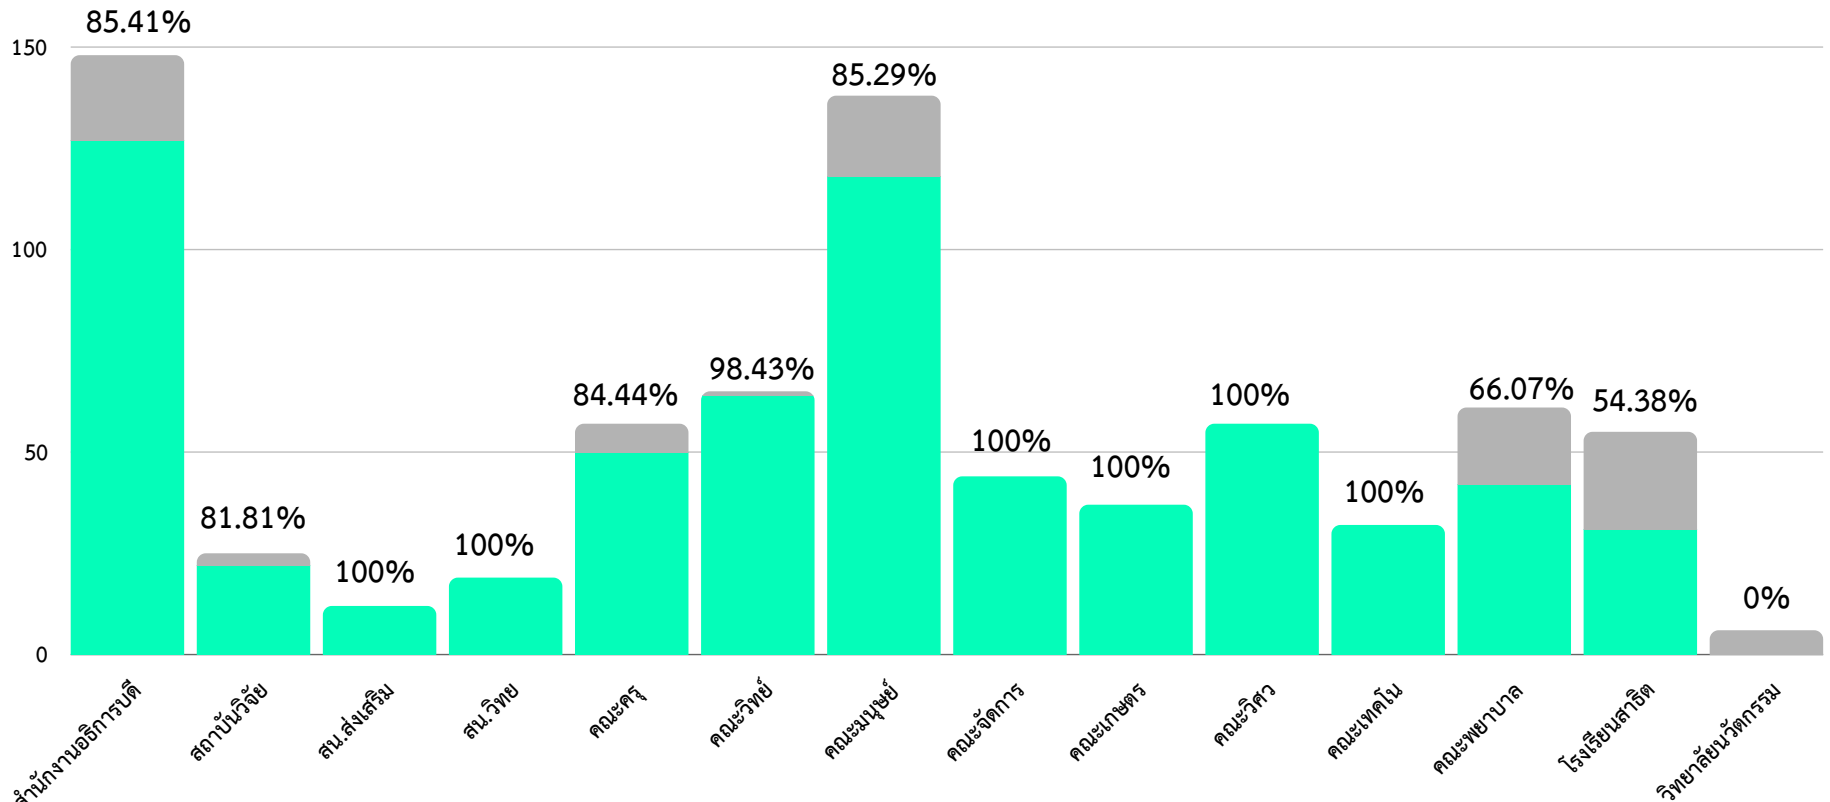

การเข้าใช้งานห้องปฏิบัติการ
คอมพิวเตอร์

จำนวนผู้ใช้งาน
759
คน

ค่าเฉลี่ย
25.3
คน/วัน

Google Scholar Report

ข้อมูลบุคลากร มหาวิทยาลัยราชภัฏเพชรบุรี ประจำเดือนกันยายน 2567

จำนวน User

200

● USER ACTIVE 653 คน คิดเป็น 86.22%
● USER NON ACTIVE 104 คน คิดเป็น 13.77%

สถิติการเข้าใช้งาน MICROSOFT 365

@PBRUMAIL.PBRU.AC.TH ประจำเดือนกันยายน 2567

สถิติการใช้Microsoft 365 ประจำวัน

Microsoft 365

สรุป จำนวนผู้เข้าใช้งาน

รวม

2,933

ครั้ง/เดือน