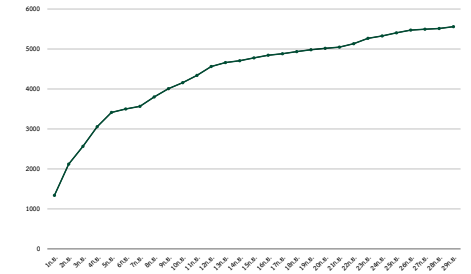

สถิติการเข้าใช้งาน MICROSOFT 365

@PBRUMAIL.PBRU.AC.TH ประจำเดือนกันยายน 2567

สถิติการใช้Microsoft 365 ประจำวัน

Microsoft 365

สรุป จำนวนผู้เข้าใช้งาน

รวม

2,933

ครั้ง/เดือน

ค่าเฉลี่ย

101.13

ครั้ง/วัน

ข้อมูล ณ 30-09-67

สถิติการใช้งาน Google@mail.pbru.ac.th

ประจำเดือนกันยายน 2567

REPORT Google @mail.pbru.ac.th

สถิติการใช้ Google @mail.pbru.ac.th ประจำวัน

ผู้ใช้ที่ใช้งานอยู่ในแต่ละวัน

จำนวนครั้ง

สรุป จำนวนผู้เข้าใช้งาน

รวม 127,455
ครั้ง:เดือน

ค่าเฉลี่ย 4,395
ครั้ง:วัน

ข้อมูล ณ 30-09-67

สถิติบทเรียน

ระบบคลังข้อสอบและสอนออนไลน์