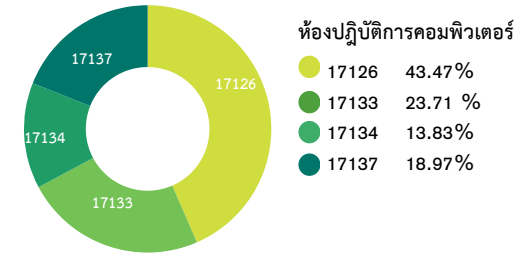

สถิติการเข้าใช้งานห้องปฏิบัติการคอมพิวเตอร์ ประจำเดือนกันยายน 2567

จำนวนผู้ใช้งาน รวม 759 คน ค่าเฉลี่ย 25.3 คน:วัน

ข้อมูล ณ 30-09-67