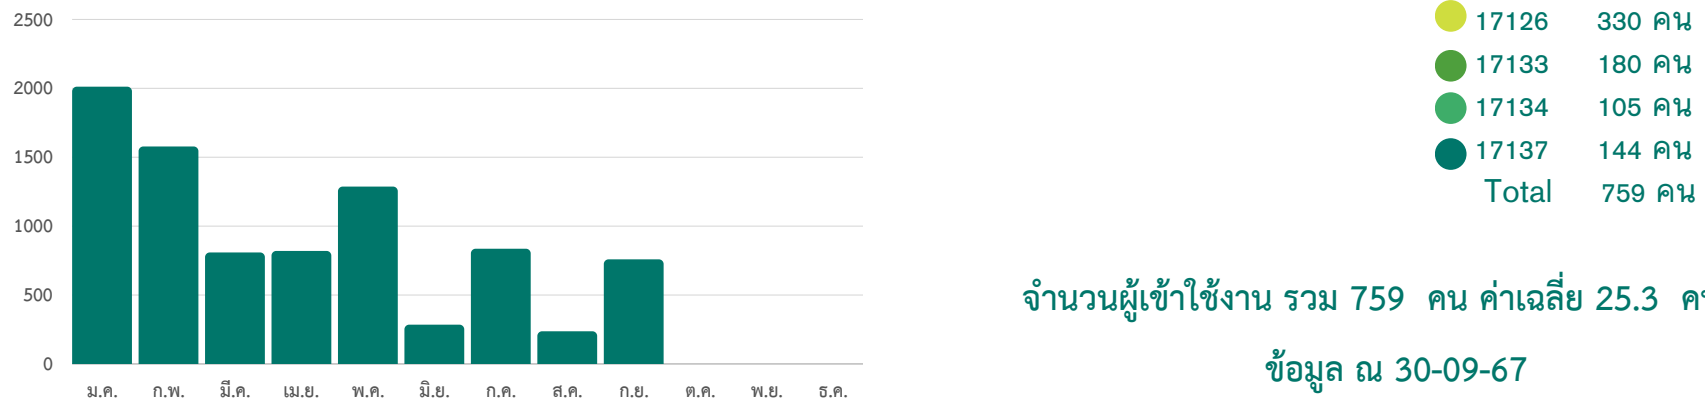

จำนวนผู้เข้าใช้งาน / ครั้ง

PBRU LMS
Education

ผู้เข้าใช้งาน 2,026 User : เดือน

ข้อมูล ณ 30-09-67

สถิติการใช้งานระบบโทรศัพท์ PBRU PHONE ประจำเดือนกันยายน 2567

จำนวนผู้ใช้งาน

จำนวนผู้เข้าใช้งาน รายเดือน ปี67

สรุป จำนวนการเข้าเว็บไซต์

	รวม	3,043 ครั้ง/เดือน
	ค่าเฉลี่ย	234.07 ครั้ง/หน่วยงาน

สถิติการเข้าใช้งานห้องปฏิบัติการคอมพิวเตอร์ ประจำเดือนกันยายน 2567

จำนวนผู้ใช้งาน รายวัน

จำนวนผู้ใช้งาน รายเดือน ปี67

จำนวนผู้ใช้งาน รวม 759 คน ค่าเฉลี่ย 25.3 คน:วัน