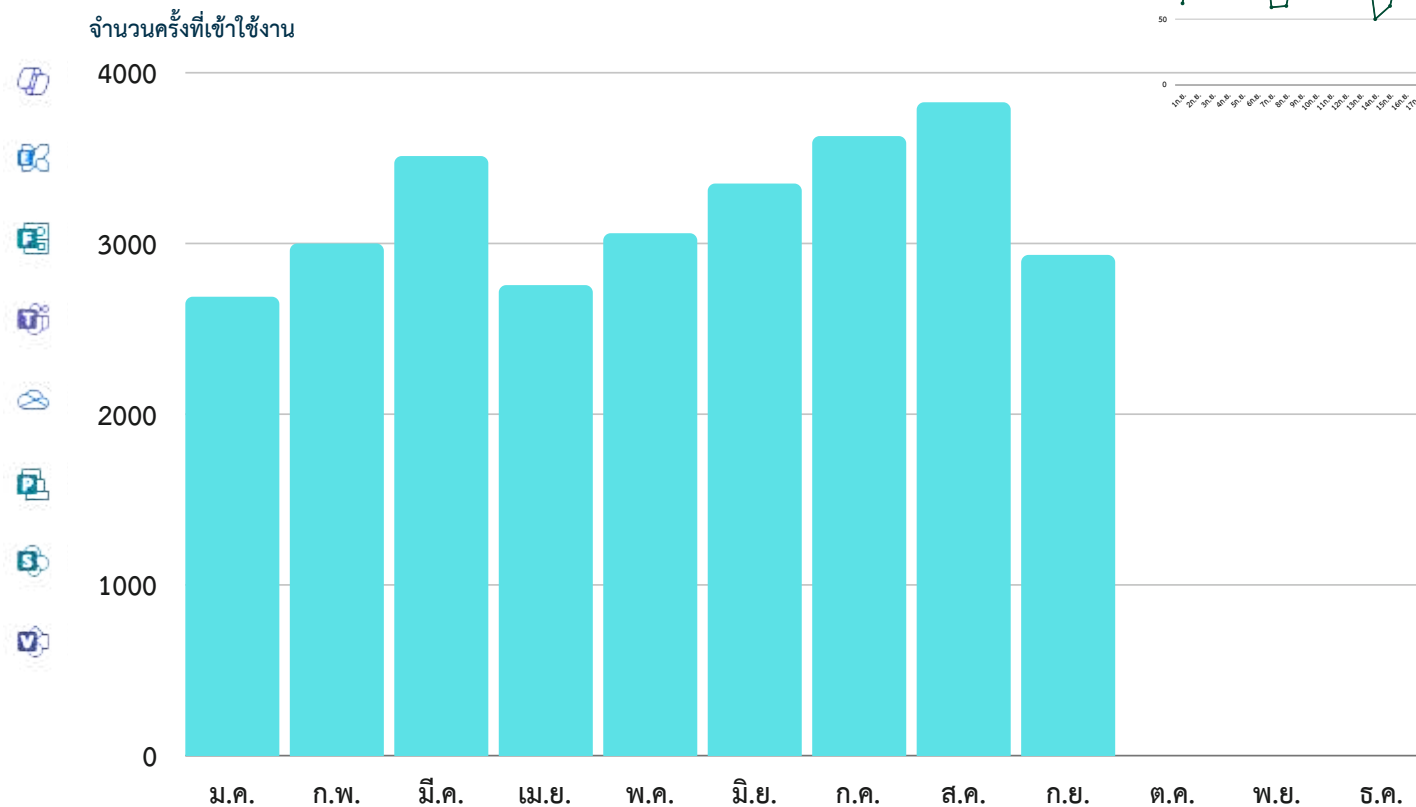

การเข้าใช้งานห้องปฏิบัติการ
คอมพิวเตอร์

จำนวนผู้ใช้งาน
759
คน

ค่าเฉลี่ย
25.3
คน/วัน

Google Scholar Report

ข้อมูลบุคลากร มหาวิทยาลัยราชภัฏเพชรบุรี ประจำเดือนกันยายน 2567

จำนวน User

200

● USER ACTIVE 653 คน คิดเป็น 86.22%
● USER NON ACTIVE 104 คน คิดเป็น 13.77%

สถิติการเข้าใช้งาน MICROSOFT 365

@PBRUMAIL.PBRU.AC.TH ประจำเดือนกันยายน 2567

สถิติการใช้Microsoft 365 ประจำวัน

Microsoft 365

สรุป จำนวนผู้เข้าใช้งาน

รวม

2,933

ครั้ง/เดือน