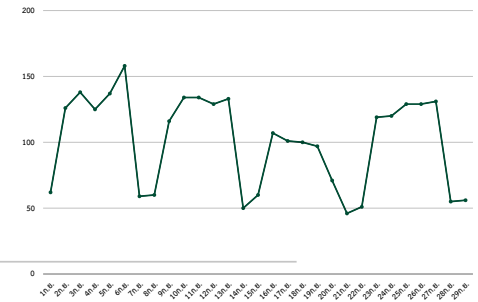

การเข้าใช้งานห้องปฏิบัติการ
คอมพิวเตอร์

จำนวนผู้ใช้งาน
759
คน

ค่าเฉลี่ย
25.3
คน/วัน

Google Scholar Report

ข้อมูลบุคลากร มหาวิทยาลัยราชภัฏเพชรบุรี ประจำเดือนกันยายน 2567

จำนวน User

200

● USER ACTIVE 653 คน คิดเป็น 86.22%
● USER NON ACTIVE 104 คน คิดเป็น 13.77%

สถิติการเข้าใช้งาน MICROSOFT 365

@PBRUMAIL.PBRU.AC.TH ประจำเดือนกันยายน 2567

สถิติการใช้Microsoft 365 ประจำวัน

Microsoft 365

สรุป จำนวนผู้เข้าใช้งาน

รวม

2,933

ครั้ง/เดือน