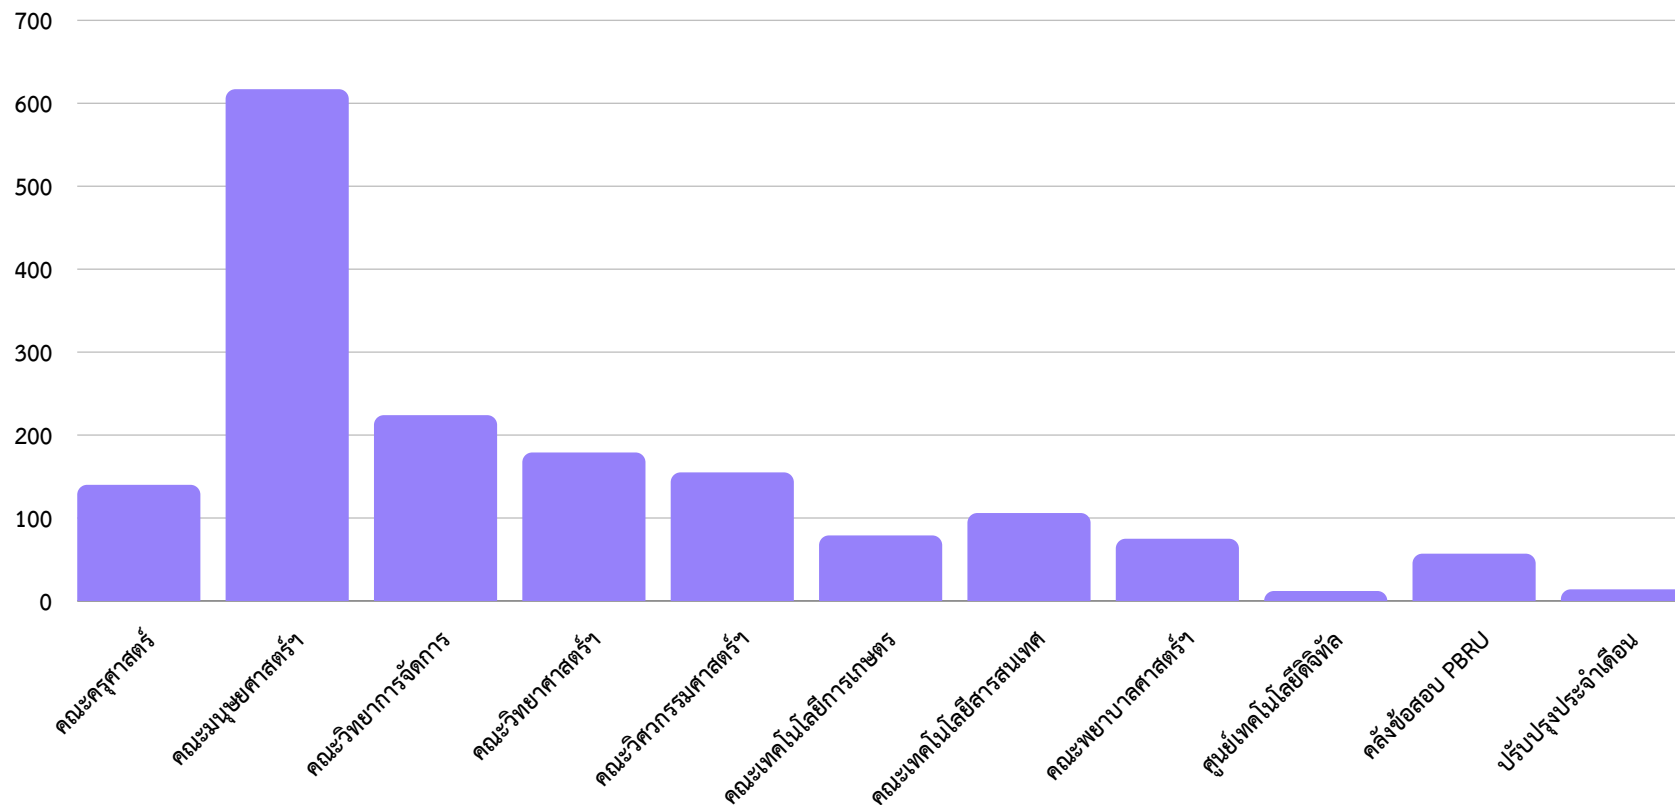

สถิติบทเรียน

ระบบคลังข้อสอบและสอนออนไลน์

(PBRU LMS) บนหน้าเว็บไซต์ ประจำเดือนกันยายน 2567

PBRU LMS
Education

จำนวนบทเรียน

รวม 1,644 บทเรียน เพิ่มขึ้น จำนวน - บทเรียน
ปรับปรุง จำนวน 14 รายวิชา
ข้อมูล ณ 30-09-67