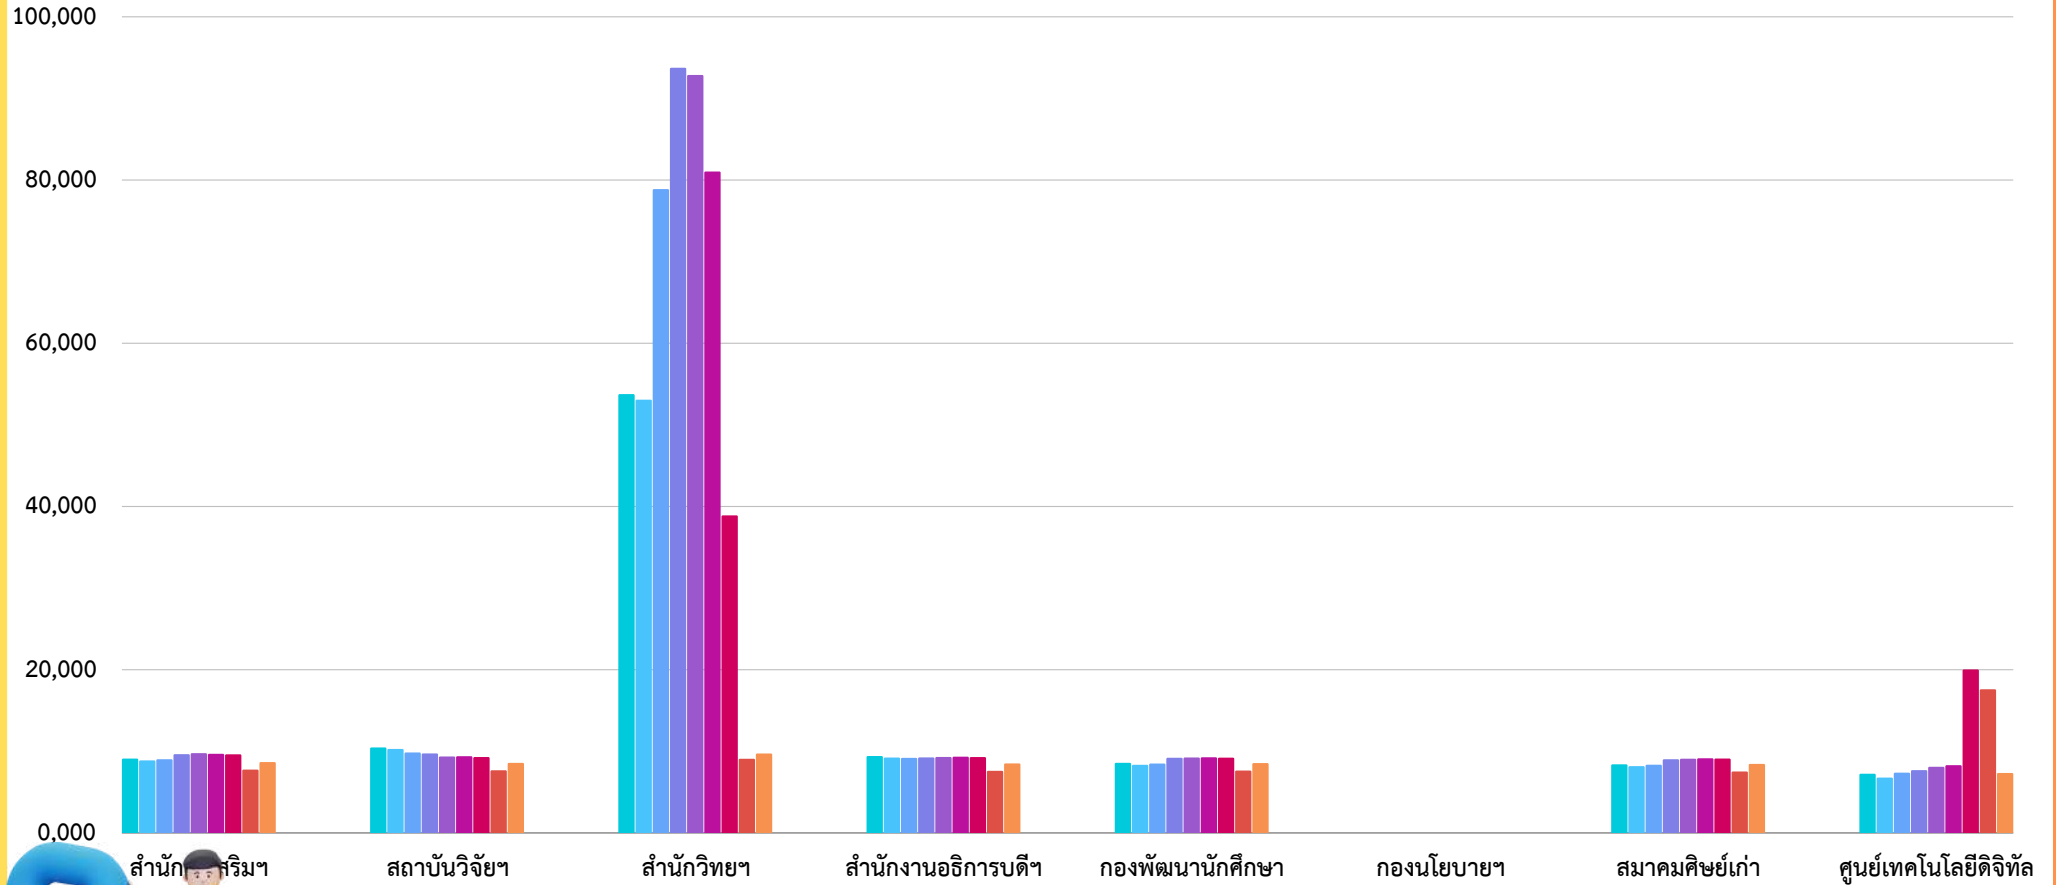

สถิติการถูกเข้าถึงเว็บไซต์หน่วยงาน

(External Inbound Backlinks) Subdomain .pbru.ac.th ประจำเดือนกันยายน 2567

ระดับสำนัก/ศูนย์/กอง

จำนวน Backlinks

ข้อมูล ณ 30-09-67

สรุป จำนวนการเข้าเว็บไซต์

	รวม	59,909 Backlinks
	ค่าเฉลี่ย:หน่วยงาน	7,489 Backlinks