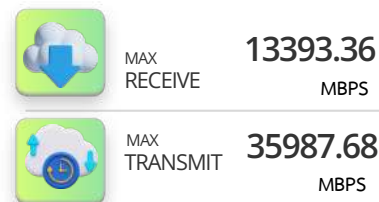

ข้อมูล ณ 30-09-67

MAX RECEIVE AND TRANSMIT

Mbps

- MAX RECEIVE MBPS
- MAX TRANSMIT MBPS

สถิติ DATA NETWORK MAX RECEIVE AND TRANSMIT ประจำเดือนกันยายน 2567

ผลรวม : เดือน
MAX RECEIVE MAX TRANSMIT

ค่าเฉลี่ย : วัน
MAX RECEIVE MAX TRANSMIT