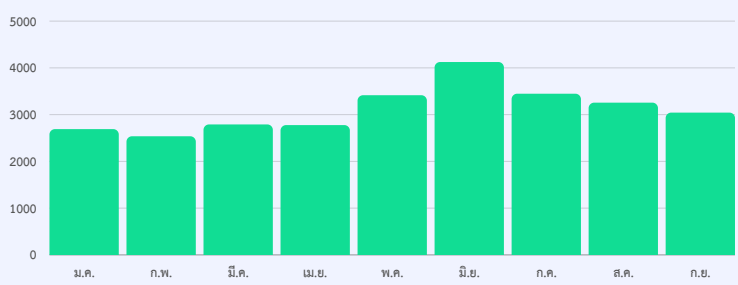

ผู้ใช้ที่ใช้งานอยู่ในแต่ละวัน

จำนวนครั้ง

สรุป จำนวนผู้เข้าใช้งาน

รวม 127,455
ครั้ง:เดือน

ค่าเฉลี่ย 4,395
ครั้ง:วัน

ข้อมูล ณ 30-09-67

สถิติบทเรียน

ระบบคลังข้อสอบและสอนออนไลน์

(PBRU LMS) บนหน้าเว็บไซต์ ประจำเดือนกันยายน 2567

PBRU LMS
Education

จำนวนบทเรียน

รวม 1,644 บทเรียน เพิ่มขึ้น จำนวน - บทเรียน
ปรับปรุง จำนวน 14 รายวิชา
ข้อมูล ณ 30-09-67

สถิติการเข้าใช้งาน
ระบบคลังข้อสอบและสอนออนไลน์
(PBRU LMS) บนหน้าเว็บไซต์ ประจำเดือนกันยายน 2567

จำนวนผู้เข้าใช้งาน / ครั้ง

PBRU LMS
Education

ผู้เข้าใช้งาน 2,026 User : เดือน

ข้อมูล ณ 30-09-67

สถิติการใช้งานระบบโทรศัพท์ PBRU PHONE ประจำเดือนกันยายน 2567

จำนวนผู้ใช้งาน

จำนวนผู้เข้าใช้งาน รายเดือน ปี67

สรุป จำนวนการเข้าเว็บไซต์

	รวม	3,043 ครั้ง/เดือน
	ค่าเฉลี่ย	234.07 ครั้ง/หน่วยงาน

สถิติการเข้าใช้งานห้องปฏิบัติการคอมพิวเตอร์ ประจำเดือนกันยายน 2567

จำนวนผู้ใช้งาน รายวัน

จำนวนผู้ใช้งาน รายเดือน ปี67

จำนวนผู้ใช้งาน รวม 759 คน ค่าเฉลี่ย 25.3 คน:วัน