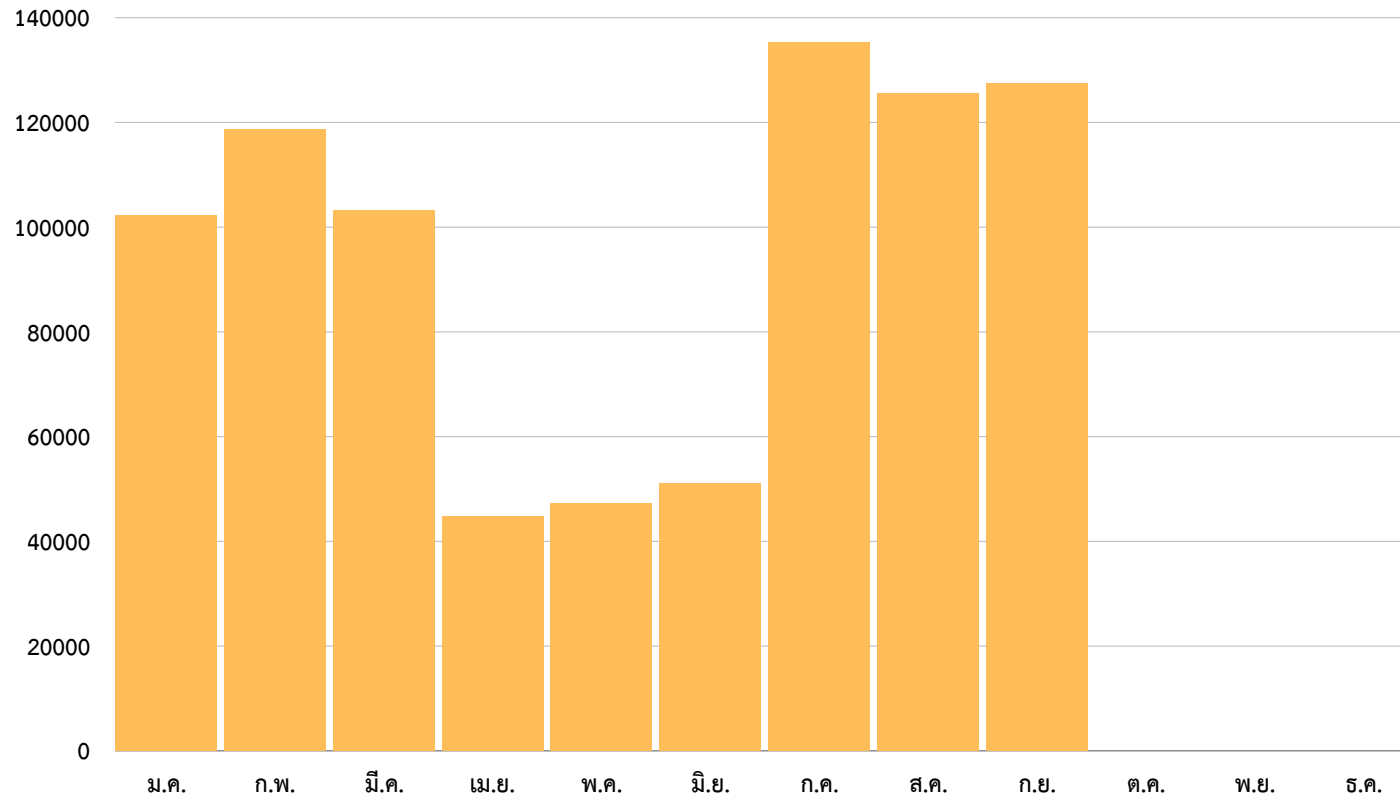

สถิติการเข้าใช้งาน MICROSOFT 365

@PBRUMAIL.PBRU.AC.TH ประจำเดือนกันยายน 2567

สถิติการใช้Microsoft 365 ประจำวัน

Microsoft 365

สรุป จำนวนผู้เข้าใช้งาน

รวม

2,933

ครั้ง/เดือน

ค่าเฉลี่ย

101.13

ครั้ง/วัน

ข้อมูล ณ 30-09-67

สถิติการใช้งาน Google@mail.pbru.ac.th

ประจำเดือนกันยายน 2567

REPORT Google @mail.pbru.ac.th

สถิติการใช้ Google @mail.pbru.ac.th ประจำวัน

ผู้ใช้ที่ใช้งานอยู่ในแต่ละวัน

จำนวนครั้ง

สรุป จำนวนผู้เข้าใช้งาน

รวม 127,455
ครั้ง:เดือน

ค่าเฉลี่ย 4,395
ครั้ง:วัน

ข้อมูล ณ 30-09-67

สถิติบทเรียน

ระบบคลังข้อสอบและสอนออนไลน์