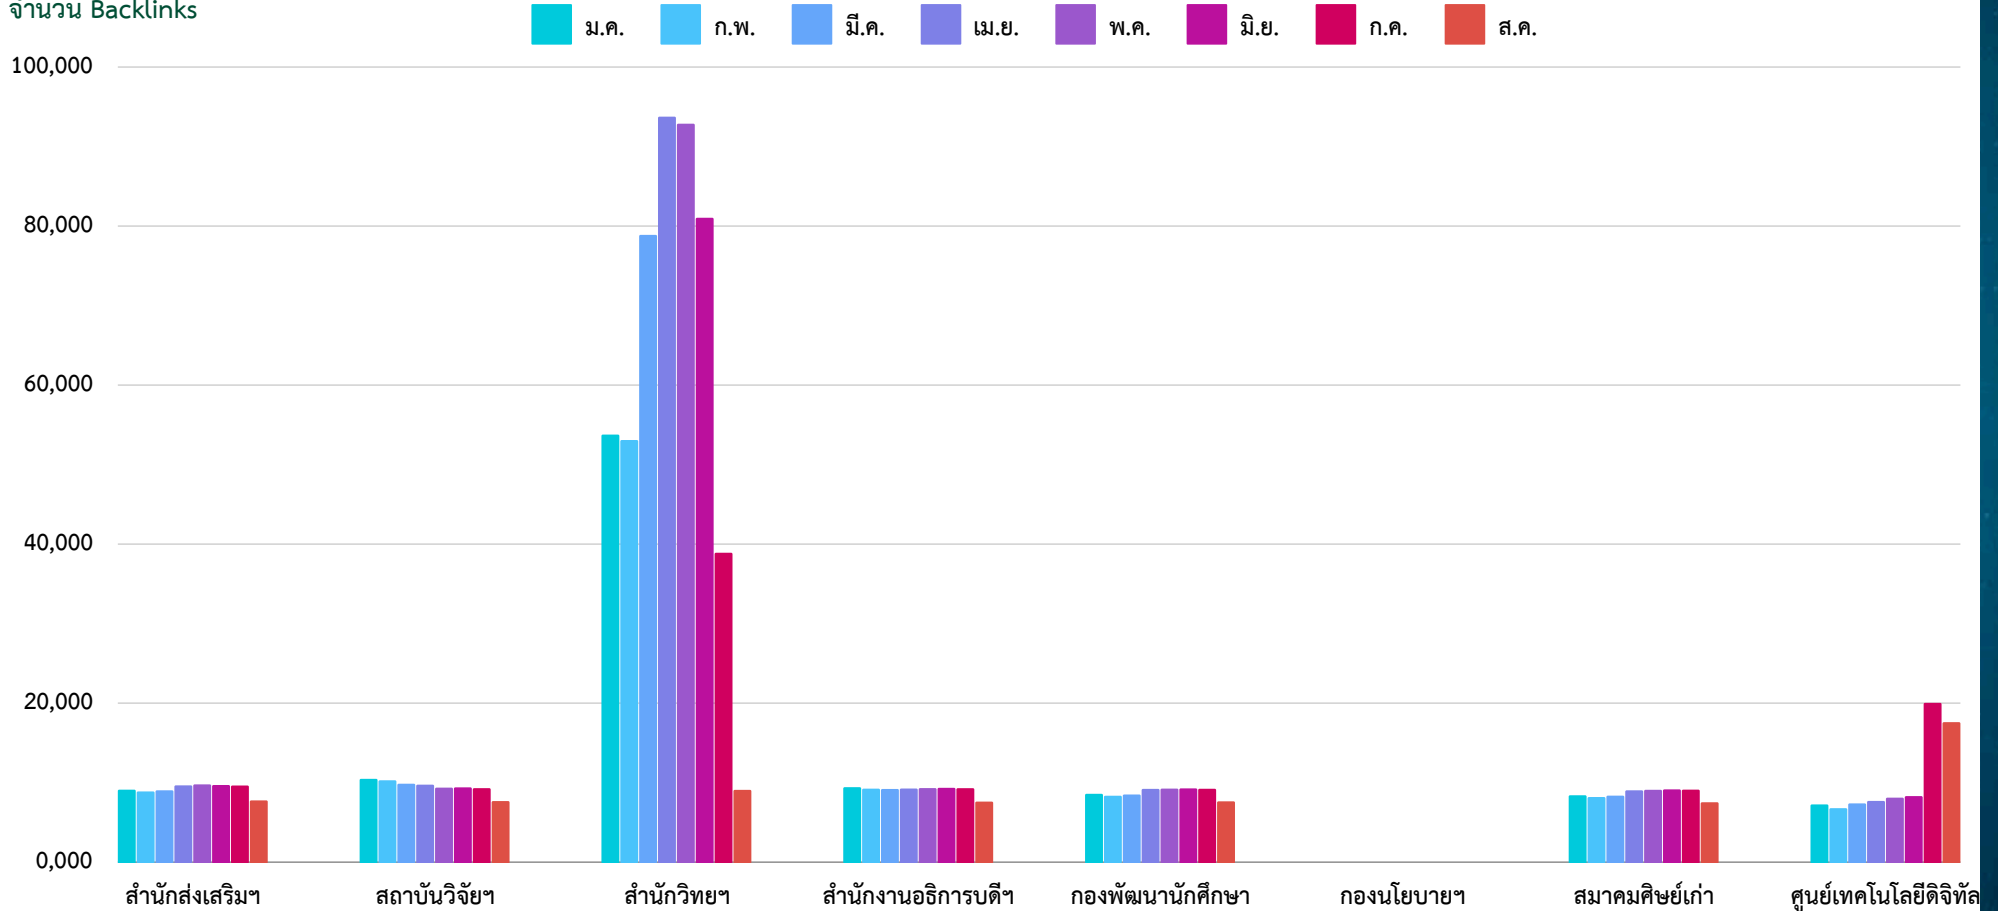

สถิติการถูกเข้าถึงเว็บไซต์หน่วยงาน
(External Inbound Backlinks)
Subdomain .pbru.ac.th ประจำเดือนสิงหาคม 2567

ระดับสำนัก/ศูนย์/กอง

จำนวน Backlinks

จำนวนการเข้าเว็บไซต์
รวม 64,930 Backlinks
ค่าเฉลี่ย:หน่วยงาน 8,116 Backlinks