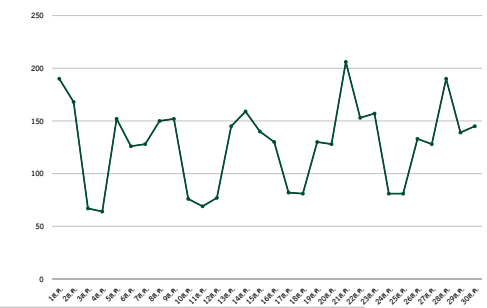

การเข้าใช้งานห้องปฏิบัติการ
คอมพิวเตอร์

จำนวนผู้ใช้งาน
237
คน

ค่าเฉลี่ย
7.64
คน:วัน

Google Scholar Report

ข้อมูลบุคลากร มหาวิทยาลัยราชภัฏเพชรบุรี ประจำเดือนสิงหาคม 2567

จำนวน User

200

13.11%

86.88%

USER ACTIVED 653 คน คิดเป็น 86.88%

USER NON ACTIVE 99 คน คิดเป็น 13.11%

ข้อมูล ณ 30-08-67

สถิติการใช้งาน MICROSOFT 365

@PBRUMAIL.PBRU.AC.TH ประจำเดือนสิงหาคม 2567

สถิติการใช้Microsoft 365 ประจำวัน

จำนวนครั้งที่เข้าใช้งาน

จำนวนผู้เข้าใช้งานรวม 3,827ครั้ง:เดือน ค่าเฉลี่ย 127.56 ครั้ง:วัน

ข้อมูล ณ 30-08-67

Microsoft 365

สถิติการเข้าใช้งาน Google@mail.pbru.ac.th

ประจำเดือนสิงหาคม 2567

REPORT Google @mail.pbru.ac.th

จำนวนครั้ง

สถิติการใช้ Google @mail.pbru.ac.th ประจำวัน

ผู้ใช้ที่ใช้งานอยู่ในแต่ละวัน

จำนวนผู้เข้าใช้งาน
รวม 125,643 ครั้ง/เดือน
ค่าเฉลี่ย 4,188.1 ครั้ง/วัน
ข้อมูล ณ 30-08-67

สถิติบทเรียน

ระบบคลังข้อสอบและสอนออนไลน์

(PBRU LMS) บนหน้าเว็บไซต์ ประจำเดือนสิงหาคม 2567