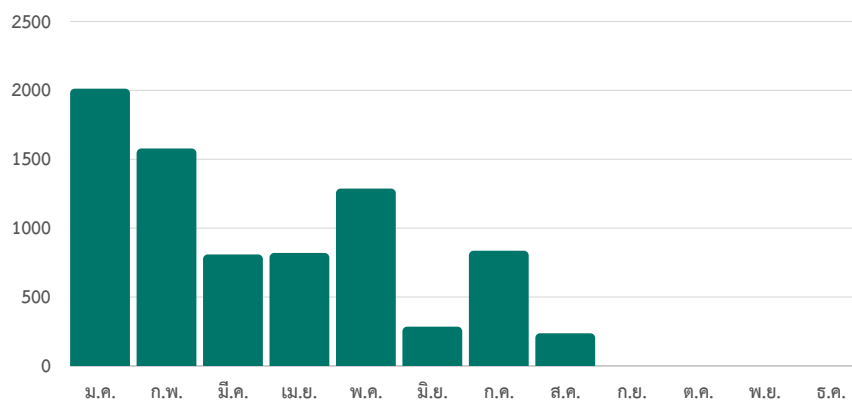

จำนวนผู้เข้าใช้งาน /ครั้ง

PBRU LMS
Education

ผู้เข้าใช้งาน 1,725 User : เดือน

ข้อมูล ณ 30-08-67

สถิติการใช้งานระบบโทรศัพท์ PBRU PHONE ประจำเดือนสิงหาคม 2567

จำนวนผู้ใช้งาน

จำนวนผู้เข้าใช้งาน รายเดือน ปี67

ผู้เข้าใช้งานรวม 3,256 ครั้ง:เดือน

ค่าเฉลี่ย 250.46 ครั้ง:หน่วยงาน

ข้อมูล ณ 30-08-67

- 📞 ม.ค.
- 📞 ก.พ.
- 📞 ก.ค.
- 📞 มี.ค.
- 📞 เม.ย.
- 📞 ส.ค.
- 📞 พ.ค.
- 📞 มิ.ย.

สถิติการเข้าใช้งานห้องปฏิบัติการคอมพิวเตอร์ ประจำเดือนสิงหาคม 2567

ห้องปฏิบัติการคอมพิวเตอร์

17126	24.64%
17133	0%
17134	0%
17137	72.96%

จำนวนผู้ใช้งาน รายวัน

จำนวนผู้ใช้งาน รายเดือน ปี67

17126	177 คน
17133	0 คน
17134	0 คน
17137	60 คน
Total	237 คน

จำนวนผู้ใช้งาน รวม 237 คน ค่าเฉลี่ย 7.64 คน:วัน

ข้อมูล ณ 30-08-67