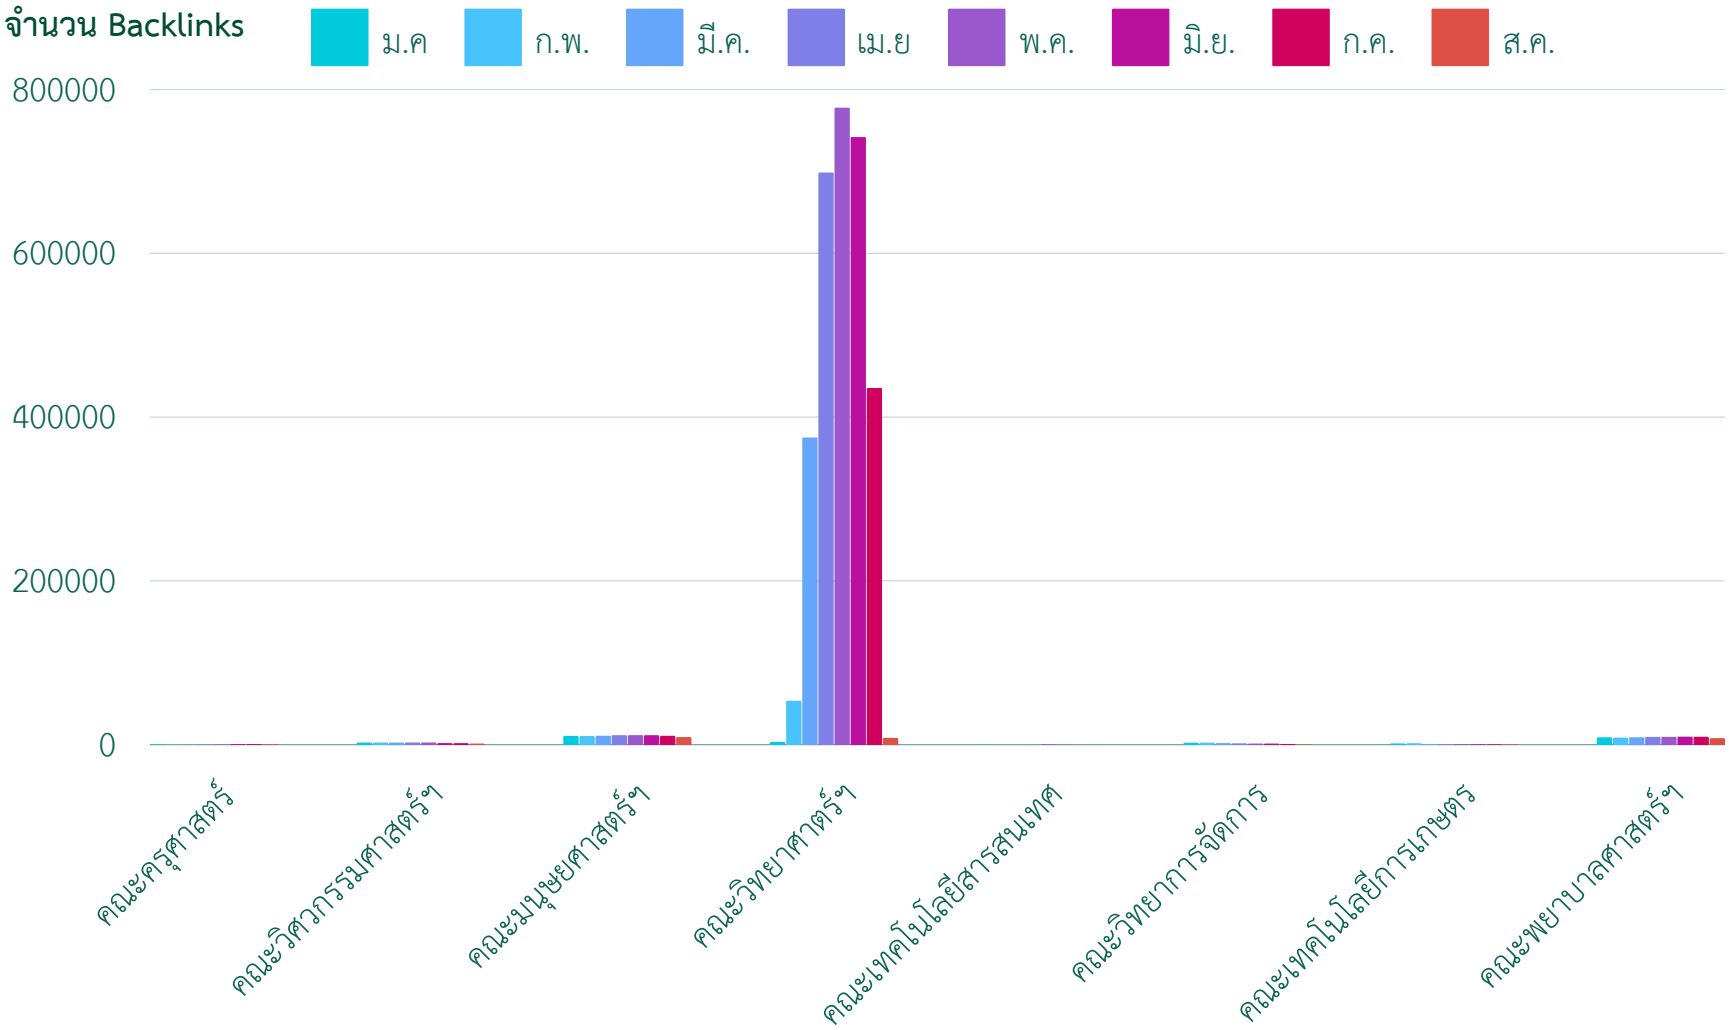

สถิติการถูกเข้าถึงเว็บไซต์หน่วยงาน (External Inbound Backlinks)

Subdomain .pbru.ac.th ประจำเดือนสิงหาคม 2567

ระดับคณะ

จำนวน Backlinks

จำนวนการเข้าเว็บไซต์

รวม 20,209 Backlinks ค่าเฉลี่ย:หน่วยงาน 2,887 Backlinks

ข้อมูล ณ 30-08-67