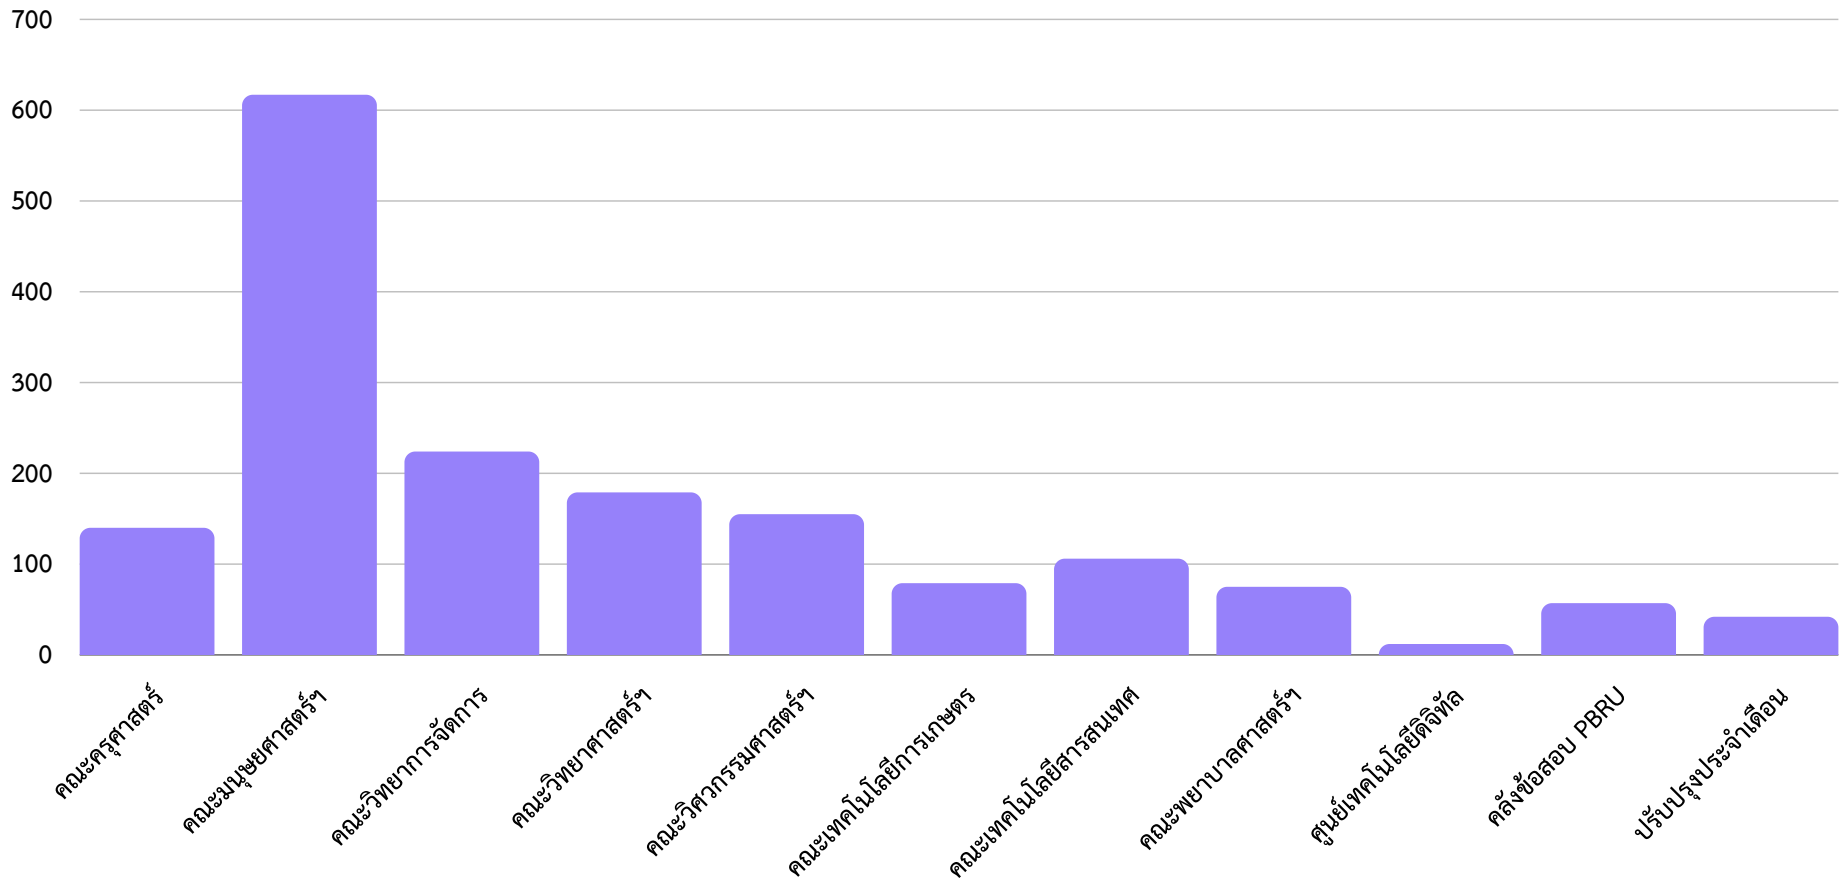

สถิติบทเรียน

ระบบคลังข้อสอบและสอนออนไลน์

(PBRU LMS) บนหน้าเว็บไซต์ ประจำเดือนสิงหาคม 2567

PBRU LMS
Education

จำนวนบทเรียน

รวม 1,644 บทเรียน เพิ่มขึ้น จำนวน - บทเรียน

ปรับปรุง จำนวน 42 รายวิชา

ข้อมูล ณ 30-08-67