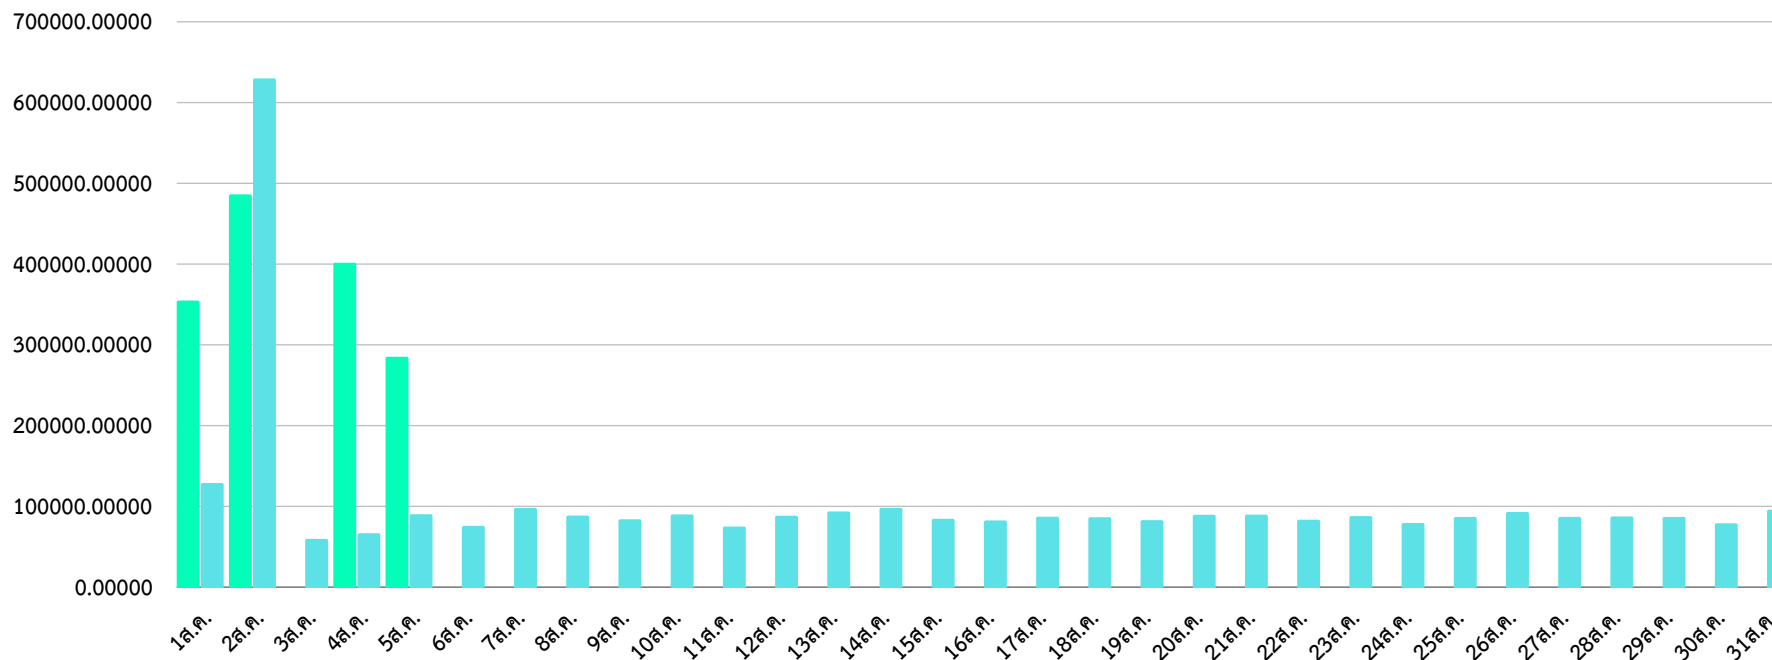

สถิติ DATA NETWORK
MAX RECEIVE AND TRANSMIT
ประจำเดือนสิงหาคม 2567

MAX RECEIVE AND TRANSMIT

Kbps

- MAX RECEIVE BPS KB
- MAX TRANSMIT BPS KB

ค่าเฉลี่ย MAX RECEIVE 49.31 MBPS : วัน
MAX RECEIVE MBPS
TOTAL 1,528.61 MBPS

ค่าเฉลี่ย MAX TRANSMIT 104.45 MBPS : วัน
MAX TRANSMIT MBPS
TOTAL 3,238.21 MBPS