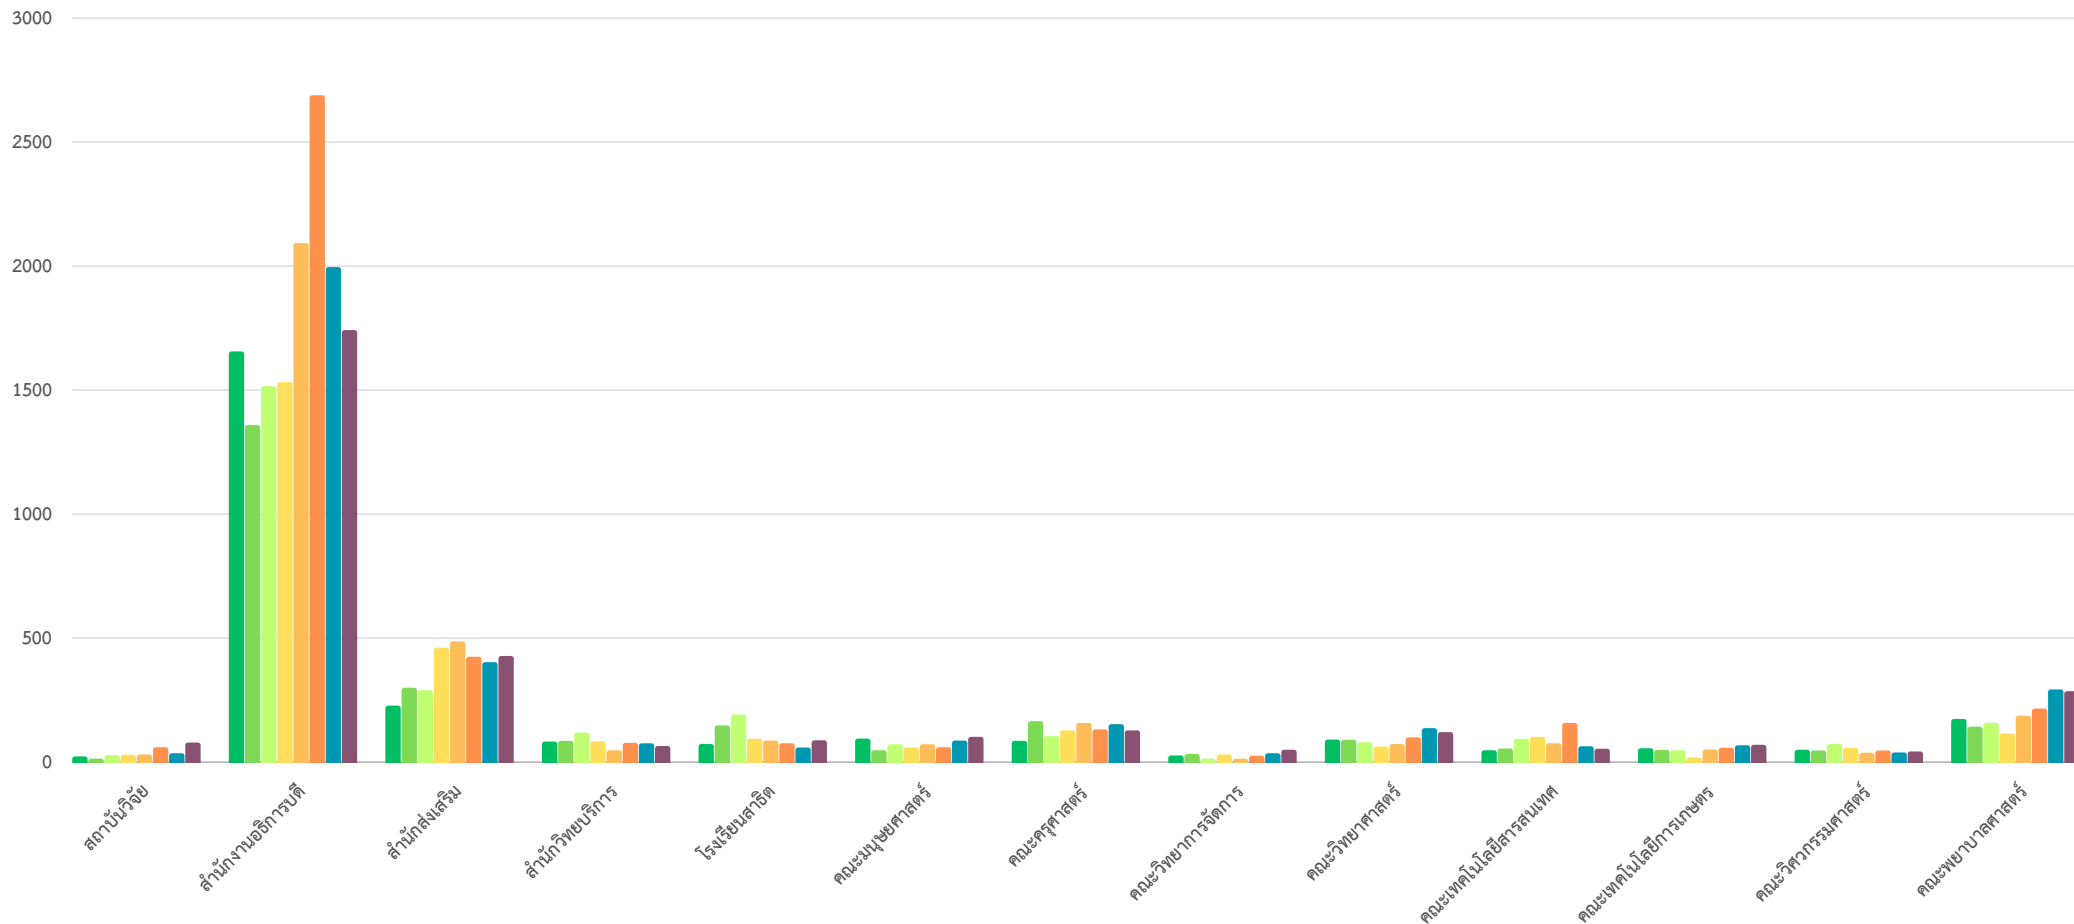

จำนวนผู้เข้าใช้งาน /ครั้ง

PBRU LMS
Education

ผู้เข้าใช้งาน 1,725 User : เดือน

ข้อมูล ณ 30-08-67

สถิติการใช้งานระบบโทรศัพท์ PBRU PHONE ประจำเดือนสิงหาคม 2567

จำนวนผู้ใช้งาน

จำนวนผู้เข้าใช้งาน รายเดือน ปี67

ผู้เข้าใช้งานรวม 3,256 ครั้ง:เดือน