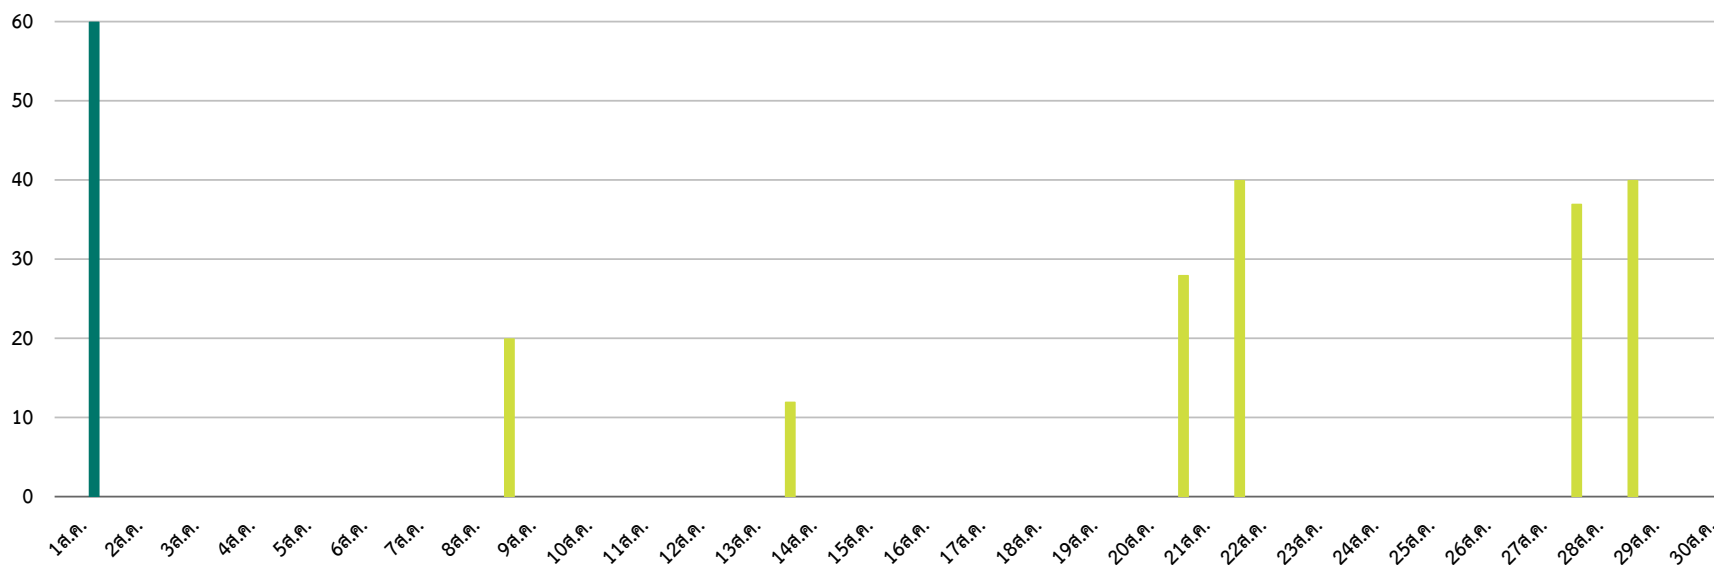

จำนวนผู้เข้าใช้งาน /ครั้ง

PBRU LMS
Education

ผู้เข้าใช้งาน 1,725 User : เดือน

ข้อมูล ณ 30-08-67

สถิติการใช้งานระบบโทรศัพท์ PBRU PHONE ประจำเดือนสิงหาคม 2567

จำนวนผู้ใช้งาน

จำนวนผู้เข้าใช้งาน รายเดือน ปี67

ผู้เข้าใช้งานรวม 3,256 ครั้ง:เดือน

ค่าเฉลี่ย 250.46 ครั้ง:หน่วยงาน

ข้อมูล ณ 30-08-67

- 📞 ม.ค.
- 📞 ก.พ.
- 📞 ก.ค.
- 📞 มี.ค.
- 📞 เม.ย.
- 📞 ส.ค.
- 📞 พ.ค.
- 📞 มิ.ย.

สถิติการเข้าใช้งานห้องปฏิบัติการคอมพิวเตอร์ ประจำเดือนสิงหาคม 2567

ห้องปฏิบัติการคอมพิวเตอร์

17126	24.64%
17133	0%
17134	0%
17137	72.96%

จำนวนผู้ใช้งาน รายวัน

จำนวนผู้ใช้งาน รายเดือน ปี67

17126	177 คน
17133	0 คน
17134	0 คน
17137	60 คน
Total	237 คน

จำนวนผู้ใช้งาน รวม 237 คน ค่าเฉลี่ย 7.64 คน:วัน

ข้อมูล ณ 30-08-67