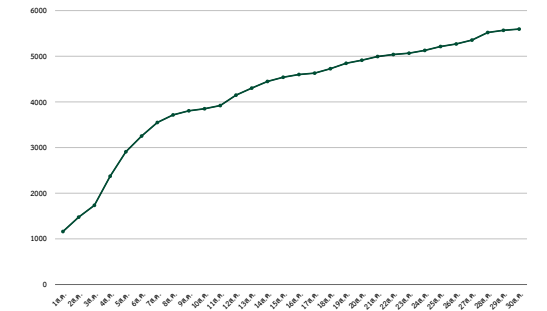

86.88%

USER ACTIVED 653 คน คิดเป็น 86.88%

USER NON ACTIVE 99 คน คิดเป็น 13.11%

ข้อมูล ณ 30-08-67

สถิติการใช้งาน MICROSOFT 365

@PBRUMAIL.PBRU.AC.TH ประจำเดือนสิงหาคม 2567

สถิติการใช้Microsoft 365 ประจำวัน

จำนวนครั้งที่เข้าใช้งาน

จำนวนผู้เข้าใช้งานรวม 3,827ครั้ง:เดือน ค่าเฉลี่ย 127.56 ครั้ง:วัน

ข้อมูล ณ 30-08-67

Microsoft 365

สถิติการเข้าใช้งาน Google@mail.pbru.ac.th

ประจำเดือนสิงหาคม 2567

REPORT Google @mail.pbru.ac.th

จำนวนครั้ง

สถิติการใช้ Google @mail.pbru.ac.th ประจำวัน

ผู้ใช้ที่ใช้งานอยู่ในแต่ละวัน

จำนวนผู้เข้าใช้งาน
รวม 125,643 ครั้ง/เดือน
ค่าเฉลี่ย 4,188.1 ครั้ง/วัน
ข้อมูล ณ 30-08-67

สถิติบทเรียน

ระบบคลังข้อสอบและสอนออนไลน์

(PBRU LMS) บนหน้าเว็บไซต์ ประจำเดือนสิงหาคม 2567