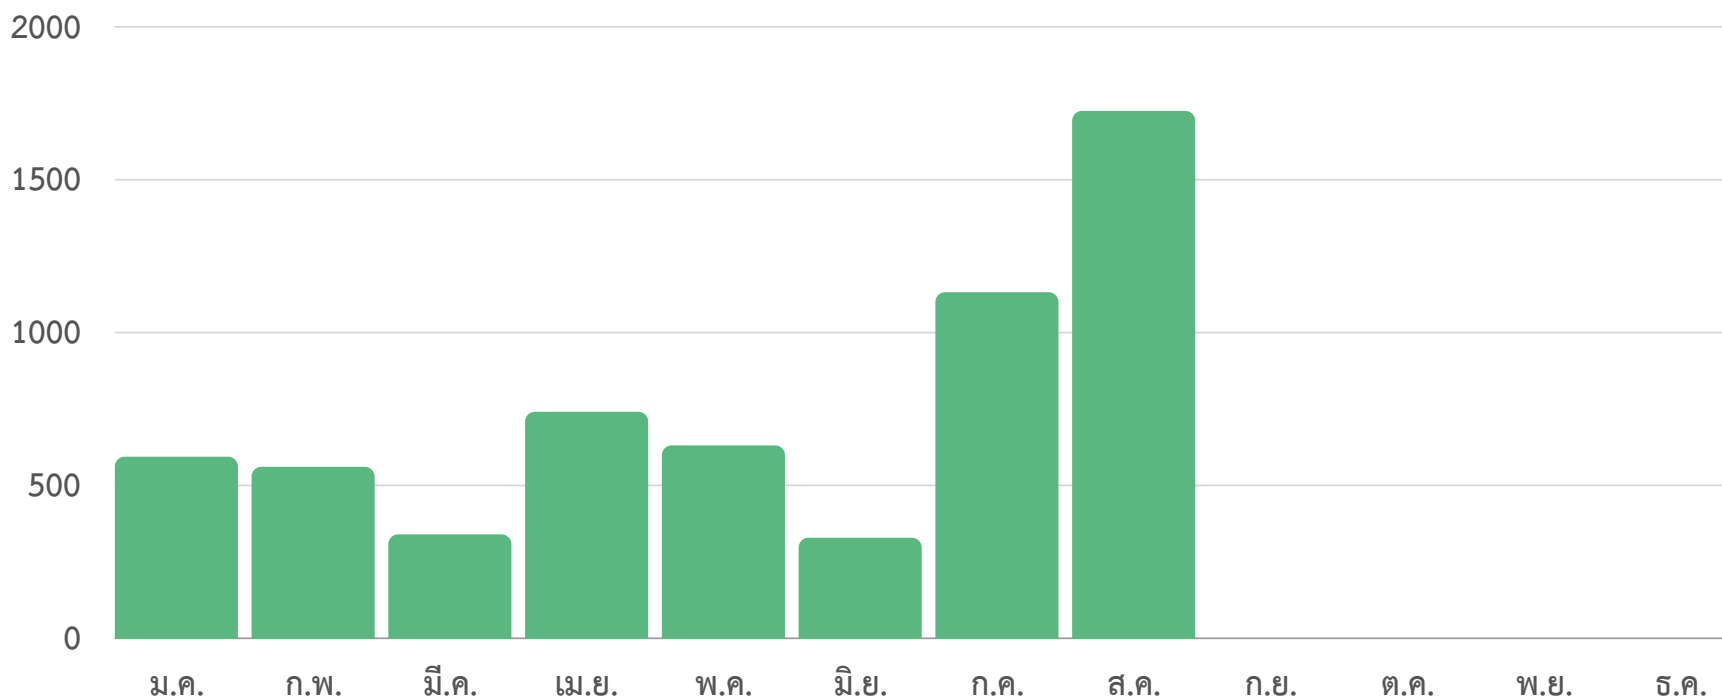

ผู้ใช้ที่ใช้งานอยู่ในแต่ละวัน

จำนวนผู้เข้าใช้งาน
รวม 125,643 ครั้ง/เดือน
ค่าเฉลี่ย 4,188.1 ครั้ง/วัน
ข้อมูล ณ 30-08-67

สถิติบทเรียน

ระบบคลังข้อสอบและสอนออนไลน์

(PBRU LMS) บนหน้าเว็บไซต์ ประจำเดือนสิงหาคม 2567

PBRU LMS
Education

จำนวนบทเรียน

รวม 1,644 บทเรียน เพิ่มขึ้น จำนวน - บทเรียน

ปรับปรุง จำนวน 42 รายวิชา

ข้อมูล ณ 30-08-67

สถิติการเข้าใช้งาน
ระบบคลังข้อสอบและสอนออนไลน์
(PBRU LMS) บนหน้าเว็บไซต์ ประจำเดือนสิงหาคม 2567

จำนวนผู้เข้าใช้งาน /ครั้ง

PBRU LMS
Education

ผู้เข้าใช้งาน 1,725 User : เดือน

ข้อมูล ณ 30-08-67

สถิติการใช้งานระบบโทรศัพท์ PBRU PHONE ประจำเดือนสิงหาคม 2567

จำนวนผู้ใช้งาน

จำนวนผู้เข้าใช้งาน รายเดือน ปี67

ผู้เข้าใช้งานรวม 3,256 ครั้ง:เดือน