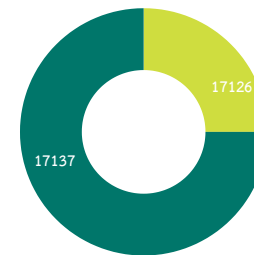

จำนวนผู้เข้าใช้งาน /ครั้ง

PBRU LMS
Education

ผู้เข้าใช้งาน 1,725 User : เดือน

ข้อมูล ณ 30-08-67

สถิติการใช้งานระบบโทรศัพท์ PBRU PHONE ประจำเดือนสิงหาคม 2567

จำนวนผู้ใช้งาน

จำนวนผู้เข้าใช้งาน รายเดือน ปี67

ผู้เข้าใช้งานรวม 3,256 ครั้ง:เดือน

ค่าเฉลี่ย 250.46 ครั้ง:หน่วยงาน

ข้อมูล ณ 30-08-67

- 📞 ม.ค.
- 📞 ก.พ.
- 📞 ก.ค.
- 📞 มี.ค.
- 📞 เม.ย.
- 📞 ส.ค.
- 📞 พ.ค.
- 📞 มิ.ย.

สถิติการเข้าใช้งานห้องปฏิบัติการคอมพิวเตอร์ ประจำเดือนสิงหาคม 2567

ห้องปฏิบัติการคอมพิวเตอร์