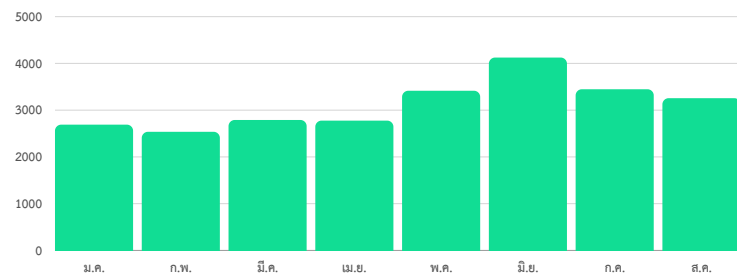

จำนวนผู้เข้าใช้งาน /ครั้ง

PBRU LMS
Education

ผู้เข้าใช้งาน 1,725 User : เดือน

ข้อมูล ณ 30-08-67

สถิติการใช้งานระบบโทรศัพท์ PBRU PHONE ประจำเดือนสิงหาคม 2567

จำนวนผู้ใช้งาน

จำนวนผู้เข้าใช้งาน รายเดือน ปี67

ผู้เข้าใช้งานรวม 3,256 ครั้ง:เดือน

ค่าเฉลี่ย 250.46 ครั้ง:หน่วยงาน

ข้อมูล ณ 30-08-67

- 📞 ม.ค.
- 📞 ก.พ.
- 📞 ก.ค.
- 📞 มี.ค.
- 📞 เม.ย.
- 📞 ส.ค.
- 📞 พ.ค.
- 📞 มิ.ย.

สถิติการเข้าใช้งานห้องปฏิบัติการคอมพิวเตอร์ ประจำเดือนสิงหาคม 2567

ห้องปฏิบัติการคอมพิวเตอร์