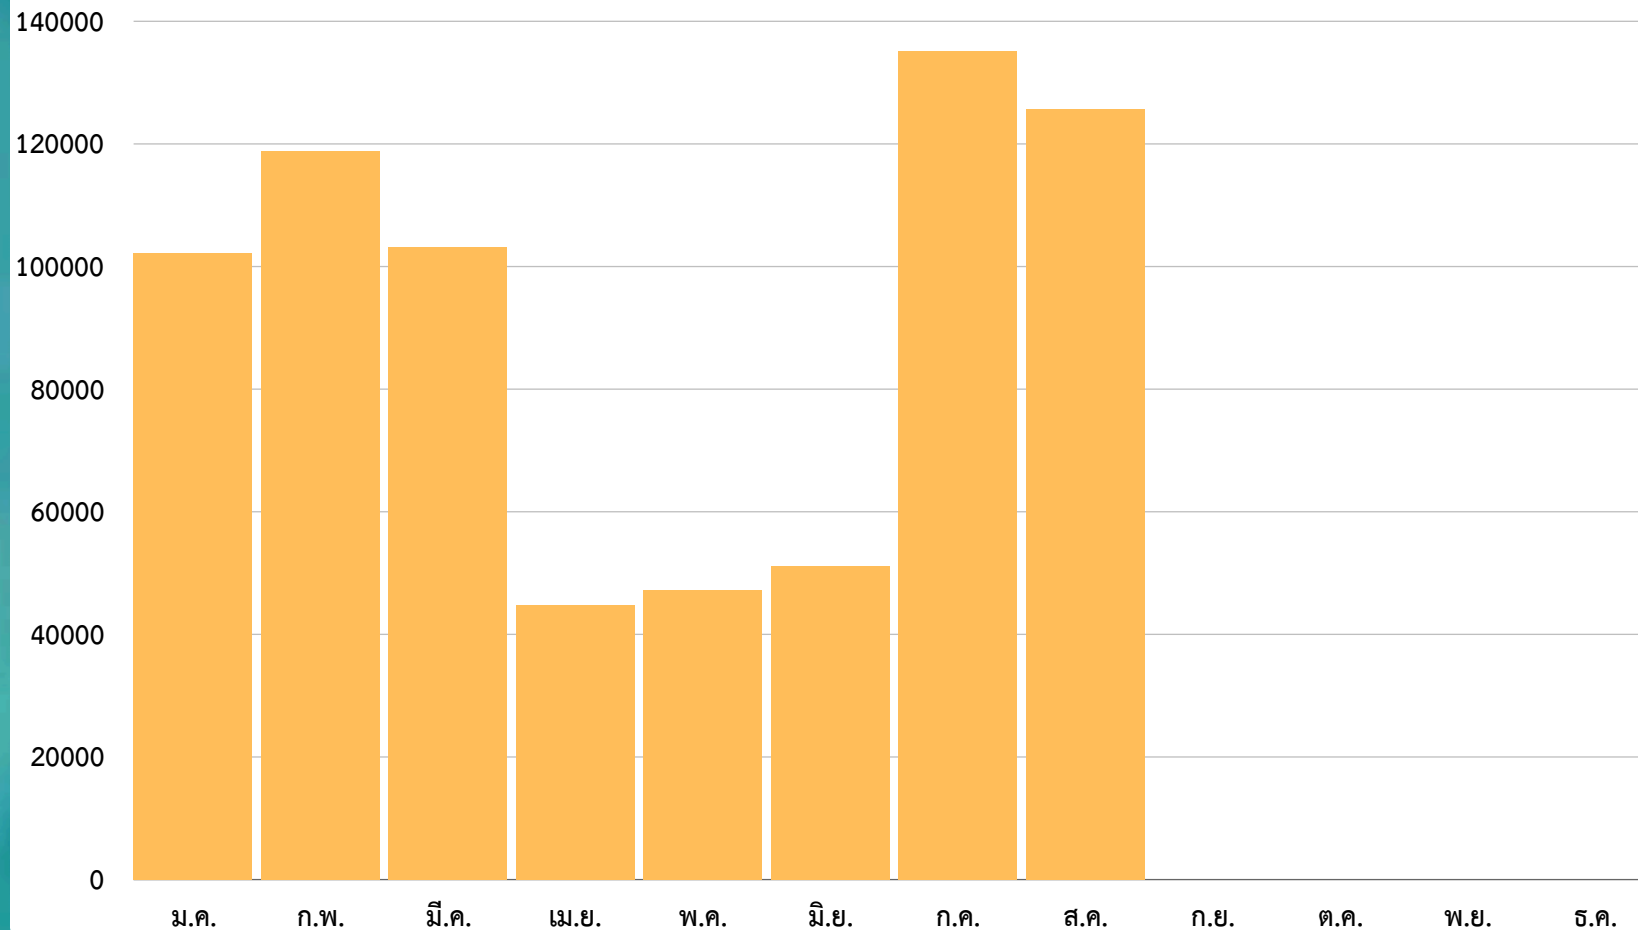

จำนวนผู้เข้าใช้งานรวม 3,827ครั้ง:เดือน ค่าเฉลี่ย 127.56 ครั้ง:วัน

ข้อมูล ณ 30-08-67

Microsoft 365

สถิติการเข้าใช้งาน Google@mail.pbru.ac.th

ประจำเดือนสิงหาคม 2567

REPORT Google @mail.pbru.ac.th

จำนวนครั้ง

สถิติการใช้ Google @mail.pbru.ac.th ประจำวัน

ผู้ใช้ที่ใช้งานอยู่ในแต่ละวัน

จำนวนผู้เข้าใช้งาน
รวม 125,643 ครั้ง/เดือน
ค่าเฉลี่ย 4,188.1 ครั้ง/วัน
ข้อมูล ณ 30-08-67

สถิติบทเรียน

ระบบคลังข้อสอบและสอนออนไลน์

(PBRU LMS) บนหน้าเว็บไซต์ ประจำเดือนสิงหาคม 2567