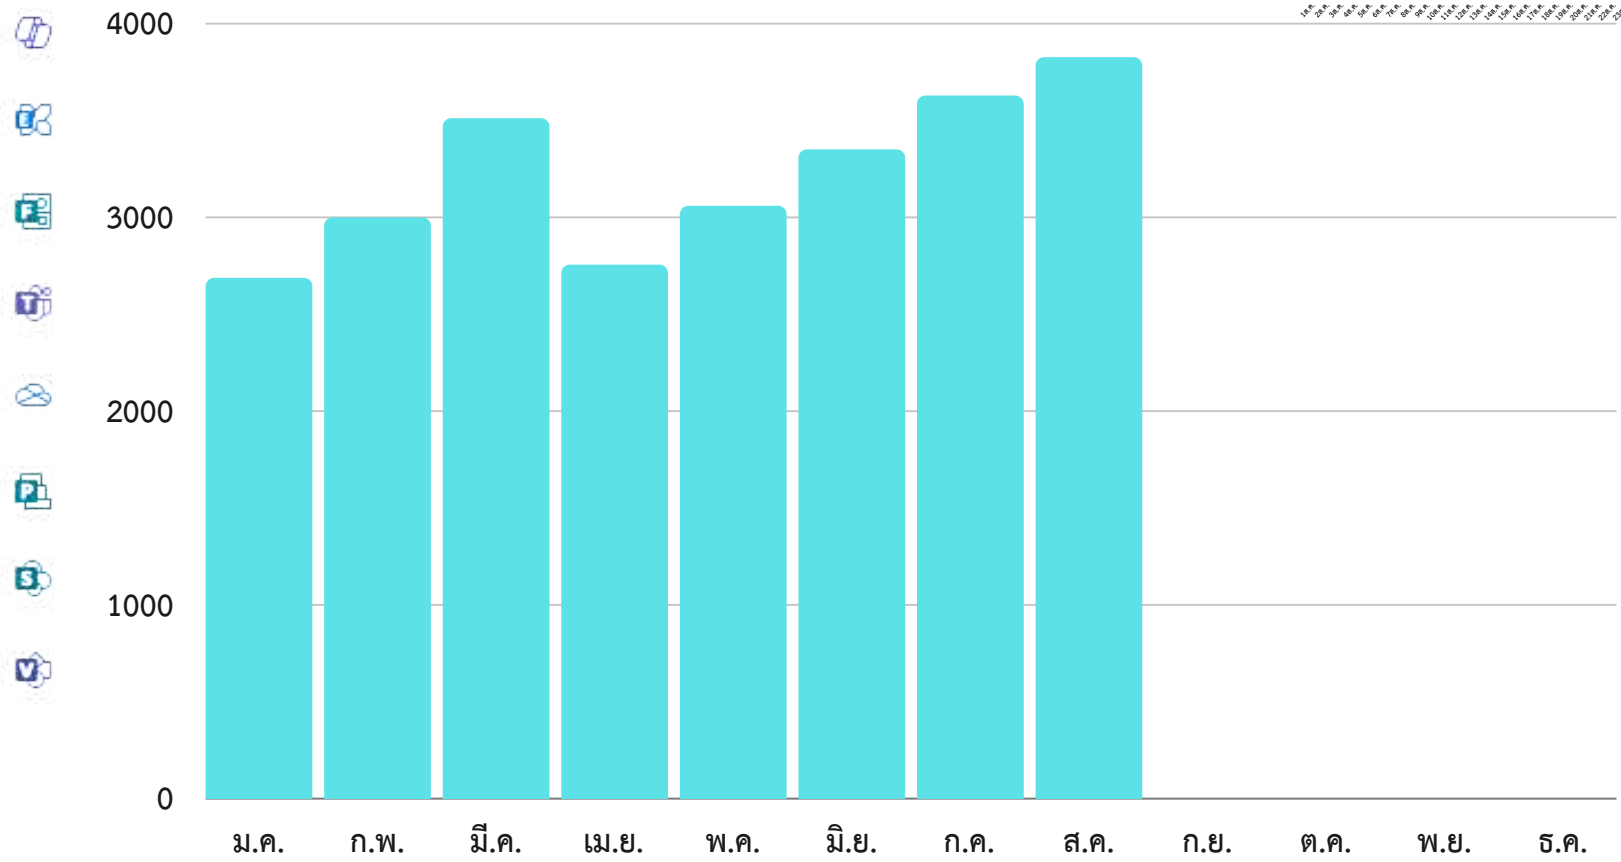

86.88%

USER ACTIVED 653 คน คิดเป็น 86.88%

USER NON ACTIVE 99 คน คิดเป็น 13.11%

ข้อมูล ณ 30-08-67

สถิติการใช้งาน MICROSOFT 365

@PBRUMAIL.PBRU.AC.TH ประจำเดือนสิงหาคม 2567

สถิติการใช้Microsoft 365 ประจำวัน

จำนวนครั้งที่เข้าใช้งาน

จำนวนผู้เข้าใช้งานรวม 3,827ครั้ง:เดือน ค่าเฉลี่ย 127.56 ครั้ง:วัน

ข้อมูล ณ 30-08-67

Microsoft 365

สถิติการเข้าใช้งาน Google@mail.pbru.ac.th

ประจำเดือนสิงหาคม 2567

REPORT Google @mail.pbru.ac.th

จำนวนครั้ง

สถิติการใช้ Google @mail.pbru.ac.th ประจำวัน