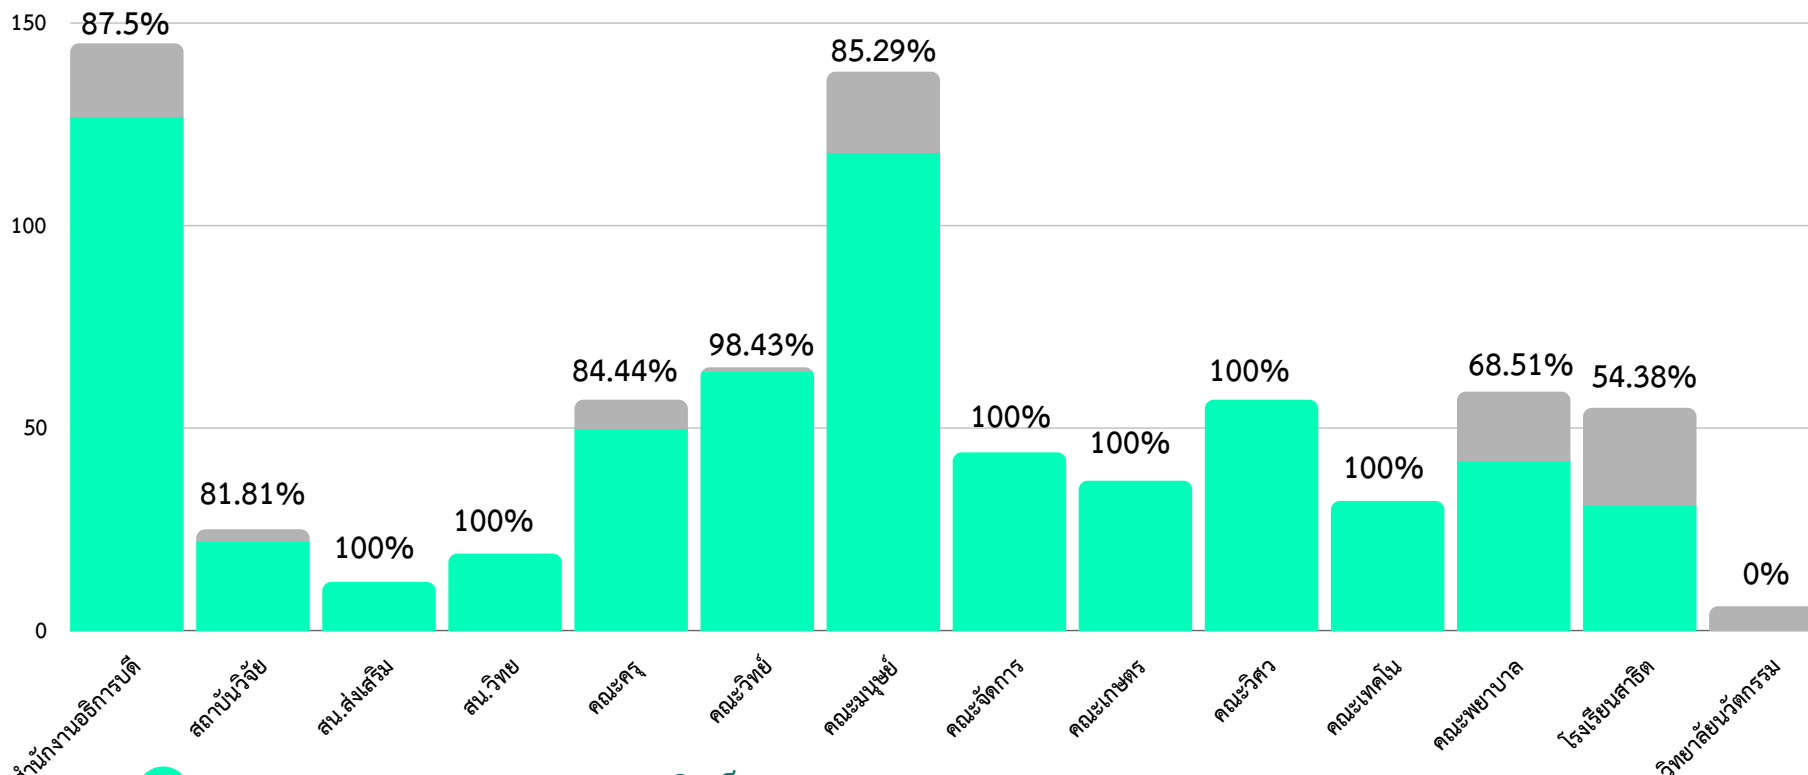

การเข้าใช้งานห้องปฏิบัติการ
คอมพิวเตอร์

จำนวนผู้ใช้งาน
237
คน

ค่าเฉลี่ย
7.64
คน:วัน

Google Scholar Report

ข้อมูลบุคลากร มหาวิทยาลัยราชภัฏเพชรบุรี ประจำเดือนสิงหาคม 2567

จำนวน User

200

13.11%

86.88%

USER ACTIVED 653 คน คิดเป็น 86.88%

USER NON ACTIVE 99 คน คิดเป็น 13.11%

ข้อมูล ณ 30-08-67

สถิติการใช้งาน MICROSOFT 365

@PBRUMAIL.PBRU.AC.TH ประจำเดือนสิงหาคม 2567

สถิติการใช้Microsoft 365 ประจำวัน

จำนวนครั้งที่เข้าใช้งาน