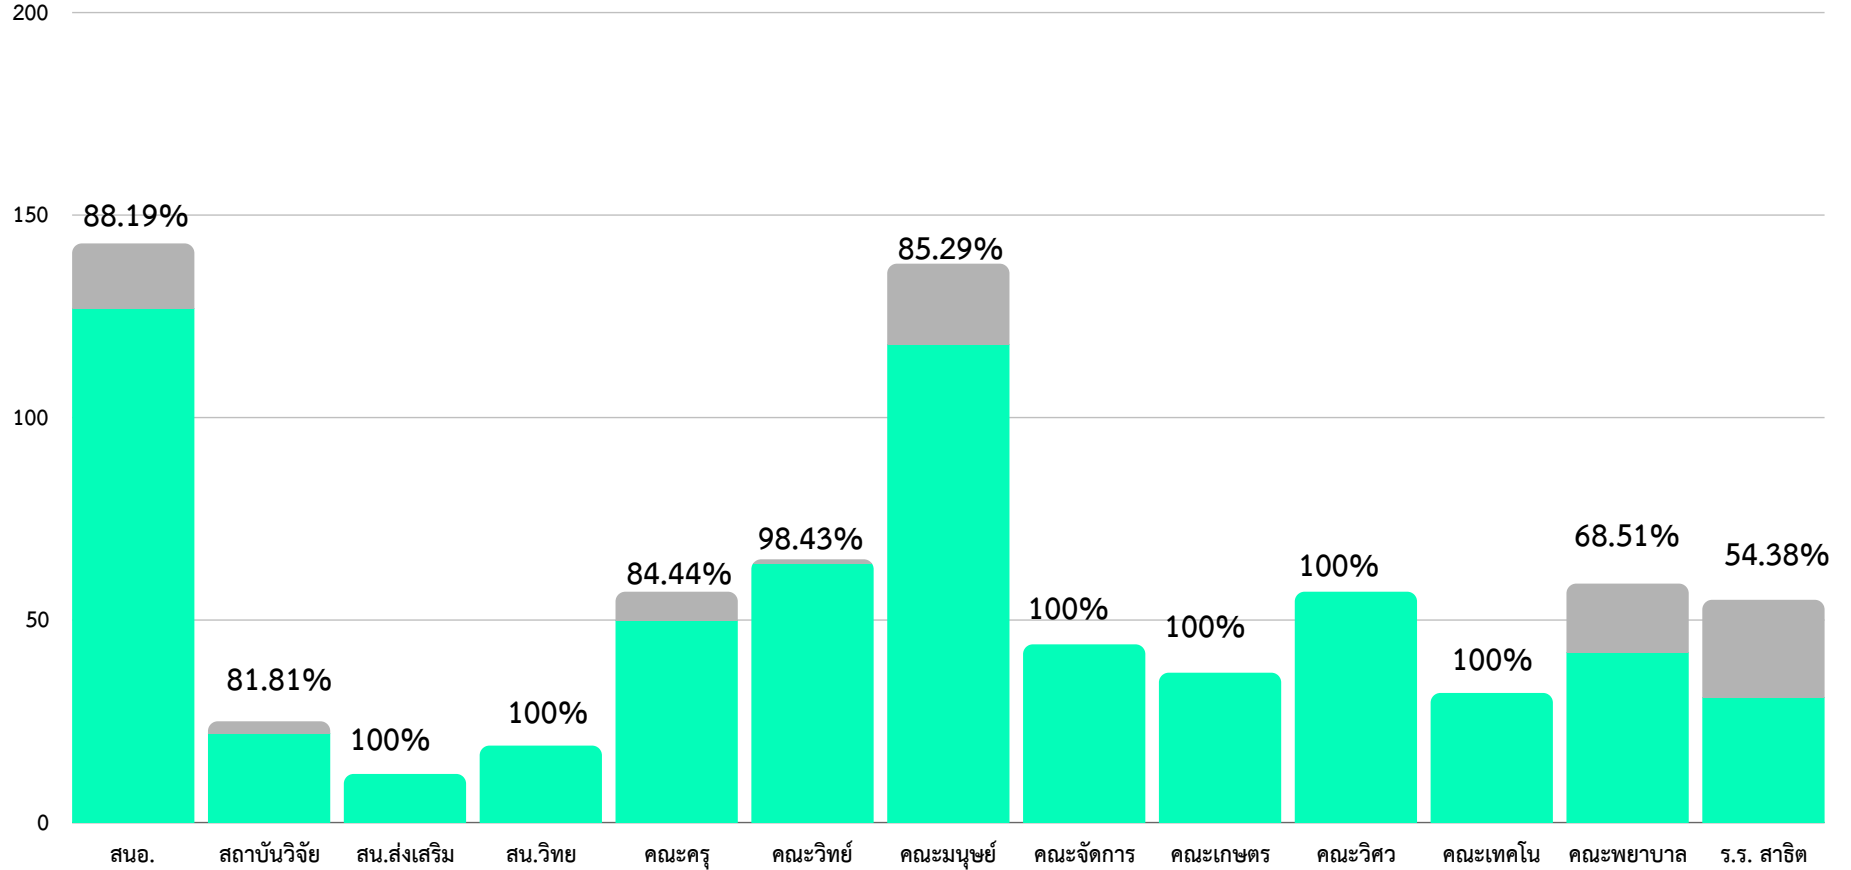

จำนวน User
200

12.28 %

87.71%

● USER ACTIVED   653 คน คิดเป็น 87.71%
● USER NON ACTIVE   92 คน คิดเป็น 12.28%