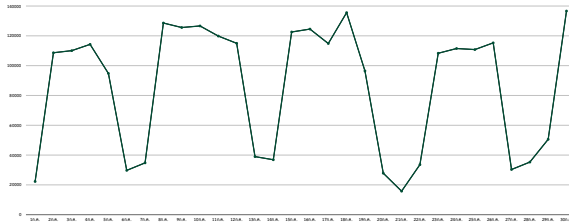

### สถิติการใช้Microsoft 365ประจำวัน

### จำนวนครั้งที่เข้าใช้งาน

Microsoft 365

จำนวนผู้เข้าใช้งานรวม 3,629 ครั้ง:เดือน ค่าเฉลี่ย125.13 ครั้ง:วัน

ข้อมูล ณ 31-07-67

### สถิติการใช้ Internet PBRU Networkประจำวัน

Total

จำนวนครั้ง

## สถิติการใช้ INTERNET PBRU NETWORK

ประจำเดือนกรกฎาคม 2567

จำนวนผู้เข้าใช้งานรวม 2575.88K ครั้ง :เดือน ค่าเฉลี่ย 61.72K ครั้ง:วัน

ข้อมูล ณ 31-07-67