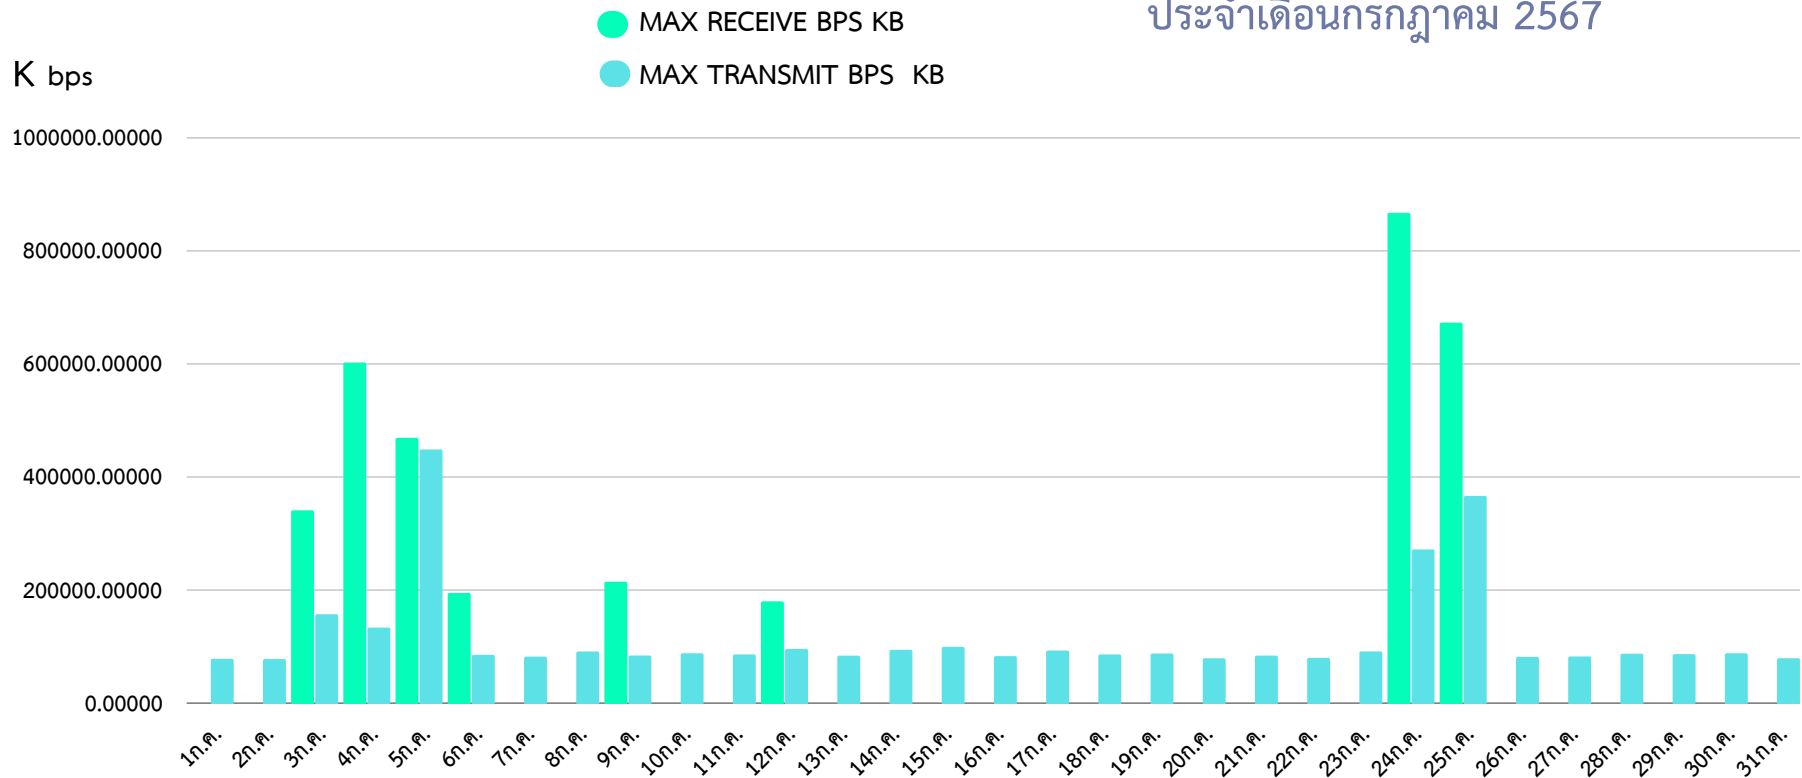

สถิติ DATA NETWORK MAX RECEIVE AND TRANSMIT

ประจำเดือนกรกฎาคม 2567

TCP/IP

● ค่าเฉลี่ย MAX RECEIVE 114.29 MBPS : วัน
MAX RECEIVE MBPS
TOTAL 3,543.23 MBPS

● ค่าเฉลี่ย MAX TRANSMIT 116.65 MBPS : วัน
MAX TRANSMIT MBPS
TOTAL 3,616.35 MBPS