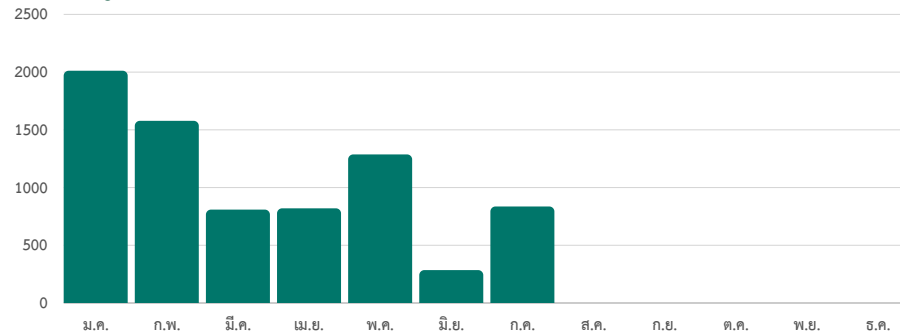

จำนวนผู้เข้าใช้งาน รายเดือน ปี67