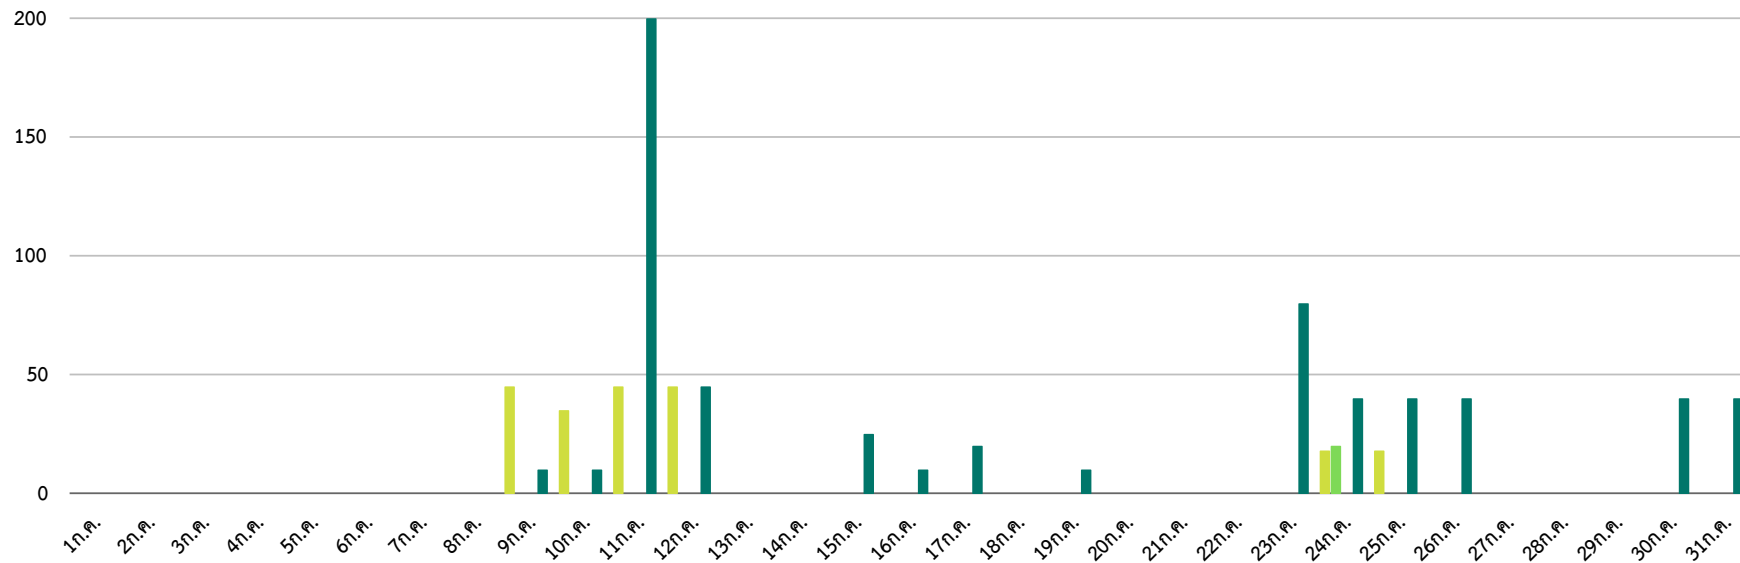

จำนวนผู้เข้าใช้งาน รายวัน