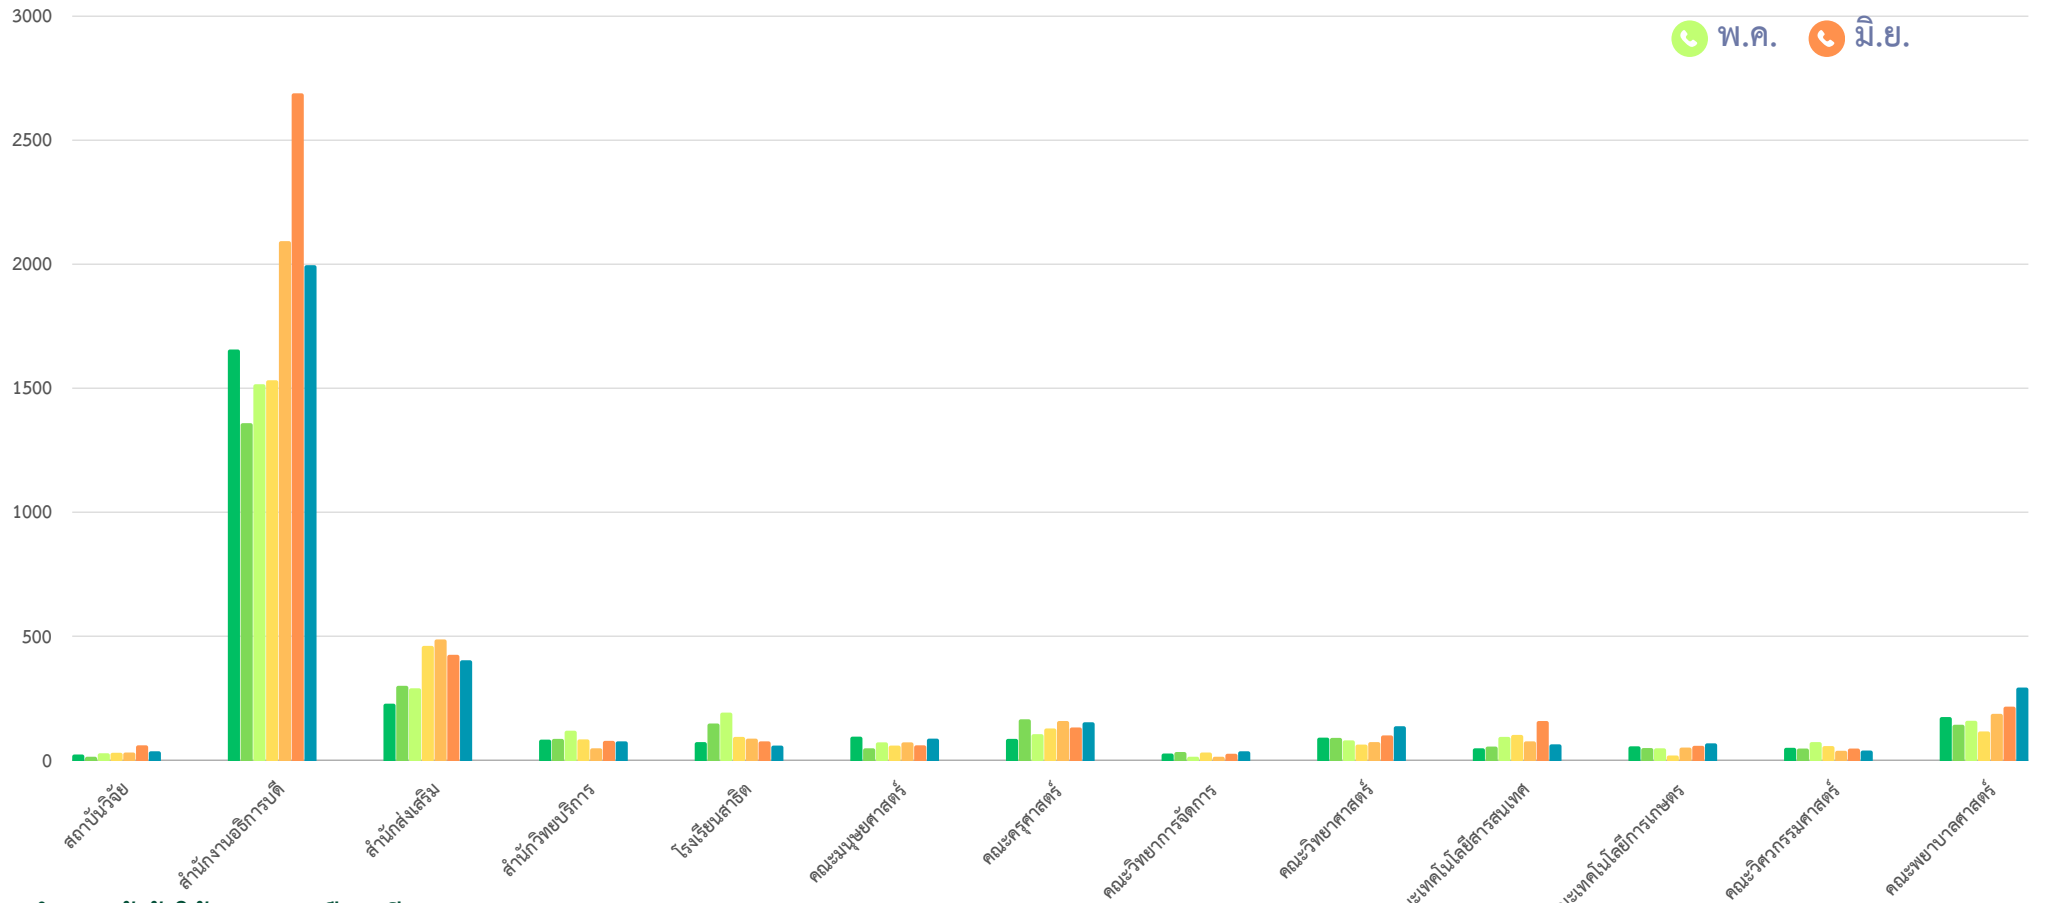

PBRU LMS  
Education

จำนวนผู้เข้าใช้งาน / ครั้ง

ผู้เข้าใช้งาน 329 User : เดือน  
ข้อมูล ณ 31-07-67

# สถิติการใช้งานระบบโทรศัพท์ PBRU PHONE ประจำเดือนกรกฎาคม 2567

## จำนวนผู้ใช้งาน