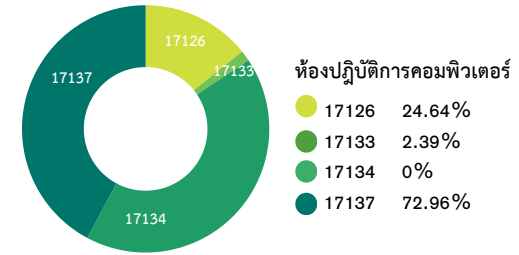

สถิติการใช้งานห้องปฏิบัติการคอมพิวเตอร์ ประจำเดือนกรกฎาคม 2567

17126	206 คน
17133	20 คน
17134	0 คน
17137	610 คน
Total	836 คน

จำนวนผู้เข้าใช้งาน รวม 836 คน ค่าเฉลี่ย 26.96 คน:วัน

ข้อมูล ณ 31-07-67