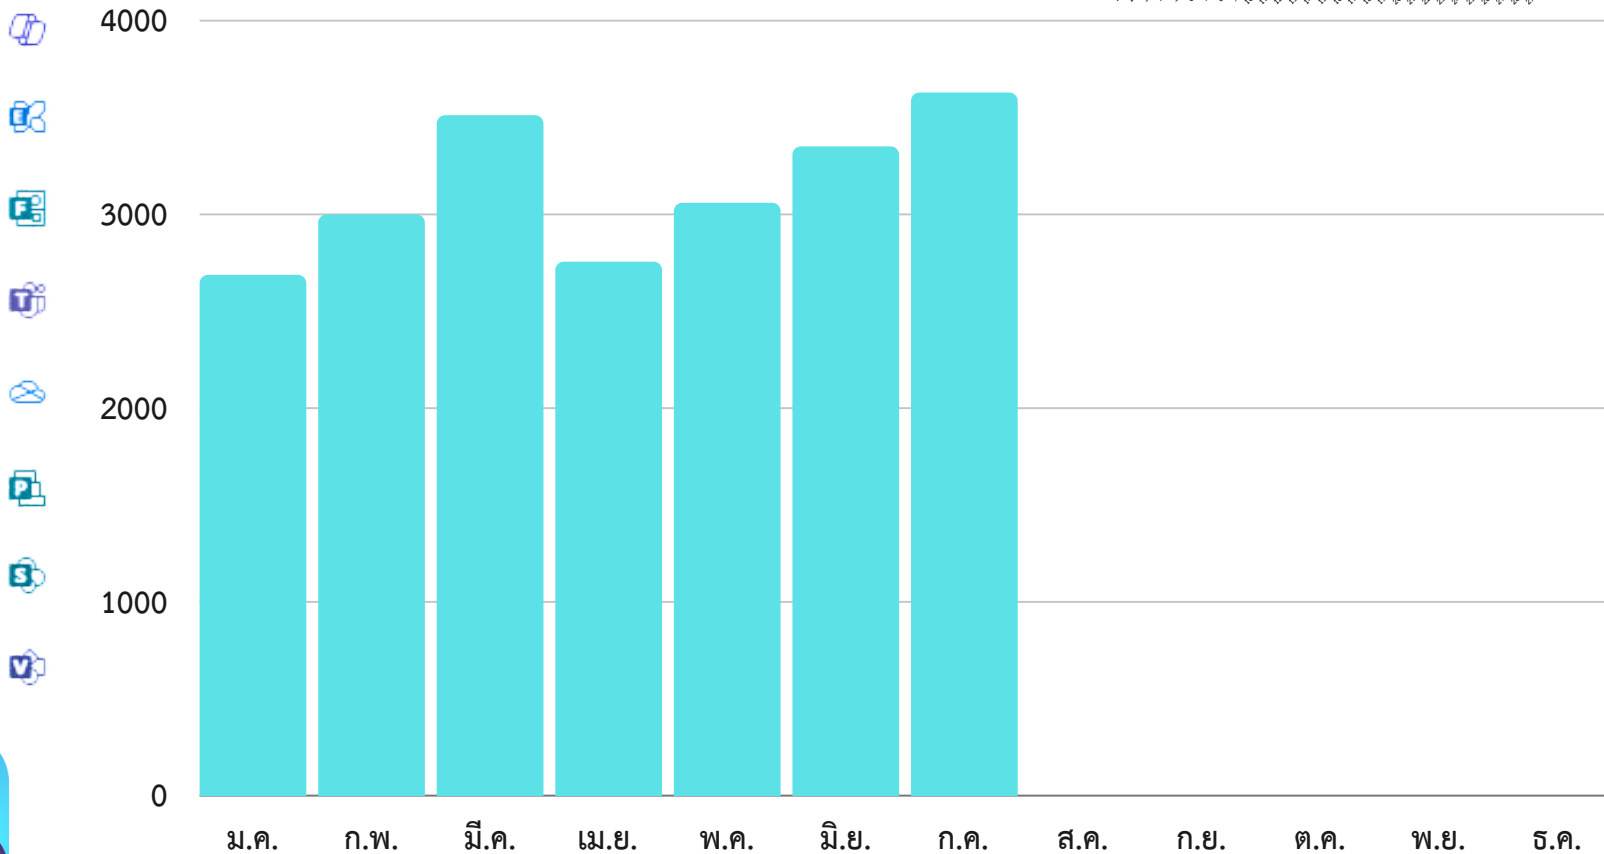

จำนวนครั้งที่เข้าใช้งาน

Microsoft 365

จำนวนผู้เข้าใช้งานรวม 3,629 ครั้ง:เดือน ค่าเฉลี่ย125.13 ครั้ง:วัน

ข้อมูล ณ 31-07-67