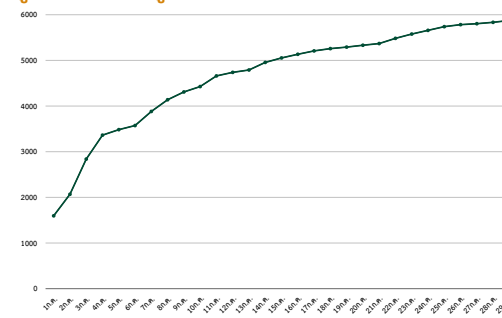

สถิติการใช้งาน Google@mail.pbru.ac.th

ประจำเดือนกรกฎาคม 2567

REPORT Google @mail.pbru.ac.th

สถิติการใช้ Google @mail.pbru.ac.th ประจำวัน

ผู้ใช้ที่ใช้งานอยู่ในแต่ละวัน