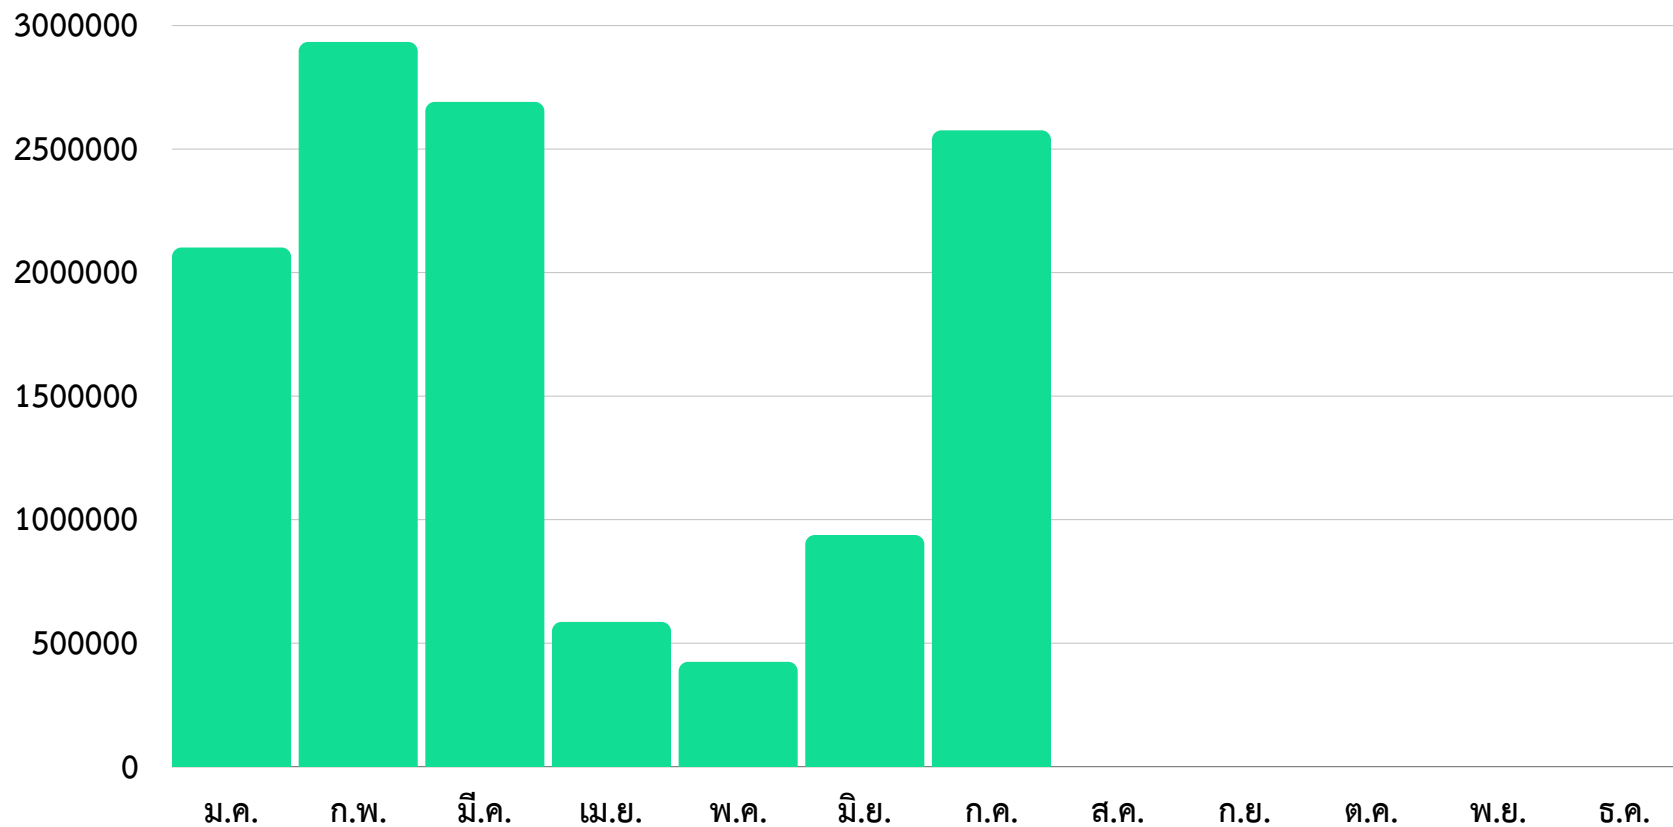

### สถิติการใช้Microsoft 365ประจำวัน

### จำนวนครั้งที่เข้าใช้งาน

Microsoft 365

จำนวนผู้เข้าใช้งานรวม 3,629 ครั้ง:เดือน ค่าเฉลี่ย125.13 ครั้ง:วัน

ข้อมูล ณ 31-07-67

### สถิติการใช้ Internet PBRU Networkประจำวัน

Total

จำนวนครั้ง

## สถิติการใช้ INTERNET PBRU NETWORK

ประจำเดือนกรกฎาคม 2567

จำนวนผู้เข้าใช้งานรวม 2575.88K ครั้ง :เดือน ค่าเฉลี่ย 61.72K ครั้ง:วัน

ข้อมูล ณ 31-07-67