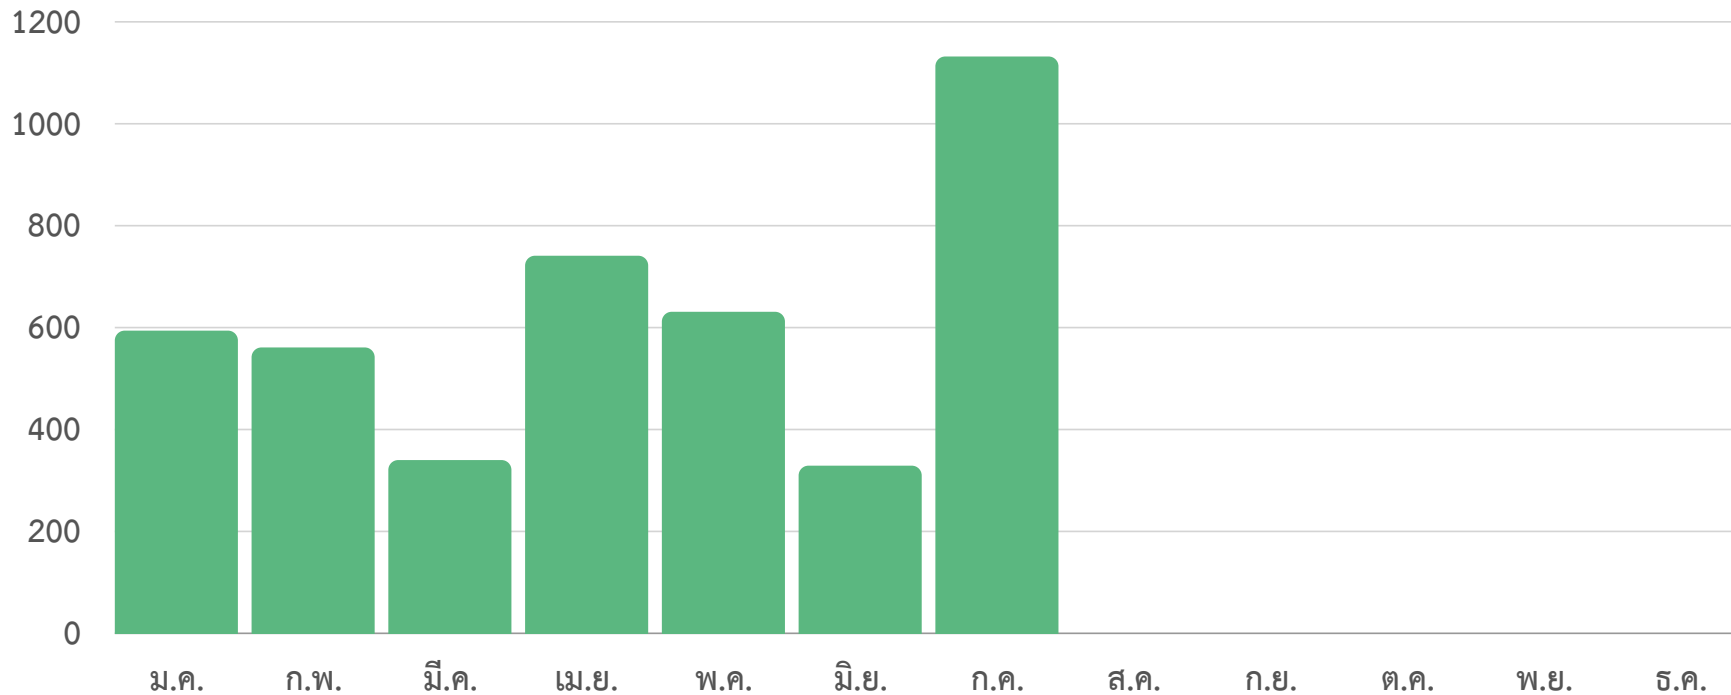

### จำนวนบทเรียน

รวม 1,644 บทเรียน เพิ่มขึ้น จำนวน - บทเรียน

ปรับปรุง จำนวน 36 รายวิชา

ข้อมูล ณ 31-07-67

สถิติการเข้าใช้งาน  
ระบบคลังข้อสอบและสอนออนไลน์  
(PBRU LMS) บนหน้าเว็บไซต์ ประจำเดือนกรกฎาคม 2567

PBRU LMS  
Education

จำนวนผู้เข้าใช้งาน / ครั้ง

ผู้เข้าใช้งาน 329 User : เดือน  
ข้อมูล ณ 31-07-67