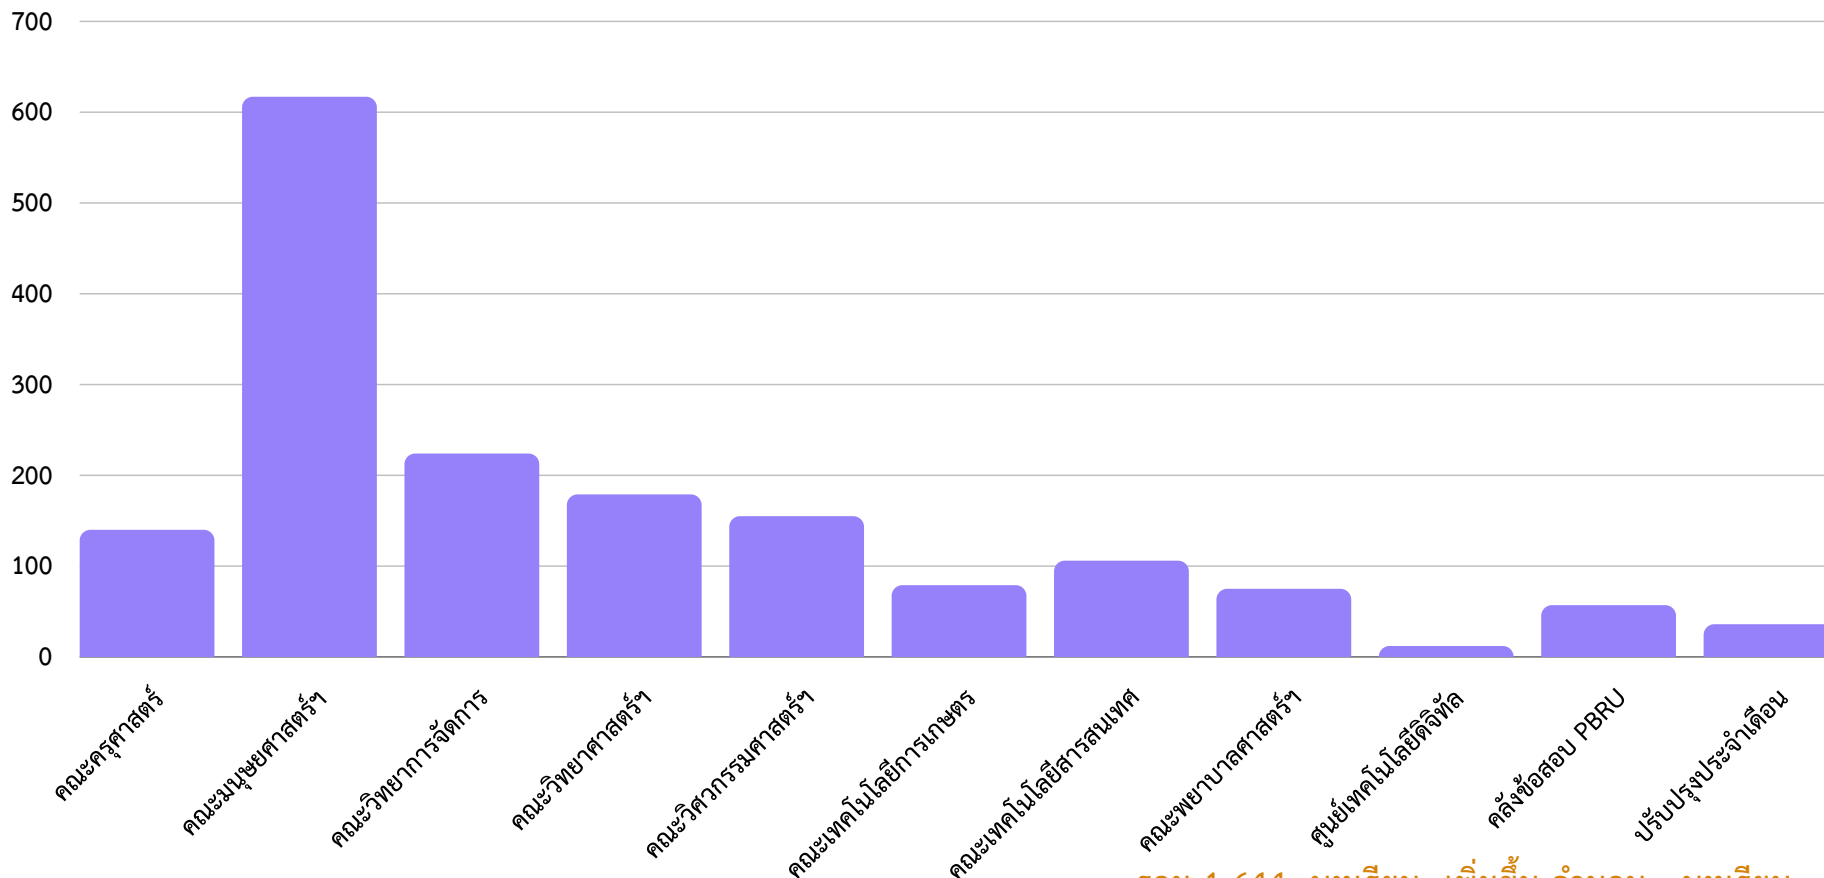

สถิติบทเรียน

ระบบคลังข้อสอบและสอนออนไลน์

(PBRU LMS) บนหน้าเว็บไซต์ ประจำเดือนกรกฎาคม 2567

PBRU LMS

Education

จำนวนบทเรียน

รวม 1,644 บทเรียน เพิ่มขึ้น จำนวน - บทเรียน

ปรับปรุง จำนวน 36 รายวิชา

ข้อมูล ณ 31-07-67