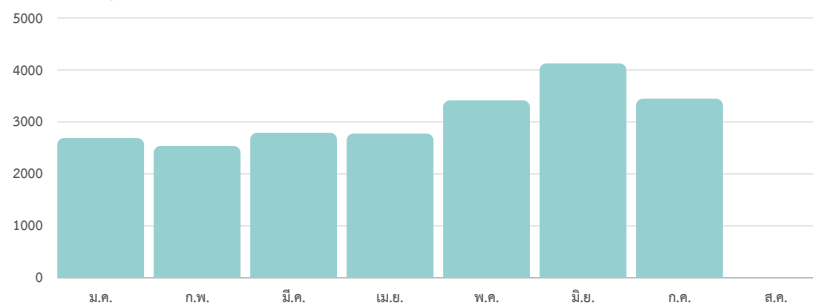

จำนวนผู้เข้าใช้งาน รายเดือน ปี67

ผู้เข้าใช้งานรวม 3,447 ครั้ง:เดือน
ค่าเฉลี่ย 265.15 ครั้ง:หน่วยงาน
ข้อมูล ณ 31-07-67