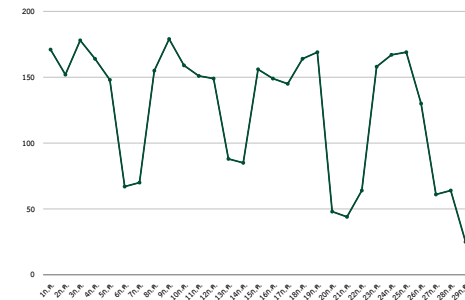

สถิติบทเรียน ระบบคลังข้อสอบและสอนออนไลน์ (PBRU LMS)  
รวม 1,644 บทเรียน เพิ่มขึ้น จำนวน - บทเรียน  
ปรับปรุง จำนวน 36 รายวิชา

สถิติการใช้งานระบบโทรศัพท์ PBRU PHONE  
ผู้ใช้งานรวม 3,447 ครั้ง:เดือน  
ค่าเฉลี่ย 265.15 ครั้ง:หน่วยงาน

สถิติการเข้าใช้งานห้องปฏิบัติการคอมพิวเตอร์  
จำนวนผู้ใช้งาน รวม 836 คน  
ค่าเฉลี่ย 26.96 คน:วัน

July monthly report

จำนวน User  
200

12.28 %

87.71%

● USER ACTIVED      653 คน คิดเป็น 87.71%  
● USER NON ACTIVE      92 คน คิดเป็น 12.28%

# สถิติการเข้าใช้งาน MICROSOFT 365

@PBRUMAIL.PBRU.AC.TH ประจำเดือนกรกฎาคม 2567

### จำนวนครั้งที่เข้าใช้งาน

Microsoft 365

จำนวนผู้เข้าใช้งานรวม 3,629 ครั้ง:เดือน ค่าเฉลี่ย125.13 ครั้ง:วัน

ข้อมูล ณ 31-07-67