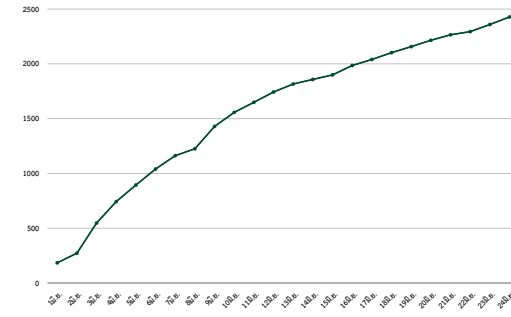

### จำนวนครั้งที่เข้าใช้งาน

Microsoft 365

จำนวนผู้เข้าใช้งานรวม 3,351 ครั้ง:เดือน ค่าเฉลี่ย 111.7ครั้ง:วัน

ข้อมูล ณ 30-06-67

### สถิติการใช้ Internet PBRU Networkประจำวัน

Total

จำนวนครั้ง

## สถิติการใช้ INTERNET PBRU NETWORK

ประจำเดือนมิถุนายน 2567

จำนวนผู้เข้าใช้งานรวม 937.83K ครั้ง :เดือน ค่าเฉลี่ย 31.26Kครั้ง:วัน

ข้อมูล ณ 30-06-67

# สถิติการใช้งาน Google@mail.pbru.ac.th

ประจำเดือนมิถุนายน 2567

REPORT Google @mail.pbru.ac.th

สถิติการใช้Google @mail.pbru.ac.thประจำวัน

ผู้ใช้ที่ใช้งานอยู่ในแต่ละวัน

จำนวนครั้ง

120000

100000