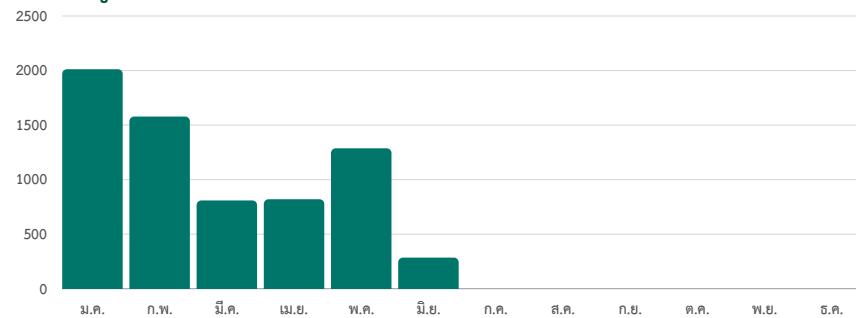

จำนวนผู้เข้าใช้งาน / ครั้ง

ผู้เข้าใช้งาน 329User : เดือน  
ข้อมูล ณ 30-06-67

# สถิติการใช้งานระบบโทรศัพท์ PBRU PHONE ประจำเดือนมิถุนายน 2567

- 📞 ม.ค.
- 📞 ก.พ.
- 📞 มี.ค.
- 📞 เม.ย.
- 📞 พ.ค.
- 📞 มิ.ย.

จำนวนผู้ใช้งาน

ผู้เข้าใช้งานรวม 4,125 ครั้ง:เดือน ค่าเฉลี่ย

317.31 ครั้ง:หน่วยงาน

ข้อมูล ณ 30-06-67

# สถิติการเข้าใช้งานห้องปฏิบัติการคอมพิวเตอร์ ประจำเดือนมิถุนายน 2567

จำนวนผู้เข้าใช้งาน รายวัน

จำนวนผู้เข้าใช้งาน รายเดือน ปี67

17126	45 คน
17133	80 คน
17134	20 คน
17137	140 คน
<b>Total</b>	<b>285 คน</b>

จำนวนผู้เข้าใช้งาน รวม 285 คน ค่าเฉลี่ย 11.16 คน:วัน

ข้อมูล ณ 30-06-67