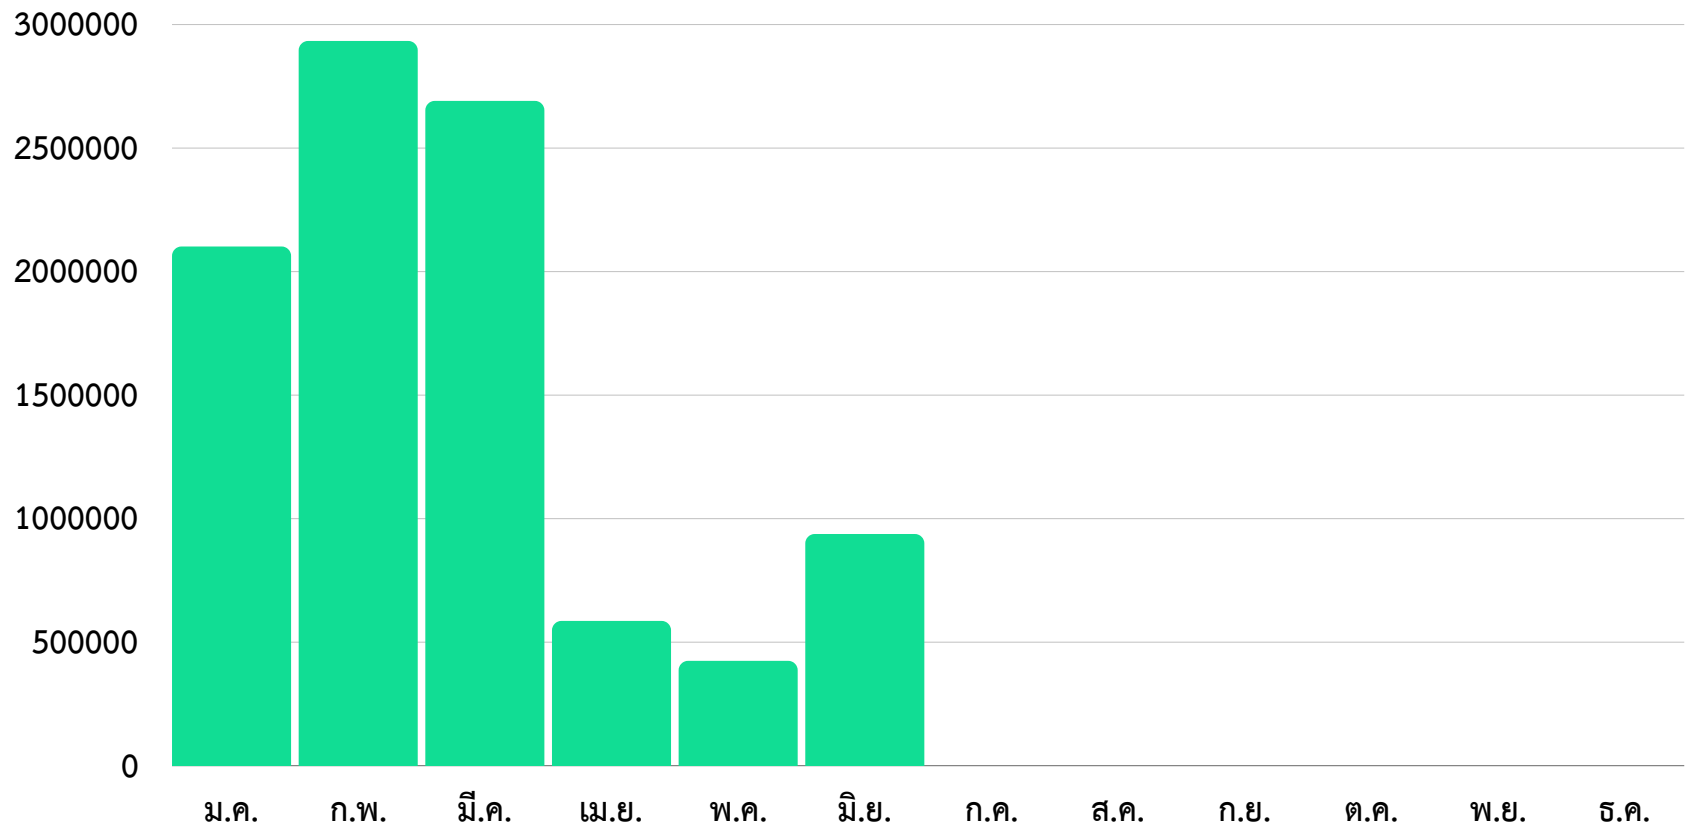

### สถิติการใช้Microsoft 365ประจำวัน

### จำนวนครั้งที่เข้าใช้งาน

Microsoft 365

จำนวนผู้เข้าใช้งานรวม 3,351 ครั้ง:เดือน ค่าเฉลี่ย 111.7ครั้ง:วัน

ข้อมูล ณ 30-06-67

### สถิติการใช้ Internet PBRU Networkประจำวัน

Total

จำนวนครั้ง

## สถิติการใช้ INTERNET PBRU NETWORK

ประจำเดือนมิถุนายน 2567

จำนวนผู้เข้าใช้งานรวม 937.83K ครั้ง :เดือน ค่าเฉลี่ย 31.26Kครั้ง:วัน

ข้อมูล ณ 30-06-67