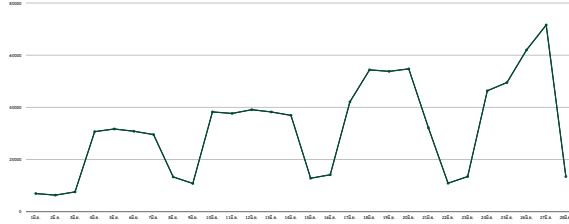

### สถิติการใช้Microsoft 365ประจำวัน

### จำนวนครั้งที่เข้าใช้งาน

Microsoft 365

จำนวนผู้เข้าใช้งานรวม 3,351 ครั้ง:เดือน ค่าเฉลี่ย 111.7ครั้ง:วัน

ข้อมูล ณ 30-06-67

### สถิติการใช้ Internet PBRU Networkประจำวัน

Total

จำนวนครั้ง

## สถิติการใช้ INTERNET PBRU NETWORK

ประจำเดือนมิถุนายน 2567

จำนวนผู้เข้าใช้งานรวม 937.83K ครั้ง :เดือน ค่าเฉลี่ย 31.26Kครั้ง:วัน

ข้อมูล ณ 30-06-67