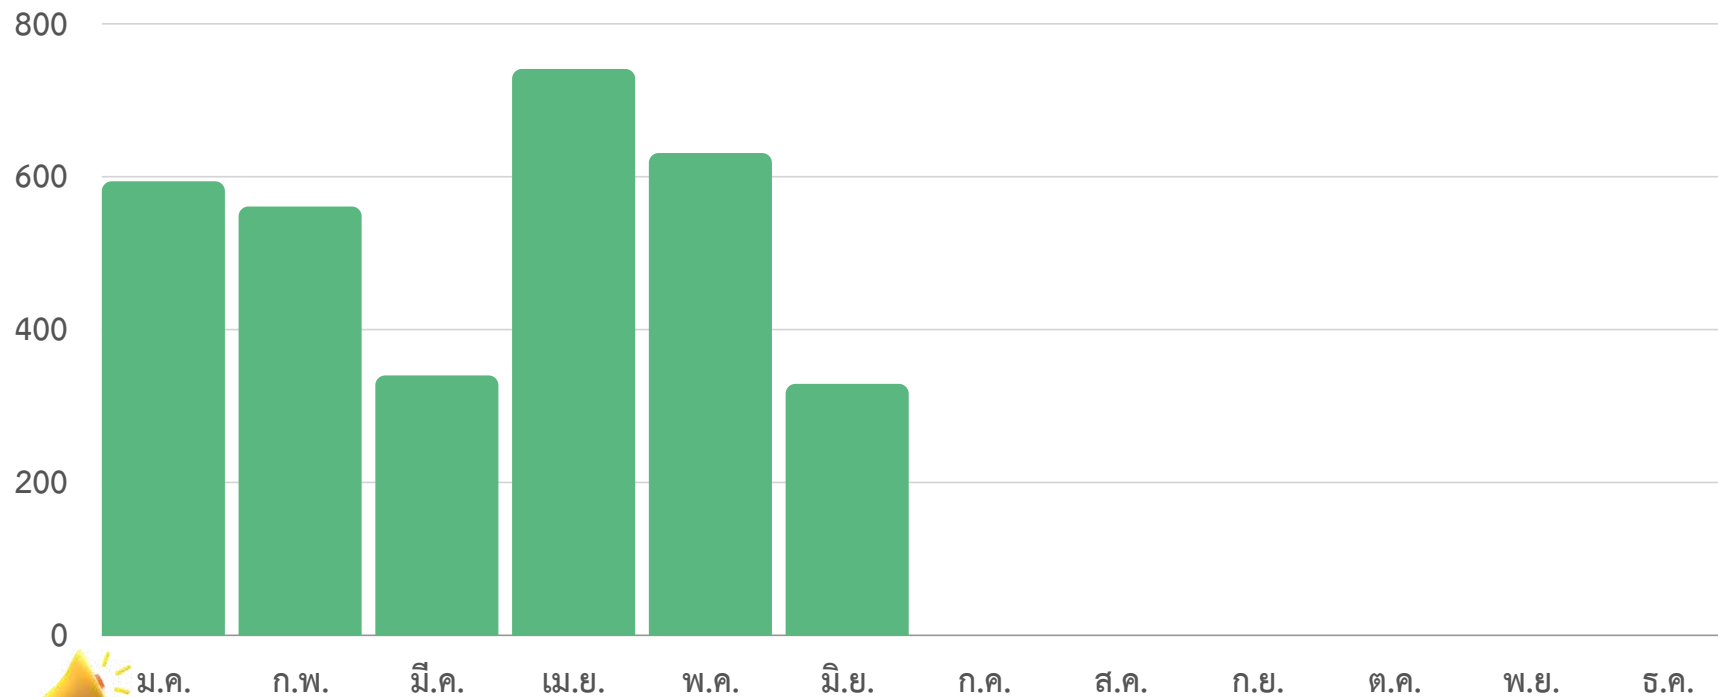

รวม 1,644 บทเรียน เพิ่มขึ้น จำนวน - บทเรียน  
ปรับปรุง จำนวน 34 รายวิชา  
ข้อมูล ณ 30-06-67

สถิติการเข้าใช้งาน  
ระบบคลังข้อสอบและสอนออนไลน์  
(PBRU LMS) บนหน้าเว็บไซต์ ประจำเดือนมิถุนายน 2567

PBRU LMS  
Education

จำนวนผู้เข้าใช้งาน / ครั้ง

ผู้เข้าใช้งาน 329User : เดือน  
ข้อมูล ณ 30-06-67