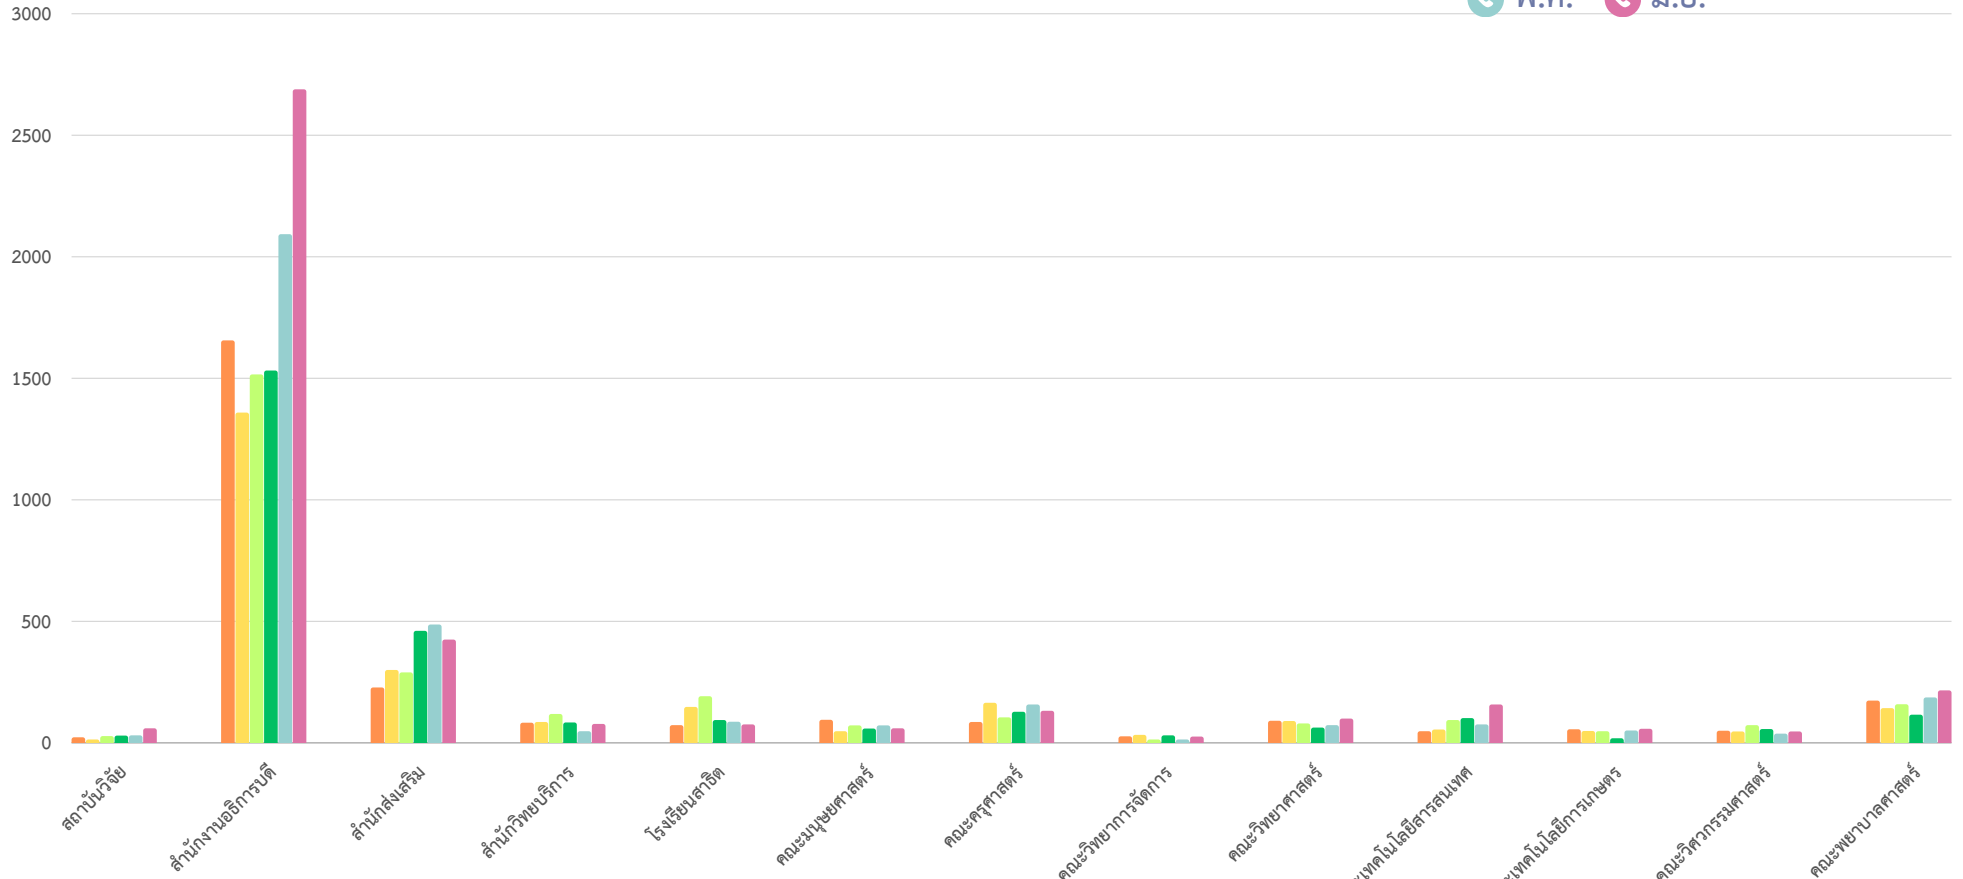

จำนวนผู้เข้าใช้งาน / ครั้ง

ผู้เข้าใช้งาน 329User : เดือน  
ข้อมูล ณ 30-06-67

# สถิติการใช้งานระบบโทรศัพท์ PBRU PHONE ประจำเดือนมิถุนายน 2567

- 📞 ม.ค.
- 📞 ก.พ.
- 📞 มี.ค.
- 📞 เม.ย.
- 📞 พ.ค.
- 📞 มิ.ย.

จำนวนผู้ใช้งาน

ผู้เข้าใช้งานรวม 4,125 ครั้ง:เดือน ค่าเฉลี่ย

317.31 ครั้ง:หน่วยงาน

ข้อมูล ณ 30-06-67