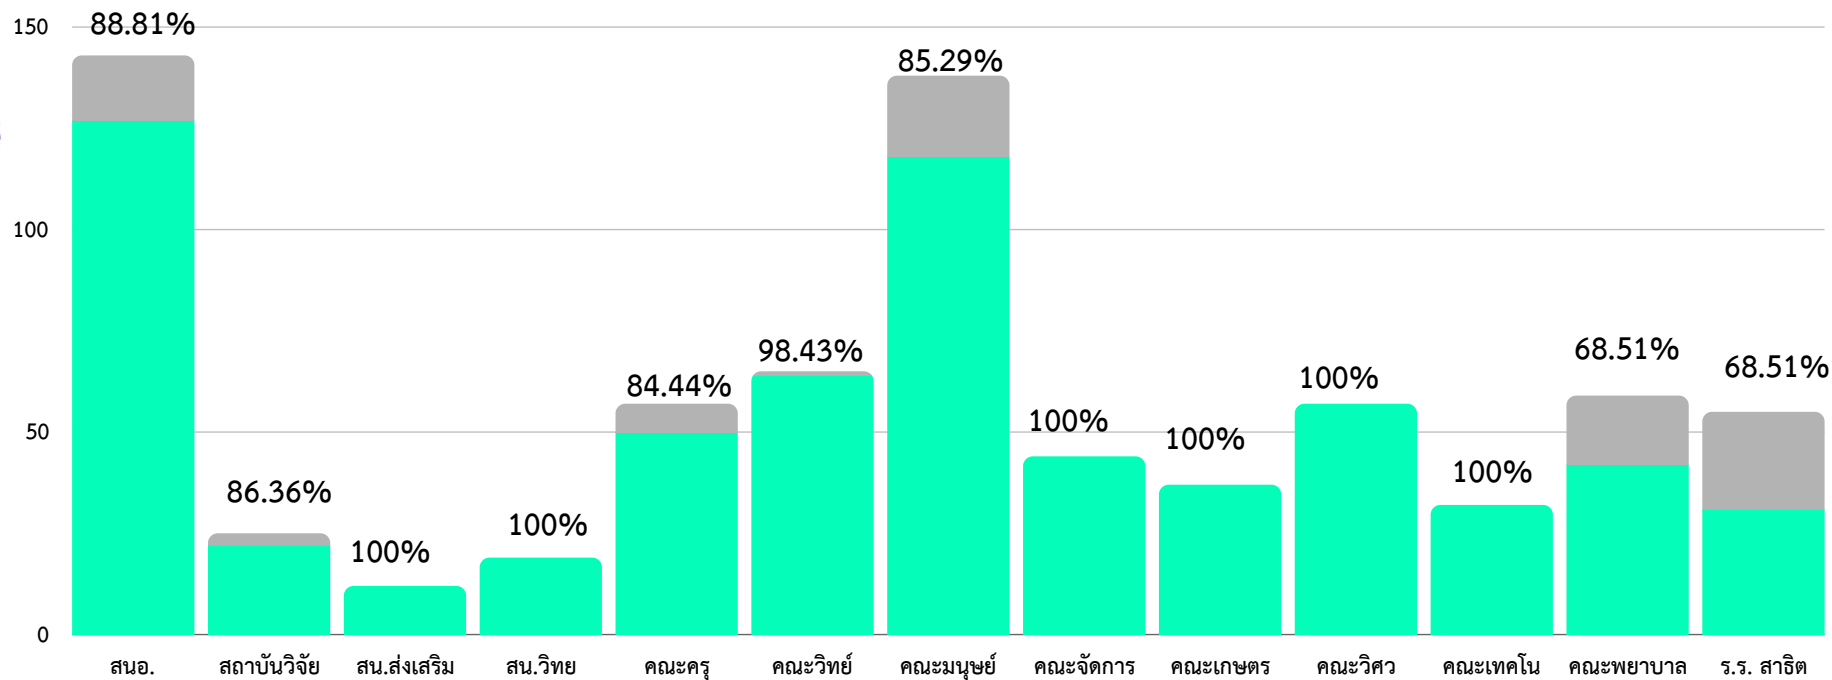

Google Scholar Report

ข้อมูลบุคลากร มหาวิทยาลัยราชภัฏเพชรบุรี ประจำเดือนมิถุนายน 2567

จำนวน User

200

11.82 %

88.17%

- USER ACTIVED   653คน คิดเป็น 88.17%
- USER NON ACTIVE   88คน คิดเป็น 11.82%

ข้อมูล ณ 30-06-67