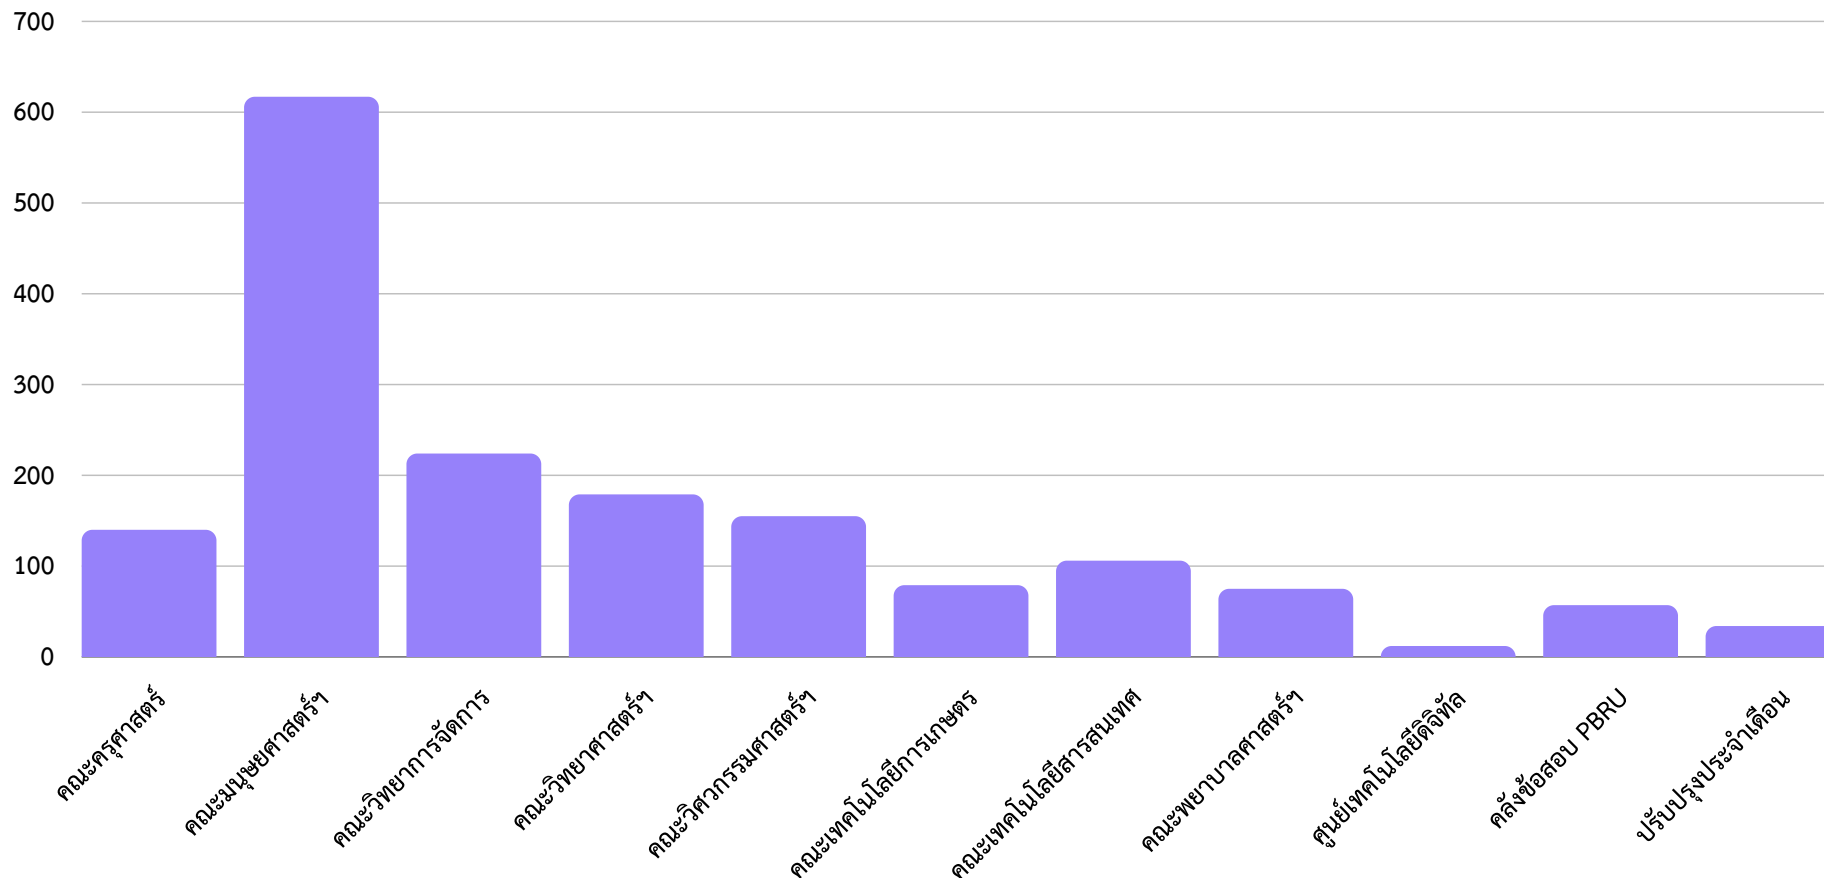

เม.ย.

พ.ค.

มิ.ย.

ก.ค.

ส.ค.

ก.ย.

ต.ค.

พ.ย.

ธ.ค.

จำนวนผู้เข้าใช้งาน

รวม 51,105 ครั้ง:เดือน

ค่าเฉลี่ย 1,762.24ครั้ง:วัน

ข้อมูล ณ 30-06-67

สถิติบทเรียน  
ระบบคลังข้อสอบและสอนออนไลน์  
(PBRU LMS) บนหน้าเว็บไซต์ ประจำมิถุนายน 2567

PBRU LMS  
Education

จำนวนบทเรียน

จำนวนผู้เข้าใช้งาน / ครั้ง

ผู้เข้าใช้งาน 329User : เดือน  
ข้อมูล ณ 30-06-67