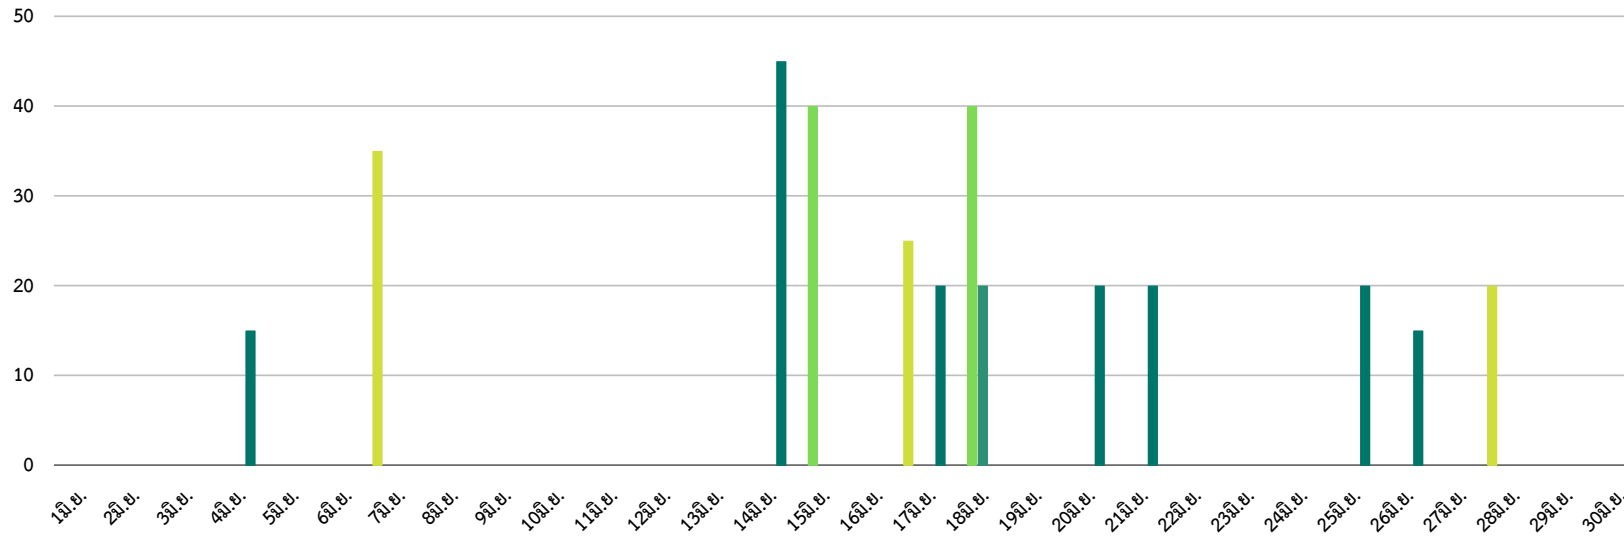

จำนวนผู้เข้าใช้งาน รายวัน