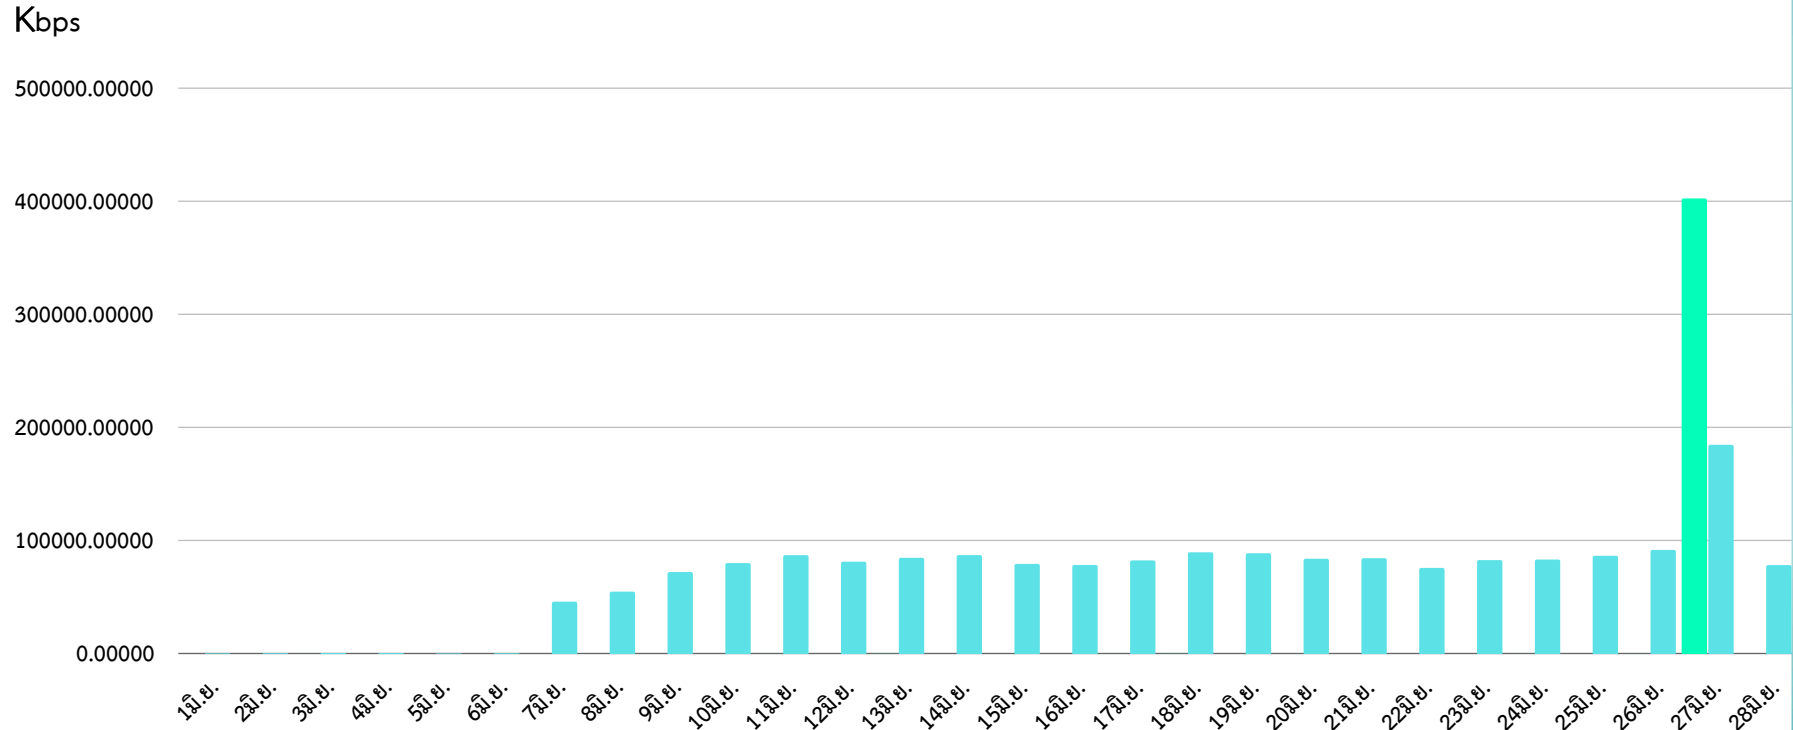

สถิติ MAX RECEIVE AND TRANSMIT PBRU NETWORK

ประจำเดือนมิถุนายน 2567

- MAX RECEIVE BPS KB
- MAX TRANSMIT BPS KB

● ค่าเฉลี่ย MAX RECEIVE 0.40 GBPS : วัน
MAX RECEIVE MBPS
TOTAL 402.79 MBPS

● ค่าเฉลี่ย MAX TRANSMIT 1.86 GBPS : วัน
MAX TRANSMIT MBPS
TOTAL 1862.84 MBPS