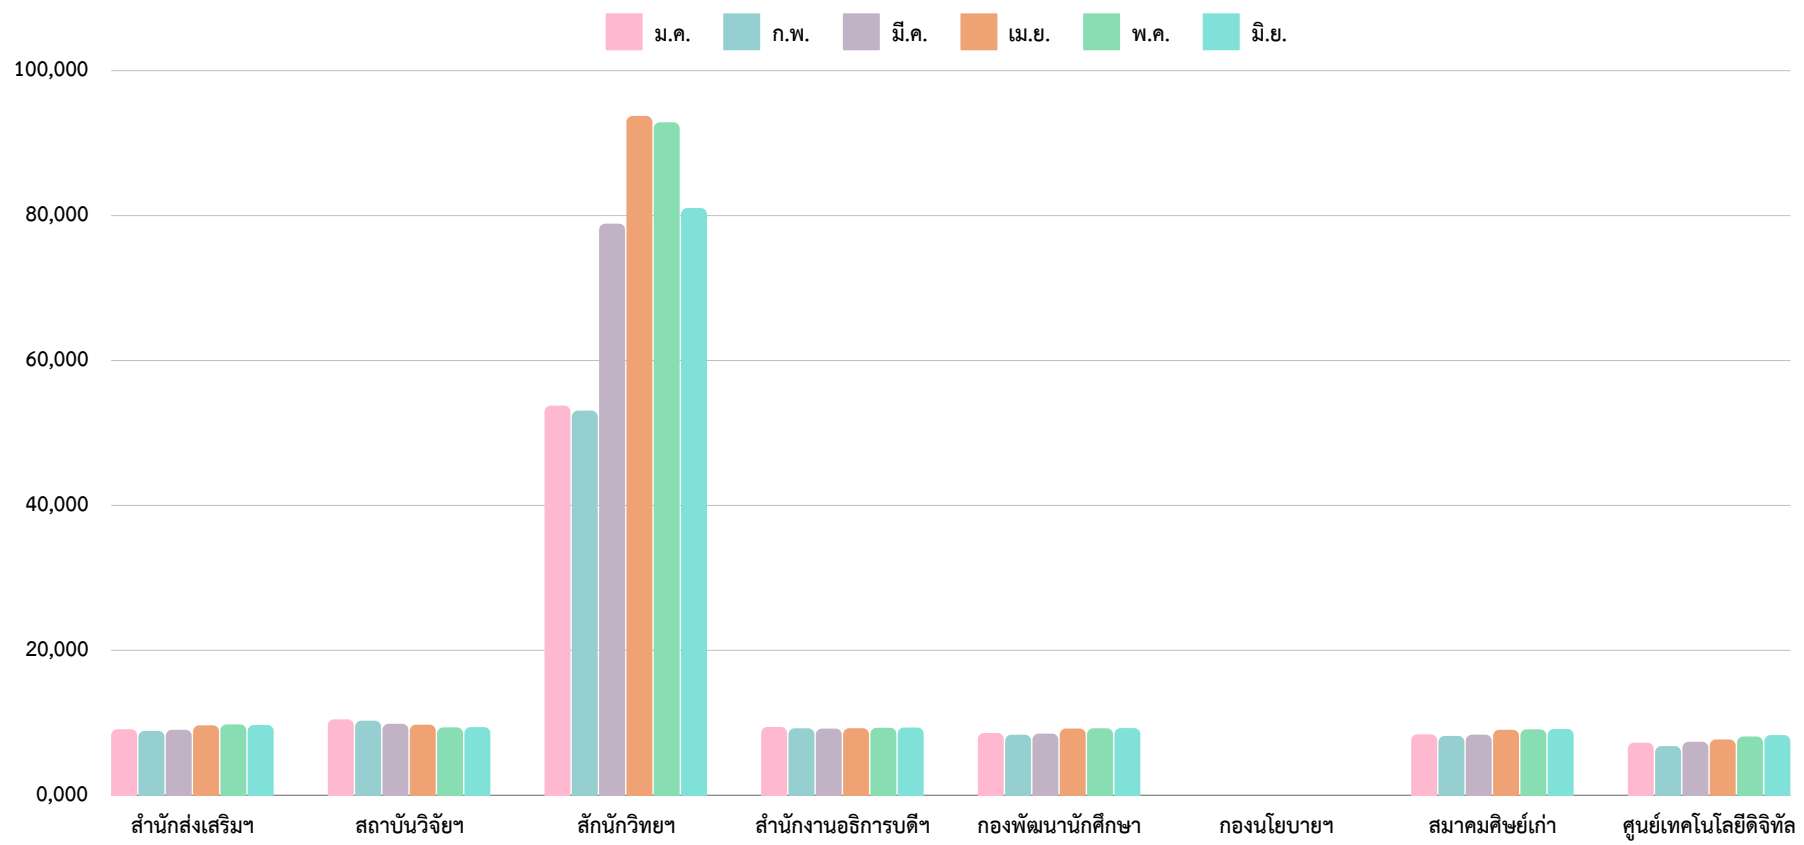

สถิติการถูกเข้าถึงเว็บไซต์หน่วยงาน (External Inbound Backlinks) Subdomain .pbru.ac.th ประจำเดือนมิถุนายน 2567

ระดับสำนัก/ศูนย์/กอง
จำนวน Backlinks

จำนวนการเข้าเว็บไซต์
รวม 136,220 ครั้ง ค่าเฉลี่ย:หน่วยงาน 17,028 Backlinks

ข้อมูล ณ 30-06-67