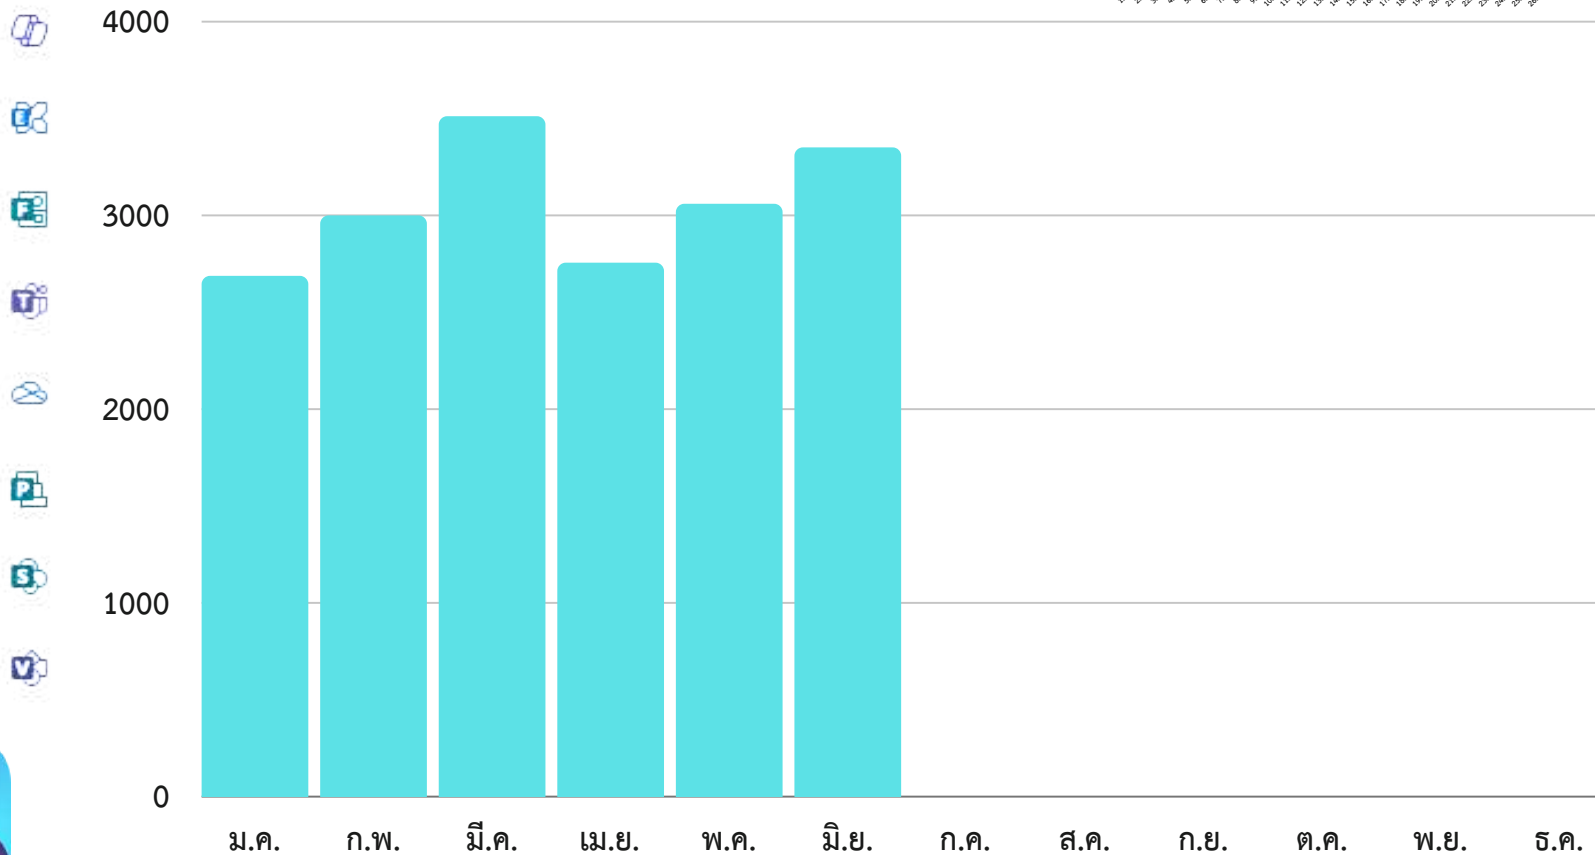

จำนวนครั้งที่เข้าใช้งาน

Microsoft 365

จำนวนผู้เข้าใช้งานรวม 3,351 ครั้ง:เดือน ค่าเฉลี่ย 111.7ครั้ง:วัน

ข้อมูล ณ 30-06-67