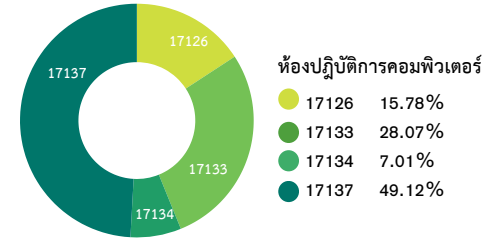

จำนวนผู้เข้าใช้งาน / ครั้ง

ผู้เข้าใช้งาน 329User : เดือน  
ข้อมูล ณ 30-06-67

# สถิติการใช้งานระบบโทรศัพท์ PBRU PHONE ประจำเดือนมิถุนายน 2567

- 📞 ม.ค.
- 📞 ก.พ.
- 📞 มี.ค.
- 📞 เม.ย.
- 📞 พ.ค.
- 📞 มิ.ย.

จำนวนผู้ใช้งาน

ผู้เข้าใช้งานรวม 4,125 ครั้ง:เดือน ค่าเฉลี่ย

317.31 ครั้ง:หน่วยงาน

ข้อมูล ณ 30-06-67

# สถิติการเข้าใช้งานห้องปฏิบัติการคอมพิวเตอร์ ประจำเดือนมิถุนายน 2567

จำนวนผู้เข้าใช้งาน รายวัน

จำนวนผู้เข้าใช้งาน รายเดือน ปี67

17126	45 คน
17133	80 คน
17134	20 คน
17137	140 คน
<b>Total</b>	<b>285 คน</b>

จำนวนผู้เข้าใช้งาน รวม 285 คน ค่าเฉลี่ย 11.16 คน:วัน

ข้อมูล ณ 30-06-67