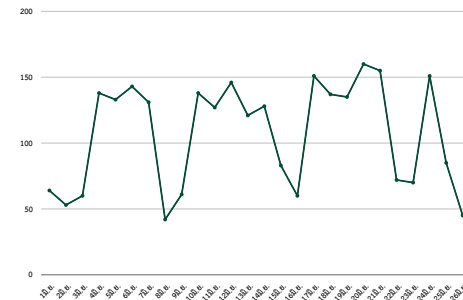

สถิติการเข้าใช้งานห้องปฏิบัติการคอมพิวเตอร์  
รวม 285 คน ค่าเฉลี่ย 11.16 คน:วัน

สถิติการเข้าถึงเว็บไซต์หน่วยงาน (External Inbound Backlinks)  
ระดับคณะ  
รวม767,735ครั้ง ค่าเฉลี่ย:หน่วยงาน 95,966.875 Backlinks  
ระดับสำนัก/ศูนย์/กอง  
รวม136,220ครั้ง ค่าเฉลี่ย:หน่วยงาน 17,028 Backlinks

# Google Scholar Report

ข้อมูลบุคลากร มหาวิทยาลัยราชภัฏเพชรบุรี ประจำเดือนมิถุนายน 2567

จำนวน User

200

11.82 %

88.17%

- USER ACTIVED      653คน คิดเป็น 88.17%
- USER NON ACTIVE      88คน คิดเป็น 11.82%

ข้อมูล ณ 30-06-67

# สถิติการใช้งาน MICROSOFT 365

@PBRUMAIL.PBRU.AC.TH ประจำเดือนมิถุนายน 2567

### จำนวนครั้งที่เข้าใช้งาน

Microsoft 365

จำนวนผู้เข้าใช้งานรวม 3,351 ครั้ง:เดือน ค่าเฉลี่ย 111.7ครั้ง:วัน

ข้อมูล ณ 30-06-67