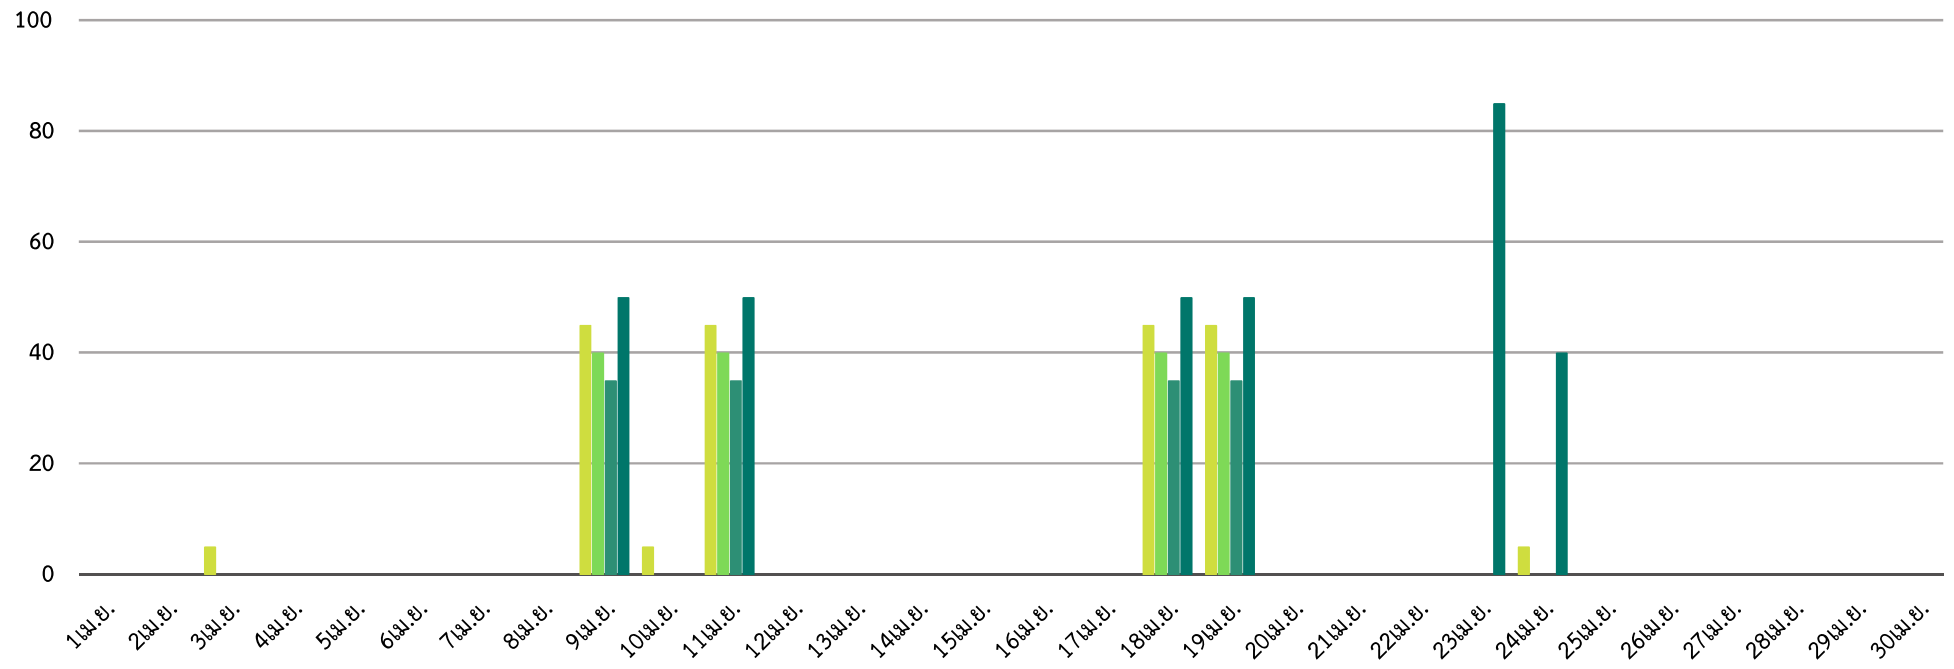

จำนวนผู้เข้าใช้งาน รายวัน

จำนวนผู้เข้าใช้งาน รายเดือน ปี67