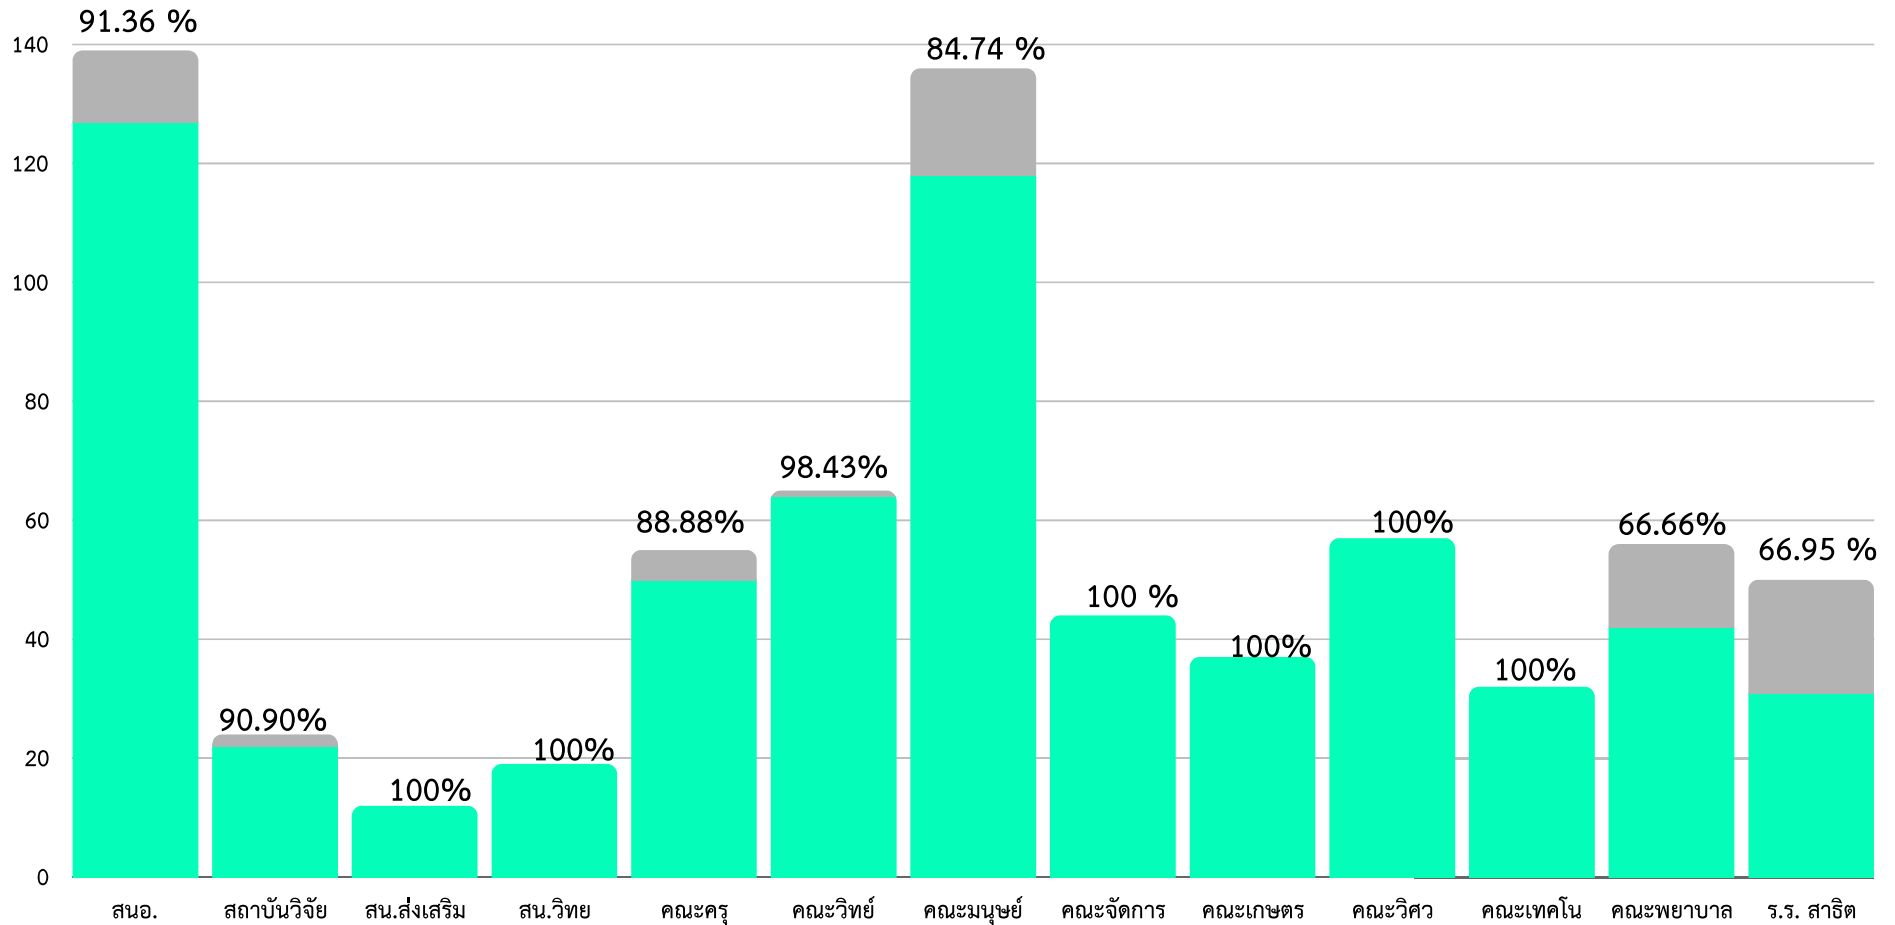

สถิติการใช้งานระบบโทรศัพท์ PBRU PHONE  
รวม 2,776 ครั้ง ค่าเฉลี่ย 213.53 ครั้ง:หน่วยงาน

สถิติการเข้าใช้งานห้องปฏิบัติการคอมพิวเตอร์  
รวม 820 คน ค่าเฉลี่ย 27 คน:วัน

สถิติการถูกเข้าถึง (External Inbound Backlinks)  
ระดับคณะ  
รวม 725,103 ค่าเฉลี่ย:หน่วยงาน 90,638 Backlinks  
ระดับสำนัก/ศูนย์/กอง  
รวม 148,358 ค่าเฉลี่ย:หน่วยงาน 18,545 Backlinks

# Google Scholar Report

ข้อมูลบุคลากร มหาวิทยาลัยราชภัฏเพชรบุรี ประจำเดือนเมษายน 2567

จำนวน User

● USER ACTIVE  
● USER NO ACTIVE

USER ACTIVED 90.23 %  
 USER NON ACTIVE 9.76 %

ข้อมูล ณ 30-04-67