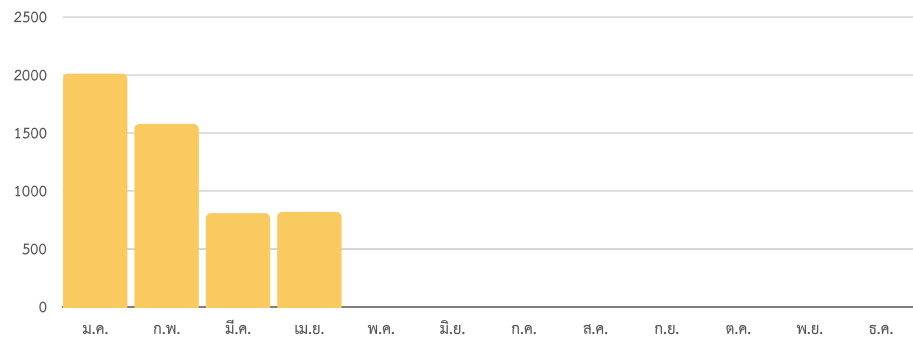

# สถิติการเข้าใช้งานห้องปฏิบัติการคอมพิวเตอร์

## ประจำเดือนเมษายน 2567

ห้องปฏิบัติการคอมพิวเตอร์

17126	23.78%
17133	19.51%
17134	17.07%
17137	39.63%

จำนวนผู้เข้าใช้งาน รายวัน

จำนวนผู้เข้าใช้งาน รายเดือน ปี67

17126	195 คน
17133	160 คน
17134	140 คน
17137	325 คน

Total 820 คน

รวม 820 คน ค่าเฉลี่ย 27 คน/วัน

ข้อมูล ณ 30-04-67