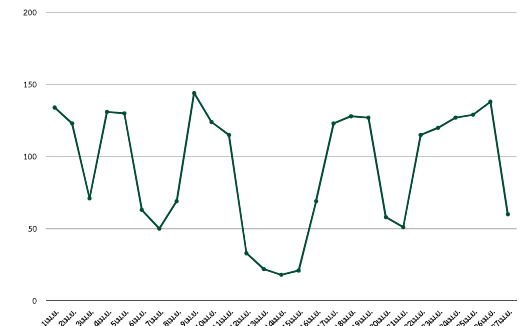

สถิติการใช้งานระบบโทรศัพท์ PBRU PHONE  
รวม 2,776 ครั้ง ค่าเฉลี่ย 213.53 ครั้ง:หน่วยงาน

สถิติการเข้าใช้งานห้องปฏิบัติการคอมพิวเตอร์  
รวม 820 คน ค่าเฉลี่ย 27 คน:วัน

สถิติการถูกเข้าถึง (External Inbound Backlinks)  
ระดับคณะ  
รวม 725,103 ค่าเฉลี่ย:หน่วยงาน 90,638 Backlinks  
ระดับสำนัก/ศูนย์/กอง  
รวม 148,358 ค่าเฉลี่ย:หน่วยงาน 18,545 Backlinks

# Google Scholar Report

ข้อมูลบุคลากร มหาวิทยาลัยราชภัฏเพชรบุรี ประจำเดือนเมษายน 2567

จำนวน User

● USER ACTIVE  
● USER NO ACTIVE

USER ACTIVED 90.23 %  
 USER NON ACTIVE 9.76 %

ข้อมูล ณ 30-04-67

# สถิติการเข้าใช้งาน MICROSOFT 365

@PBRUMAIL.PBRU.AC.TH ประจำเดือนเมษายน 2567

## สถิติการใช้Microsoft 365ประจำวัน

จำนวนครั้งที่เข้าใช้งาน

รวม 2,756 ครั้ง:เดือน ค่าเฉลี่ย 91.86 ครั้ง:วัน

ข้อมูล ณ 30-04-67

Microsoft 365