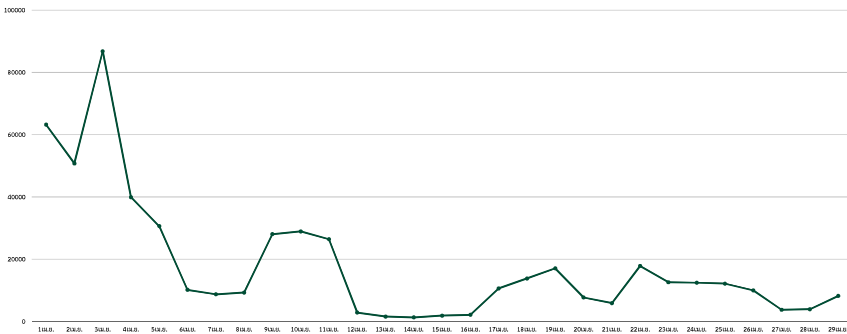

# สถิติการเข้าใช้งาน MICROSOFT 365

@PBRUMAIL.PBRU.AC.TH ประจำเดือนเมษายน 2567

## สถิติการใช้Microsoft 365ประจำวัน

จำนวนครั้งที่เข้าใช้งาน

รวม 2,756 ครั้ง:เดือน ค่าเฉลี่ย 91.86 ครั้ง:วัน

ข้อมูล ณ 30-04-67

Microsoft 365

## สถิติการใช้ Internet PBRU Networkประจำวัน

### จำนวนครั้ง

รวม 586.052K :เดือน ค่าเฉลี่ย 19.53:วัน

ข้อมูล ณ 30-04-67