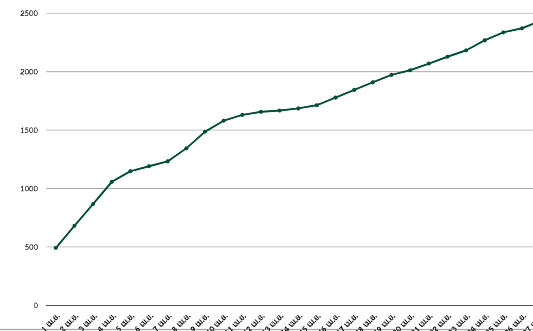

สถิติการใช้งาน Google@mail.pbru.ac.th

ประจำเดือนเมษายน 2567

REPORT Google @mail.pbru.ac.th

สถิติการใช้ Google @mail.pbru.ac.th ประจำวัน

จำนวนครั้ง

รวม 44,735 ครั้ง ค่าเฉลี่ย 1,656.85 ครั้ง:วัน

ข้อมูล ณ 30-04-67