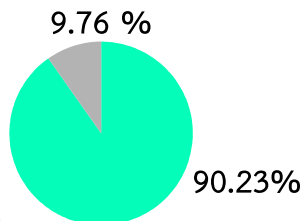

Google Scholar Report

ข้อมูลบุคลากร มหาวิทยาลัยราชภัฏเพชรบุรี ประจำเดือนเมษายน 2567

จำนวน User

● USER ACTIVE
● USER NO ACTIVE

USER ACTIVED 90.23 %
USER NON ACTIVE 9.76 %

ข้อมูล ณ 30-04-67