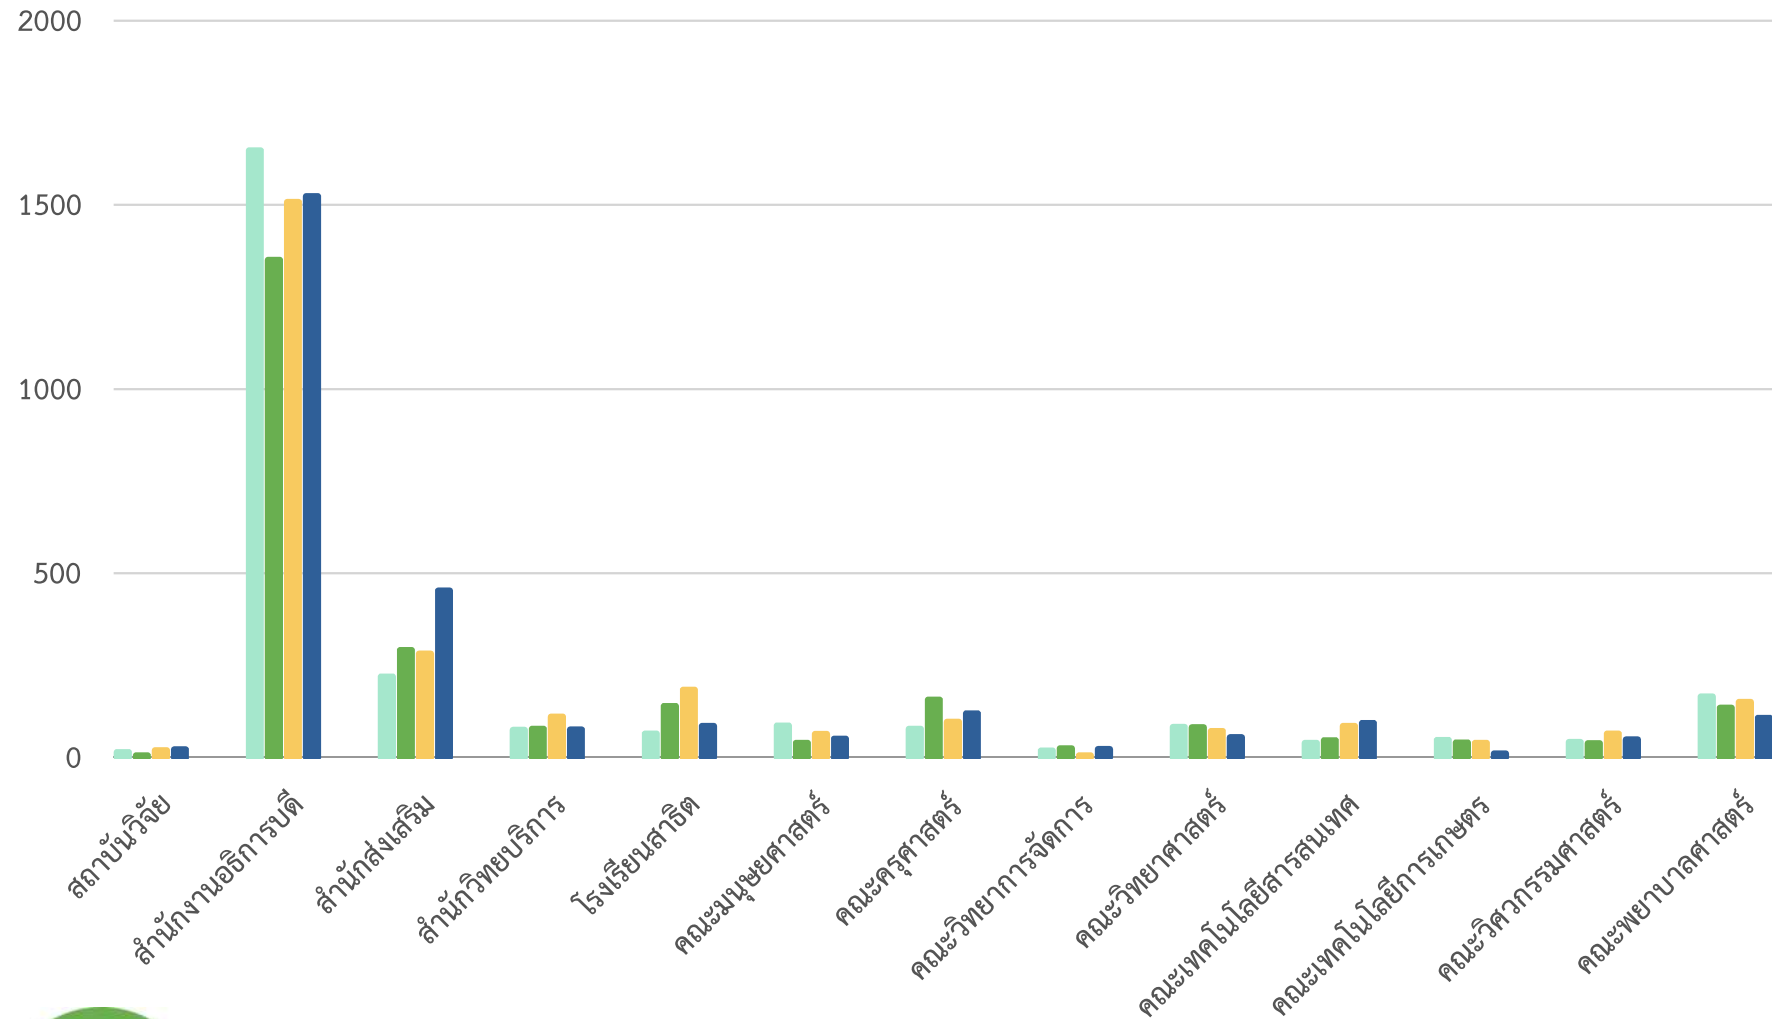

สถิติการใช้งานระบบโทรศัพท์ PBRU PHONE

ประจำเดือนเมษายน 2567

จำนวนผู้ใช้งาน

ม.ค.
ก.พ.
มี.ค.
เม.ย.

รวม 2,776 ครั้ง ค่าเฉลี่ย 213.53 ครั้ง/หน่วยงาน

ข้อมูล ณ 30-04-67