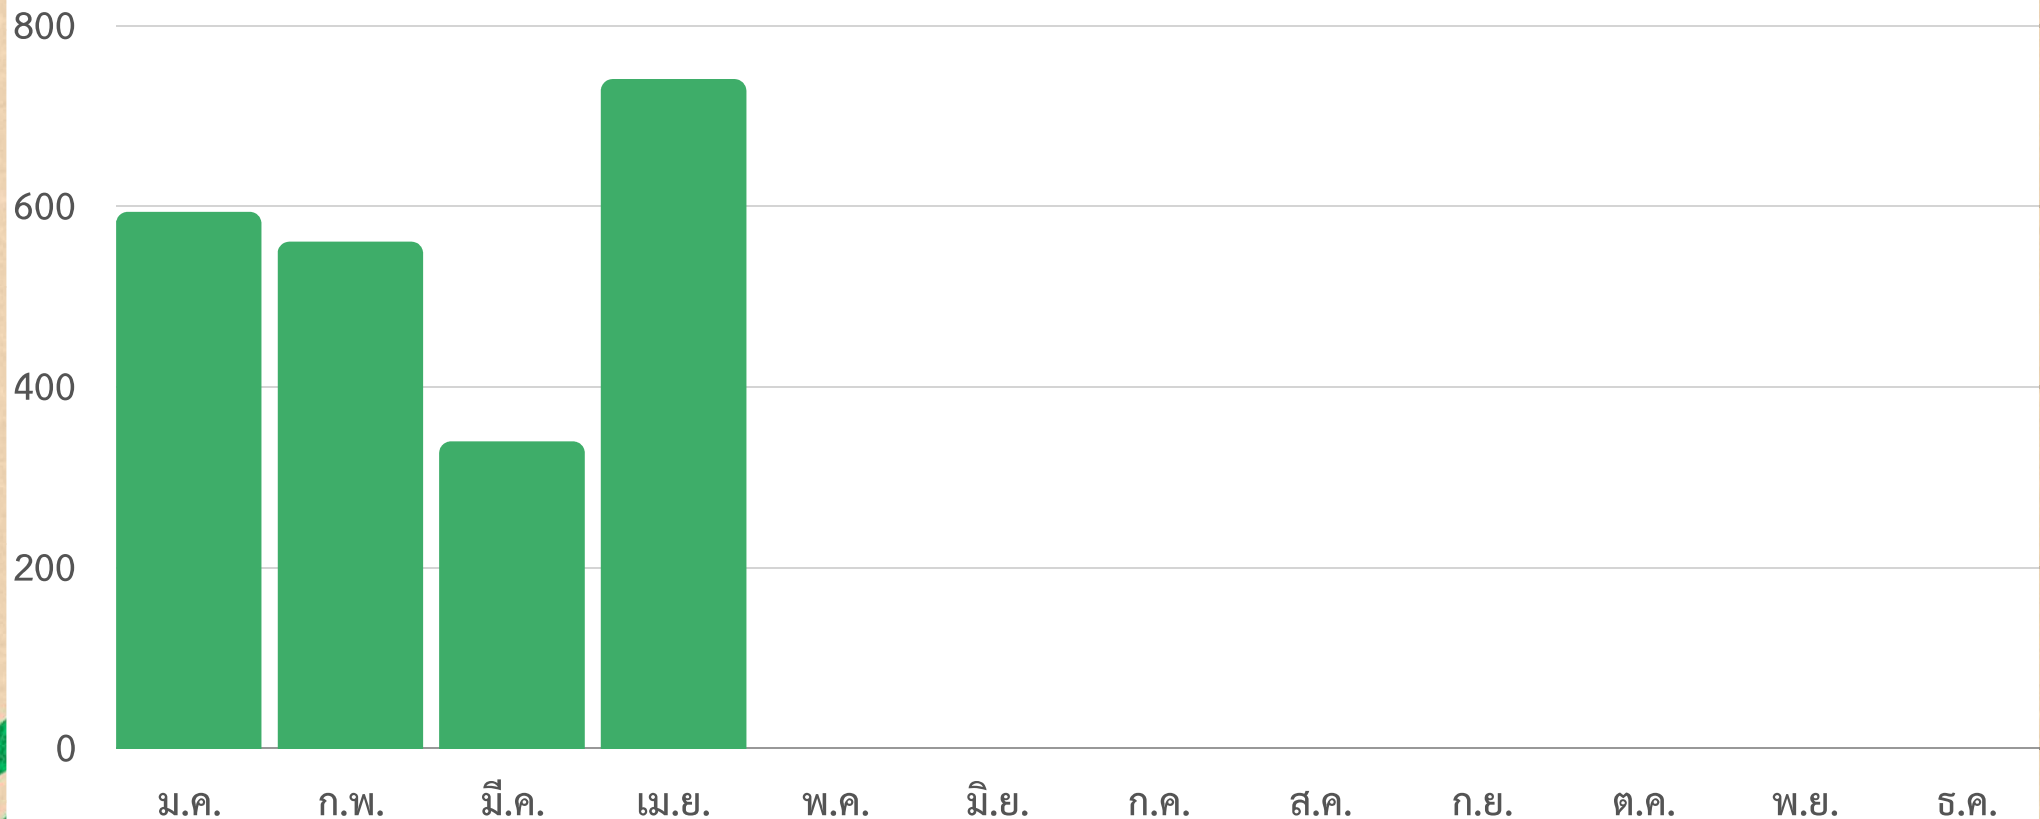

จำนวนผู้เข้าใช้งาน / ครั้ง