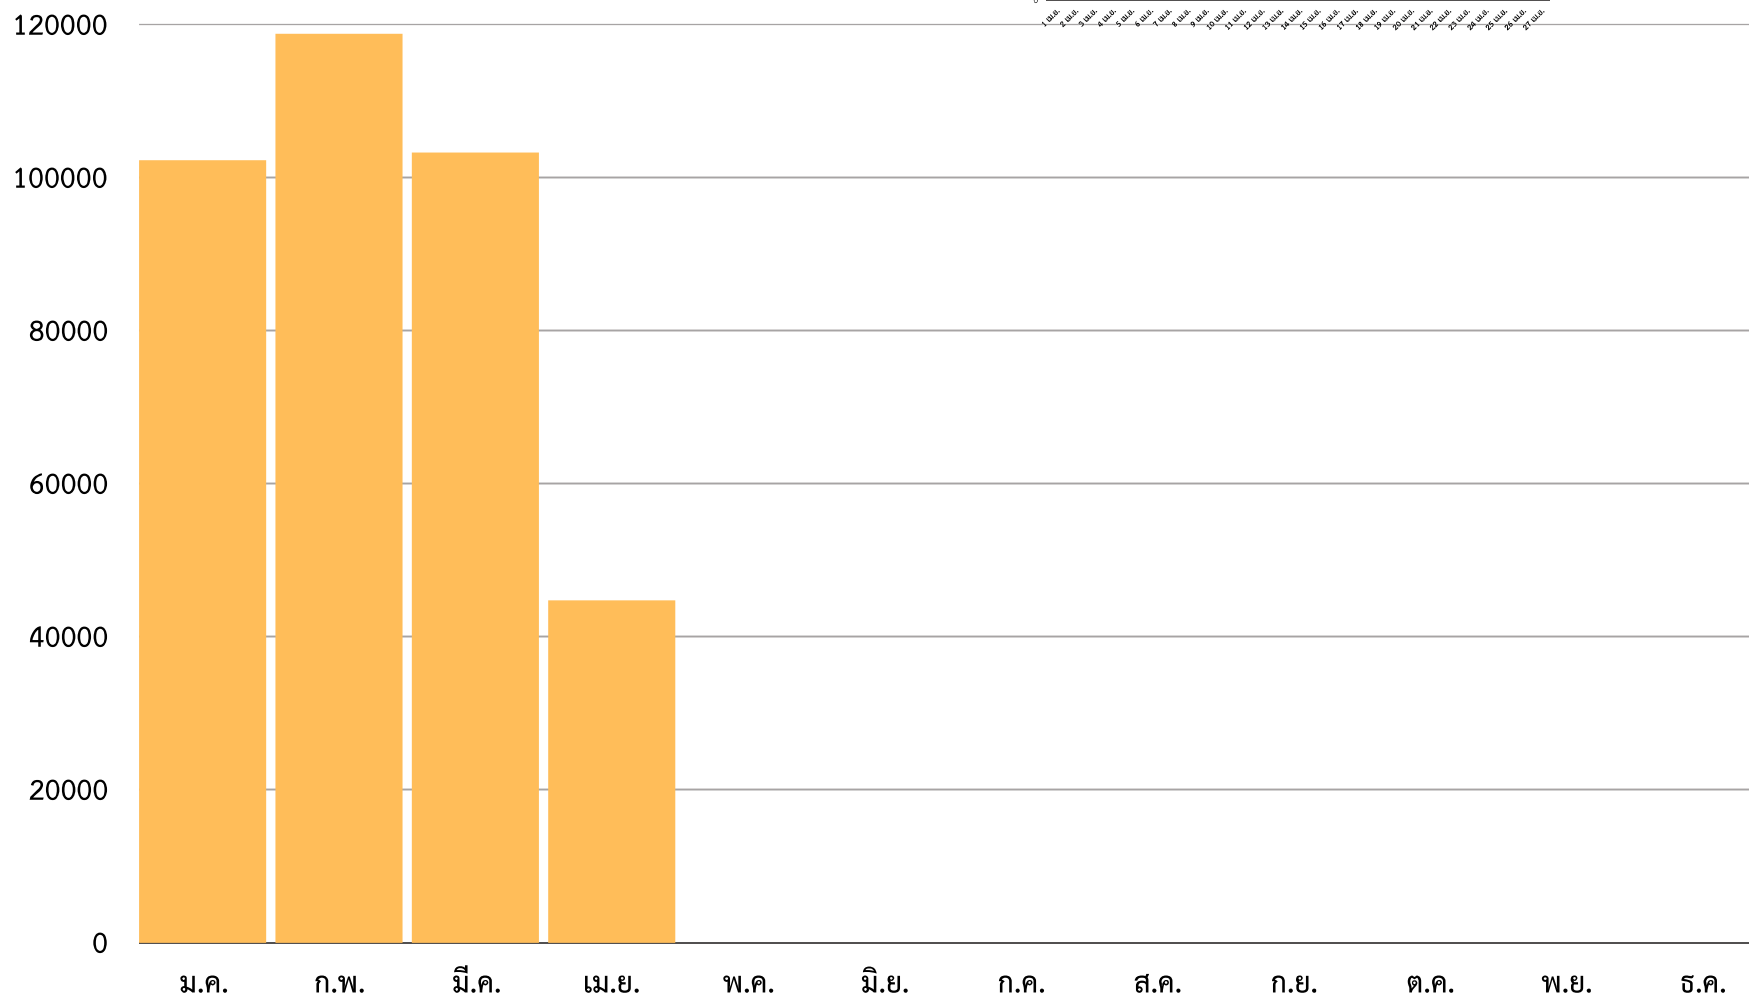

สถิติการใช้งาน Google@mail.pbru.ac.th

ประจำเดือนเมษายน 2567

REPORT Google @mail.pbru.ac.th

สถิติการใช้ Google @mail.pbru.ac.th ประจำวัน

จำนวนครั้ง

รวม 44,735 ครั้ง ค่าเฉลี่ย 1,656.85 ครั้ง:วัน

ข้อมูล ณ 30-04-67