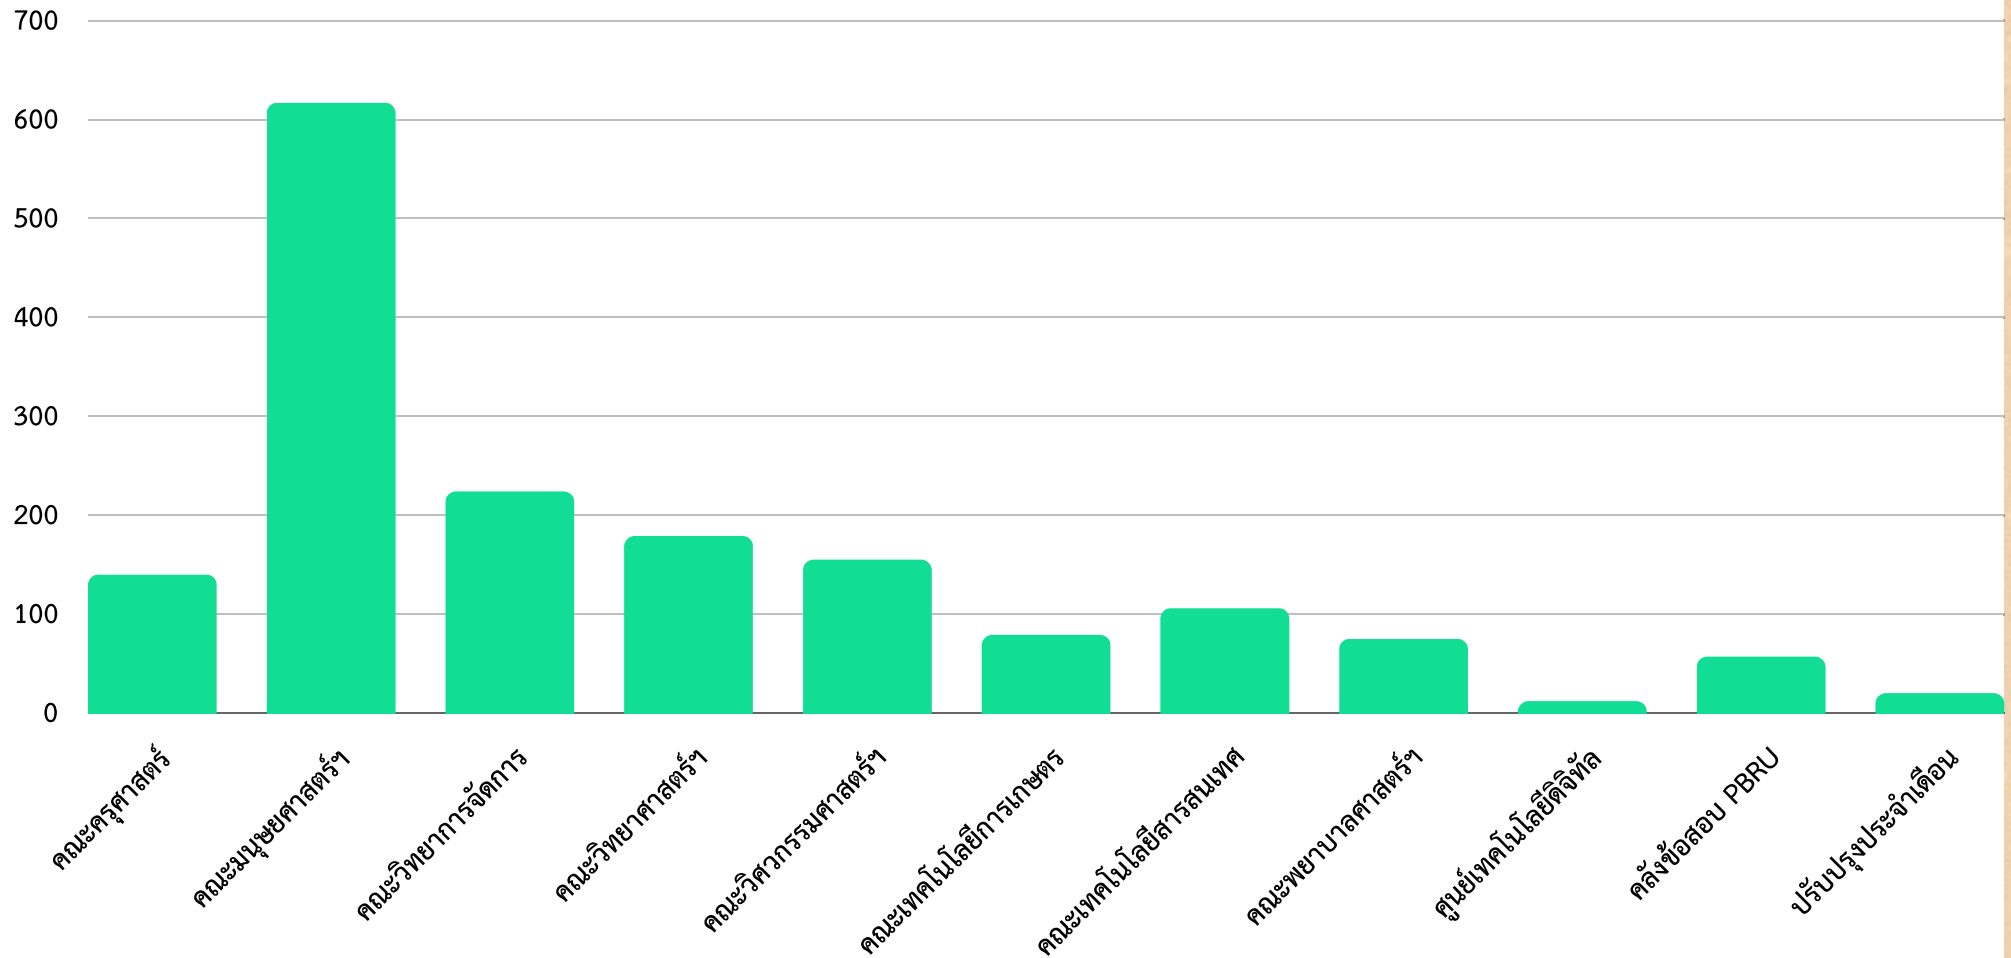

สถิติบทเรียน

ระบบคลังข้อสอบและสอนออนไลน์

(PBRU LMS) บนหน้าเว็บไซต์ ประจำเดือนเมษายน 2567

PBRU LMS
Education

จำนวนบทเรียน

รวม 1,644 บทเรียน เพิ่มขึ้น จำนวน - บทเรียน
ปรับปรุง จำนวน 20 รายวิชา
ข้อมูล ณ 30-04-67