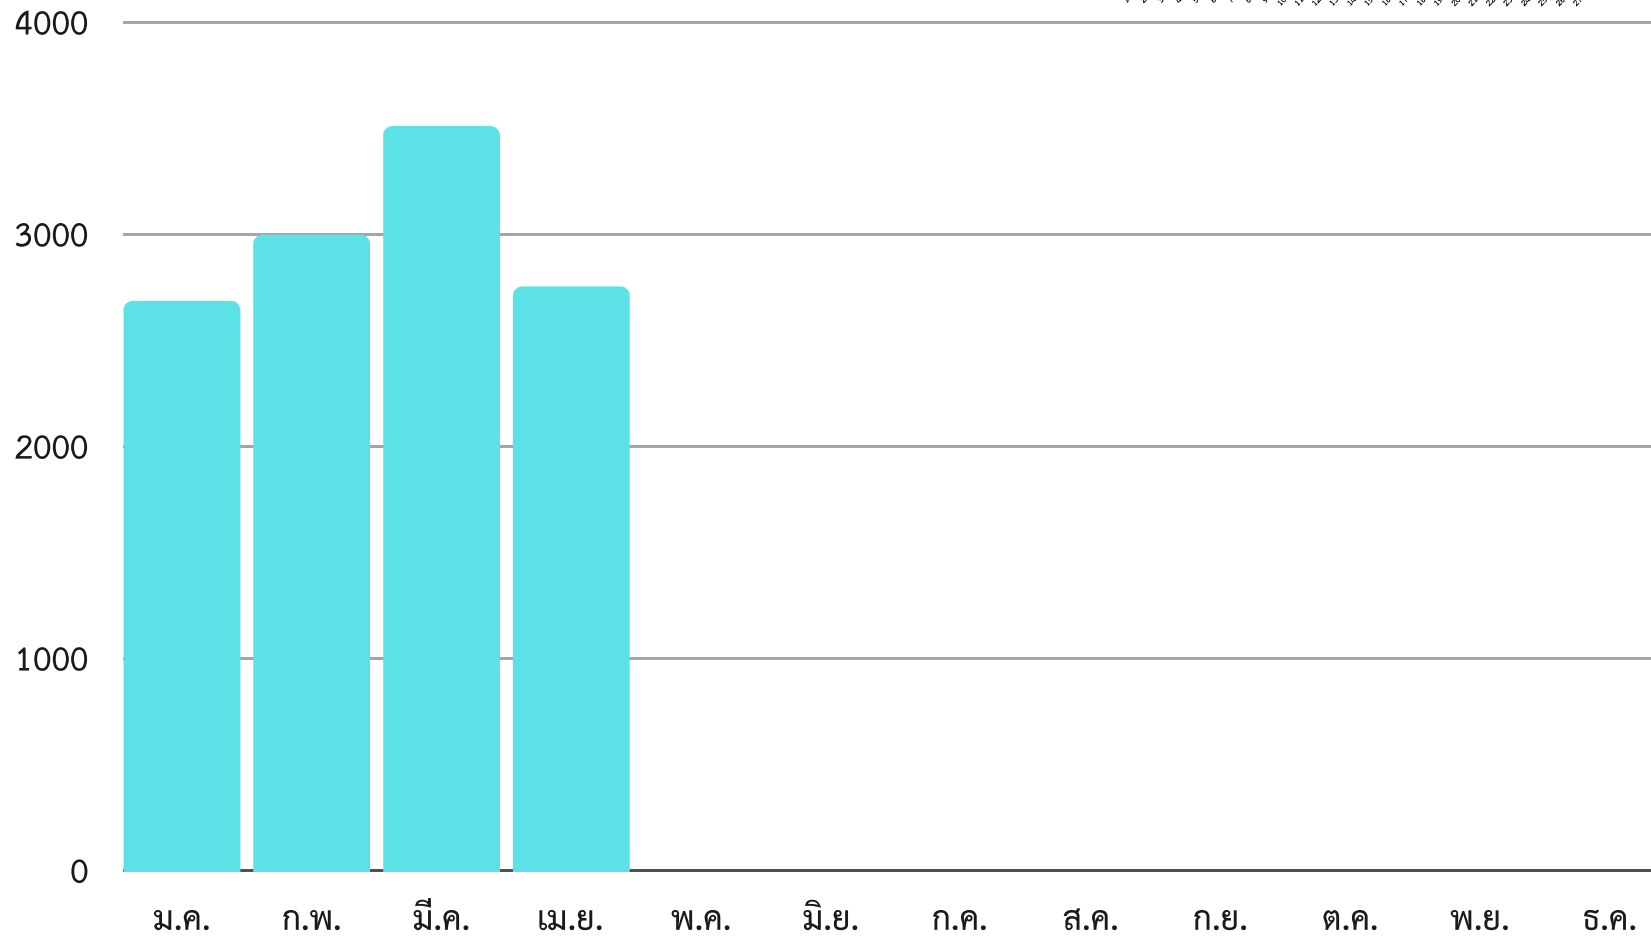

จำนวนครั้งที่เข้าใช้งาน

รวม 2,756 ครั้ง:เดือน ค่าเฉลี่ย 91.86 ครั้ง:วัน

ข้อมูล ณ 30-04-67