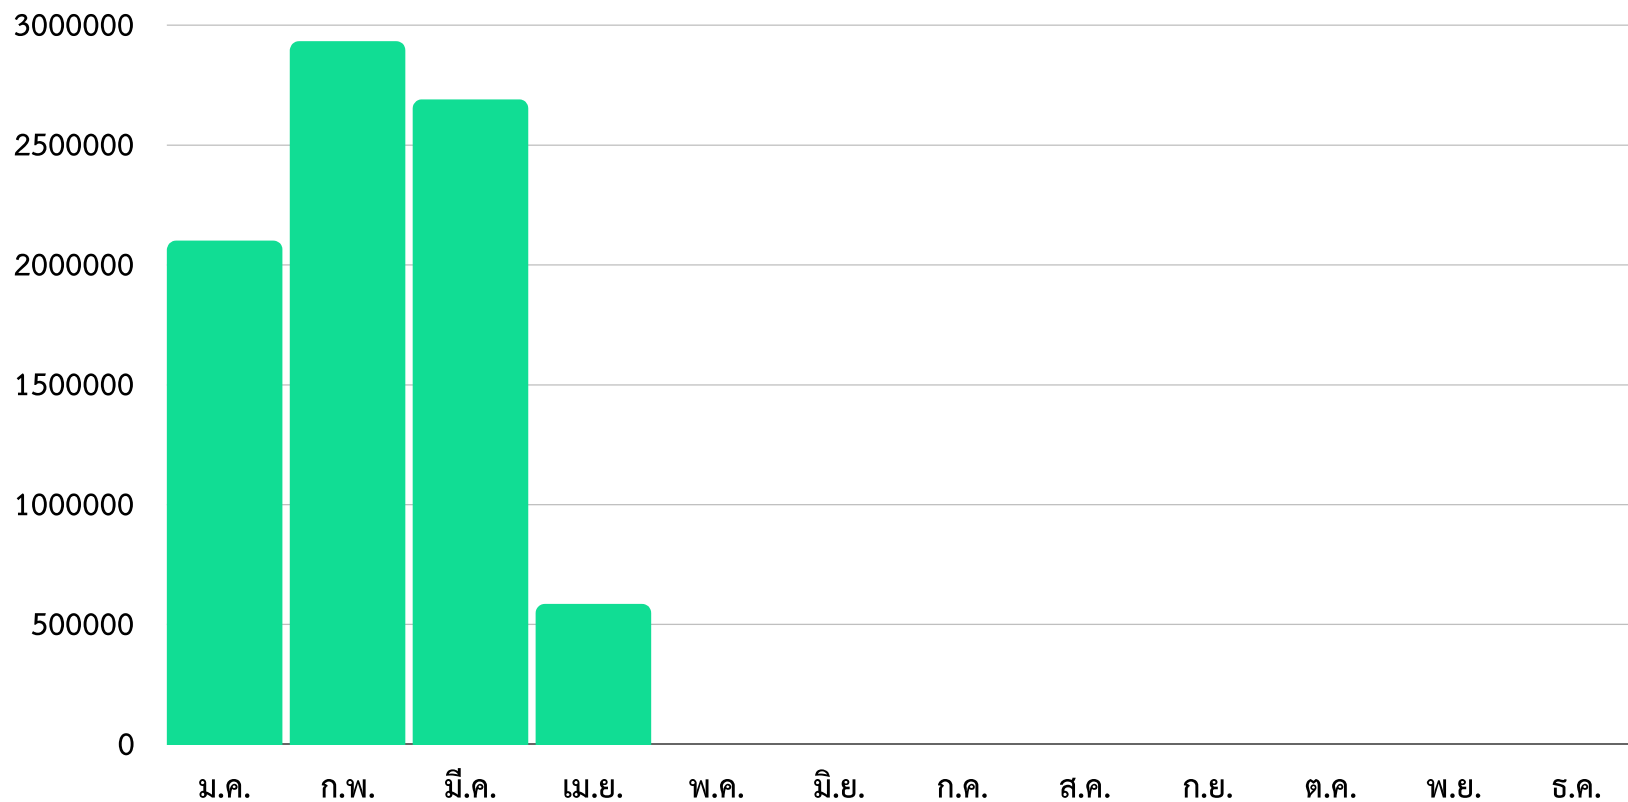

## สถิติการใช้ Internet PBRU Networkประจำวัน

## สถิติการใช้ INTERNET PBRU NETWORK

ประจำเดือนเมษายน 2567

### จำนวนครั้ง

รวม 586.052K :เดือน ค่าเฉลี่ย 19.53:วัน

ข้อมูล ณ 30-04-67