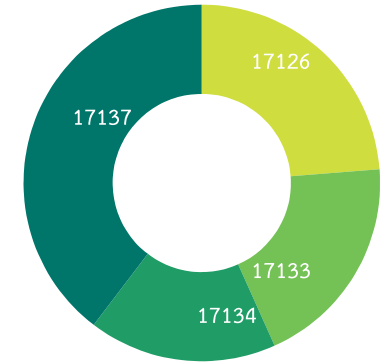

ห้องปฏิบัติการคอมพิวเตอร์