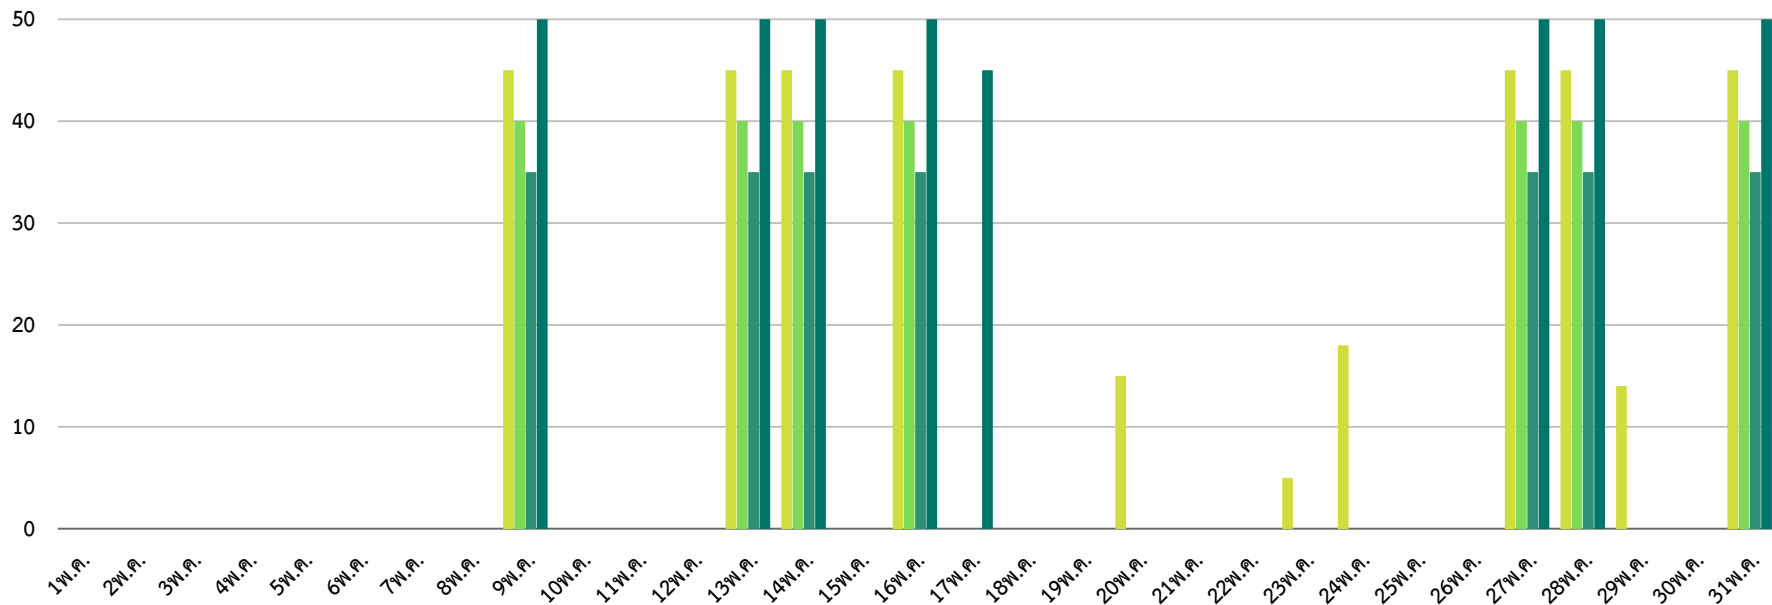

จำนวนผู้เข้าใช้งาน / ครั้ง

ผู้เข้าใช้งาน 631User : เดือน

ข้อมูล ณ 30-04-67

สถิติการใช้งานระบบโทรศัพท์ PBRU PHONE ประจำเดือนพฤษภาคม 2567

จำนวนผู้เข้าใช้งาน

รวม 3,415 ครั้ง ค่าเฉลี่ย 262.69 ครั้ง:หน่วยงาน

ข้อมูล ณ 30-05-67

สถิติการใช้งานห้องปฏิบัติการคอมพิวเตอร์

ประจำเดือนพฤษภาคม 2567

จำนวนผู้เข้าใช้งาน รายวัน

จำนวนผู้เข้าใช้งาน รายเดือน ปี67

รวม 1,287 คน ค่าเฉลี่ย 41.51 คน:วัน

ข้อมูล ณ 30-05-67

สถิติ MAX RECEIVE AND TRANSMIT PBRU NETWORK