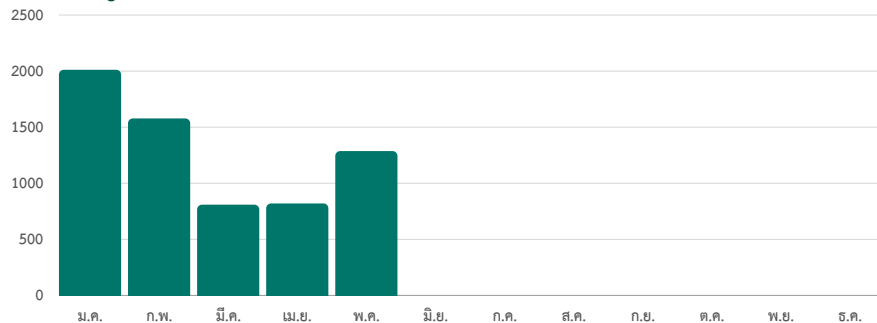

จำนวนผู้เข้าใช้งาน / ครั้ง

ผู้เข้าใช้งาน 631User : เดือน

ข้อมูล ณ 30-04-67

สถิติการใช้งานระบบโทรศัพท์ PBRU PHONE ประจำเดือนพฤษภาคม 2567

จำนวนผู้เข้าใช้งาน

รวม 3,415 ครั้ง ค่าเฉลี่ย 262.69 ครั้ง:หน่วยงาน

ข้อมูล ณ 30-05-67

สถิติการใช้งานห้องปฏิบัติการคอมพิวเตอร์

ประจำเดือนพฤษภาคม 2567

จำนวนผู้เข้าใช้งาน รายวัน

จำนวนผู้เข้าใช้งาน รายเดือน ปี67

รวม 1,287 คน ค่าเฉลี่ย 41.51 คน:วัน

ข้อมูล ณ 30-05-67

สถิติ MAX RECEIVE AND TRANSMIT PBRU NETWORK