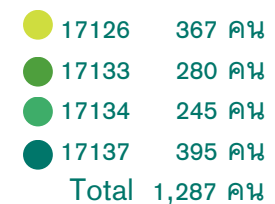

จำนวนผู้เข้าใช้งาน / ครั้ง

ผู้เข้าใช้งาน 631User : เดือน

ข้อมูล ณ 30-04-67

สถิติการใช้งานระบบโทรศัพท์ PBRU PHONE ประจำเดือนพฤษภาคม 2567

จำนวนผู้เข้าใช้งาน

รวม 3,415 ครั้ง ค่าเฉลี่ย 262.69 ครั้ง:หน่วยงาน

ข้อมูล ณ 30-05-67

สถิติการใช้งานห้องปฏิบัติการคอมพิวเตอร์

ประจำเดือนพฤษภาคม 2567

จำนวนผู้เข้าใช้งาน รายวัน

จำนวนผู้เข้าใช้งาน รายเดือน ปี67

รวม 1,287 คน ค่าเฉลี่ย 41.51 คน:วัน

ข้อมูล ณ 30-05-67

สถิติ MAX RECEIVE AND TRANSMIT PBRU NETWORK