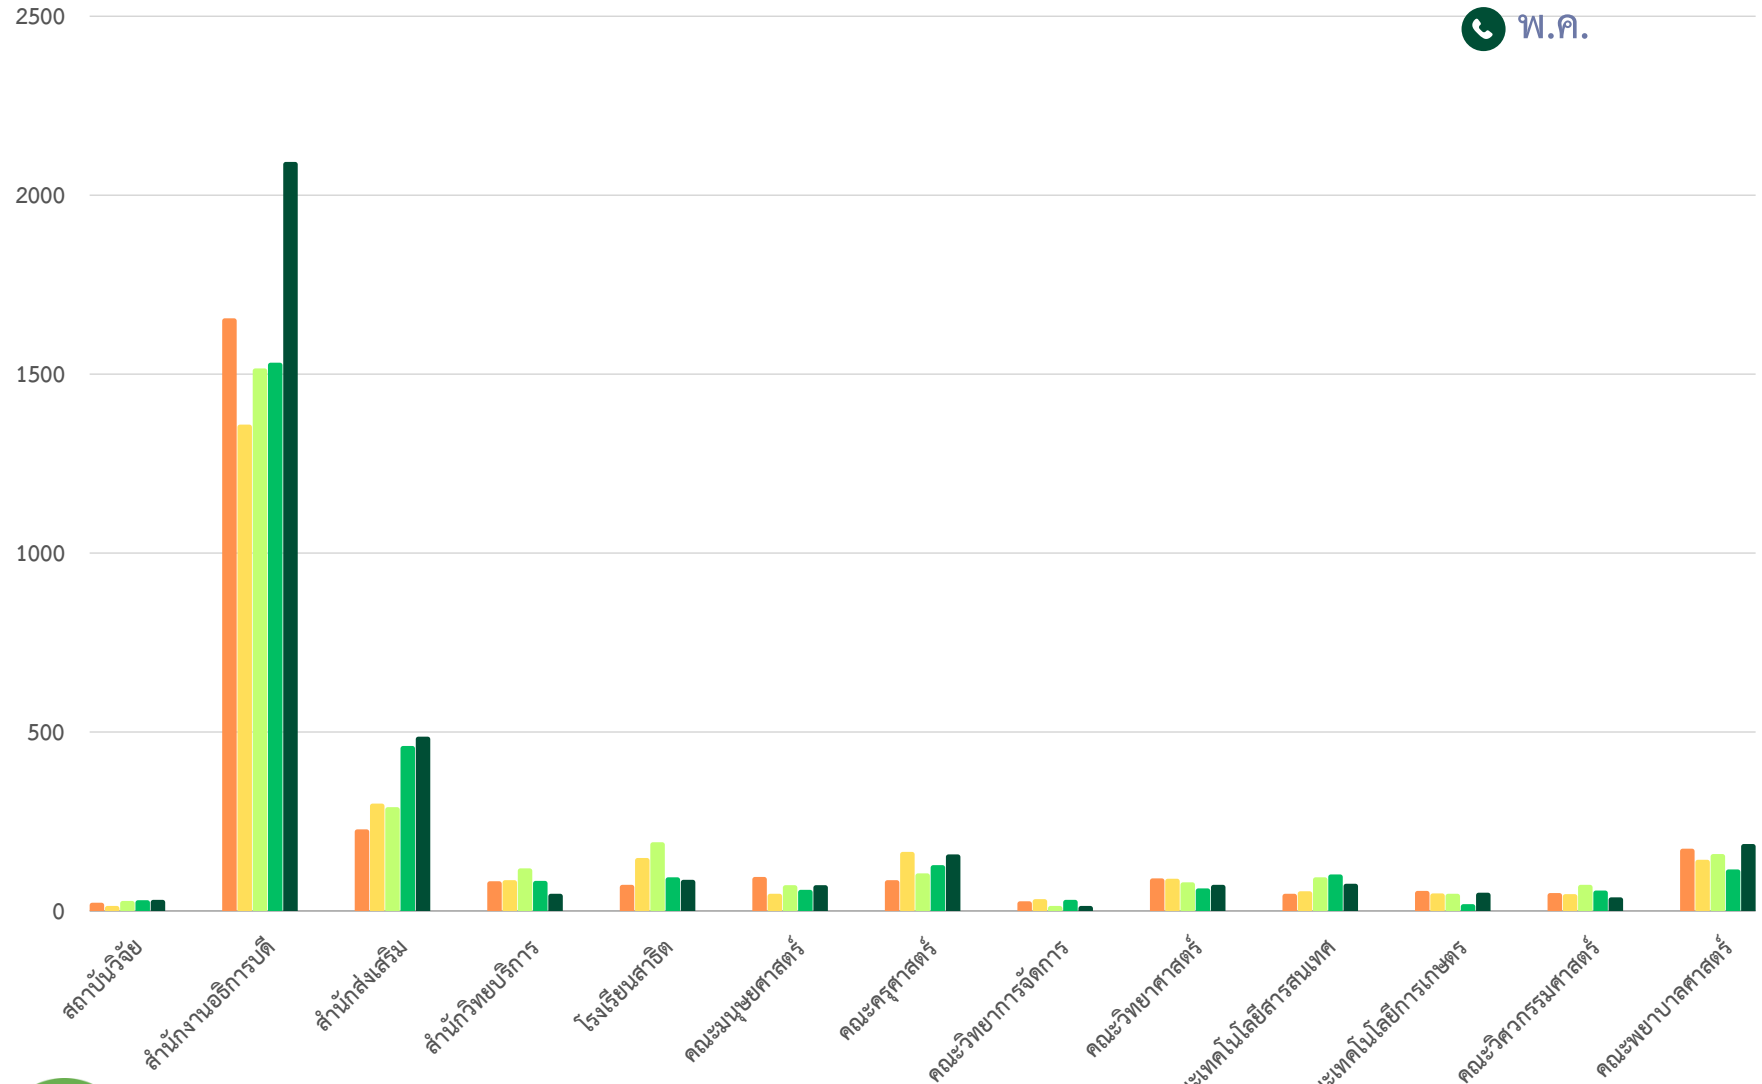

จำนวนผู้เข้าใช้งาน / ครั้ง

ผู้เข้าใช้งาน 631User : เดือน

ข้อมูล ณ 30-04-67

สถิติการใช้งานระบบโทรศัพท์ PBRU PHONE ประจำเดือนพฤษภาคม 2567

จำนวนผู้เข้าใช้งาน

รวม 3,415 ครั้ง ค่าเฉลี่ย 262.69 ครั้ง:หน่วยงาน

ข้อมูล ณ 30-05-67