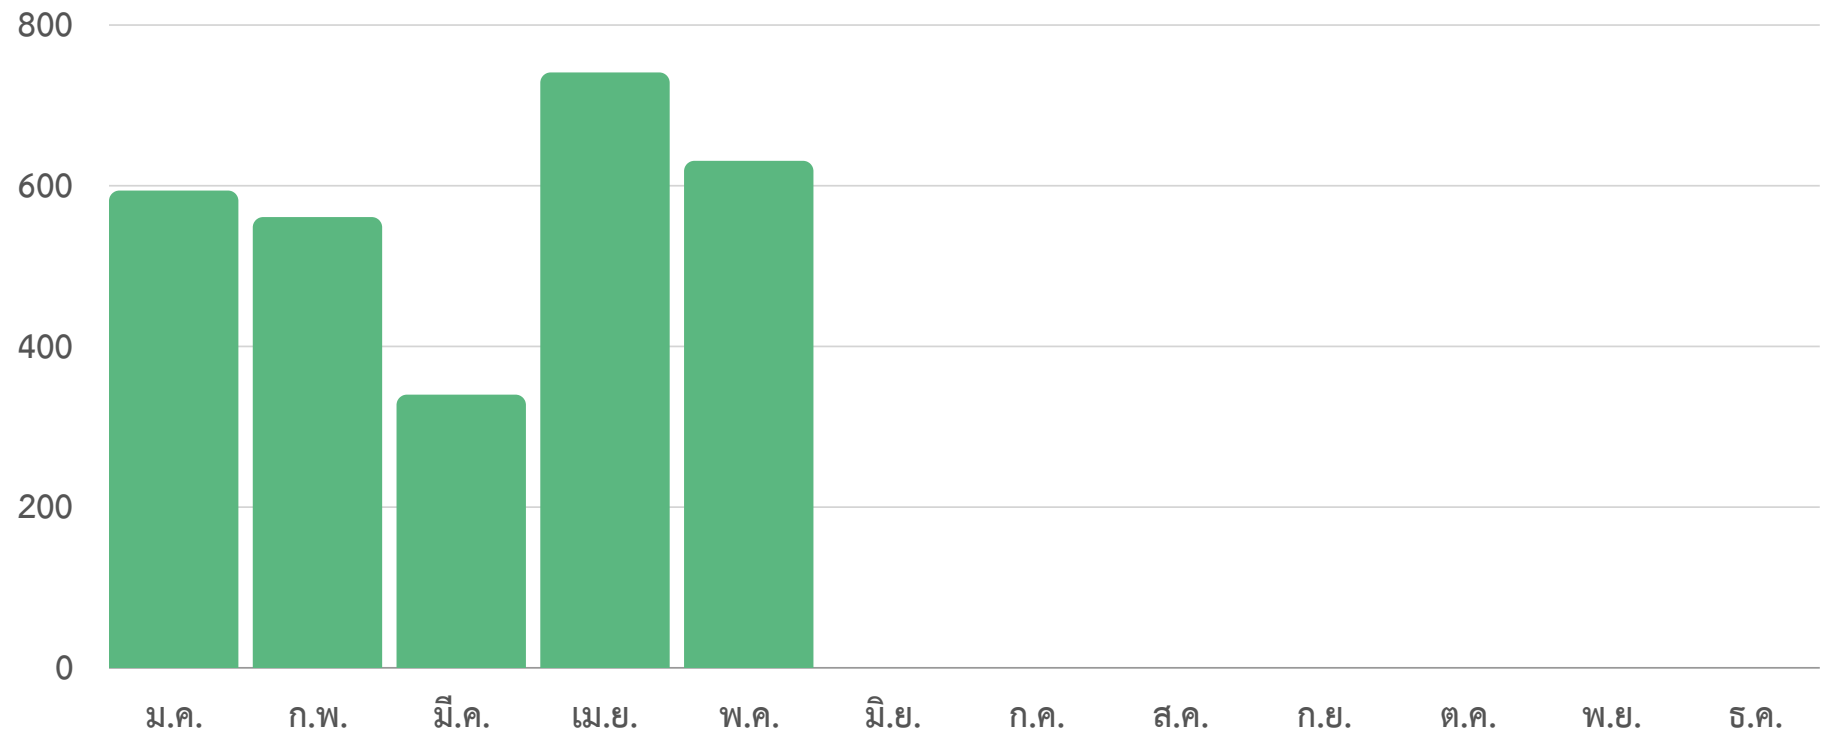

สถิติการเข้าใช้งาน ระบบคลังข้อสอบและสอนออนไลน์ (PBRU LMS) บนหน้าเว็บไซต์ ประจำเดือนพฤษภาคม 2567

จำนวนผู้เข้าใช้งาน / ครั้ง

ผู้เข้าใช้งาน 631User : เดือน

ข้อมูล ณ 30-04-67