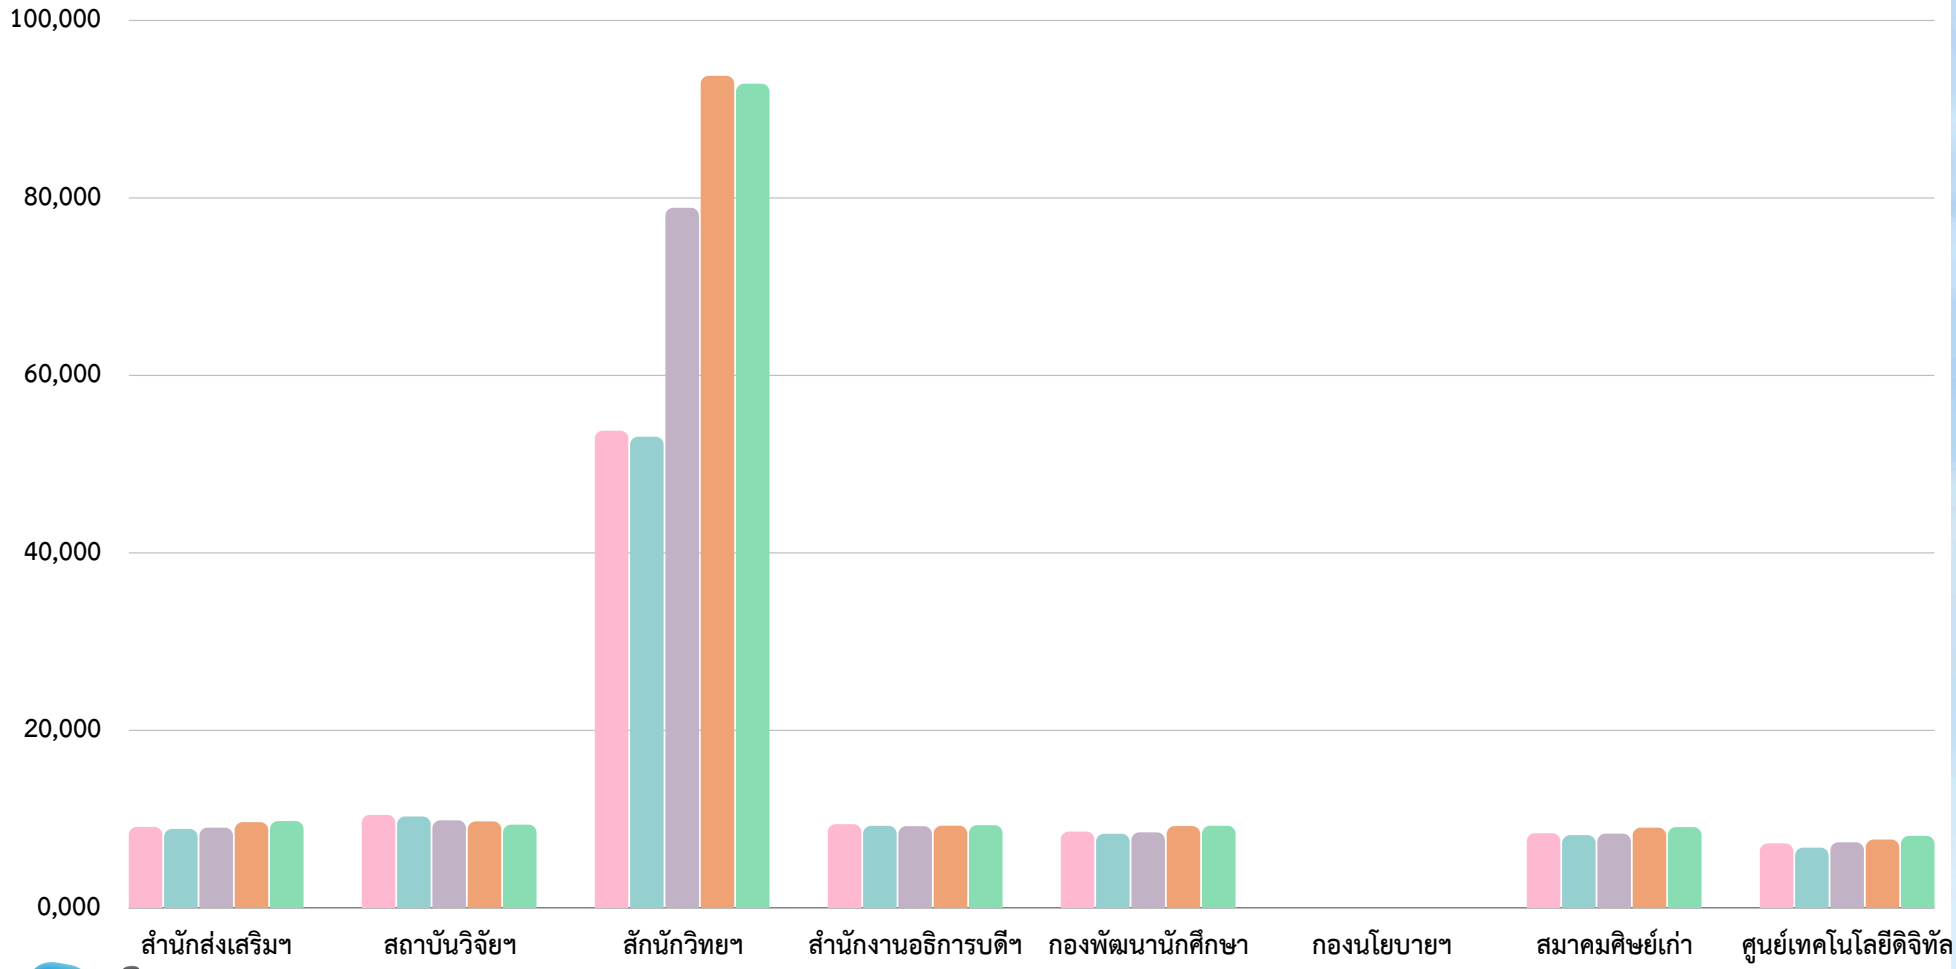

สถิติการถูกเข้าถึงเว็บไซต์หน่วยงาน (External Inbound Backlinks)

Subdomain .pbru.ac.th ประจำเดือนพฤษภาคม 2567

ระดับสำนัก/ศูนย์/กอง

จำนวน Backlinks

ม.ค. ก.พ. มี.ค. เม.ย. พ.ค.

รวม 147,811 ค่าเฉลี่ย:หน่วยงาน 18,476 Backlinks

ข้อมูล ณ 30-05-67