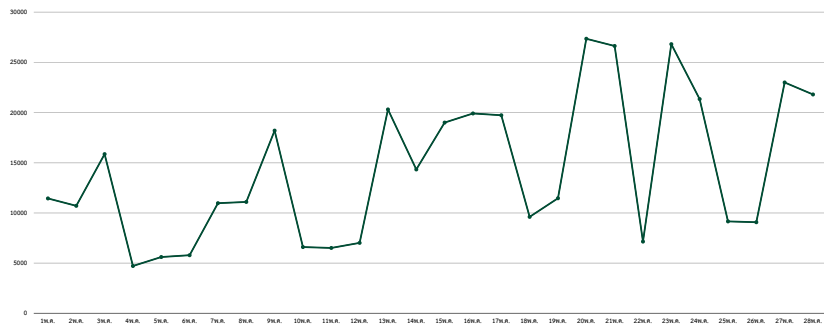

Google Scholar Report

ข้อมูลบุคลากร มหาวิทยาลัยราชภัฏเพชรบุรี ประจำเดือนพฤษภาคม 2567

จำนวน User

● USER ACTIVED 653คน คิดเป็น 88.88%
● USER NON ACTIVE 82คน คิดเป็น 11.11%

สถิติการเข้าใช้งาน MICROSOFT 365

@PBRUMAIL.PBRU.AC.TH ประจำเดือนพฤษภาคม 2567

สถิติการใช้Microsoft 365ประจำวัน

จำนวนครั้งที่เข้าใช้งาน

Microsoft 365

รวม 3,060 ครั้ง:เดือน ค่าเฉลี่ย 102 ครั้ง:วัน

ข้อมูล ณ 30-05-67

สถิติการใช้ Internet PBRU Networkประจำวัน

Total

จำนวนครั้ง

รวม 424.428K :เดือน ค่าเฉลี่ย 14.1476K:วัน

สถิติการใช้ INTERNET PBRU NETWORK

ประจำเดือนพฤษภาคม 2567

สถิติการใช้งาน Google@mail.pbru.ac.th

ประจำเดือนพฤษภาคม 2567

REPORT Google @mail.pbru.ac.th

สถิติการใช้ Google @mail.pbru.ac.th ประจำวัน
ผู้ใช้ที่ใช้งานอยู่ในแต่ละวัน

จำนวนครั้ง

รวม 47,249 ครั้ง ค่าเฉลี่ย 1,629.27 ครั้ง:วัน

ข้อมูล ณ 30-05-67

สถิติบทเรียน

ระบบคลังข้อสอบและสอนออนไลน์

(PBRU LMS) บนหน้าเว็บไซต์ ประจำเดือนพฤษภาคม 2567

PBRU LMS

Education