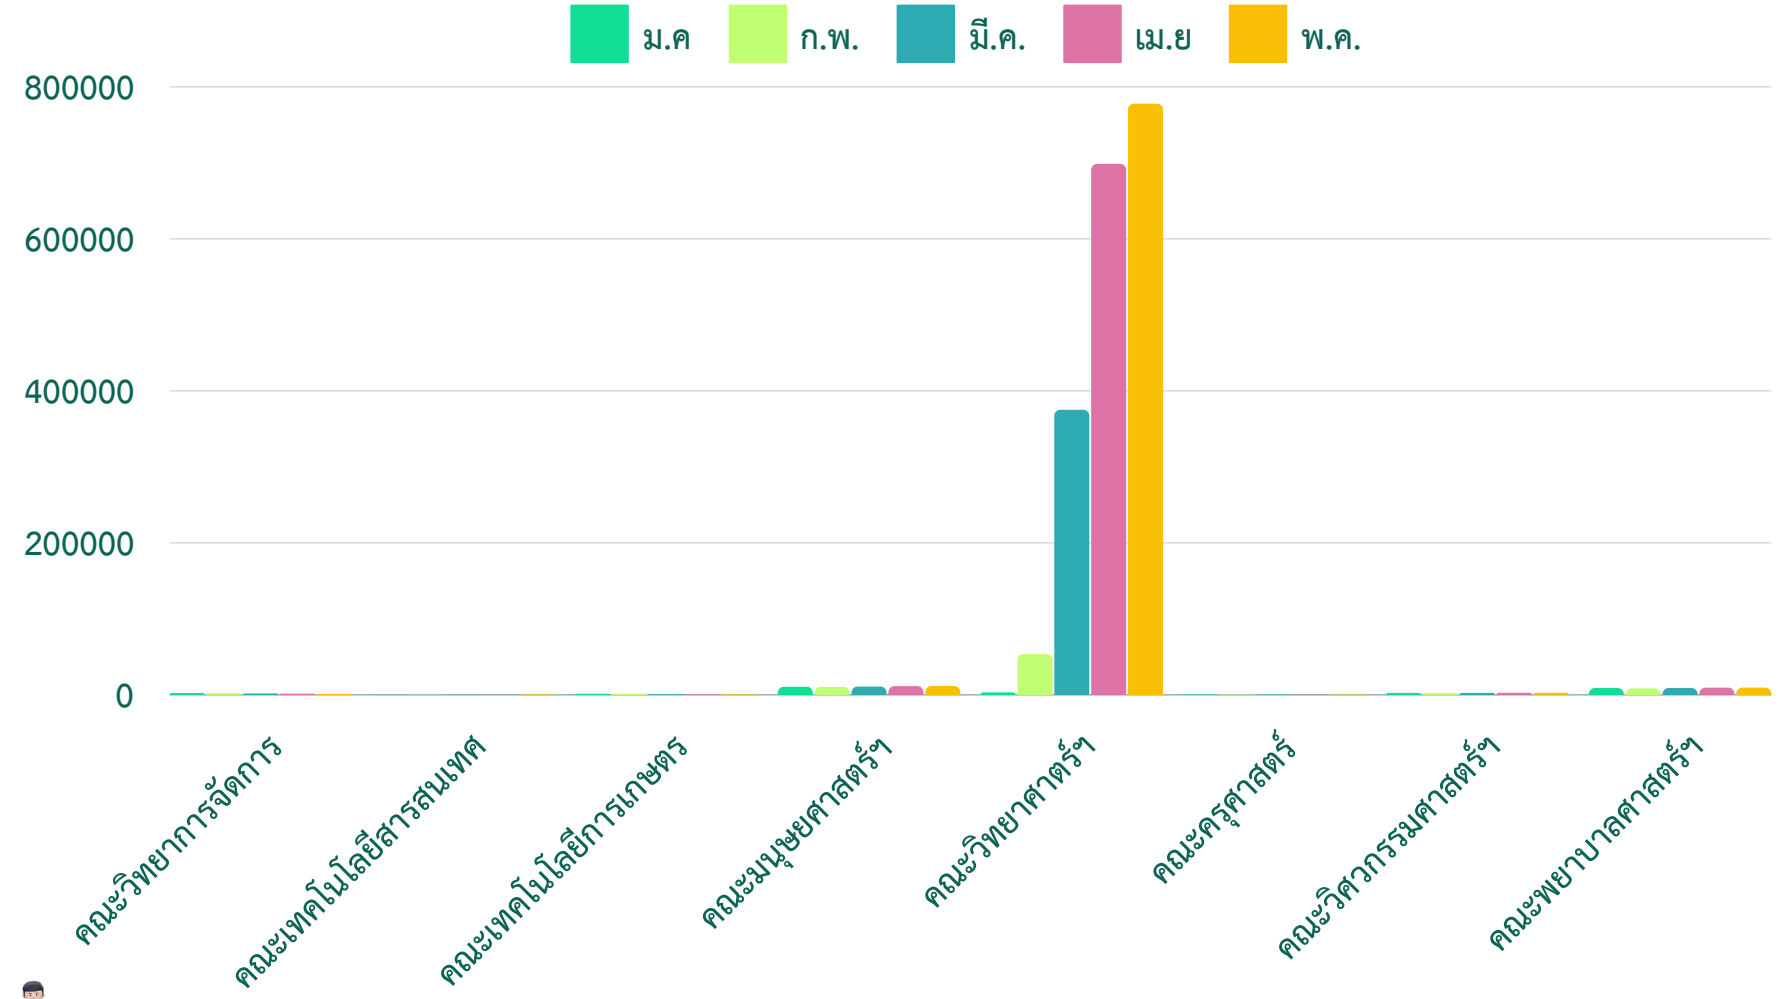

ข้อมูล ณ 30-05-67

สถิติการถูกเข้าถึงเว็บไซต์หน่วยงาน (External Inbound Backlinks)

Subdomain .pbru.ac.th ประจำเดือนพฤษภาคม 2567

ระดับคณะ

จำนวน Backlinks

รวม 795,037 ค่าเฉลี่ย:หน่วยงาน 113,577 Backlinks

ข้อมูล ณ 30-05-67