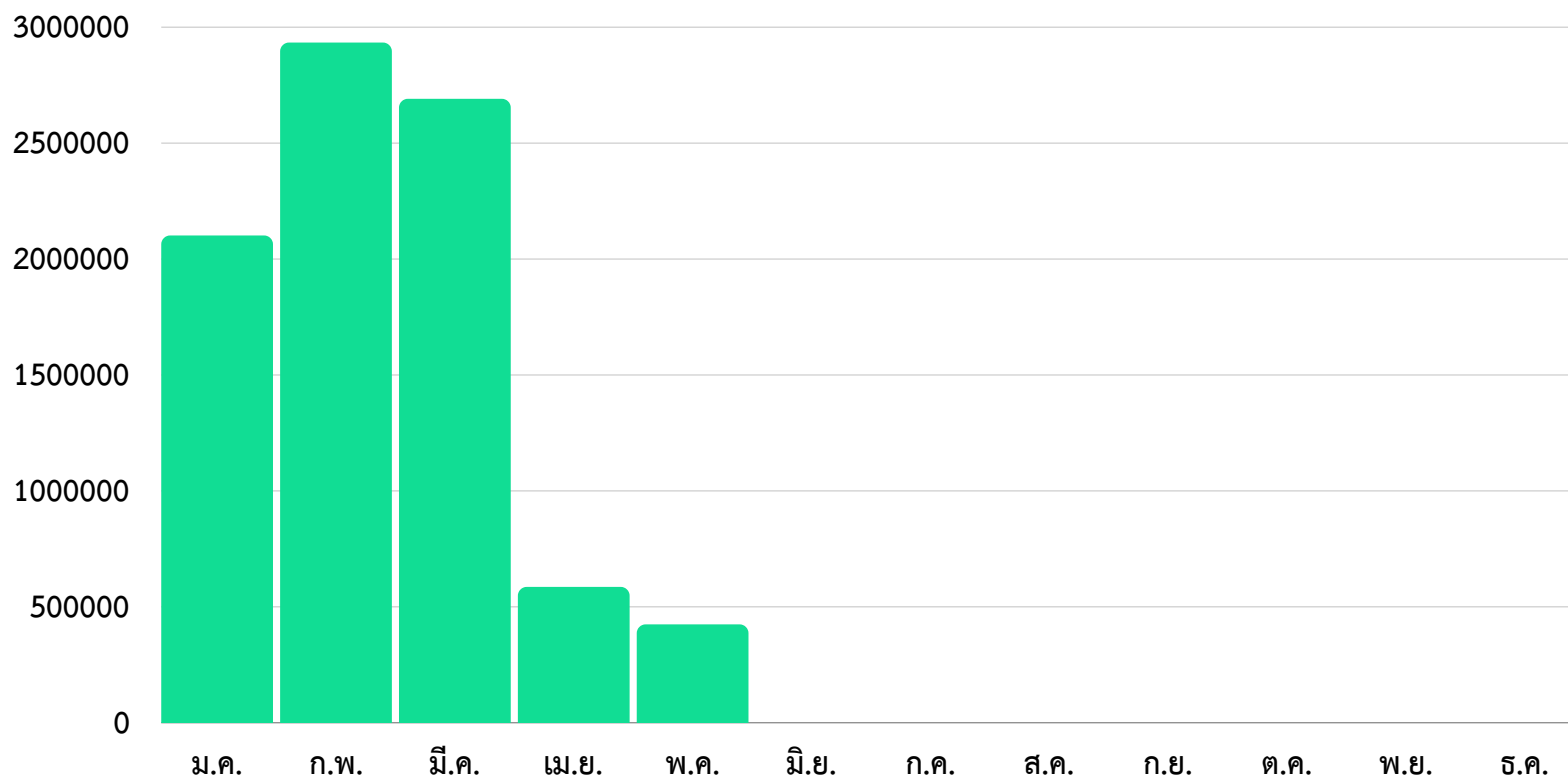

สถิติการใช้Microsoft 365ประจำวัน

จำนวนครั้งที่เข้าใช้งาน

Microsoft 365

รวม 3,060 ครั้ง:เดือน ค่าเฉลี่ย 102 ครั้ง:วัน

ข้อมูล ณ 30-05-67

สถิติการใช้ Internet PBRU Networkประจำวัน

Total

จำนวนครั้ง