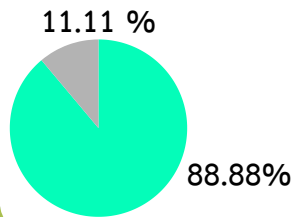

สถิติการใช้งานระบบโทรศัพท์ PBRU PHONE
รวม 3,415 ครั้ง ค่าเฉลี่ย 262.69 ครั้ง:หน่วยงาน

สถิติการใช้งานห้องปฏิบัติการคอมพิวเตอร์
รวม 1,287 คน ค่าเฉลี่ย 41.51 คน:วัน

สถิติการถูกเข้าถึงเว็บไซต์หน่วยงาน (External Inbound Backlinks)
ระดับคณะ
รวม 795,037 ค่าเฉลี่ย:หน่วยงาน 113,577 Backlinks
ระดับสำนัก/ศูนย์/กอง
รวม 147,811 ค่าเฉลี่ย:หน่วยงาน 18,476 Backlinks

Google Scholar Report

ข้อมูลบุคลากร มหาวิทยาลัยราชภัฏเพชรบุรี ประจำเดือนพฤษภาคม 2567

จำนวน User

● USER ACTIVED 653คน คิดเป็น 88.88%
● USER NON ACTIVE 82คน คิดเป็น 11.11%

สถิติการเข้าใช้งาน MICROSOFT 365

@PBRUMAIL.PBRU.AC.TH ประจำเดือนพฤษภาคม 2567

สถิติการใช้Microsoft 365ประจำวัน

จำนวนครั้งที่เข้าใช้งาน

Microsoft 365

รวม 3,060 ครั้ง:เดือน ค่าเฉลี่ย 102 ครั้ง:วัน

ข้อมูล ณ 30-05-67

สถิติการใช้ Internet PBRU Networkประจำวัน

Total

จำนวนครั้ง