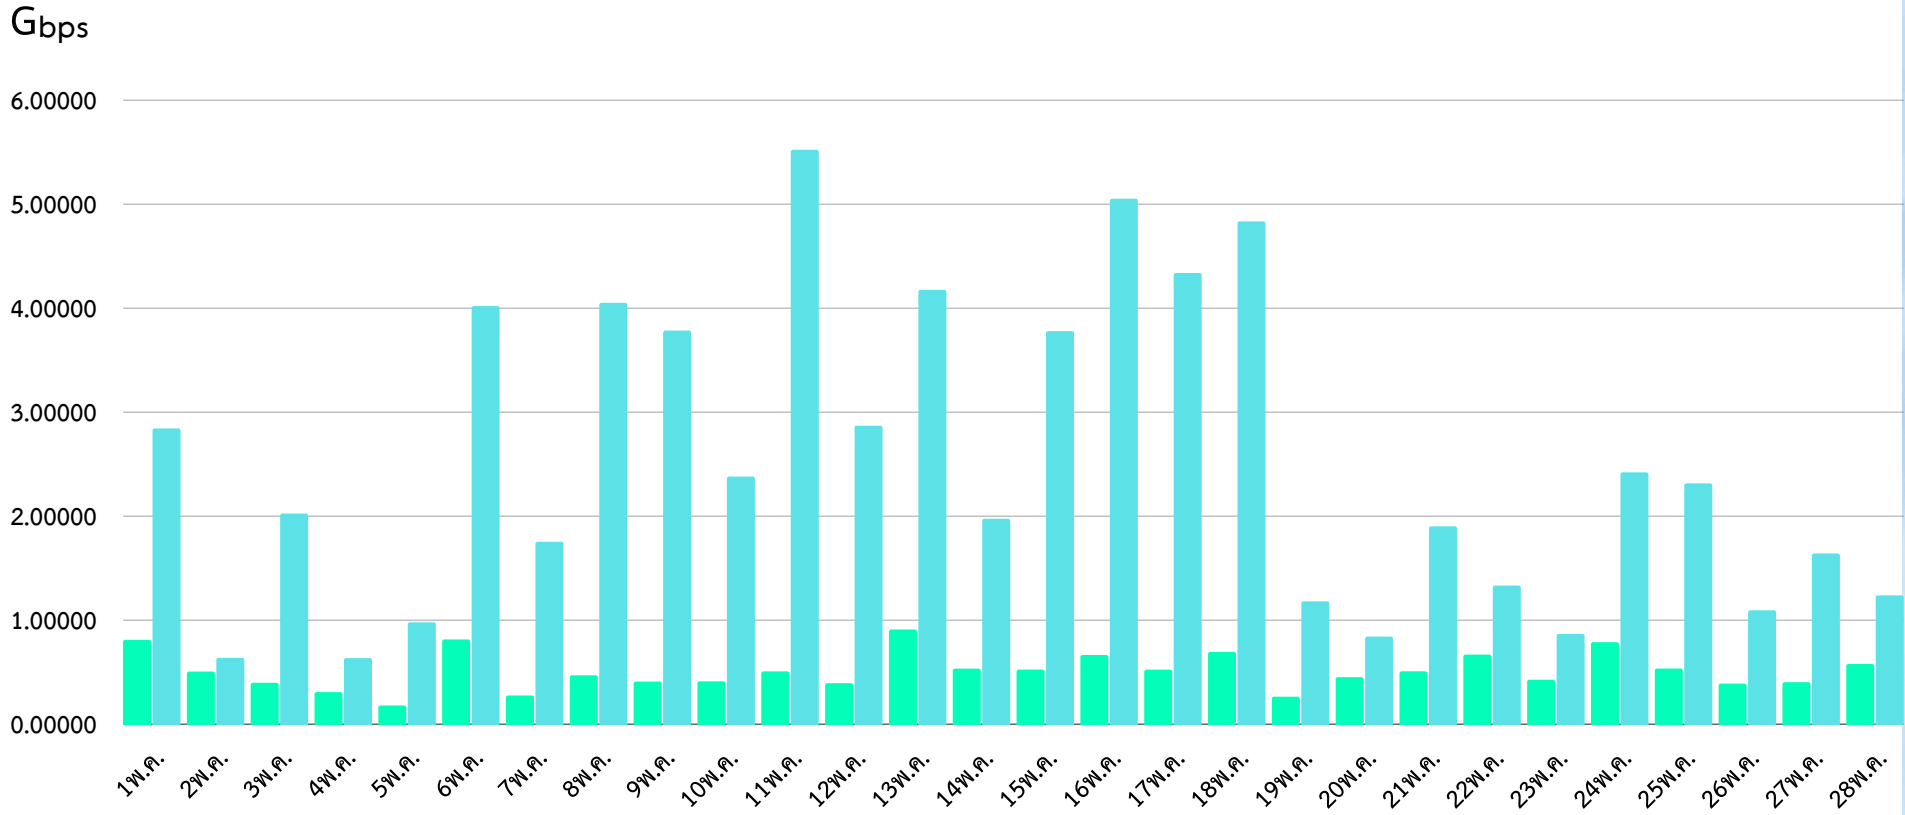

สถิติ MAX RECEIVE AND TRANSMIT PBRU NETWORK

ประจำเดือนพฤษภาคม 2567

- MAX RECEIVE BPS GB
- MAX TRANSMIT BPS GB

ค่าเฉลี่ย MAX RECEIVE 0.49 GBPS : วัน
MAX RECEIVE GBPS
TOTAL 15.46 GBPS

ค่าเฉลี่ย MAX TRANSMIT 2.41 GBPS : วัน
MAX TRANSMIT GBPS
TOTAL 74.97 GBPS