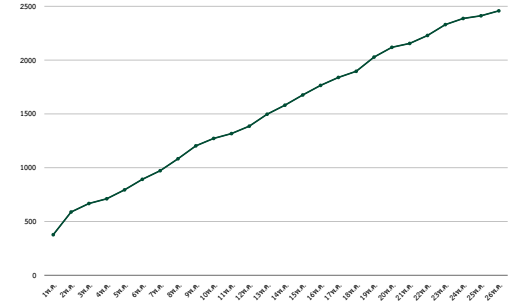

สถิติการใช้Microsoft 365ประจำวัน

จำนวนครั้งที่เข้าใช้งาน

Microsoft 365

รวม 3,060 ครั้ง:เดือน ค่าเฉลี่ย 102 ครั้ง:วัน

ข้อมูล ณ 30-05-67

สถิติการใช้ Internet PBRU Networkประจำวัน

Total

จำนวนครั้ง

รวม 424.428K :เดือน ค่าเฉลี่ย 14.1476K:วัน

สถิติการใช้ INTERNET PBRU NETWORK

ประจำเดือนพฤษภาคม 2567

สถิติการใช้งาน Google@mail.pbru.ac.th

ประจำเดือนพฤษภาคม 2567

REPORT Google @mail.pbru.ac.th

สถิติการใช้ Google @mail.pbru.ac.th ประจำวัน
ผู้ใช้ที่ใช้งานอยู่ในแต่ละวัน

จำนวนครั้ง

รวม 47,249 ครั้ง ค่าเฉลี่ย 1,629.27 ครั้ง:วัน

ข้อมูล ณ 30-05-67

สถิติบทเรียน

ระบบคลังข้อสอบและสอนออนไลน์

(PBRU LMS) บนหน้าเว็บไซต์ ประจำเดือนพฤษภาคม 2567

PBRU LMS

Education