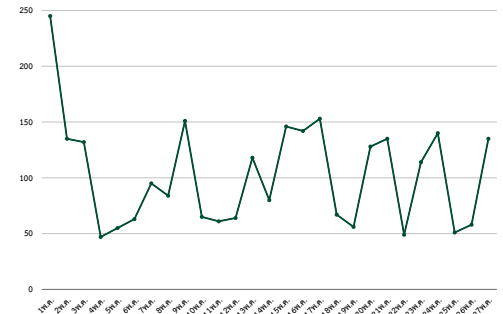

สถิติการใช้งานระบบโทรศัพท์ PBRU PHONE
รวม 3,415 ครั้ง ค่าเฉลี่ย 262.69 ครั้ง:หน่วยงาน

สถิติการใช้งานห้องปฏิบัติการคอมพิวเตอร์
รวม 1,287 คน ค่าเฉลี่ย 41.51 คน:วัน

สถิติการถูกเข้าถึงเว็บไซต์หน่วยงาน (External Inbound Backlinks)
ระดับคณะ
รวม 795,037 ค่าเฉลี่ย:หน่วยงาน 113,577 Backlinks
ระดับสำนัก/ศูนย์/กอง
รวม 147,811 ค่าเฉลี่ย:หน่วยงาน 18,476 Backlinks

Google Scholar Report

ข้อมูลบุคลากร มหาวิทยาลัยราชภัฏเพชรบุรี ประจำเดือนพฤษภาคม 2567

จำนวน User

● USER ACTIVED 653คน คิดเป็น 88.88%
● USER NON ACTIVE 82คน คิดเป็น 11.11%

สถิติการเข้าใช้งาน MICROSOFT 365

@PBRUMAIL.PBRU.AC.TH ประจำเดือนพฤษภาคม 2567

สถิติการใช้Microsoft 365ประจำวัน

จำนวนครั้งที่เข้าใช้งาน

Microsoft 365

รวม 3,060 ครั้ง:เดือน ค่าเฉลี่ย 102 ครั้ง:วัน

ข้อมูล ณ 30-05-67

สถิติการใช้ Internet PBRU Networkประจำวัน

Total

จำนวนครั้ง