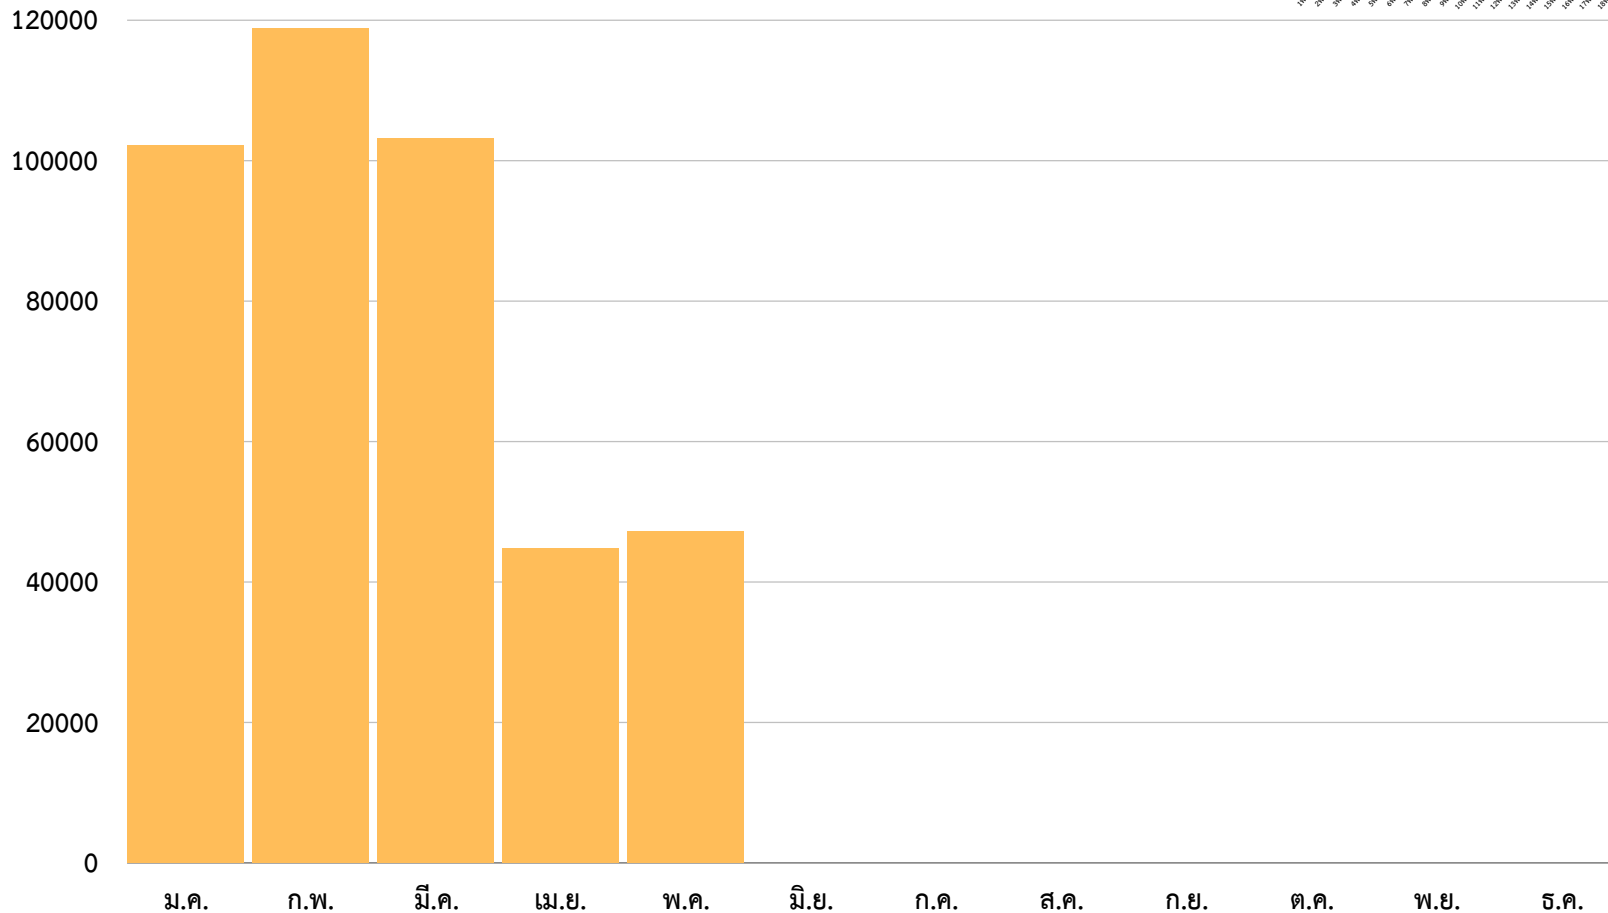

สถิติการใช้Microsoft 365ประจำวัน

จำนวนครั้งที่เข้าใช้งาน

Microsoft 365

รวม 3,060 ครั้ง:เดือน ค่าเฉลี่ย 102 ครั้ง:วัน

ข้อมูล ณ 30-05-67

สถิติการใช้ Internet PBRU Networkประจำวัน

Total

จำนวนครั้ง

รวม 424.428K :เดือน ค่าเฉลี่ย 14.1476K:วัน

สถิติการใช้ INTERNET PBRU NETWORK

ประจำเดือนพฤษภาคม 2567

สถิติการใช้งาน Google@mail.pbru.ac.th

ประจำเดือนพฤษภาคม 2567

REPORT Google @mail.pbru.ac.th

สถิติการใช้ Google @mail.pbru.ac.th ประจำวัน
ผู้ใช้ที่ใช้งานอยู่ในแต่ละวัน

จำนวนครั้ง

รวม 47,249 ครั้ง ค่าเฉลี่ย 1,629.27 ครั้ง:วัน

ข้อมูล ณ 30-05-67

สถิติบทเรียน

ระบบคลังข้อสอบและสอนออนไลน์

(PBRU LMS) บนหน้าเว็บไซต์ ประจำเดือนพฤษภาคม 2567

PBRU LMS

Education