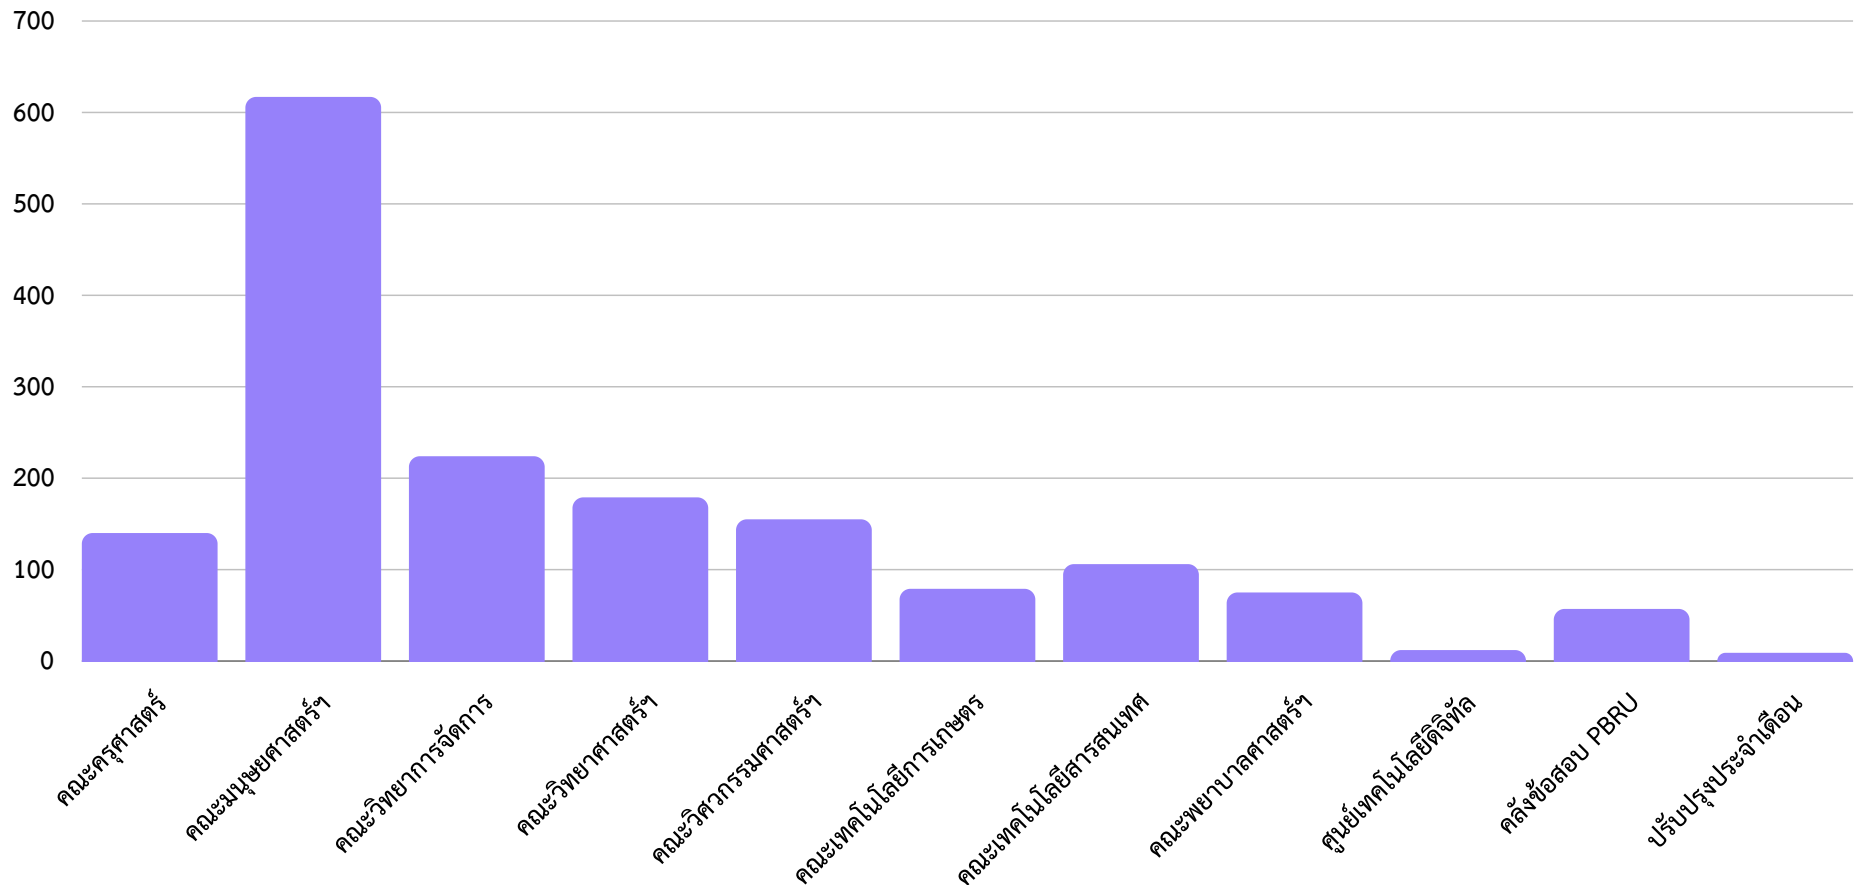

สถิติบทเรียน

ระบบคลังข้อสอบและสอนออนไลน์

(PBRU LMS) บนหน้าเว็บไซต์ ประจำเดือนพฤษภาคม 2567

PBRU LMS

Education

จำนวนบทเรียน

รวม 1,644 บทเรียน เพิ่มขึ้น จำนวน - บทเรียน
ปรับปรุง จำนวน 9 รายวิชา
ข้อมูล ณ 30-05-67