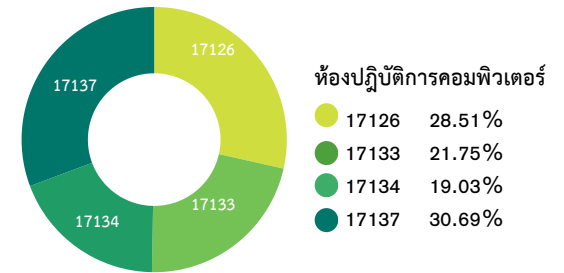

จำนวนบทเรียน

รวม 1,644 บทเรียน เพิ่มขึ้น จำนวน - บทเรียน
ปรับปรุง จำนวน 9 รายวิชา
ข้อมูล ณ 30-05-67

PBRU LMS
Education

สถิติการเข้าใช้งาน ระบบคลังข้อสอบและสอนออนไลน์ (PBRU LMS) บนหน้าเว็บไซต์ ประจำเดือนพฤษภาคม 2567

จำนวนผู้เข้าใช้งาน / ครั้ง

ผู้เข้าใช้งาน 631User : เดือน

ข้อมูล ณ 30-04-67

สถิติการใช้งานระบบโทรศัพท์ PBRU PHONE ประจำเดือนพฤษภาคม 2567

จำนวนผู้เข้าใช้งาน

รวม 3,415 ครั้ง ค่าเฉลี่ย 262.69 ครั้ง:หน่วยงาน

ข้อมูล ณ 30-05-67

สถิติการใช้งานห้องปฏิบัติการคอมพิวเตอร์

ประจำเดือนพฤษภาคม 2567

จำนวนผู้เข้าใช้งาน รายวัน

จำนวนผู้เข้าใช้งาน รายเดือน ปี67

รวม 1,287 คน ค่าเฉลี่ย 41.51 คน:วัน

ข้อมูล ณ 30-05-67

สถิติ MAX RECEIVE AND TRANSMIT PBRU NETWORK