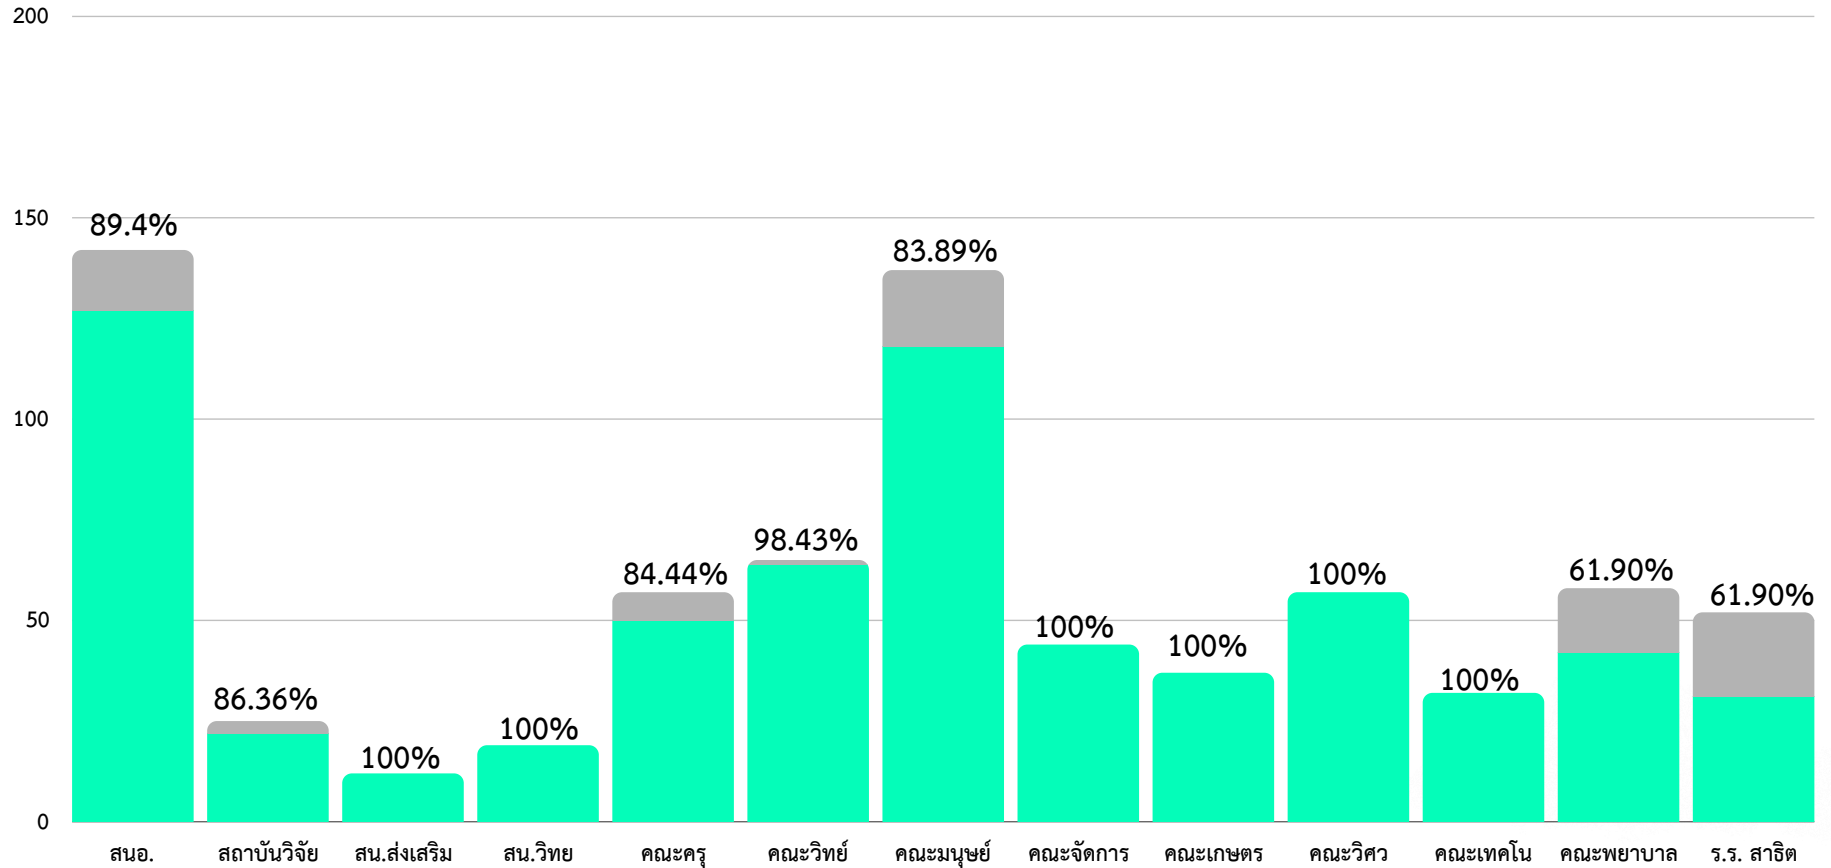

สถิติการใช้งานระบบโทรศัพท์ PBRU PHONE
รวม 3,415 ครั้ง ค่าเฉลี่ย 262.69 ครั้ง:หน่วยงาน

สถิติการใช้งานห้องปฏิบัติการคอมพิวเตอร์
รวม 1,287 คน ค่าเฉลี่ย 41.51 คน:วัน

สถิติการถูกเข้าถึงเว็บไซต์หน่วยงาน (External Inbound Backlinks)
ระดับคณะ
รวม 795,037 ค่าเฉลี่ย:หน่วยงาน 113,577 Backlinks
ระดับสำนัก/ศูนย์/กอง
รวม 147,811 ค่าเฉลี่ย:หน่วยงาน 18,476 Backlinks

Google Scholar Report

ข้อมูลบุคลากร มหาวิทยาลัยราชภัฏเพชรบุรี ประจำเดือนพฤษภาคม 2567

จำนวน User

● USER ACTIVED 653คน คิดเป็น 88.88%
● USER NON ACTIVE 82คน คิดเป็น 11.11%

สถิติการเข้าใช้งาน MICROSOFT 365

@PBRUMAIL.PBRU.AC.TH ประจำเดือนพฤษภาคม 2567