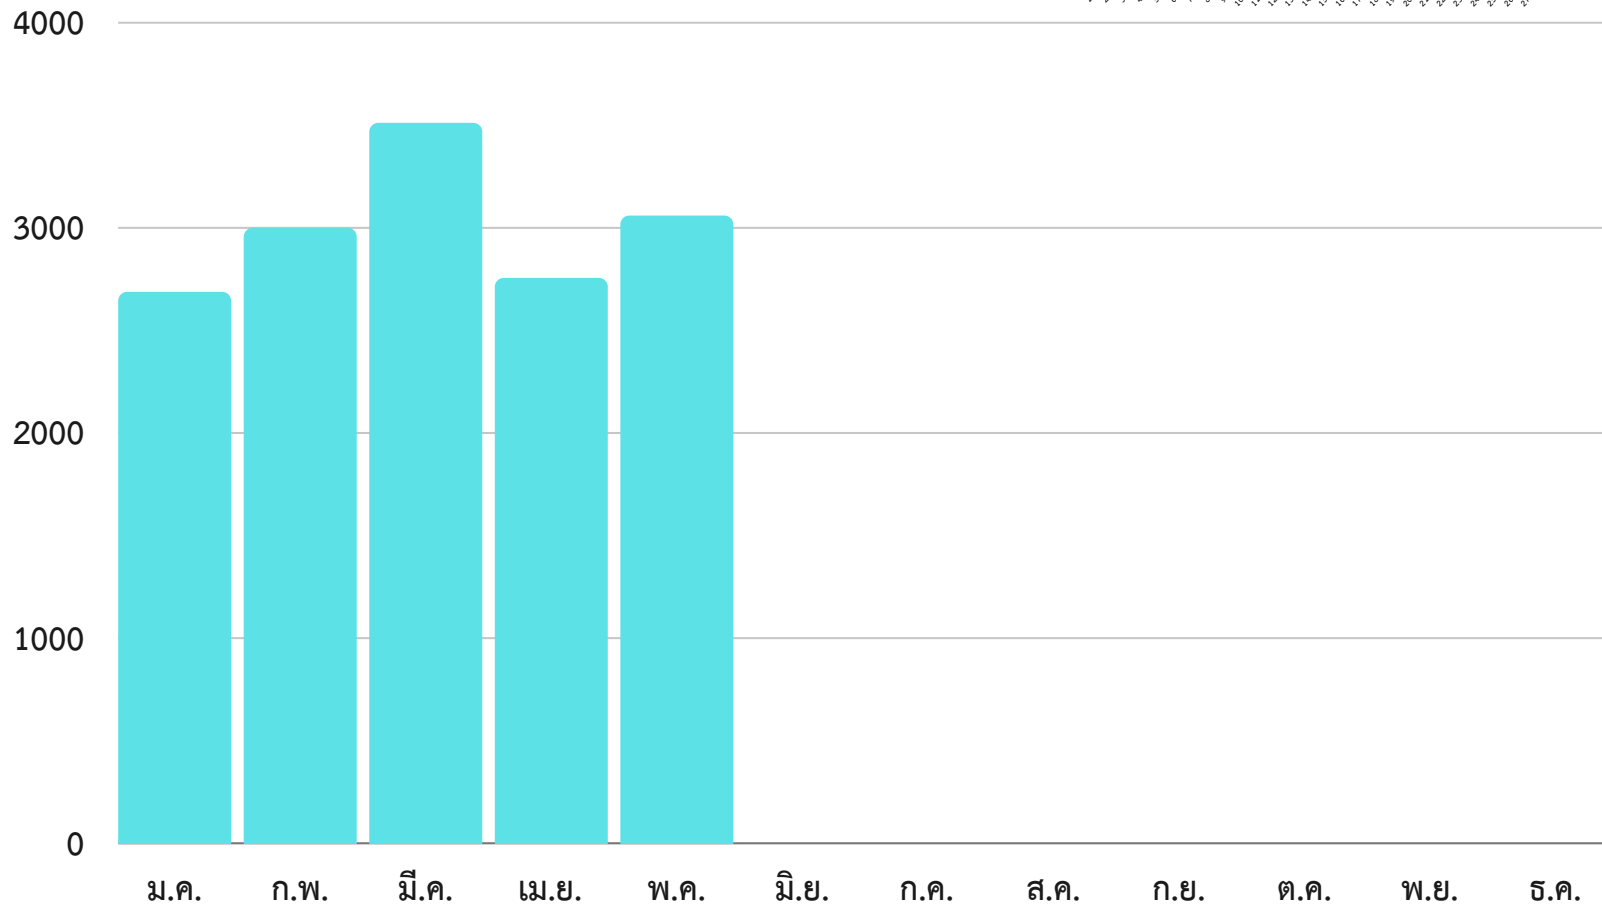

Google Scholar Report

ข้อมูลบุคลากร มหาวิทยาลัยราชภัฏเพชรบุรี ประจำเดือนพฤษภาคม 2567

จำนวน User

● USER ACTIVED 653คน คิดเป็น 88.88%
● USER NON ACTIVE 82คน คิดเป็น 11.11%

สถิติการเข้าใช้งาน MICROSOFT 365

@PBRUMAIL.PBRU.AC.TH ประจำเดือนพฤษภาคม 2567

สถิติการใช้Microsoft 365ประจำวัน

จำนวนครั้งที่เข้าใช้งาน

Microsoft 365

รวม 3,060 ครั้ง:เดือน ค่าเฉลี่ย 102 ครั้ง:วัน

ข้อมูล ณ 30-05-67

สถิติการใช้ Internet PBRU Networkประจำวัน

Total

จำนวนครั้ง