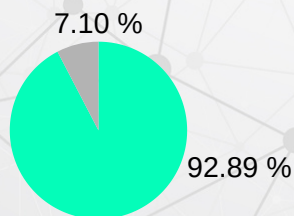

Google Scholar Report

ข้อมูลบุคลากร มหาวิทยาลัยราชภัฏเพชรบุรี ประจำเดือนธันวาคม 2566

USER ACTIVED 92.89 %
USER NON ACTIVE 7.10 %