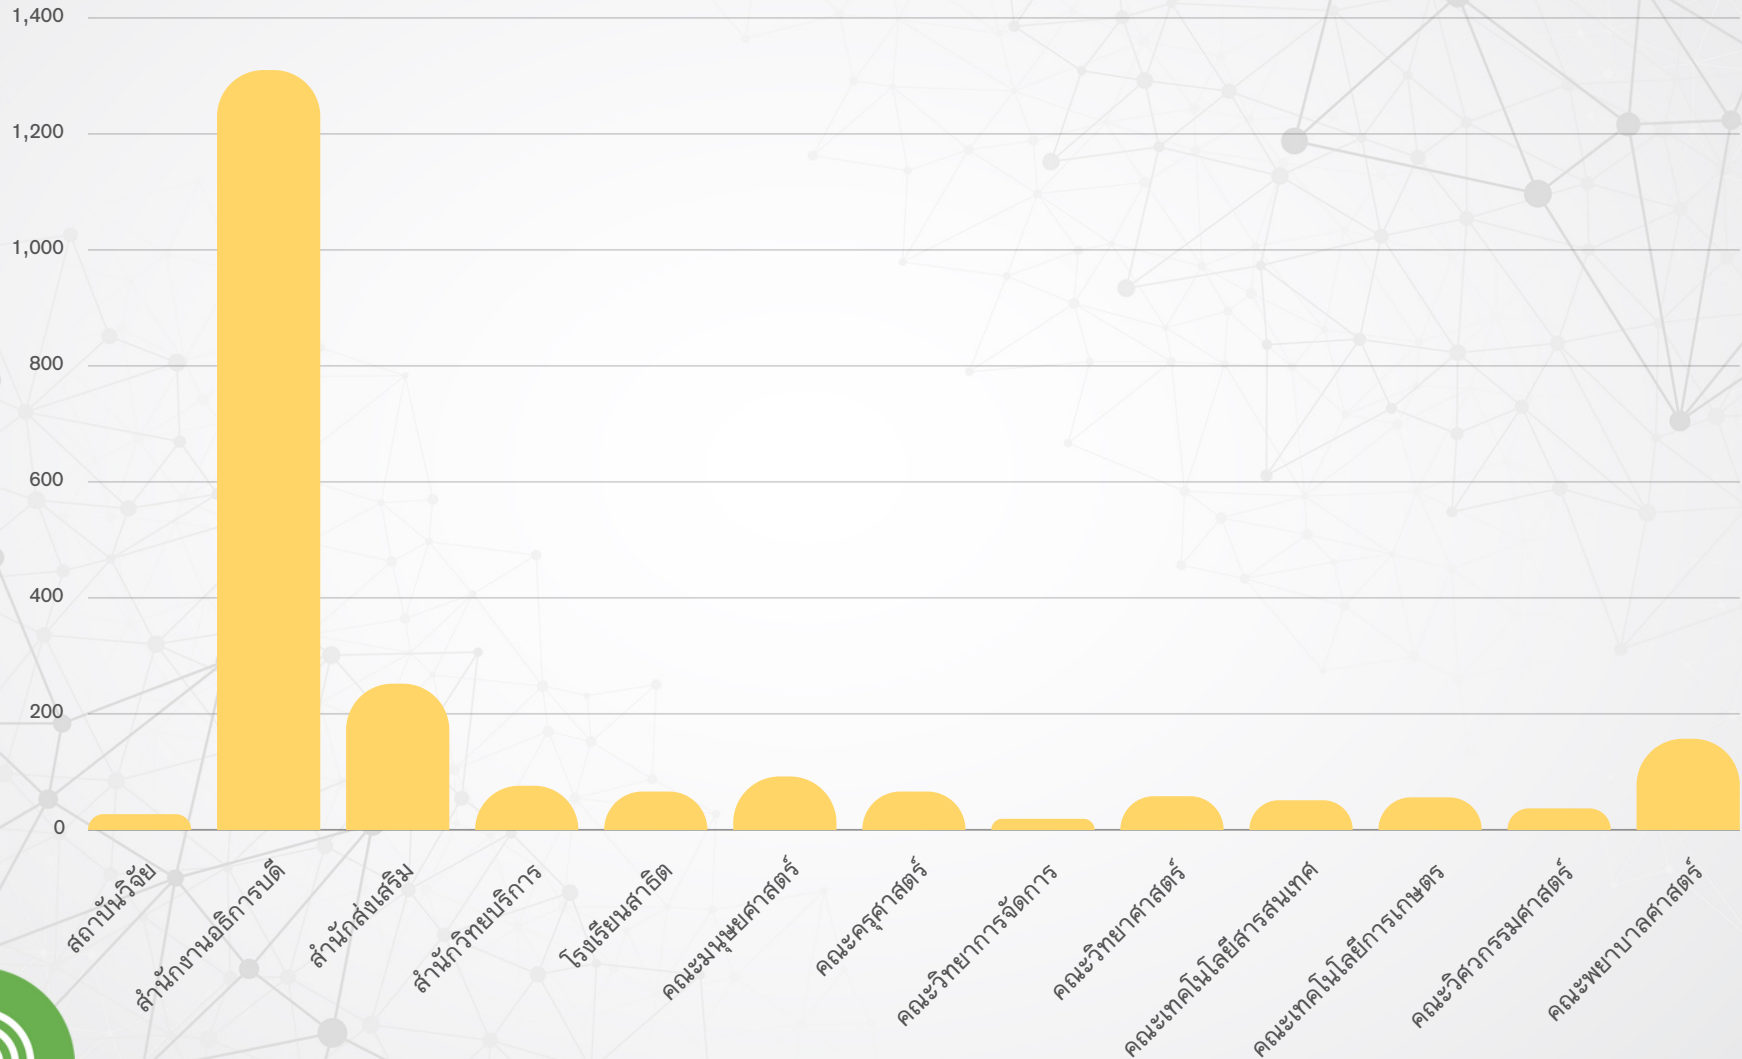

จำนวนผู้ใช้งาน / ครั้ง

ค่าเฉลี่ยการใช้งาน 617.5 User : เดือน

ข้อมูล 28-12-66

สถิติการใช้งานระบบโทรศัพท์

เดือน ธันวาคม 2566

PBRU PHONE

จำนวนผู้เข้าใช้งาน

ค่าเฉลี่ย 174.38ครั้ง/วัน
ข้อมูล 28-12-66