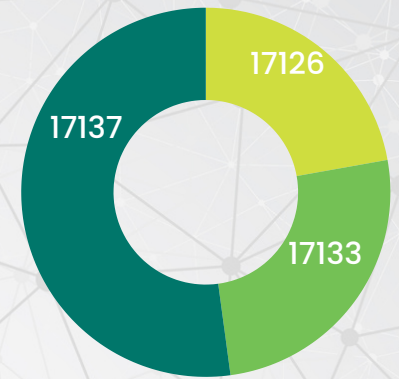

ห้องปฏิบัติการคอมพิวเตอร์

หมายเลข 17126	22.19%
หมายเลข 17133	25.66%
หมายเลข 17134	0%
หมายเลข 17137	52.13%