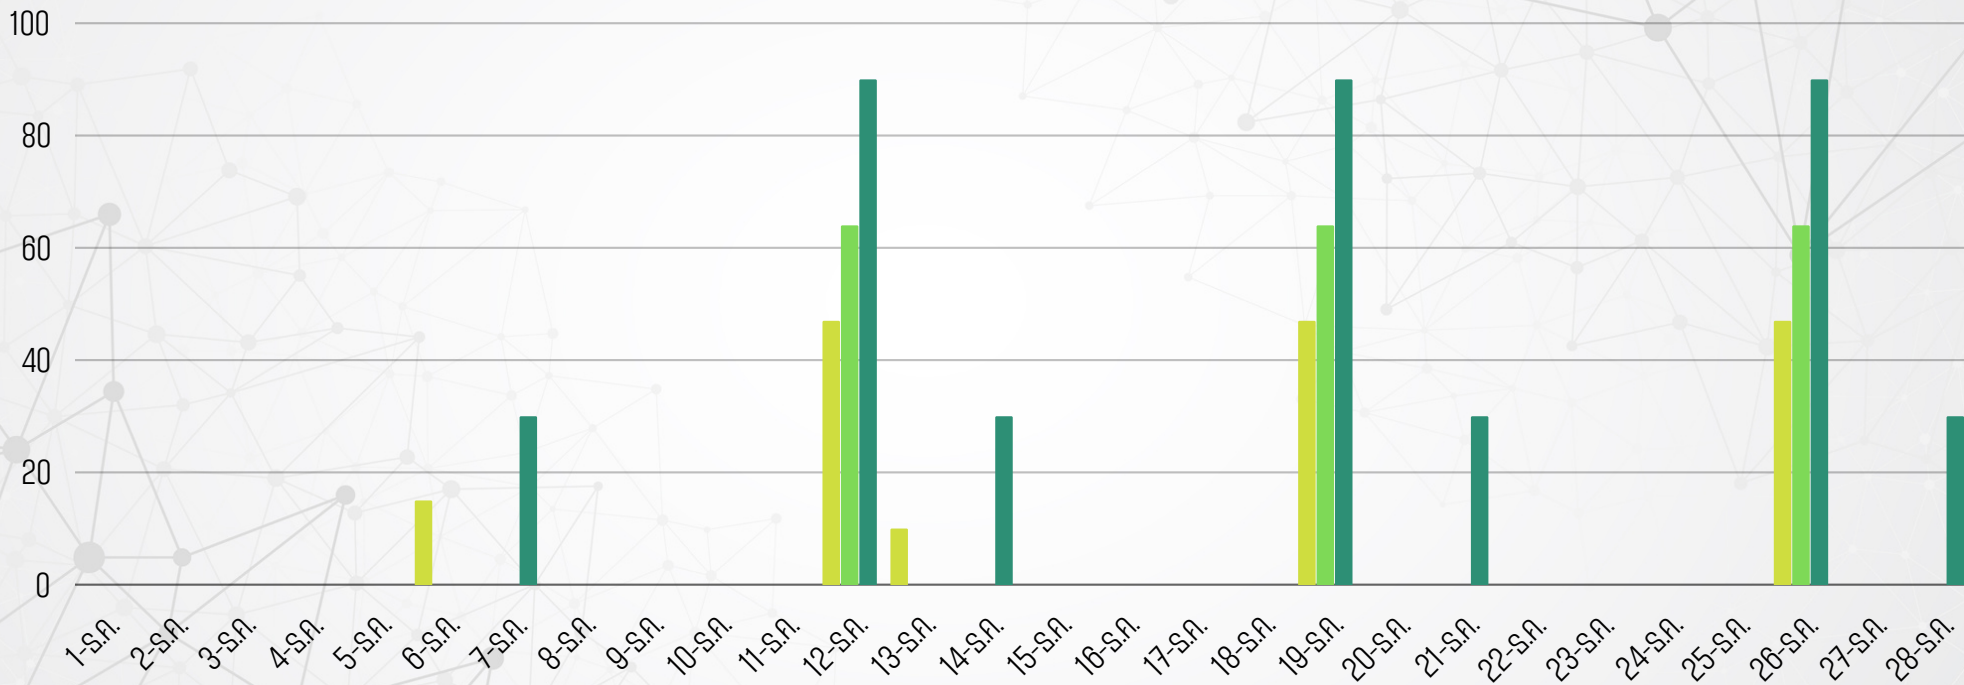

จำนวนผู้ใช้งาน

17126	22.19%
17133	25.66%
17134	0%
17137	52.13%

ค่าเฉลี่ย 26.71 คน:วัน
= 27 คน : วัน

ข้อมูล 28-12-66