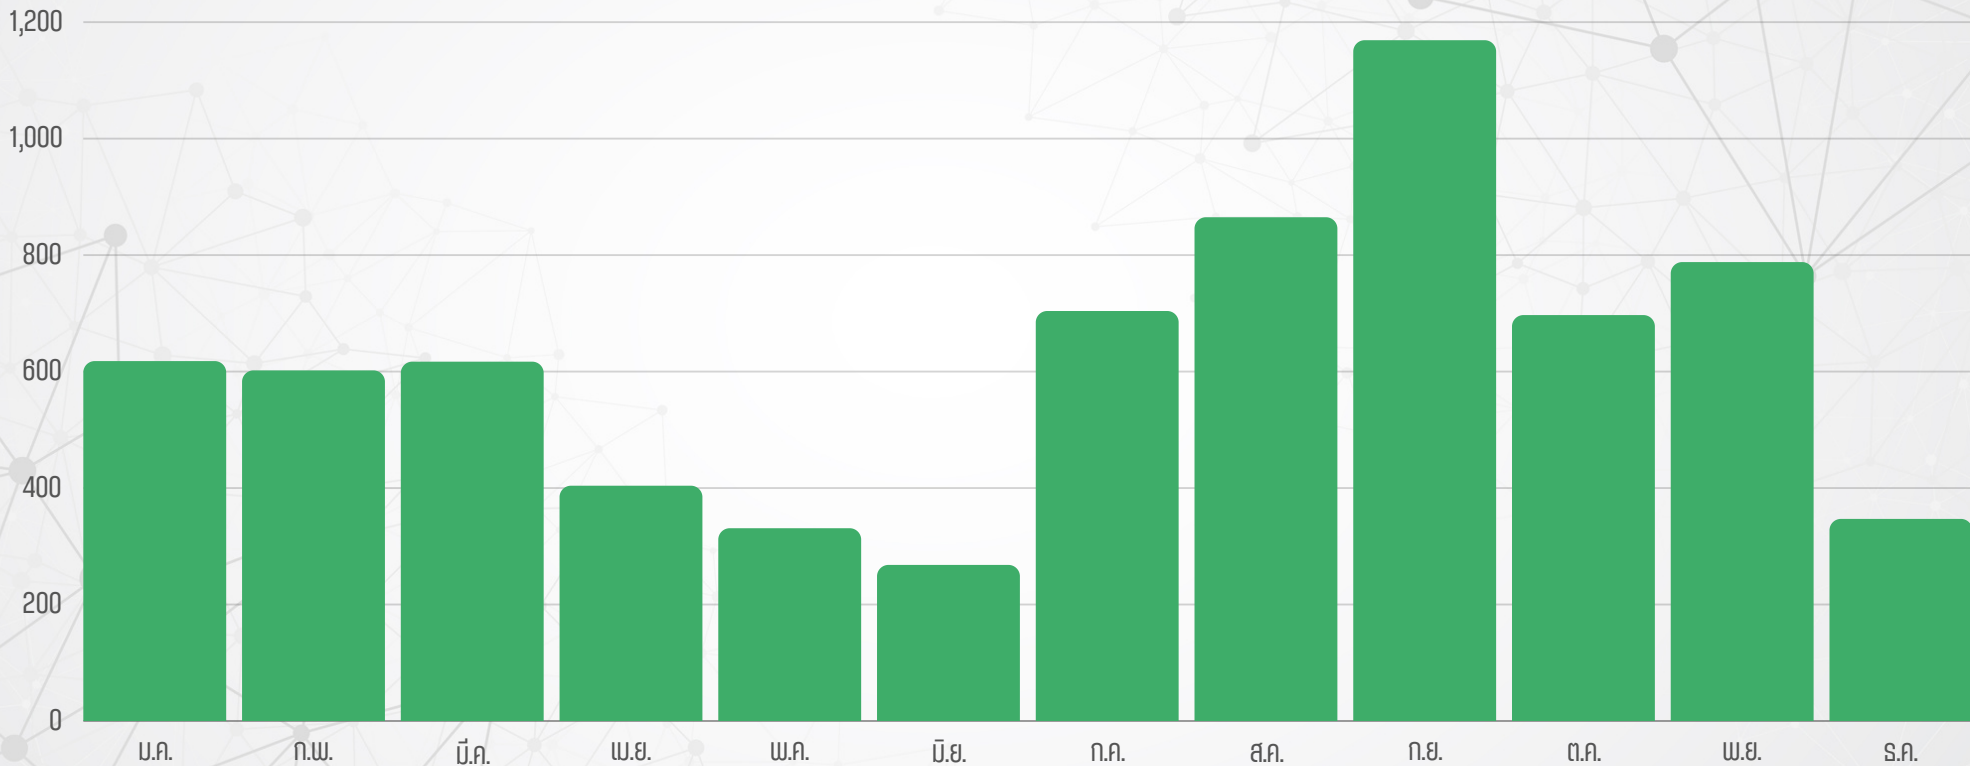

PBRU LMS

Education

สถิติการใช้งาน ระบบคลังข้อสอบและสอนออนไลน์ (PBRU LMS) บนหน้าเว็บไซต์ ประจำเดือน ธันวาคม 2566

จำนวนผู้ใช้งาน / ครั้ง

ค่าเฉลี่ยการใช้งาน 617.5 User : เดือน

ข้อมูล 28-12-66