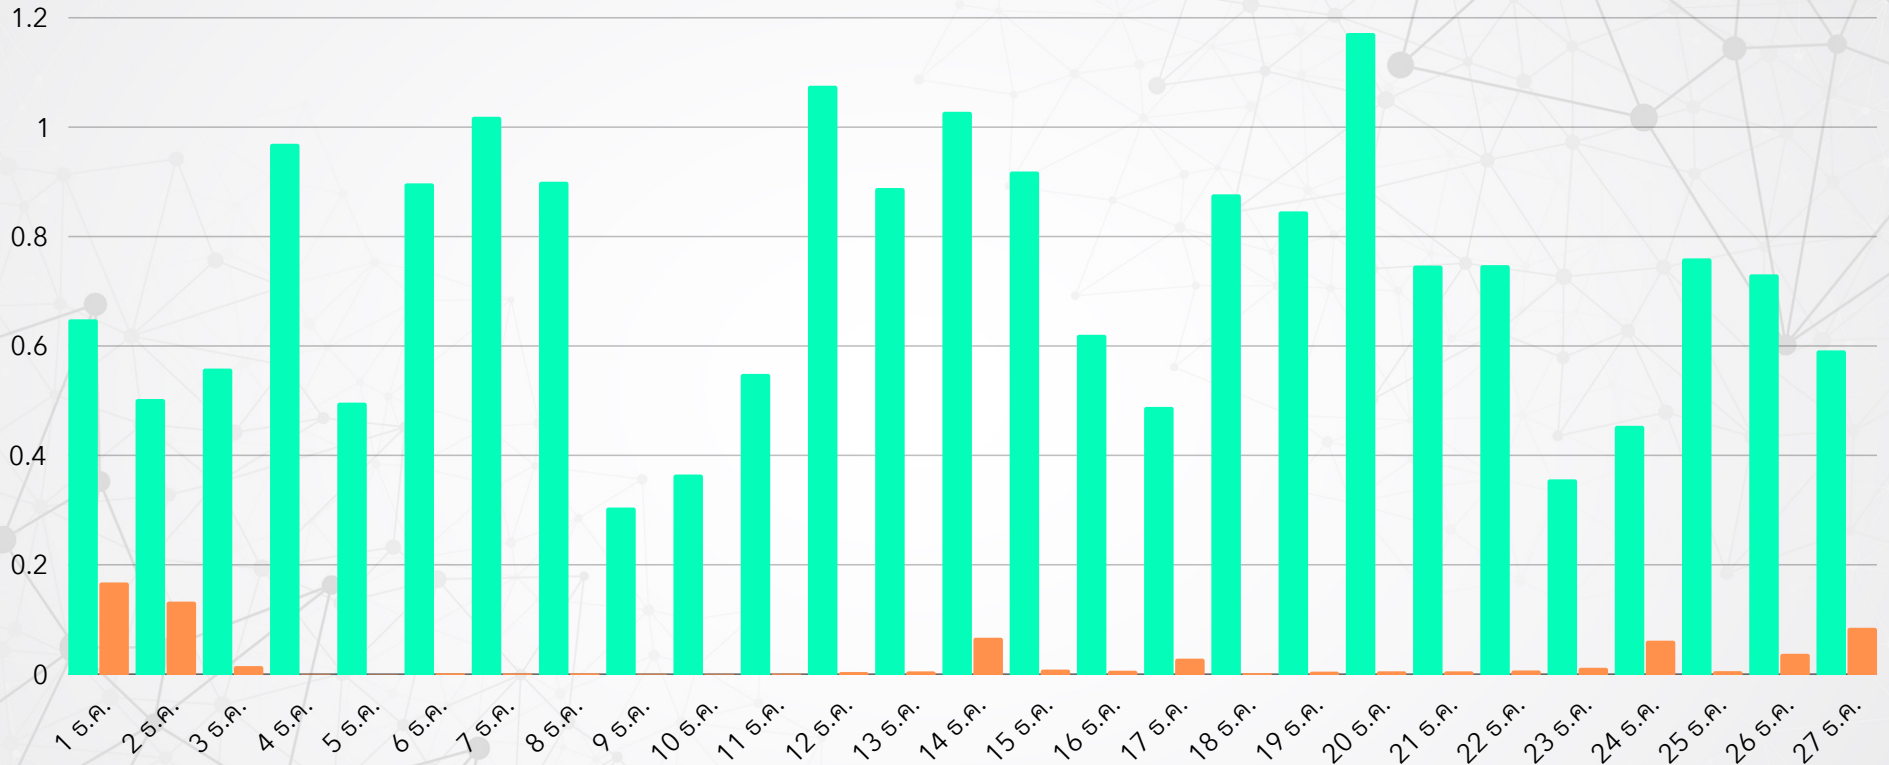

1,000

0

ม.ค. ก.พ. มี.ค. เม.ย. พ.ค. มิ.ย. ก.ค. ส.ค. ก.ย. ต.ค. พ.ย. ธ.ค.

ค่าเฉลี่ย 3,222.58 ครั้ง : เดือน

ข้อมูล 28-12-66

สถิติ MAX RECEIVE AND TRANSMIT PBRU NETWORK

ประจำเดือน ธันวาคม 2566

GBPS