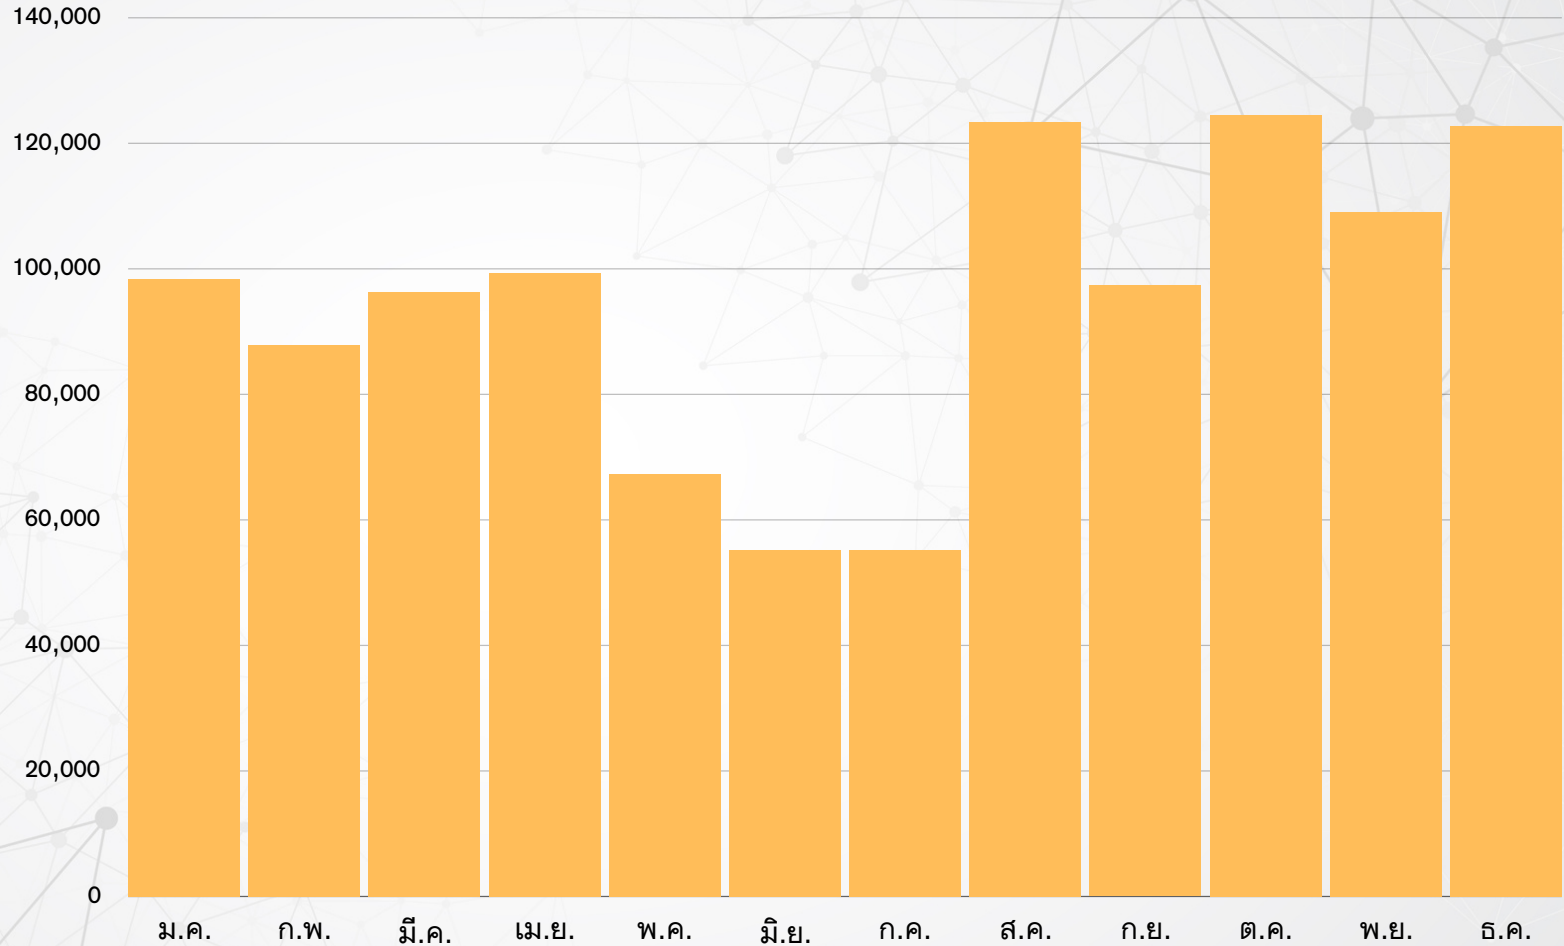

สถิติการใช้งาน Google@mail.pbru.ac.th ประจำเดือนมกราคม - ธันวาคม 2566

จำนวนครั้ง

REPORT Google
@mail.pbru
2023

ค่าเฉลี่ย 4,384.75 ครั้ง/วัน
ข้อมูล 28-12-66