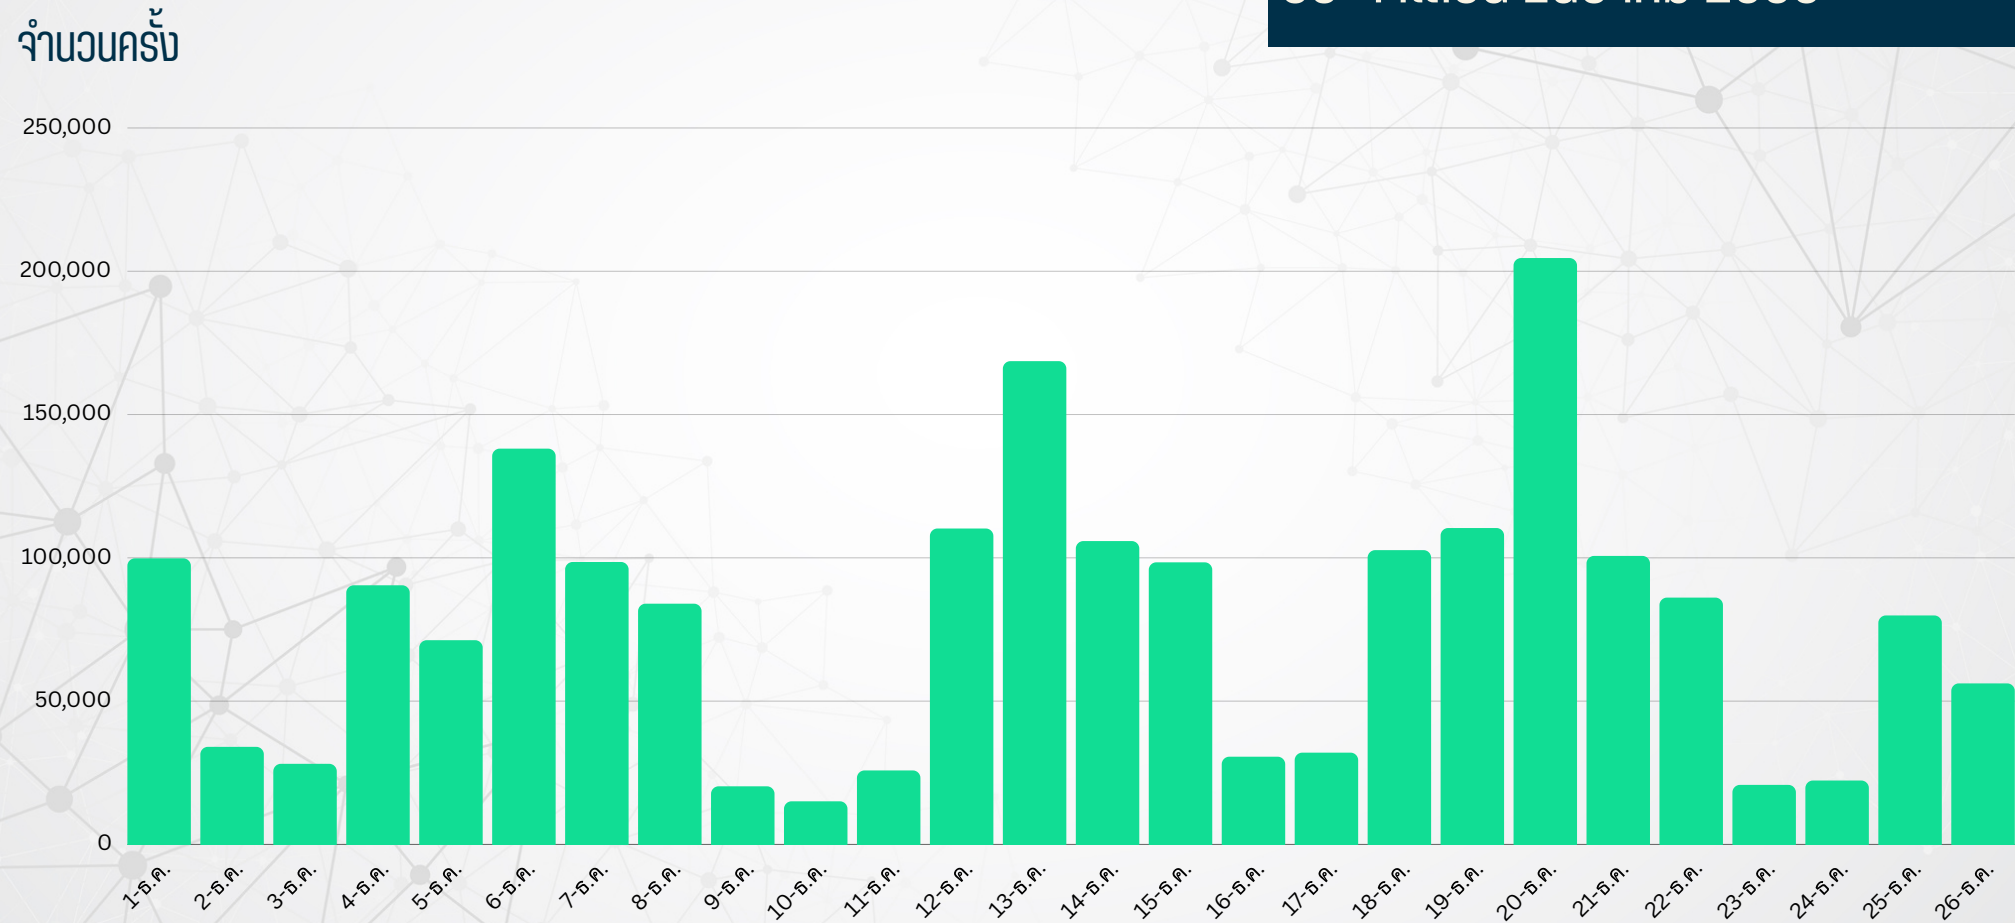

จำนวนครั้ง

REPORT Google
@mail.pbru
2023

ค่าเฉลี่ย 4,384.75 ครั้ง/วัน
ข้อมูล 28-12-66

สถิติการใช้ INTERNET PBRU NETWORK

ประจำเดือน ธันวาคม 2566

ค่าเฉลี่ย 78,262 ครั้ง/วัน
ข้อมูล 28-12-66

สถิติบทเรียน
ระบบคลังข้อสอบและสอนออนไลน์
(PBRU LMS) บนหน้าเว็บไซต์ ประจำเดือน ธันวาคม 2566