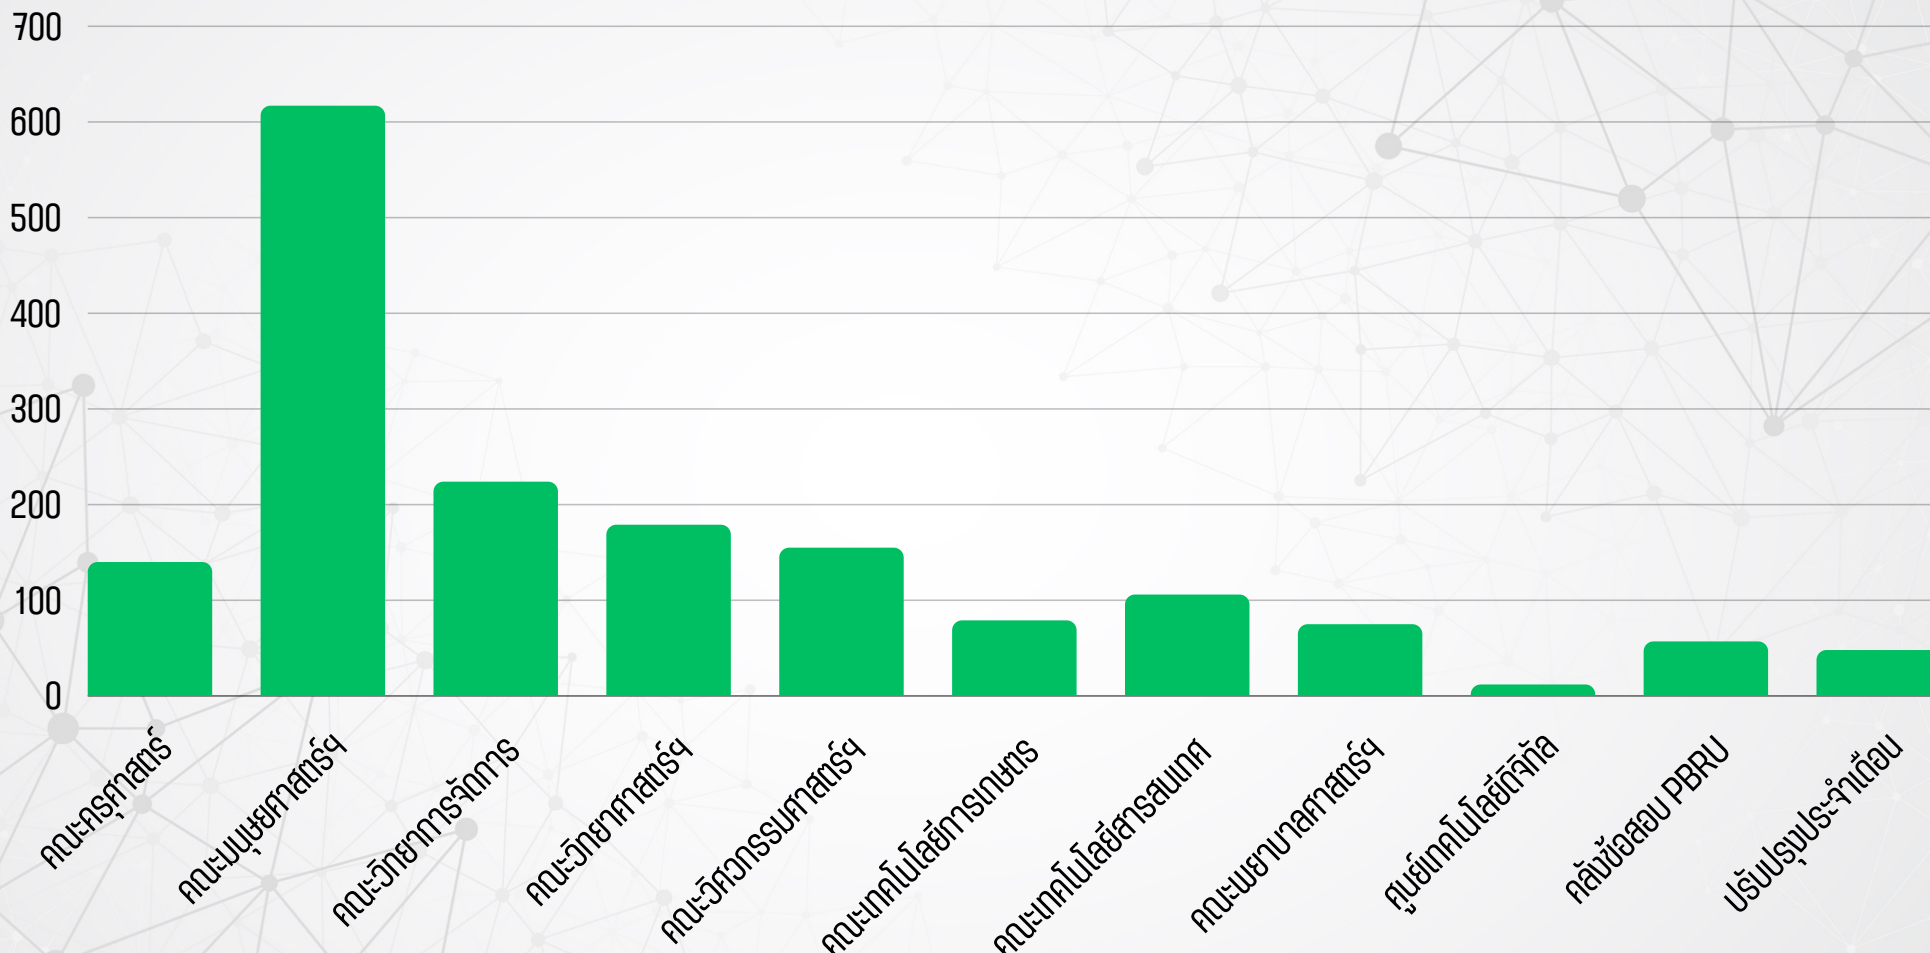

สถิติบทเรียน
ระบบคลังข้อสอบและสอนออนไลน์
(PBRU LMS) บนหน้าเว็บไซต์ ประจำเดือน ธันวาคม 2566

จำนวนบทเรียน

รวม 1,644 บทเรียน เพิ่มขึ้น จำนวน - บทเรียน

ปรับปรุง จำนวน 50 รายวิชา

ข้อมูล 28-12-66