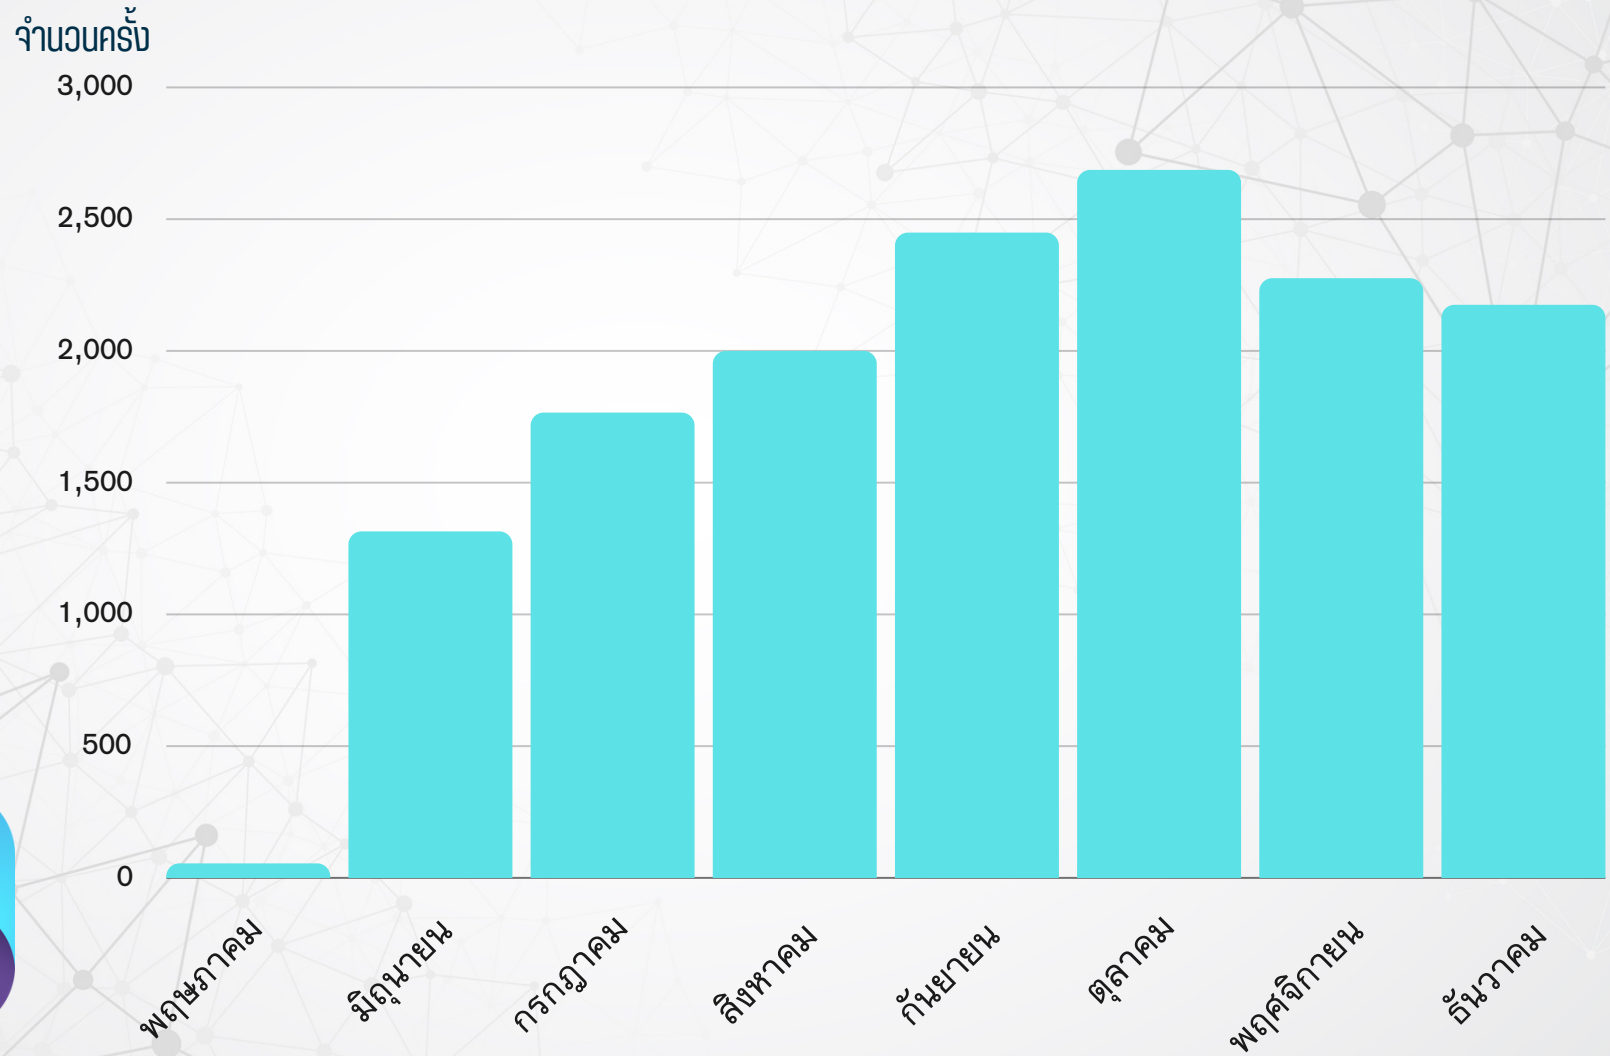

สถิติการใช้งาน
ห้องปฏิบัติการคอมพิวเตอร์
ประจำเดือน ธ.ค. 66
ค่าเฉลี่ย 26.71 คน/วัน = 27 คน : วัน

Microsoft 365

สถิติการใช้งาน Microsoft365
ประจำเดือน พ.ค.- ธ.ค. 66
ค่าเฉลี่ย 1,840.37ครั้ง : เดือน

สถิติการใช้งาน PBRU-EDOC
ระบบสารบรรณอิเล็กทรอนิกส์
ประจำเดือน ธ.ค. 66
ค่าเฉลี่ย 3,222.58 ครั้ง : เดือน

USER ACTIVED 92.89 %
USER NON ACTIVE 7.10 %

สถิติการใช้งาน

MICROSOFT 365 @PBRUMAIL.PBRU.AC.TH

ประจำเดือน พฤษภาคม - ธันวาคม 2566

Microsoft 365

ค่าเฉลี่ย 1,840.37ครั้ง : เดือน

ข้อมูล 28-12-66

สถิติการใช้งาน Google@mail.pbru.ac.th ประจำเดือนมกราคม - ธันวาคม 2566