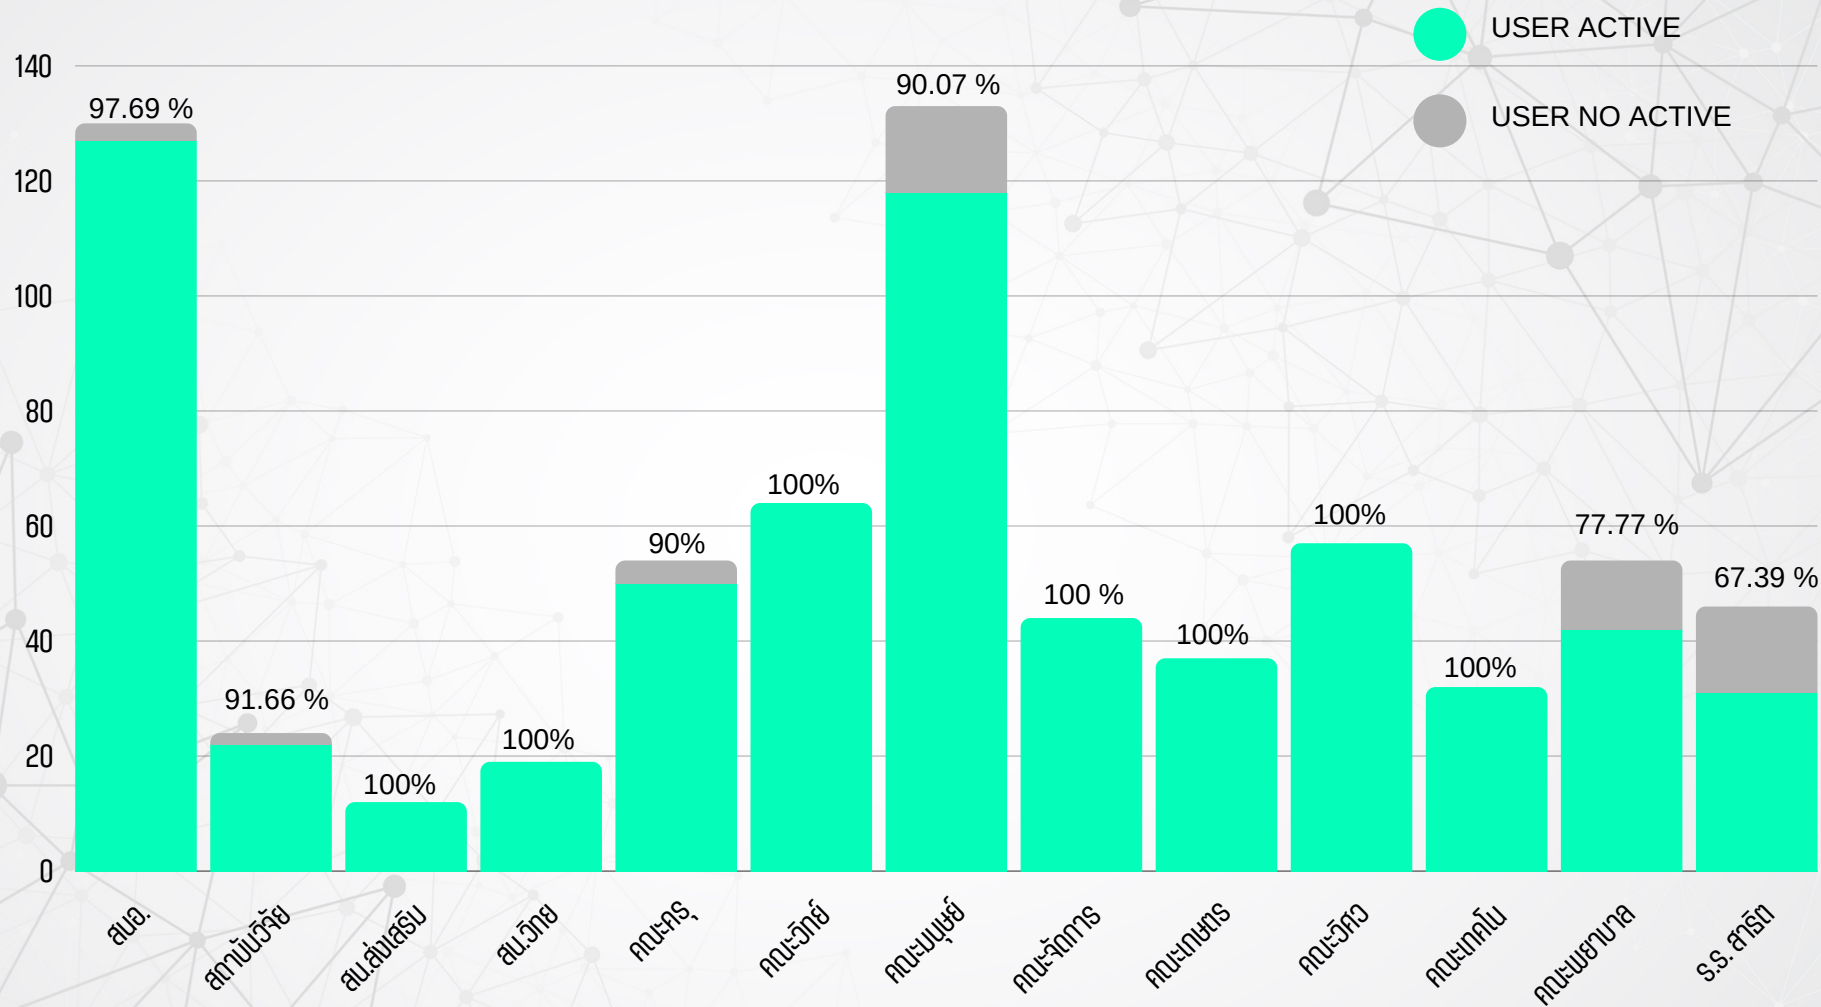

Google Scholar Report

ข้อมูลบุคลากร มหาวิทยาลัยราชภัฏเพชรบุรี ประจำเดือนธันวาคม 2566

USER ACTIVED 92.89 %
USER NON ACTIVE 7.10 %