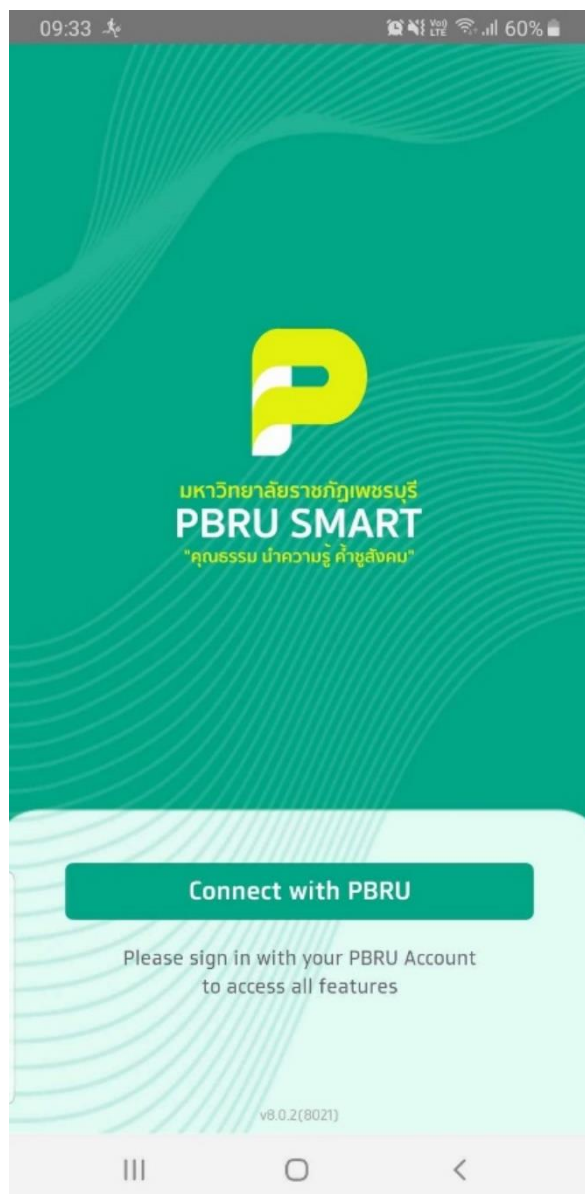

สารบัญ

1. Download app PBRU Smart บนระบบ Android และ IOS	1
2. เข้า App PBRU Smart.....	2
3. หลังจากเข้า App PBRU Smart แล้ว จะมี 5 ขั้นตอน ก่อนเข้าถึงหน้าหลัก มีวิธีการ ดังนี้.....	3
3.1. กรอก User และ Password ที่ใช้ Login ระบบ Reg, Internet, ระบบประเมิน.....	3
3.2. ยอมรับการใช้ App.....	4
3.3. กรอกเบอร์โทรศัพท์ของตนเอง.....	5
3.4. ตั้งรหัส PIN 6 หลัก.....	6
3.5. สามารถเข้าหน้าหลักได้สำเร็จ.....	7

วิธีการเข้าใช้ App PBRU Smart

1. Download app PBRU Smart บนระบบ Android และ IOS

Android

รูป 1 Scan เฉพาะ Android

IOS

รูป 2 Scan เฉพาะ IOS

รูป 3 Scan Android / IOS ก็ได้

2. เข้า App PBRU Smart

รูป 4 เชื่อมต่อ App

รูป 5 หน้ากรอก User, Password

3. หลังจากเข้า App PBRU Smart แล้ว จะมี 5 ขั้นตอน ก่อนเข้าถึงหน้าหลัก มีวิธีการ ดังนี้

3.1. กรอก User และ Password ที่ใช้ Login ระบบ Reg, Internet, ระบบประเมิน