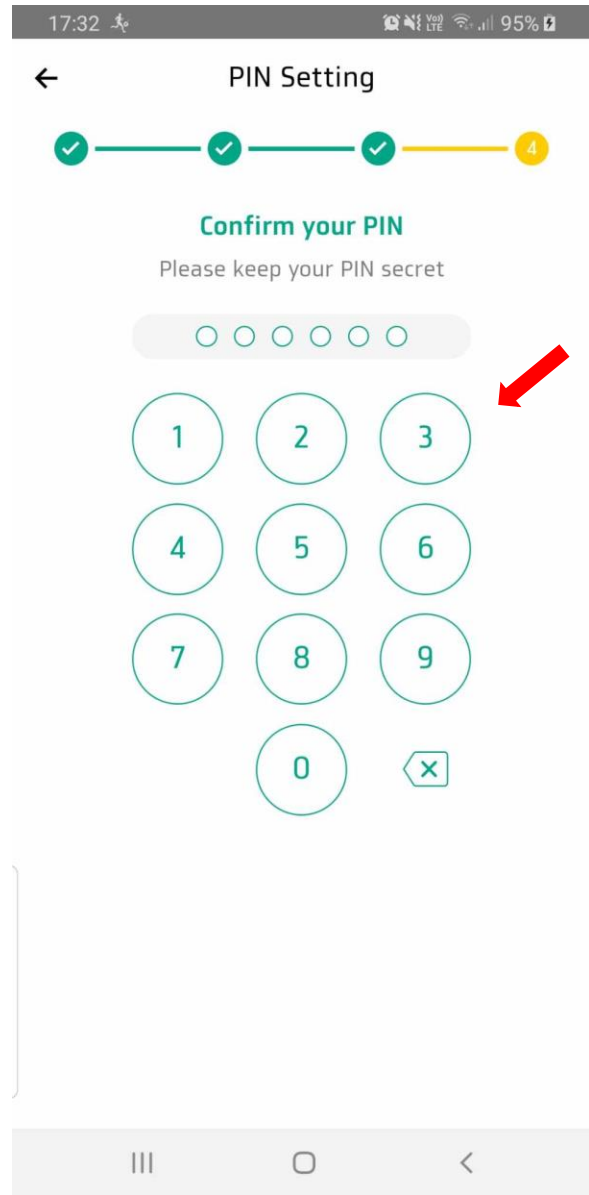

สารบัญ

1. Download app PBRU Smart บนระบบ Android และ IOS	1
2. เข้า App PBRU Smart.....	2
3. หลังจากเข้า App PBRU Smart แล้ว จะมี 5 ขั้นตอน ก่อนเข้าถึงหน้าหลัก มีวิธีการ ดังนี้.....	3
3.1. กรอก User และ Password ที่ใช้ Login ระบบ Reg, Internet, ระบบประเมิน.....	3
3.2. ยอมรับการใช้ App.....	4
3.3. กรอกเบอร์โทรศัพท์ของตนเอง.....	5
3.4. ตั้งรหัส PIN 6 หลัก.....	6
3.5. สามารถเข้าหน้าหลักได้สำเร็จ.....	7

รูป 4 เชื่อมต่อ App

รูป 5 หน้ากรอก User, Password

3. หลังจากเข้า App PBRU Smart แล้ว จะมี 5 ขั้นตอน ก่อนเข้าถึงหน้าหลัก มีวิธีการ ดังนี้

3.1. กรอก User และ Password ที่ใช้ Login ระบบ Reg, Internet, ระบบประเมิน

3

รูป 6 กรอก User และ Password

3.2. ยอมรับการใช้ App

รูป 7 หน้ารายละเอียดข้อตกลง

รูป 8 ดูก่อนและยอมรับข้อตกลง และกด
ยอมรับ

3.3. กรอกเบอร์โทรศัพท์ของตนเอง

*สามารถแก้ไขภายหลังได้

The screenshot shows the 'Account Setting' screen for a PBRU account. At the top, there is a progress indicator with four steps: 1 (checked), 2 (highlighted in yellow), 3, and 4. Below this, the account details are listed: Name, Account (@mail.pbru.ac.th), User Type (Teacher), and ID. The 'Mobile Number *' field is highlighted with a red box, and a red arrow labeled '6' points to it. Below the field, there is a note: 'PBRU recommends that you use a mobile number That has already been registered for promptpay services'. Further down, there is a 'Fingerprint/Face ID' section with a toggle switch. At the bottom, there is a green 'Next' button, which is pointed to by a red arrow labeled '7'. The bottom navigation bar shows three icons: a home icon, a circle icon, and a back icon.

รูป 9 กรอกเบอร์โทรศัพท์

3.4. ตั้งรหัส PIN 6 หลัก

*ห้ามลืม เป็นรหัสในการเข้า App ครั้งต่อไป

รูป 10 ตั้งรหัส

รูป 11 ยืนยันรหัส

3.5. สามารถเข้าหน้าหลักได้สำเร็จ

รูป 12 หน้าหลัก