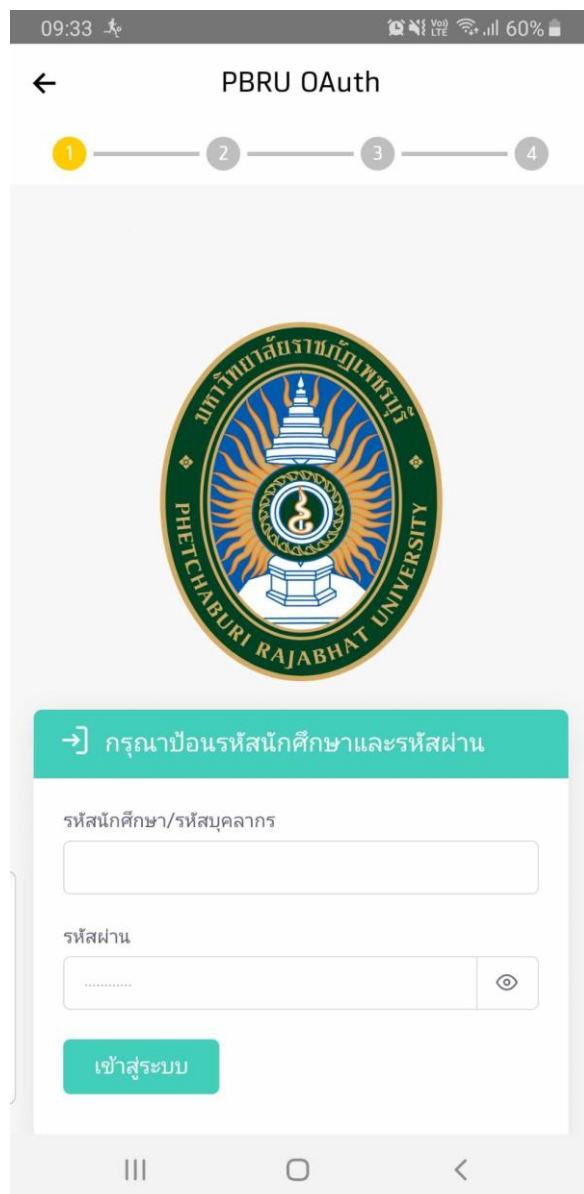

สารบัญ

1. Download app PBRU Smart บนระบบ Android และ IOS	1
2. เข้า App PBRU Smart.....	2
3. หลังจากเข้า App PBRU Smart แล้ว จะมี 5 ขั้นตอน ก่อนเข้าถึงหน้าหลัก มีวิธีการ ดังนี้.....	3
3.1. กรอก User และ Password ที่ใช้ Login ระบบ Reg, Internet, ระบบประเมิน.....	3
3.2. ยอมรับการใช้ App.....	4
3.3. กรอกเบอร์โทรศัพท์ของตนเอง.....	5
3.4. ตั้งรหัส PIN 6 หลัก.....	6
3.5. สามารถเข้าหน้าหลักได้สำเร็จ.....	7

วิธีการเข้าใช้ App PBRU Smart

1. Download app PBRU Smart บนระบบ Android และ IOS

Android

รูป 1 Scan เฉพาะ Android

IOS

รูป 2 Scan เฉพาะ IOS

รูป 3 Scan Android / IOS ก็ได้

2. เข้า App PBRU Smart

รูป 4 เชื่อมต่อ App

รูป 5 หน้ากรอก User, Password

3. หลังจากเข้า App PBRU Smart แล้ว จะมี 5 ขั้นตอน ก่อนเข้าถึงหน้าหลัก มีวิธีการ ดังนี้

3.1. กรอก User และ Password ที่ใช้ Login ระบบ Reg, Internet, ระบบประเมิน