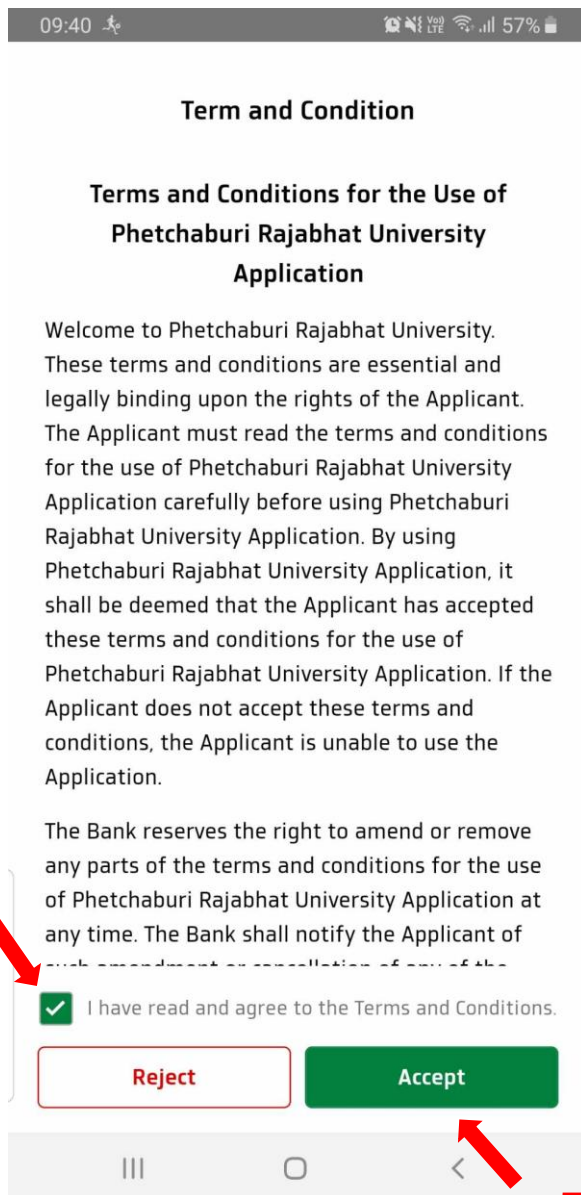

สารบัญ

1. Download app PBRU Smart บนระบบ Android และ IOS	1
2. เข้า App PBRU Smart.....	2
3. หลังจากเข้า App PBRU Smart แล้ว จะมี 5 ขั้นตอน ก่อนเข้าถึงหน้าหลัก มีวิธีการ ดังนี้.....	3
3.1. กรอก User และ Password ที่ใช้ Login ระบบ Reg, Internet, ระบบประเมิน.....	3
3.2. ยอมรับการใช้ App.....	4
3.3. กรอกเบอร์โทรศัพท์ของตนเอง.....	5
3.4. ตั้งรหัส PIN 6 หลัก.....	6
3.5. สามารถเข้าหน้าหลักได้สำเร็จ.....	7

รูป 4 เชื่อมต่อ App

รูป 5 หน้ากรอก User, Password

3. หลังจากเข้า App PBRU Smart แล้ว จะมี 5 ขั้นตอน ก่อนเข้าถึงหน้าหลัก มีวิธีการ ดังนี้

3.1. กรอก User และ Password ที่ใช้ Login ระบบ Reg, Internet, ระบบประเมิน

10:33

PBRU OAuth

1 2 3 4

มหาวิทยาลัยราชภัฏเพชรบุรี
PHECHABURI RAJABHAT UNIVERSITY

→ กรุณาป้อนรหัสนักศึกษาและรหัสผ่าน

รหัสนักศึกษา/รหัสบุคลากร
xxxxxxx

รหัสผ่าน
.....

เข้าสู่ระบบ

3

รูป 6 กรอก User และ Password

3.2. ยอมรับการใช้ App

รูป 7 หน้ารายละเอียดข้อตกลง

รูป 8 ดูก่อนและยอมรับข้อตกลง และกด
ยอมรับ

3.3. กรอกเบอร์โทรศัพท์ของตนเอง

*สามารถแก้ไขภายหลังได้

The screenshot shows the 'Account Setting' screen for a PBRU account. At the top, there is a progress indicator with four steps: 1 (checked), 2 (highlighted in yellow), 3, and 4. Below this, the account details are listed: Name, Account (@mail.pbru.ac.th), User Type (Teacher), and ID. The 'Mobile Number *' field is highlighted with a red box, and a red arrow labeled '6' points to it. Below the field, there is a note: 'PBRU recommends that you use a mobile number That has already been registered for promptpay services'. Further down, there is a 'Fingerprint/Face ID' section with a toggle switch. At the bottom, there is a green 'Next' button, which is pointed to by a red arrow labeled '7'. The bottom navigation bar shows three icons: a home icon, a circle icon, and a back icon.