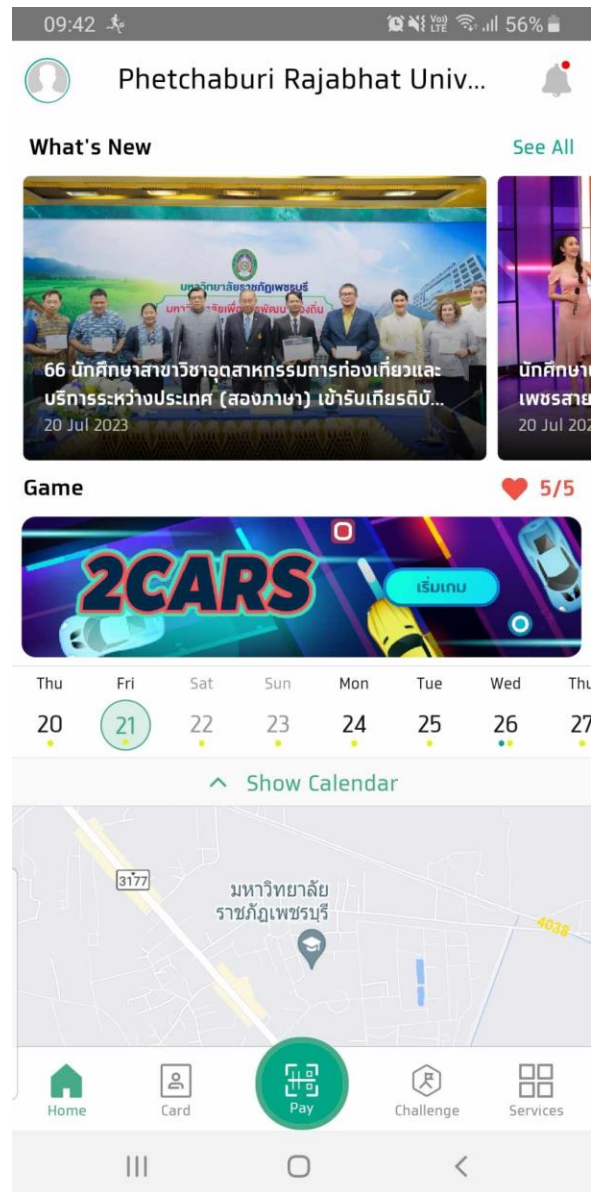

3

รูป 6 กรอก User และ Password

3.2. ยอมรับการใช้ App

รูป 7 หน้ารายละเอียดข้อตกลง

รูป 8 ดูก่อนและยอมรับข้อตกลง และกด
ยอมรับ

3.3. กรอกเบอร์โทรศัพท์ของตนเอง

*สามารถแก้ไขภายหลังได้

The screenshot shows the 'Account Setting' screen for a PBRU account. At the top, there is a progress indicator with four steps: 1 (checked), 2 (highlighted in yellow), 3, and 4. Below this, the account details are listed: Name, Account (@mail.pbru.ac.th), User Type (Teacher), and ID. The 'Mobile Number *' field is highlighted with a red box, and a red arrow labeled '6' points to it. Below the field, there is a note: 'PBRU recommends that you use a mobile number That has already been registered for promptpay services'. Further down, there is a 'Fingerprint/Face ID' section with a toggle switch. At the bottom, there is a green 'Next' button, which is pointed to by a red arrow labeled '7'. The bottom navigation bar shows three icons: a home icon, a circle icon, and a back icon.

รูป 9 กรอกเบอร์โทรศัพท์

3.4. ตั้งรหัส PIN 6 หลัก

*ห้ามลืม เป็นรหัสในการเข้า App ครั้งต่อไป

รูป 10 ตั้งรหัส

รูป 11 ยืนยันรหัส

3.5. สามารถเข้าหน้าหลักได้สำเร็จ

รูป 12 หน้าหลัก