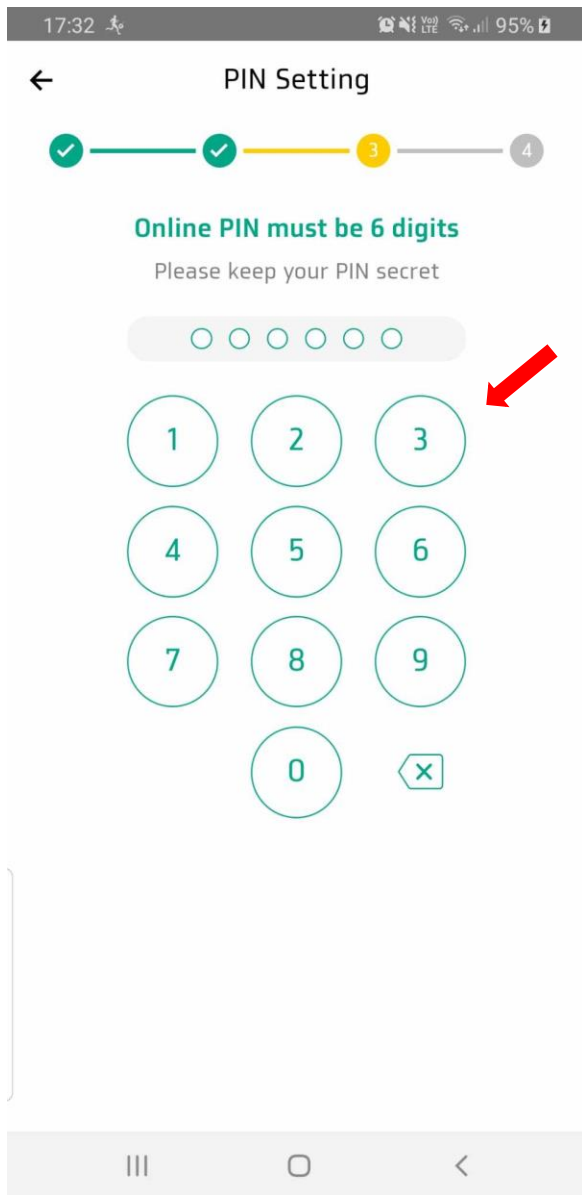

สารบัญ

1. Download app PBRU Smart บนระบบ Android และ IOS	1
2. เข้า App PBRU Smart.....	2
3. หลังจากเข้า App PBRU Smart แล้ว จะมี 5 ขั้นตอน ก่อนเข้าถึงหน้าหลัก มีวิธีการ ดังนี้.....	3
3.1. กรอก User และ Password ที่ใช้ Login ระบบ Reg, Internet, ระบบประเมิน.....	3
3.2. ยอมรับการใช้ App.....	4
3.3. กรอกเบอร์โทรศัพท์ของตนเอง.....	5
3.4. ตั้งรหัส PIN 6 หลัก.....	6
3.5. สามารถเข้าหน้าหลักได้สำเร็จ.....	7

รูป 4 เชื่อมต่อ App

รูป 5 หน้ากรอก User, Password

3. หลังจากเข้า App PBRU Smart แล้ว จะมี 5 ขั้นตอน ก่อนเข้าถึงหน้าหลัก มีวิธีการ ดังนี้

3.1. กรอก User และ Password ที่ใช้ Login ระบบ Reg, Internet, ระบบประเมิน

3

รูป 6 กรอก User และ Password

3.2. ยอมรับการใช้ App

รูป 7 หน้ารายละเอียดข้อตกลง

รูป 8 ดูก่อนและยอมรับข้อตกลง และกด
ยอมรับ

3.3. กรอกเบอร์โทรศัพท์ของตนเอง

*สามารถแก้ไขภายหลังได้

The screenshot shows the 'Account Setting' screen for a PBRU account. At the top, there is a progress indicator with four steps: 1 (checked), 2 (highlighted in yellow), 3, and 4. Below this, the account details are listed: Name, Account (@mail.pbru.ac.th), User Type (Teacher), and ID. The 'Mobile Number *' field is highlighted with a red box, and a red arrow labeled '6' points to it. Below the field, there is a note: 'PBRU recommends that you use a mobile number That has already been registered for promptpay services'. Further down, there is a 'Fingerprint/Face ID' section with a toggle switch. At the bottom, there is a green 'Next' button, which is pointed to by a red arrow labeled '7'. The bottom navigation bar shows three icons: a home icon, a circle icon, and a back icon.

รูป 9 กรอกเบอร์โทรศัพท์

3.4. ตั้งรหัส PIN 6 หลัก

*ห้ามลืม เป็นรหัสในการเข้า App ครั้งต่อไป

รูป 10 ตั้งรหัส

รูป 11 ยืนยันรหัส

3.5. สามารถเข้าหน้าหลักได้สำเร็จ

รูป 12 หน้าหลัก