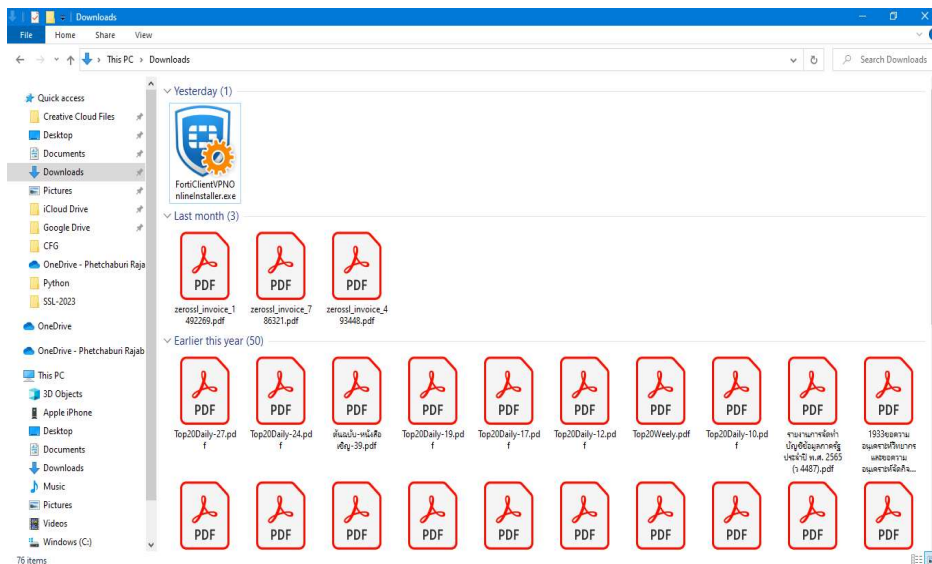

คู่มือการติดตั้ง และใช้งาน VPN

สำหรับคอมพิวเตอร์
ระบบปฏิบัติการ Windows 10

ศูนย์เทคโนโลยีดิจิทัล
มหาวิทยาลัยราชภัฏเพชรบุรี

คู่มือการติดตั้งและใช้งาน PBRU-VPN

1. การติดตั้ง PBRU-SSL-VPN (Install FortiClient VPN For Windows)
 - 1.1 ดาวน์โหลดไฟล์ติดตั้งสำหรับ Windows จากเว็บ (Download Software)
URL : <https://www.fortinet.com/support/product-downloads>

- 1.2 ดาวน์โหลดไฟล์สำเร็จ จะปรากฏไฟล์ดังรูป

1.3 เมื่อทำการ Download สำเร็จแล้ว ดับเบิลคลิกที่ ไฟล์ติดตั้ง

FortiClientVPNOnlineInstaller จะมีการ Download ตัวโปรแกรมอีกครั้ง

1.4 ทำเครื่องหมายถูกที่ช่อง Yes, I have read and accept