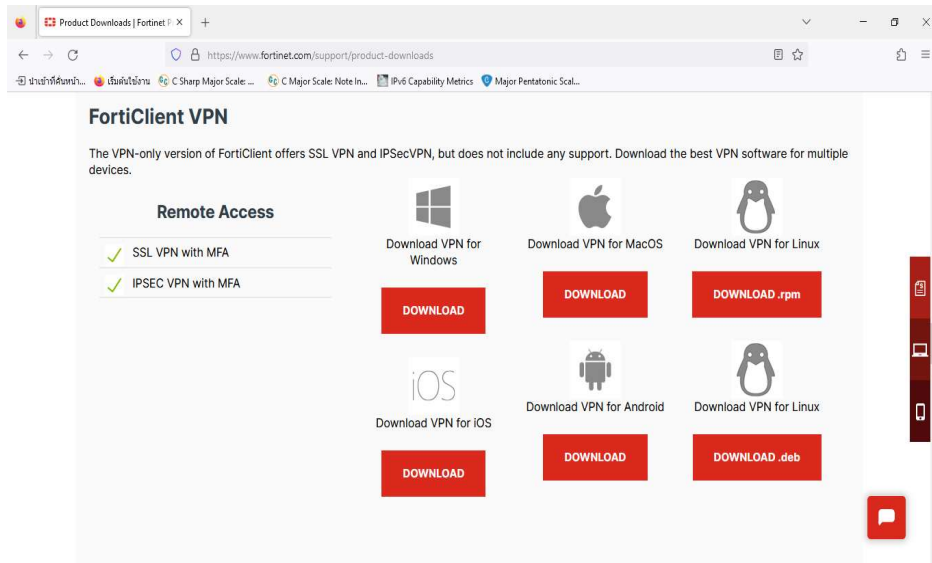

คู่มือการติดตั้ง และใช้งาน VPN

สำหรับคอมพิวเตอร์
ระบบปฏิบัติการ Windows 10

ศูนย์เทคโนโลยีดิจิทัล
มหาวิทยาลัยราชภัฏเพชรบุรี

คู่มือการติดตั้งและใช้งาน PBRU-VPN

1. การติดตั้ง PBRU-SSL-VPN (Install FortiClient VPN For Windows)
 - 1.1 ดาวน์โหลดไฟล์ติดตั้งสำหรับ Windows จากเว็บ (Download Software)
URL : <https://www.fortinet.com/support/product-downloads>

- 1.2 ดาวน์โหลดไฟล์สำเร็จ จะปรากฏไฟล์ดังรูป

1.3 เมื่อทำการ Download สำเร็จแล้ว ดับเบิลคลิกที่ ไฟล์ติดตั้ง

FortiClientVPNOnlineInstaller จะมีการ Download ตัวโปรแกรมอีกครั้ง

1.4 ทำเครื่องหมายถูกที่ช่อง Yes, I have read and accept