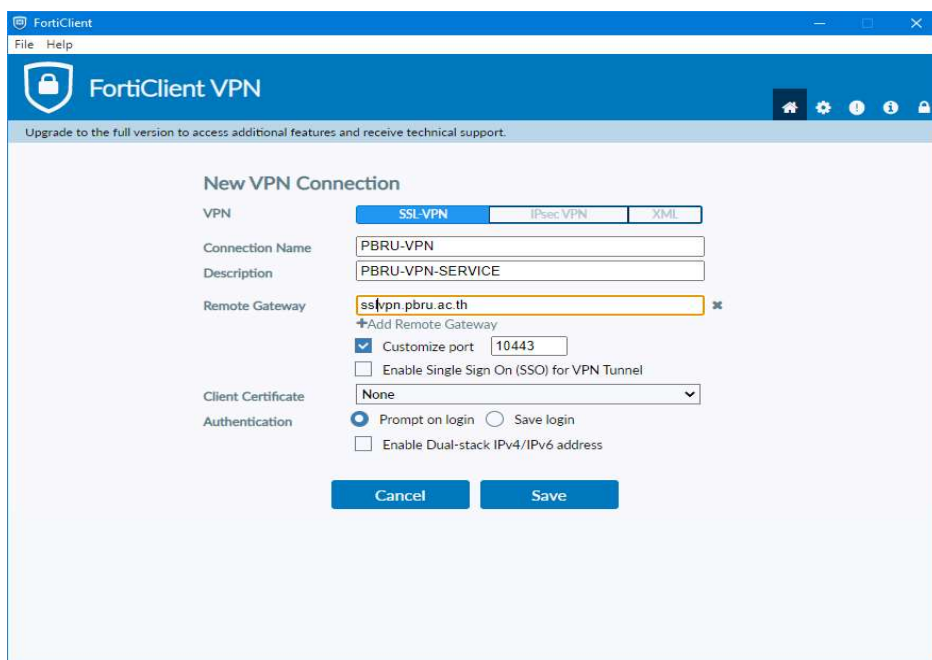

1.5 คลิกปุ่ม Next

1.6 คลิกปุ่ม Install

1.7 โปรแกรมกำลังติดตั้ง รอจนติดตั้งสำเร็จ

1.8 เมื่อติดตั้งโปรแกรมสำเร็จแล้ว ให้คลิกปุ่ม Finish

2. การตั้งค่าเพื่อเชื่อมต่อ PBRU-SSL-VPN

2.1 เมื่อเราติดตั้งเสร็จแล้วก็เปิดโปรแกรม FortiClient VPN ที่หน้า Desktop

2.2 โปรแกรมแสดงหน้าการเข้าใช้งาน

2.3 ทำเครื่องหมายถูกที่ช่อง I acknowledge that this free software does not come with any product support. คลิกปุ่ม I accept

2.2 คลิกเลือก Configure VPN

2.3 กำหนดค่า PBRU-SSL-VPN Connection ตามที่ระบบ Firewall กำหนดไว้ ดังนี้

- 1) VPN : SSL-VPN
- 2) Connection Name : PBRU-VPN
- 3) Description : PBRU-VPN-SERVICE
- 4) Remote Gateway : sslvpn.pbru.ac.th
- 5) ทำเครื่องหมายถูกที่ช่อง Customize port และระบุค่าเป็น 10443
- 6) คลิกปุ่ม Save