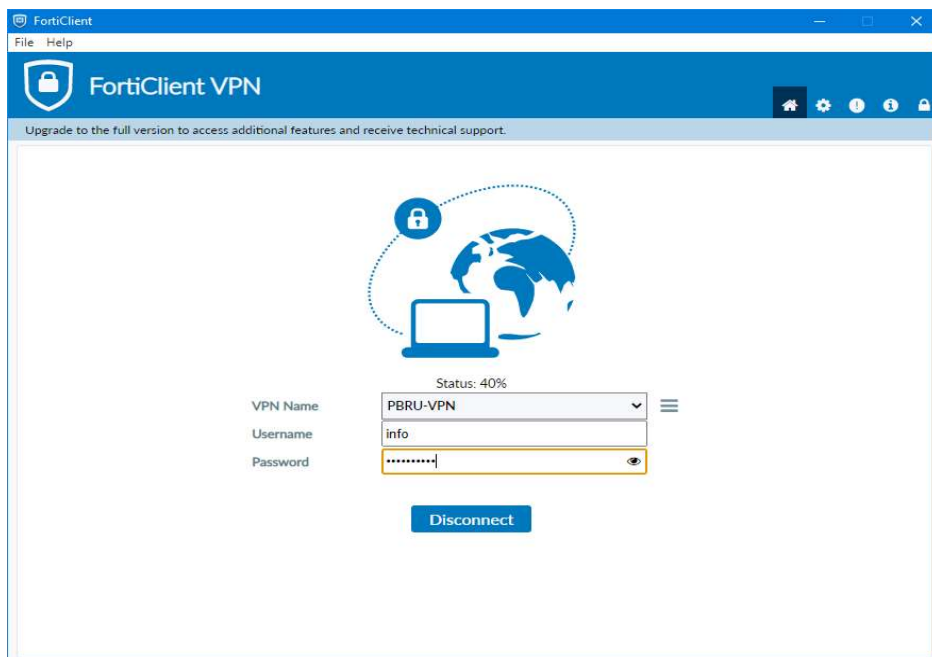

- 1) VPN : SSL-VPN
- 2) Connection Name : PBRU-VPN
- 3) Description : PBRU-VPN-SERVICE
- 4) Remote Gateway : sslvpn.pbru.ac.th
- 5) ทำเครื่องหมายถูกที่ช่อง Customize port และระบุค่าเป็น 10443
- 6) คลิกปุ่ม Save

2.4 หน้า Login เข้าใช้งานระบบ

2.5 กรอก Username และ Password ที่ได้รับจากมหาวิทยาลัยฯ (Account Internet) จากนั้นกด Connect

2.6 โปรแกรมแสดงสถานะ กำลังเชื่อมต่อ

2.7 โปรแกรมแสดงสถานะการเชื่อมต่อ PBRU-VPN Connected

2.8 โปรแกรมแสดงสถานะข้อมูลการเชื่อมต่อระบบเครือข่ายของมหาวิทยาลัยราชภัฏเพชรบุรี

PBRU-VPN Connected

2.9 หากต้องการที่จะออกจากการใช้งาน PBRU-VPN ให้คลิกปุ่ม Disconnect เพื่อออกจากระบบเครือข่ายของมหาวิทยาลัยราชภัฏเพชรบุรี