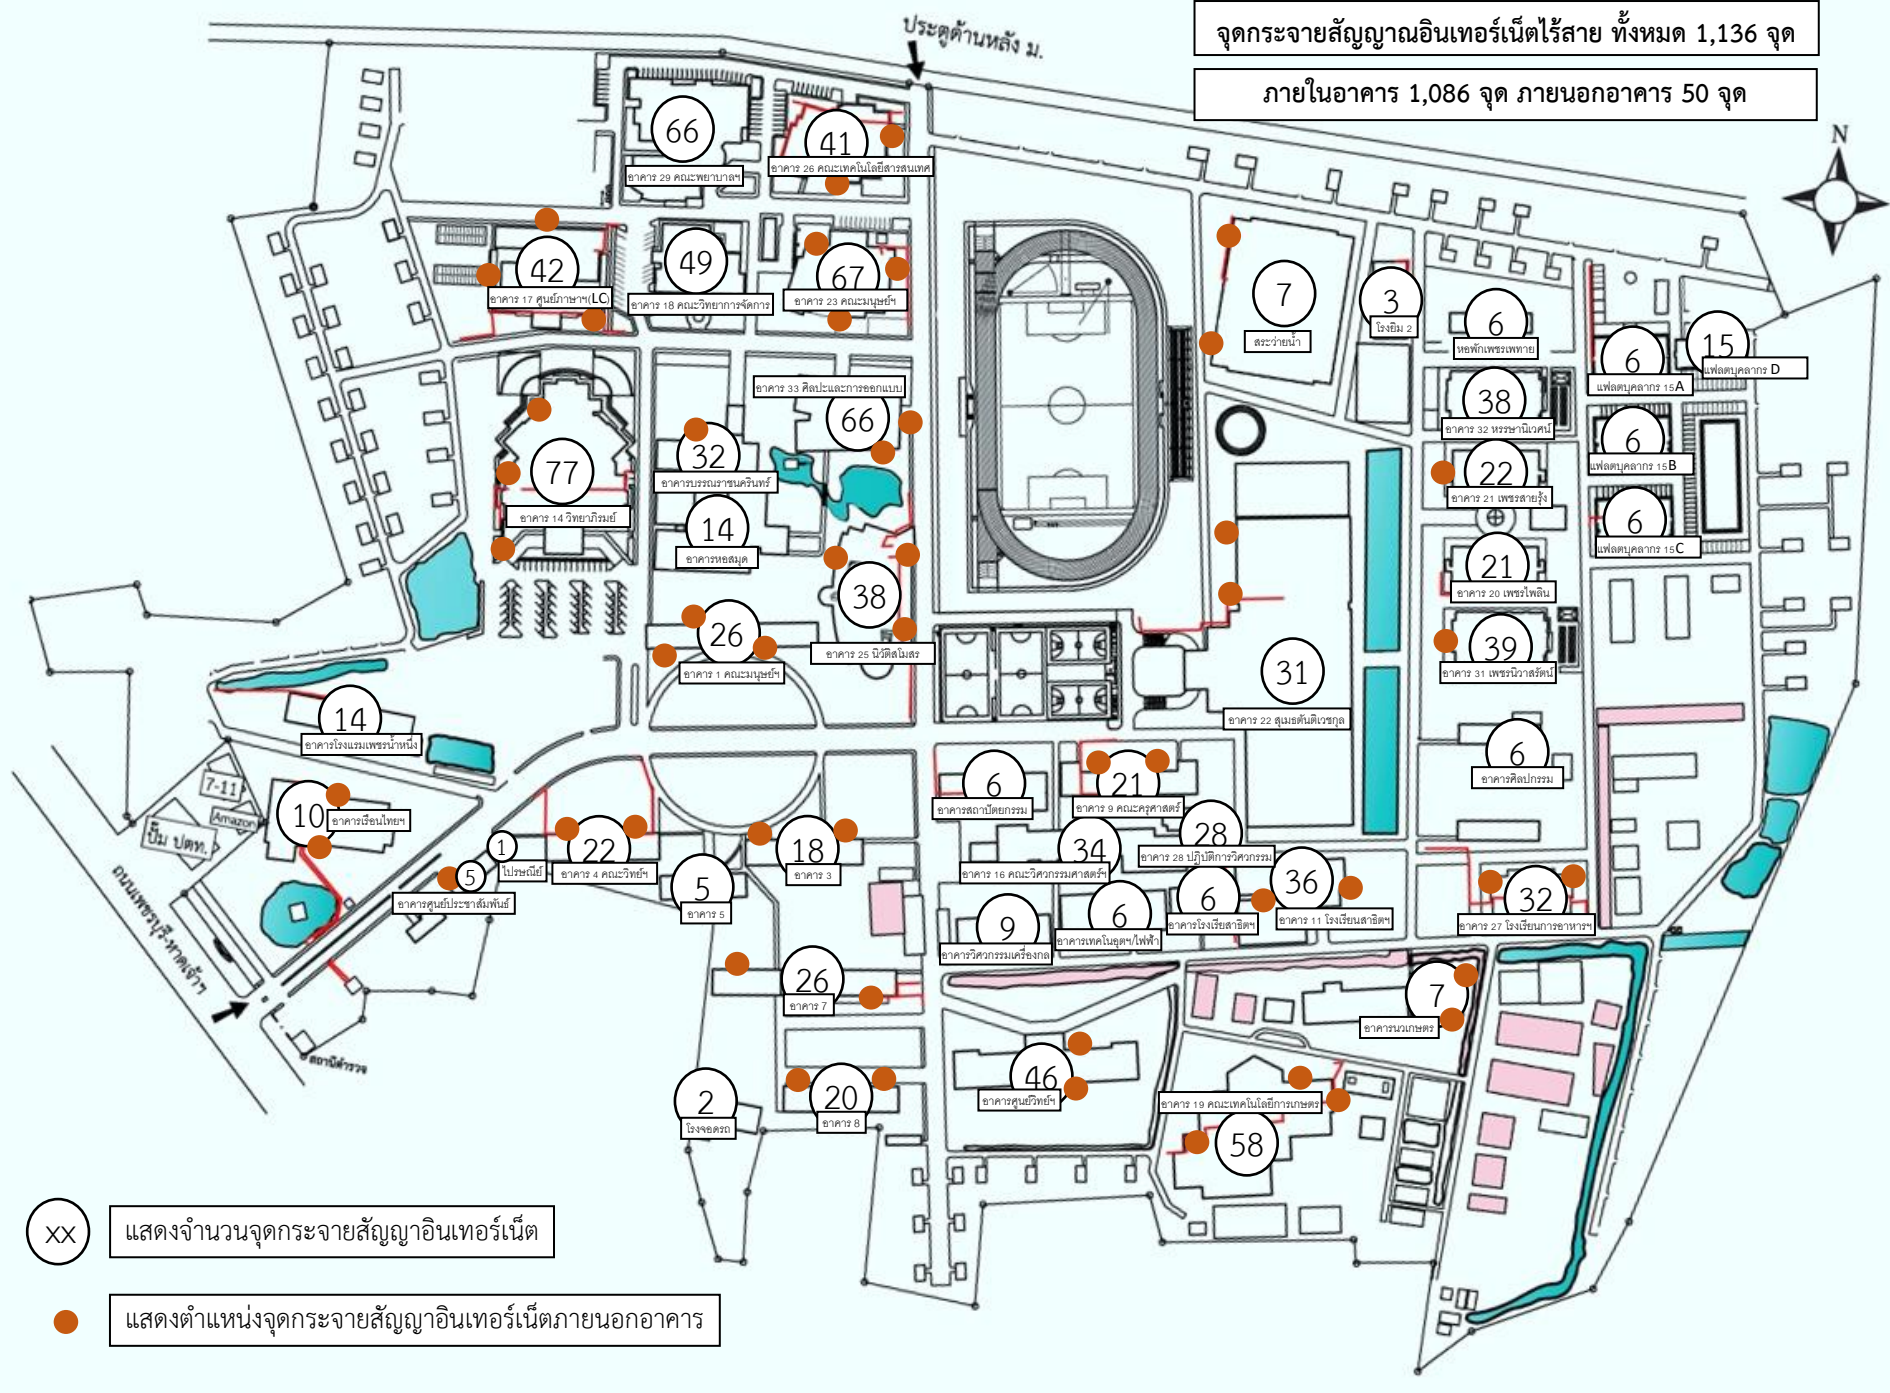

จุดกระจายสัญญาณอินเทอร์เน็ตไร้สาย ทั้งหมด 1,136 จุด  
 ภายในอาคาร 1,086 จุด ภายนอกอาคาร 50 จุด

ประตูด้านหลัง ม.

แสดงตำแหน่งจุดกระจายสัญญาณอินเทอร์เน็ตภายนอกอาคาร