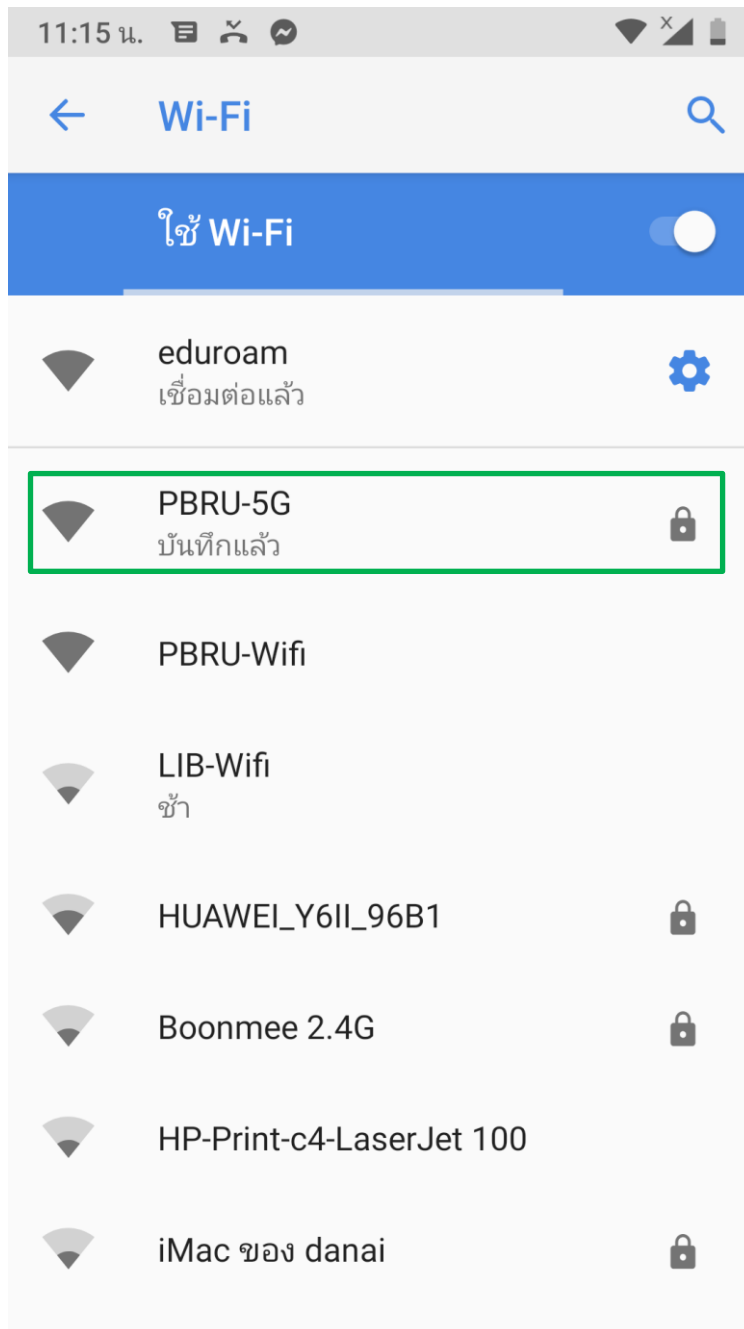

# คู่มือการใช้งาน PBRU-5G

ศูนย์เทคโนโลยีดิจิทัล มหาวิทยาลัยราชภัฏเพชรบุรี

สำหรับอุปกรณ์ระบบปฏิบัติการ Android

**FREE WiFi\***

Enjoy **FREE** internet access when using your own device, wherever you are in our **PBRU**

1. เข้าสู่เมนู การตั้งค่า Wi-Fi จากนั้นเลือก PBRU-5G

2. ตั้งค่าดังรูป
3. ป้อนบัญชีผู้ใช้อินเทอร์เน็ต แล้วกดปุ่ม “เชื่อมต่อ”