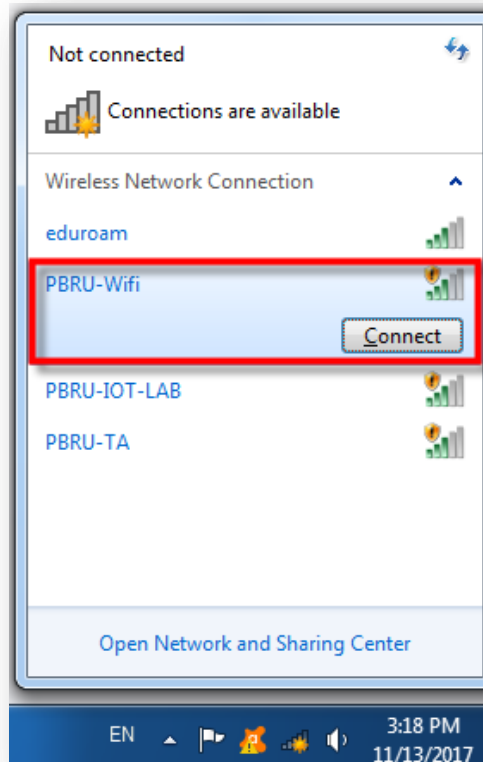

คู่มือการใช้งาน PBRU-WiFi

ศูนย์เทคโนโลยีสารสนเทศ มหาวิทยาลัยราชภัฏเพชรบุรี

สำหรับระบบปฏิบัติการ Window 7

1. คลิกที่สัญลักษณ์ “เชื่อมต่อ WiFi” ที่มุมขวาล่าง ดังรูป

2. คลิกซ้ายที่ System tray เลือก PBRU-Wifi จากนั้นคลิก Connect

3. ระหว่างรอการ Connect จะพบกับหน้าจอดังรูป

4. จากนั้นที่ Web Browser ให้พิมพ์ <https://1.1.1.1/login.html> จะพบกับหน้าเว็บสำหรับ Login ให้ใส่ Username และ Password ด้วยบัญชีผู้ใช้งาน Internet ของมหาวิทยาลัย (PBRU Account)