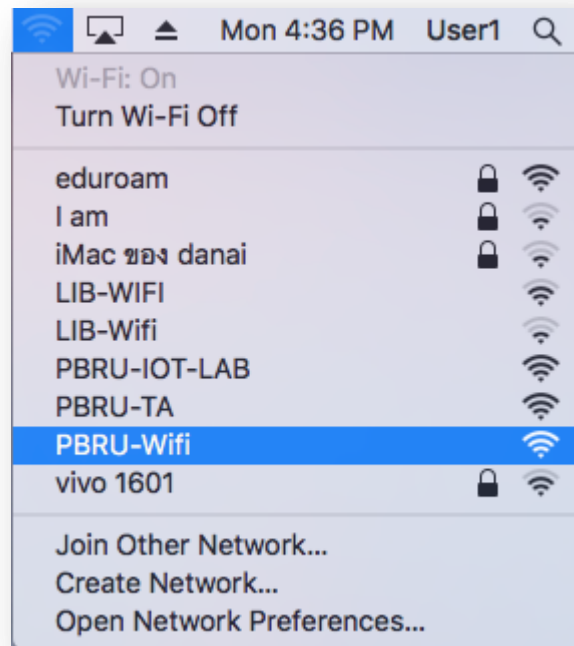

คู่มือการใช้งาน PBRU-WiFi

ศูนย์เทคโนโลยีสารสนเทศ มหาวิทยาลัยราชภัฏเพชรบุรี

สำหรับระบบปฏิบัติการ Mac OS X

FREE WiFi*

Enjoy **FREE** internet access when using your own device, wherever you are in our **PBRU**

1. เปิด WiFi ที่อยู่ด้านขวาบนของหน้าจอ จากนั้นเลือก “PBRU-Wifi” ดังรูป

2. เมื่อทำการเลือก Wifi เป็นที่เรียบร้อยแล้ว จะพบกับหน้าเว็บสำหรับ Login ให้ใส่ Username และ Password ด้วยบัญชีผู้ใช้งาน Internet ของมหาวิทยาลัย (PBRU Account)