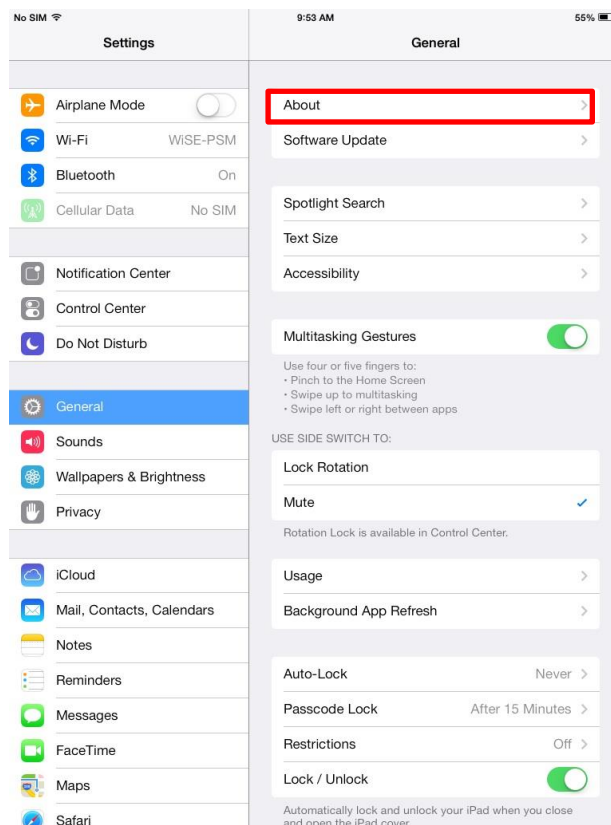

2.3 iPad

เลือก Settings

เลือก General ---> About

ตรวจสอบหมายเลข MAC Address จากหัวข้อ Wi-Fi Address
(ในตัวอย่างคือ 1C:AB:A7:12:1B:4B)