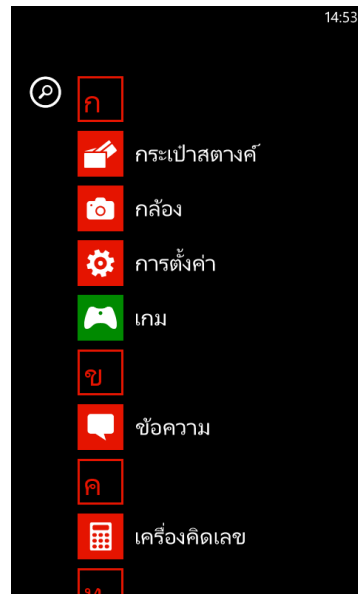

1.5 Windows Phone

Windows Phone

ตัวอย่างเป็น Windows Phone บนเครื่อง Nokia Lumia 520
ค้นหาหน้าจอ Settings (การตั้งค่า)

เลือกหัวข้อ About (เกี่ยวกับ)

เลือกหัวข้อ More Information (ข้อมูลเพิ่มเติม)

ข้อมูล MAC Address ปรากฏขึ้น (ในตัวอย่างคือ EC-F3-5B-63-B3-6C)