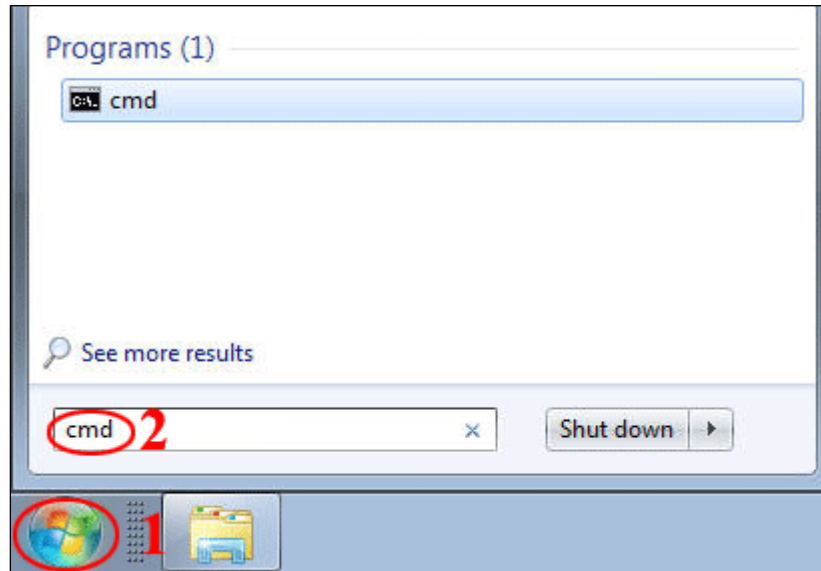

## 1.2 ระบบปฏิบัติการ Window 7 , Vista สามารถดูได้ 2 วิธี

### วิธีที่ 1

**Step1** คลิกที่ปุ่ม start > พิมพ์ **cmd** > Enter

**Step2** จะปรากฏหน้าต่างต่าง Command prompt > พิมพ์คำสั่ง ipconfig /all > Enter

1. Ethernet adapter Wireless Network Connection :
2. Description ต้องเป็นชื่อยี่ห้อ , รุ่นของอุปกรณ์ Wi-Fi
3. Physical Address จะมีเลขทั้งหมด 12 ตัว คือ **44-6D-57-9B-BC-D5** (ในตัวอย่างเป็นค่าสมมุติ)