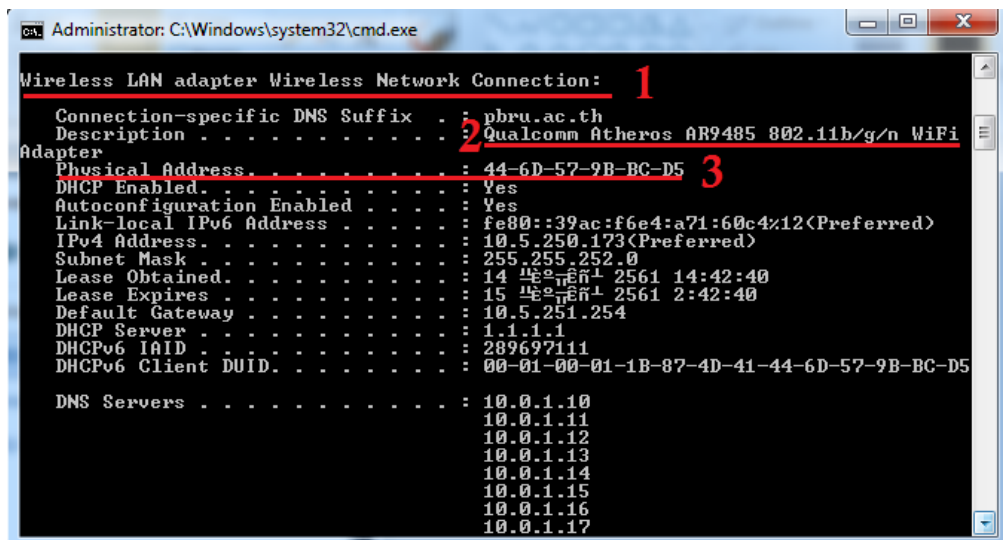

## 1.2 ระบบปฏิบัติการ Window 7 , Vista สามารถดูได้ 2 วิธี

### วิธีที่ 1

**Step1** คลิกที่ปุ่ม start > พิมพ์ **cmd** > Enter

**Step2** จะปรากฏหน้าต่างต่าง Command prompt > พิมพ์คำสั่ง ipconfig /all > Enter

1. Ethernet adapter Wireless Network Connection :
2. Description ต้องเป็นชื่อยี่ห้อ , รุ่นของอุปกรณ์ Wi-Fi
3. Physical Address จะมีเลขทั้งหมด 12 ตัว คือ **44-6D-57-9B-BC-D5** (ในตัวอย่างเป็นค่าสมมุติ)

## วิธีที่ 2

**Step1** คลิกที่ Icon Wi-Fi บริเวณ Taskbar > จะปรากฏชื่อเครือข่าย PBRU-Wi-Fi > คลิกขวาที่ PBRU-Wi-Fi

**Step2** จะปรากฏหน้าต่าง Wireless Network Connection Status > คลิกปุ่ม Details > ที่หน้าต่าง Network Connection Details

ที่ Physical Address จะแสดงค่าของ Mac Address ซึ่งเป็นตัวอักษรภาษาอังกฤษผสมกับตัวเลข 12 ตัว  
ดังรูป

Wireless Network Connection Status

General

Connection

IPv4 Connectivity: No Internet access  
IPv6 Connectivity: No Internet access  
Media State: Enabled  
SSID: PBRU-Wifi  
Duration: 00:17:04  
Speed: 54.0 Mbps  
Signal Quality: