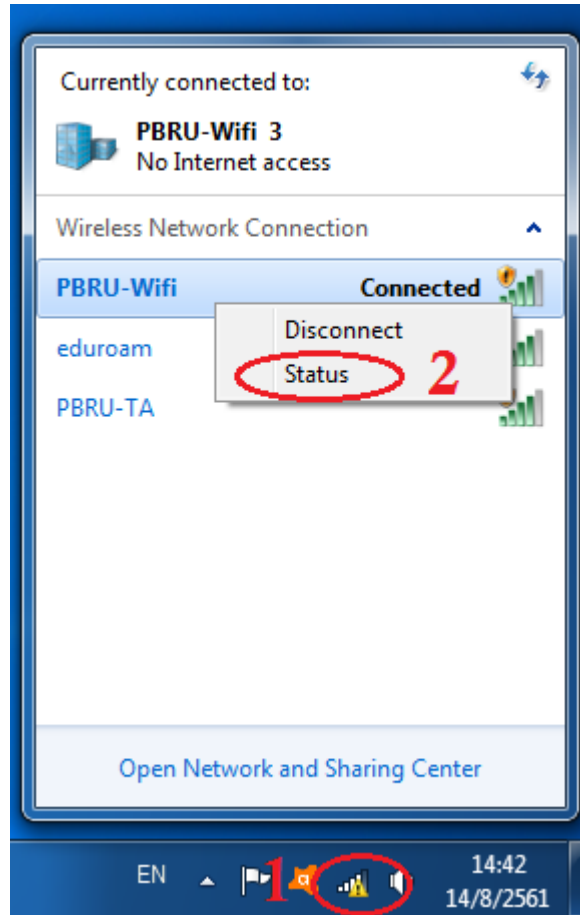

### วิธีที่ 1

**Step1** คลิกที่ปุ่ม start > พิมพ์ **cmd** > Enter

**Step2** จะปรากฏหน้าต่างต่าง Command prompt > พิมพ์คำสั่ง ipconfig /all > Enter

1. Ethernet adapter Wireless Network Connection :
2. Description ต้องเป็นชื่อยี่ห้อ , รุ่นของอุปกรณ์ Wi-Fi
3. Physical Address จะมีเลขทั้งหมด 12 ตัว คือ **44-6D-57-9B-BC-D5** (ในตัวอย่างเป็นค่าสมมุติ)

## วิธีที่ 2

**Step1** คลิกที่ Icon Wi-Fi บริเวณ Taskbar > จะปรากฏชื่อเครือข่าย PBRU-Wi-Fi > คลิกขวาที่ PBRU-Wi-Fi

**Step2** จะปรากฏหน้าต่าง Wireless Network Connection Status > คลิกปุ่ม Details > ที่หน้าต่าง Network Connection Details