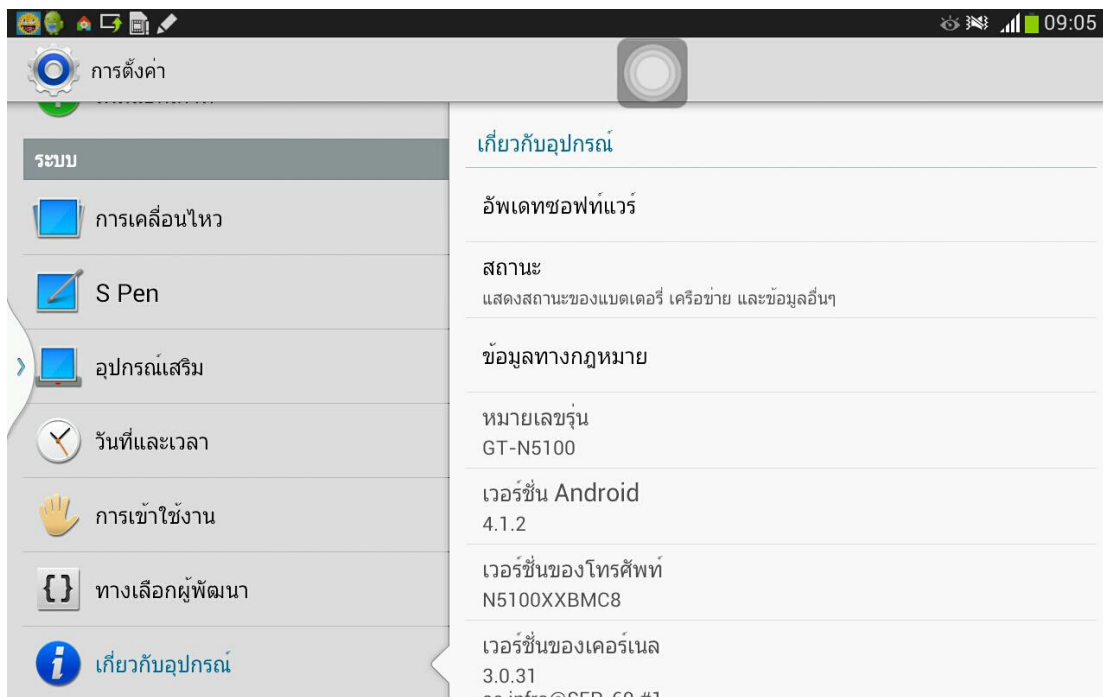

## 4.3 Android version 4.1 Samsung Galaxy Note 8

### Android version 4.1

- ตัวอย่างเป็น Android version 4.1 บนเครื่อง Samsung Galaxy Note 8
- ค้นหาหน้าจอ การตั้งค่า (Settings)
- เลือกหัวข้อ เกี่ยวกับอุปกรณ์
- เลือกหัวข้อ สถานะ

- หน้าจอ สถานะ ปราบกฏขึ้น
- ข้อมูล Wi-Fi MAC address ปราบกฏขึ้น (ในตัวอย่างคือ 08:FC:88:63:73:E8)