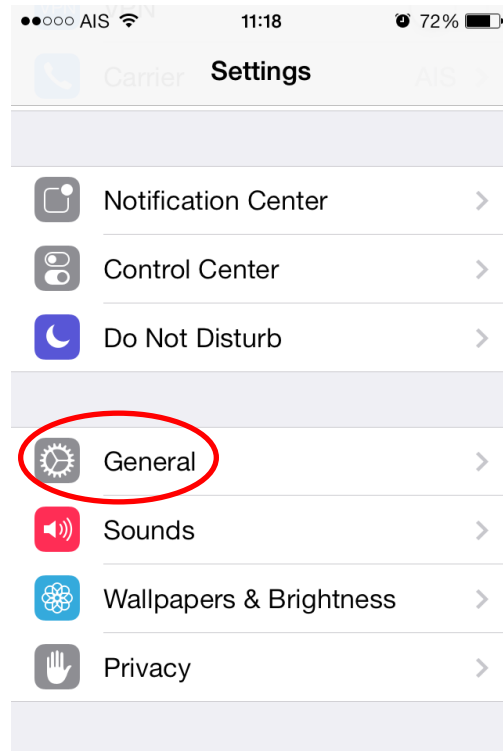

## 2.4 iPhone

เลือก Settings ---> General

เลือก About

ตรวจสอบหมายเลข MAC Address จากหัวข้อ Wi-Fi Address  
(ในตัวอย่างคือ 94-94-26-D1-9E-15)

General		About
Capacity	27.9 GB	
Available	5.7 GB	
Version	7.0.3 (11B511)	
Carrier	[Redacted]	
Model	[Redacted]	
Serial Number	[Redacted]	
Wi-Fi Address	94:94:26:D1:9E:15	
Bluetooth	94:94:26:D1:9E:16	
IMEI	[Redacted]	
ICCID	[Redacted]	
Modem Firmware	5.02.00	