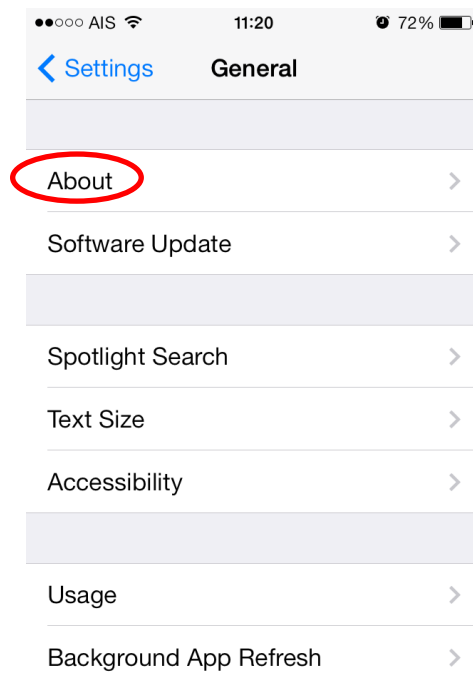

## 2.4 iPhone

เลือก Settings ---> General

เลือก About

ตรวจสอบหมายเลข MAC Address จากหัวข้อ Wi-Fi Address  
(ในตัวอย่างคือ 94-94-26-D1-9E-15)

General		About
Capacity	27.9 GB	
Available	5.7 GB	
Version	7.0.3 (11B511)	
Carrier	[Redacted]	
Model	[Redacted]	
Serial Number	[Redacted]	
Wi-Fi Address	94:94:26:D1:9E:15	
Bluetooth	94:94:26:D1:9E:16	
IMEI	[Redacted]	
ICCID	[Redacted]	
Modem Firmware	5.02.00	